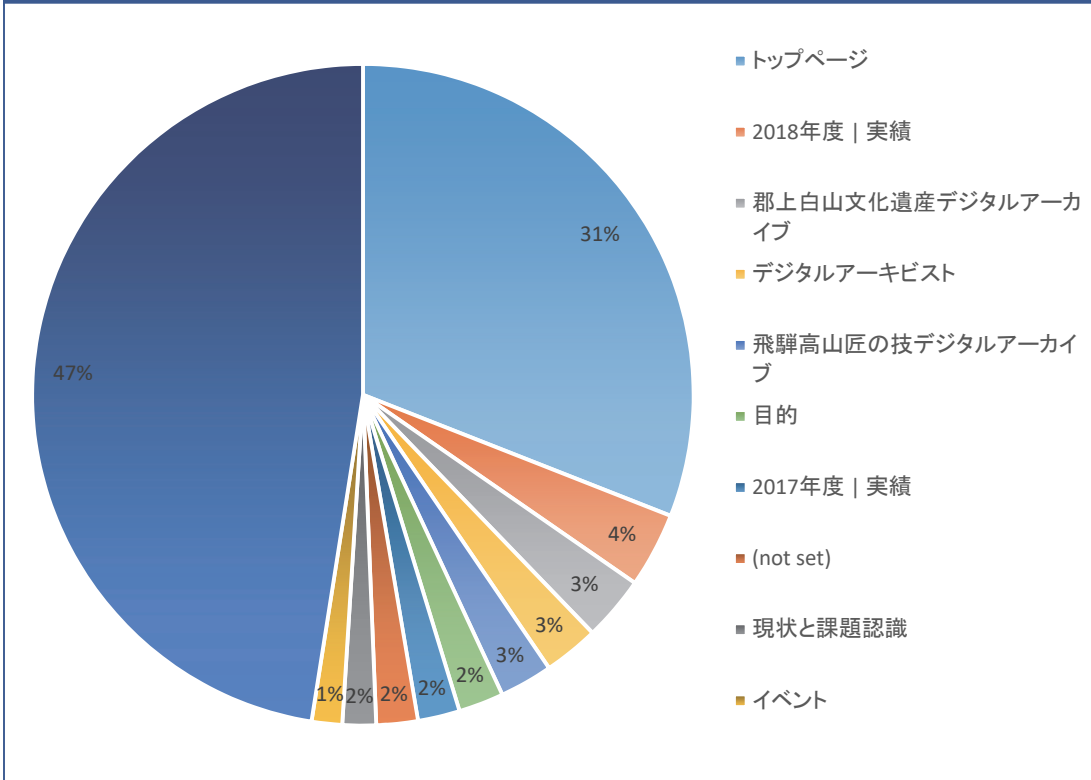

アクセス状況レポート

お客様名

岐阜女子大学様
私立大学研究ブランディング事業ホームページ

調査期間

2018年7月1日～2018年11月30日

基本情報と訪問回数

基本情報

訪問回数	ユーザー数	閲覧ページ数	1訪問あたりの閲覧ページ数	平均サイト滞在時間	1日あたりの訪問回数
1,502	928	3,898	2.60	0:02:16	7.94

訪問回数

訪問地域

訪問地域

閲覧ページと閲覧デバイス

閲覧ページ

閲覧デバイス

ユーザーフローとコメント

ユーザーフロー

コメント

平均滞在時間が一般的指標である1分30秒を超えており、需要のあるサイトとしてユーザーに閲覧されています。

2018年度実績、郡上白山、飛騨高山のデジタルアーカイブが多く閲覧されており、アーカイブに対する興味が高いことが伺えます。

今後も、アーカイブの情報発信を続けることで、リピーターの定着が見込めます。

11月に大きくアクセスを伸ばしている日があります。何かイベントをされていたのであれば、その情報を掲載することをお勧めします。検索されやすくなり、新規ユーザーの獲得が望めます。