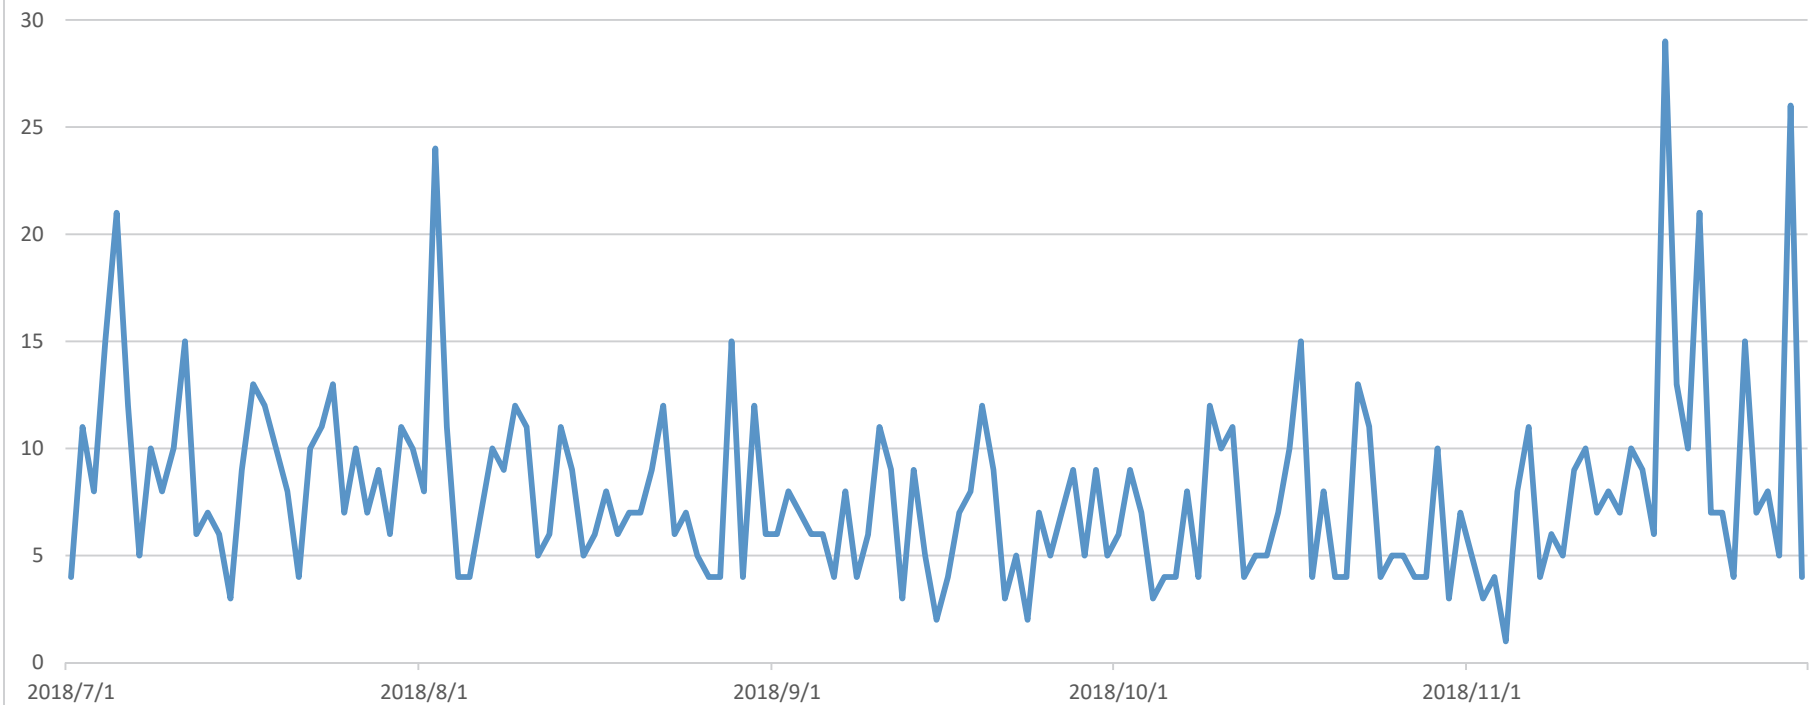

アクセス状況レポート

お客様名

岐阜女子大学様
私立大学研究ブランディング事業ホームページ

調査期間

2018年7月1日～2018年11月30日

基本情報と訪問回数

基本情報

訪問回数	ユーザー数	閲覧ページ数	1訪問あたりの閲覧ページ数	平均サイト滞在時間	1日あたりの訪問回数
1,502	928	3,898	2.60	0:02:16	7.94

訪問回数

訪問地域

訪問地域

閲覧ページと閲覧デバイス

閲覧ページ

閲覧デバイス

ユーザーフローとコメント

ユーザーフロー

コメント

平均滞在時間が一般的指標である1分30秒を超えており、需要のあるサイトとしてユーザーに閲覧されています。

2018年度実績、郡上白山、飛騨高山のデジタルアーカイブが多く閲覧されており、アーカイブに対する興味が高いことが伺えます。

今後も、アーカイブの情報発信を続けることで、リピーターの定着が見込めます。

11月に大きくアクセスを伸ばしている日があります。何かイベントをされていたのであれば、その情報を掲載することをお勧めします。検索されやすくなり、新規ユーザーの獲得が望めます。