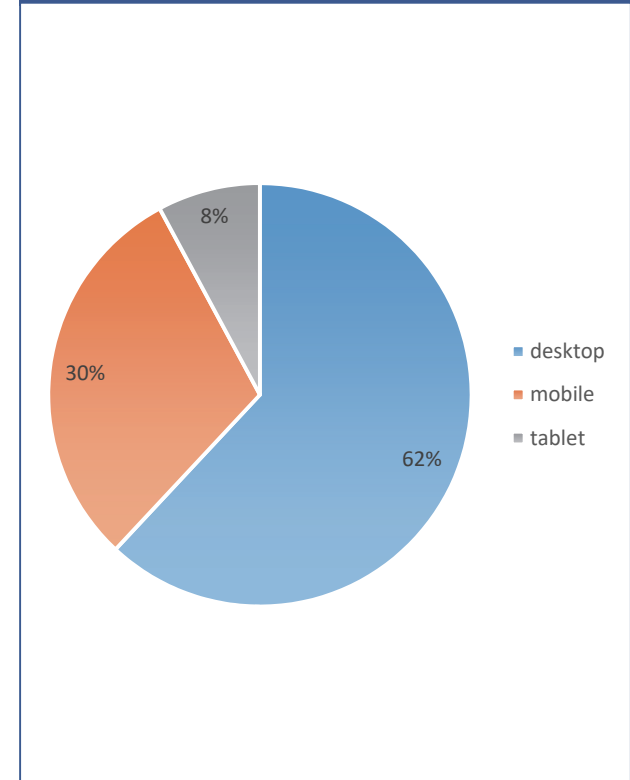

アクセス状況レポート

お客様名

岐阜女子大学様
私立大学研究ブランディング事業ホームページ

調査期間

2018年7月1日～2018年11月30日

基本情報と訪問回数

基本情報

訪問回数	ユーザー数	閲覧ページ数	1訪問あたりの閲覧ページ数	平均サイト滞在時間	1日あたりの訪問回数
1,502	928	3,898	2.60	0:02:16	7.94

訪問回数

訪問地域

訪問地域

閲覧ページと閲覧デバイス

閲覧ページ

閲覧デバイス

ユーザーフローとコメント

ユーザーフロー

コメント

平均滞在時間が一般的指標である1分30秒を超えており、需要のあるサイトとしてユーザーに閲覧されています。

2018年度実績、郡上白山、飛騨高山のデジタルアーカイブが多く閲覧されており、アーカイブに対する興味が高いことが伺えます。

今後も、アーカイブの情報発信を続けることで、リピーターの定着が見込めます。

11月に大きくアクセスを伸ばしている日があります。何かイベントをされていたのであれば、その情報を掲載することをお勧めします。検索されやすくなり、新規ユーザーの獲得が望めます。