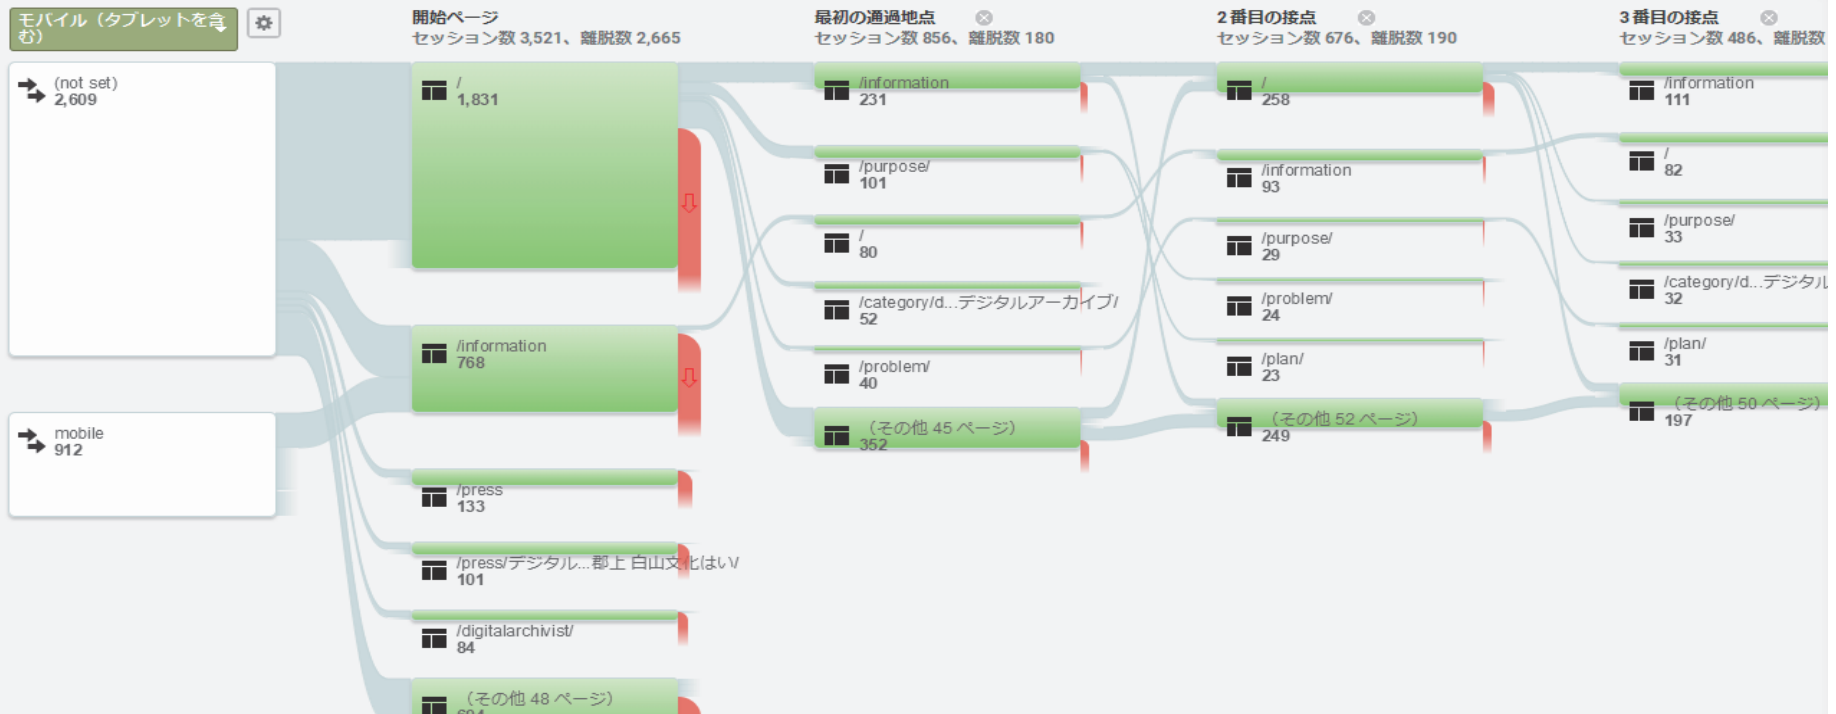

アクセス状況レポート

お客様名

岐阜女子大学様
私立大学研究ブランディング事業ホームページ

調査期間

2018年4月1日～2019年3月31日

基本情報と訪問回数

基本情報

訪問回数	ユーザー数	閲覧ページ数	1訪問あたりの閲覧ページ数	平均サイト滞在時間	1日あたりの訪問回数
3,521	2,055	9,976	1.71	0:02:40	7.69

訪問回数

訪問地域

訪問地域

閲覧ページと閲覧デバイス

閲覧ページ

閲覧デバイス

ユーザーフローとコメント

ユーザーフロー

コメント

平均滞在時間が2分40秒と非常に高く、興味あるユーザーに閲覧されていることがわかります。

前回同様、郡上白山、飛騨高山のデジタルアーカイブ、実績が注目されています。デジタルアーキビストも閲覧されていますので、ここでデジタルアーキビストをPRし、とアーカイブに興味を持つユーザーへアクションを促すことでアーキビスト認知、増加に繋がることが予想されます。

また、定期的に大きくアクセスが伸びている日があります。アーカイブのアップ日やイベントなど告知をWeb以外でも行い誘導することで、さらにアーカイブとしての価値が高まります。