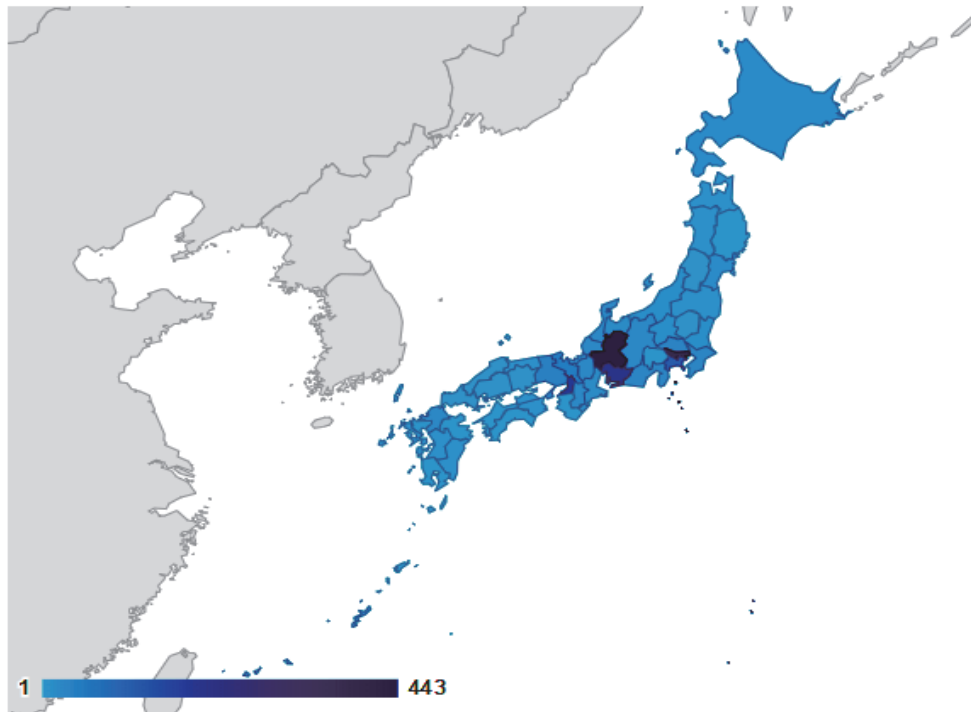

アクセス状況レポート

お客様名

岐阜女子大学様
私立大学研究ブランディング事業ホームページ

調査期間

2018年4月1日～2019年3月31日

基本情報と訪問回数

基本情報

訪問回数	ユーザー数	閲覧ページ数	1訪問あたりの閲覧ページ数	平均サイト滞在時間	1日あたりの訪問回数
3,521	2,055	9,976	1.71	0:02:40	7.69

訪問回数

訪問地域

訪問地域

閲覧ページと閲覧デバイス

閲覧ページ

閲覧デバイス

ユーザーフローとコメント

ユーザーフロー

コメント

平均滞在時間が2分40秒と非常に高く、興味あるユーザーに閲覧されていることがわかります。

前回同様、郡上白山、飛騨高山のデジタルアーカイブ、実績が注目されています。デジタルアーキビストも閲覧されていますので、ここでデジタルアーキビストをPRし、とアーカイブに興味を持つユーザーへアクションを促すことでアーキビスト認知、増加に繋がることが予想されます。

また、定期的に大きくアクセスが伸びている日があります。アーカイブのアップ日やイベントなど告知をWeb以外でも行い誘導することで、さらにアーカイブとしての価値が高まります。