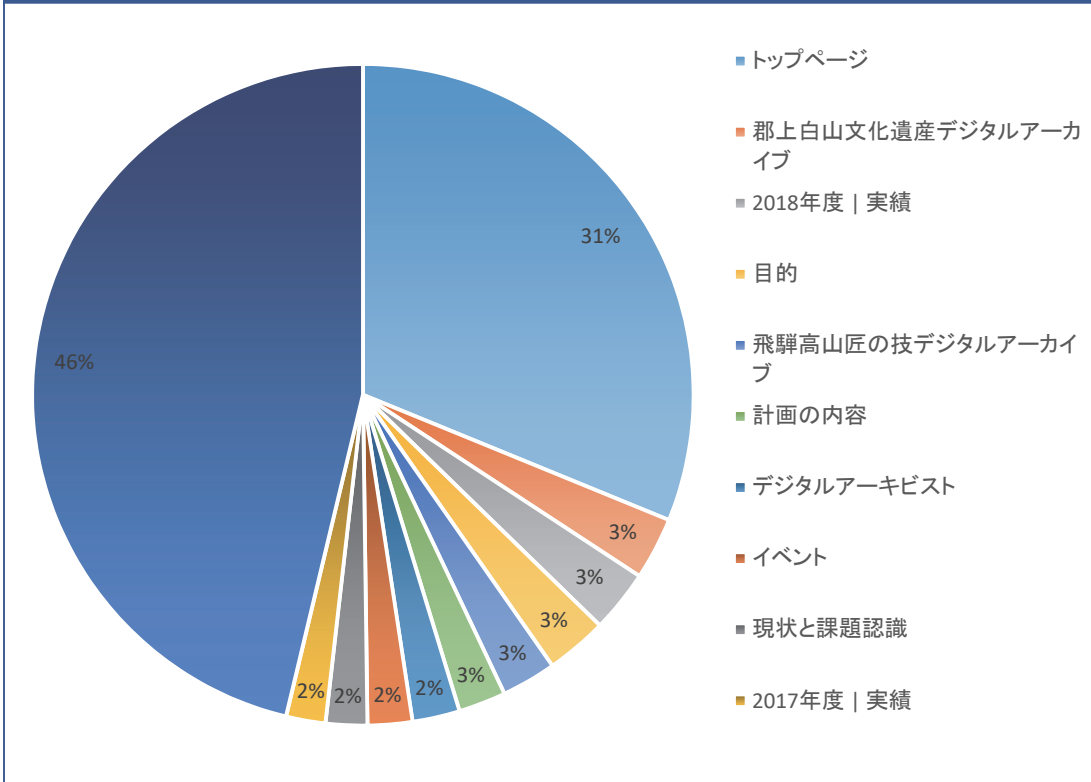

アクセス状況レポート

お客様名

岐阜女子大学様
私立大学研究ブランディング事業ホームページ

調査期間

2018年4月1日～2019年3月31日

基本情報と訪問回数

基本情報

訪問回数	ユーザー数	閲覧ページ数	1訪問あたりの閲覧ページ数	平均サイト滞在時間	1日あたりの訪問回数
3,521	2,055	9,976	1.71	0:02:40	7.69

訪問回数

訪問地域

訪問地域

閲覧ページと閲覧デバイス

閲覧ページ

閲覧デバイス

ユーザーフローとコメント

ユーザーフロー

コメント

平均滞在時間が2分40秒と非常に高く、興味あるユーザーに閲覧されていることがわかります。

前回同様、郡上白山、飛騨高山のデジタルアーカイブ、実績が注目されています。デジタルアーキビストも閲覧されていますので、ここでデジタルアーキビストをPRし、とアーカイブに興味を持つユーザーへアクションを促すことでアーキビスト認知、増加に繋がることが予想されます。

また、定期的に大きくアクセスが伸びている日があります。アーカイブのアップ日やイベントなど告知をWeb以外でも行い誘導することで、さらにアーカイブとしての価値が高まります。