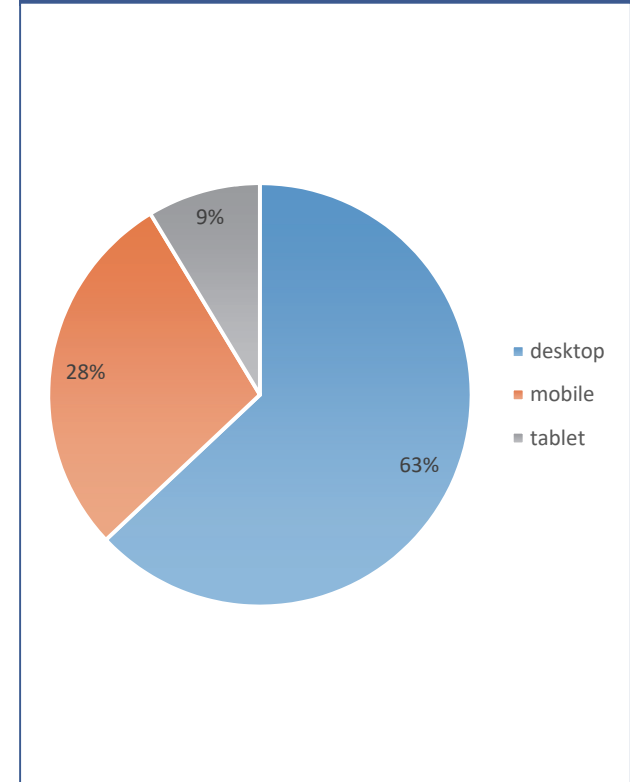

訪問回数

訪問地域

訪問地域

閲覧ページと閲覧デバイス

閲覧ページ

閲覧デバイス

ユーザーフローとコメント

ユーザーフロー

コメント

平均滞在時間が2分40秒と非常に高く、興味あるユーザーに閲覧されていることがわかります。

前回同様、郡上白山、飛騨高山のデジタルアーカイブ、実績が注目されています。デジタルアーキビストも閲覧されていますので、ここでデジタルアーキビストをPRし、とアーカイブに興味を持つユーザーへアクションを促すことでアーキビスト認知、増加に繋がることが予想されます。

また、定期的に大きくアクセスが伸びている日があります。アーカイブのアップ日やイベントなど告知をWeb以外でも行い誘導することで、さらにアーカイブとしての価値が高まります。