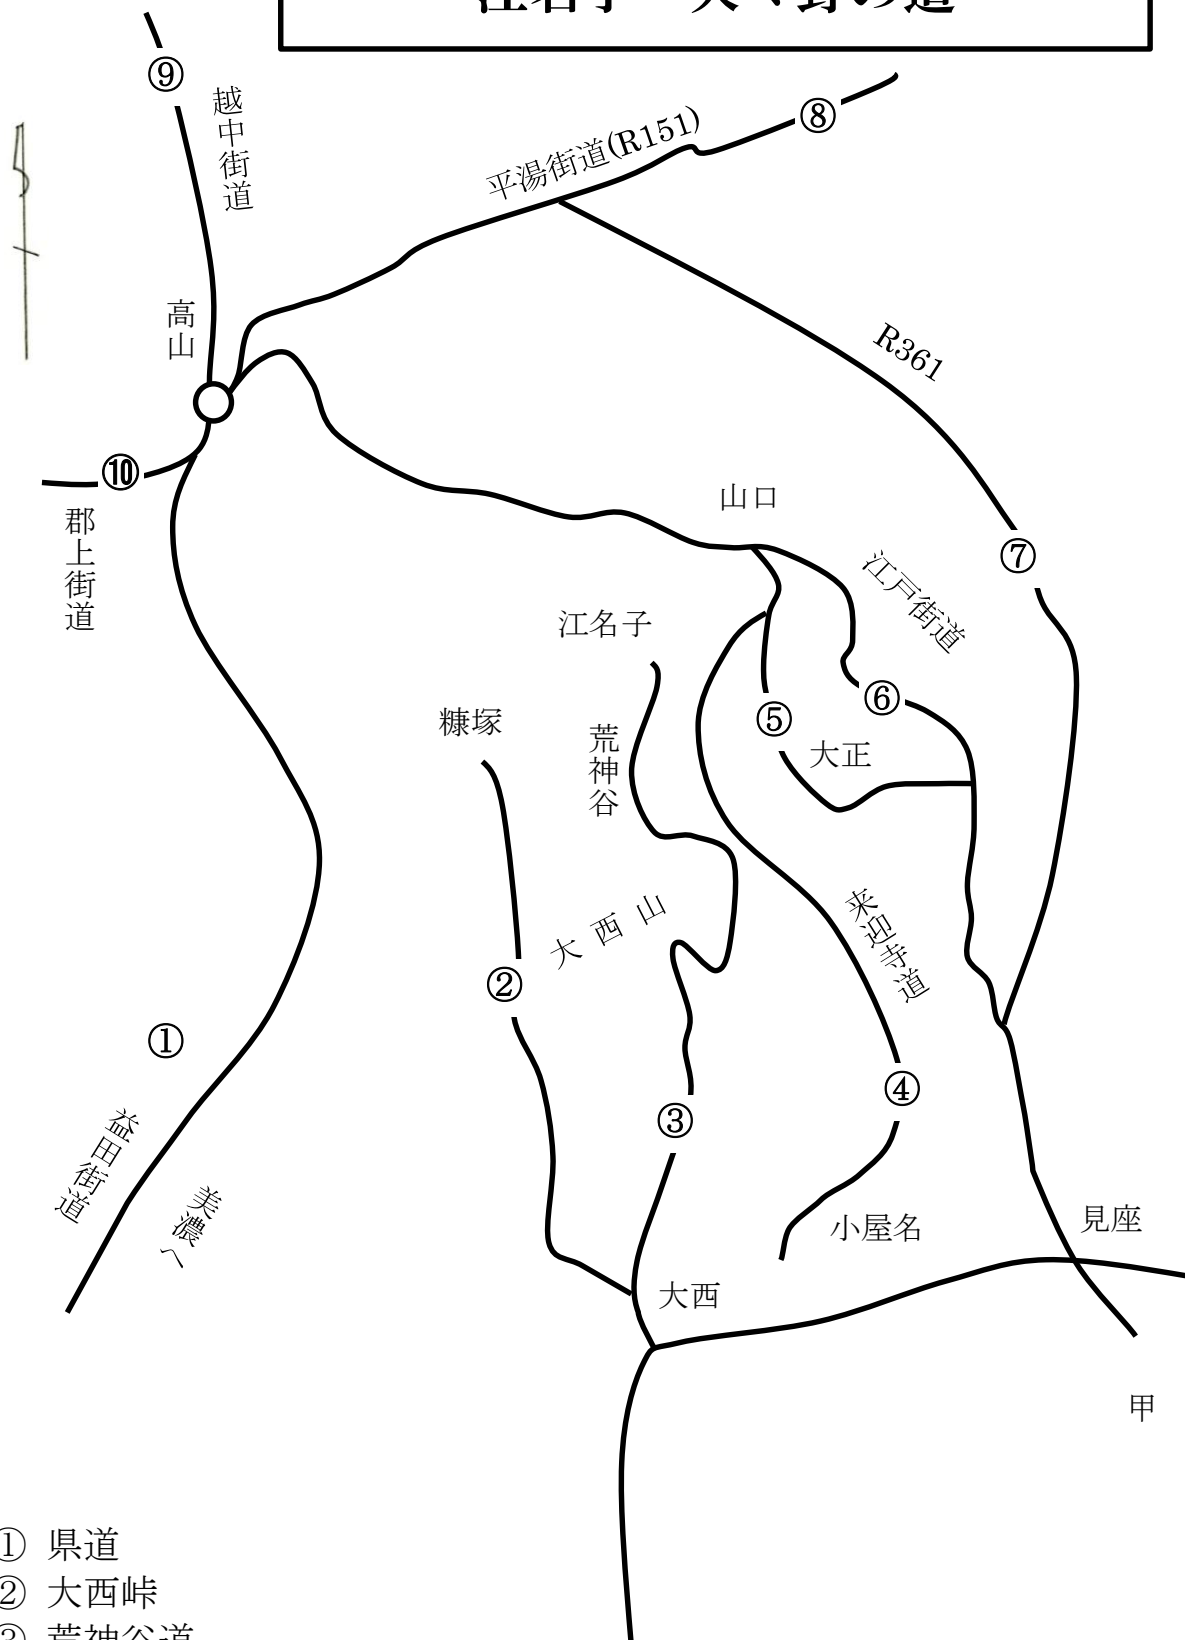

# 江名子↔久々野の道

- ① 県道
- ② 大西峠
- ③ 荒神谷道
- ④ 来迎寺道
- ⑤ 大正の道
- ⑥ 江戸街道
- ⑦ 国道