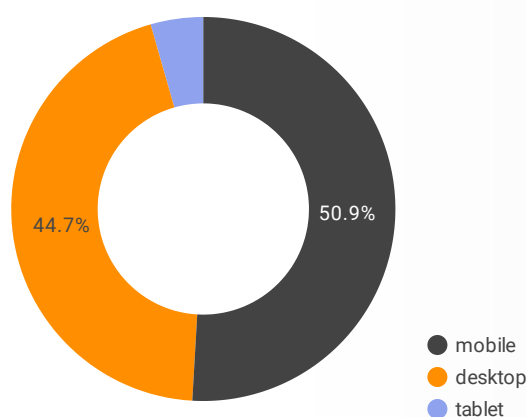

閲覧ページ数

20,081

↑ 97.6%

閲覧ページ数/訪問

1.85

↓ -0.9%

平均滞在時間

00:01:54

↑ 7.9%

訪問者の男女比

デバイス比率

訪問者の年齢層

アクセス元

アクセス数 ▾

1.	(direct)	4,662
2.	google	3,529
3.	yahoo	1,881
4.	bing	309
5.	search.smt.docomo	144

県別・国別のアクセスユーザ数