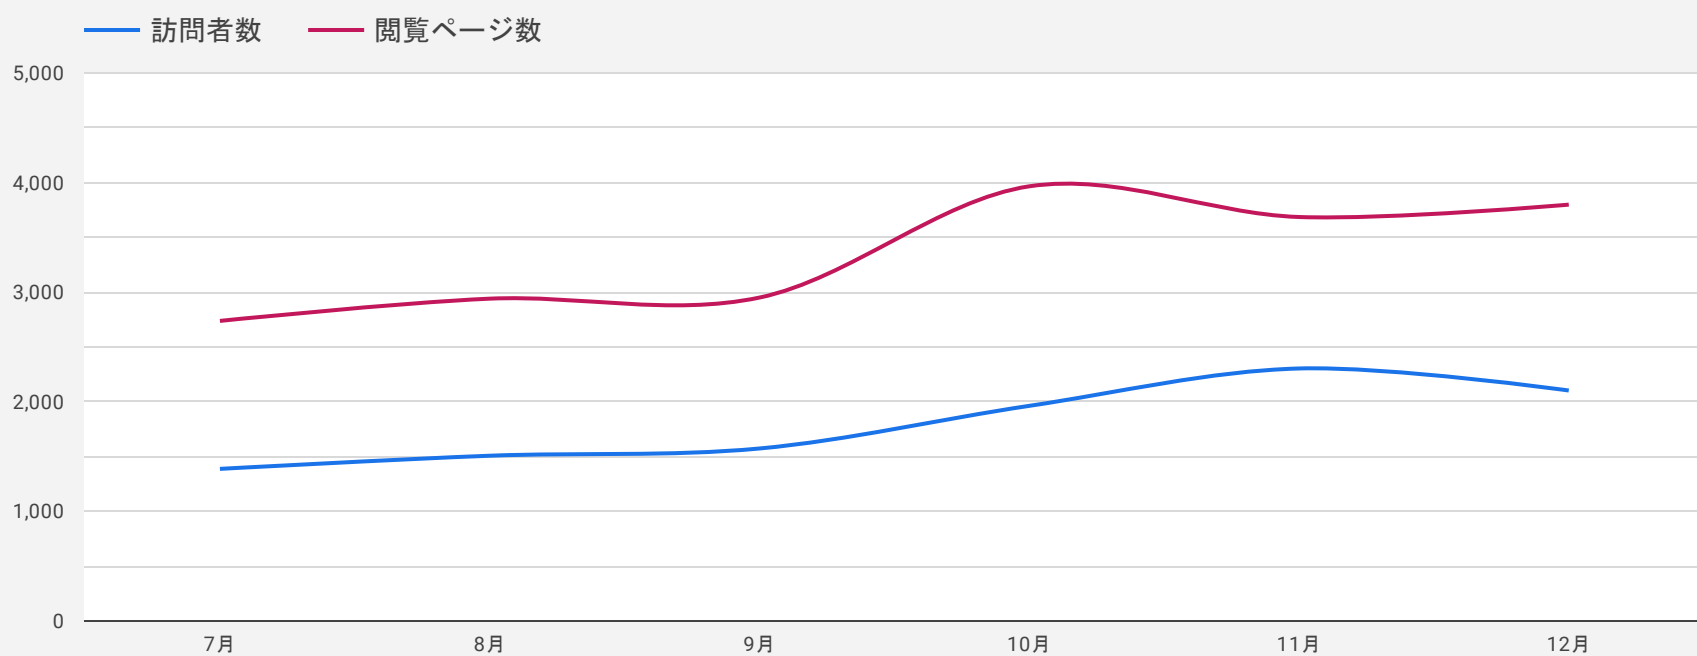

WEBサイト運用状況

Data From Google Analytics

ユーザ数

9,141

↑ 106.8%

訪問回数

10,840

↑ 99.4%

閲覧ページ数

20,081

↑ 97.6%

閲覧ページ数/訪問

1.85

↓ -0.9%

平均滞在時間

00:01:54

↑ 7.9%

訪問者の男女比

デバイス比率

訪問者の年齢層

アクセス元

アクセス数 ▾

1.	(direct)	4,662
2.	google	3,529
3.	yahoo	1,881
4.	bing	309
5.	search.smt.docomo	144

県別・国別のアクセスユーザ数