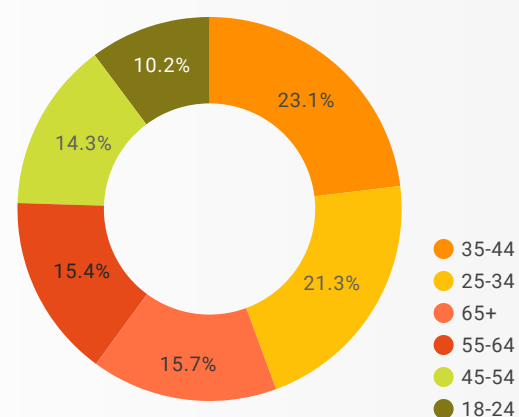

↑ 7.9%

訪問者の男女比

デバイス比率

訪問者の年齢層

アクセス元

アクセス数 ▾

1.	(direct)	4,662
2.	google	3,529
3.	yahoo	1,881
4.	bing	309
5.	search.smt.docomo	144

県別・国別のアクセスユーザ数

	地域	閲覧ページ数 ▾	% Δ
1.	Gifu	7,407	86.6% ↑
2.	Tokyo	2,407	94.1% ↑
3.	Osaka	1,774	143.0% ↑
4.	Aichi	1,669	156.8% ↑
5.	Kanagawa	1,607	211.4% ↑
6.	Saitama	466	221.4% ↑
7.	Kyoto	422	80.3% ↑
8.	Ishikawa	357	600.0% ↑
9.	Hyogo	326	105.0% ↑
10.	Nara	281	134.2% ↑