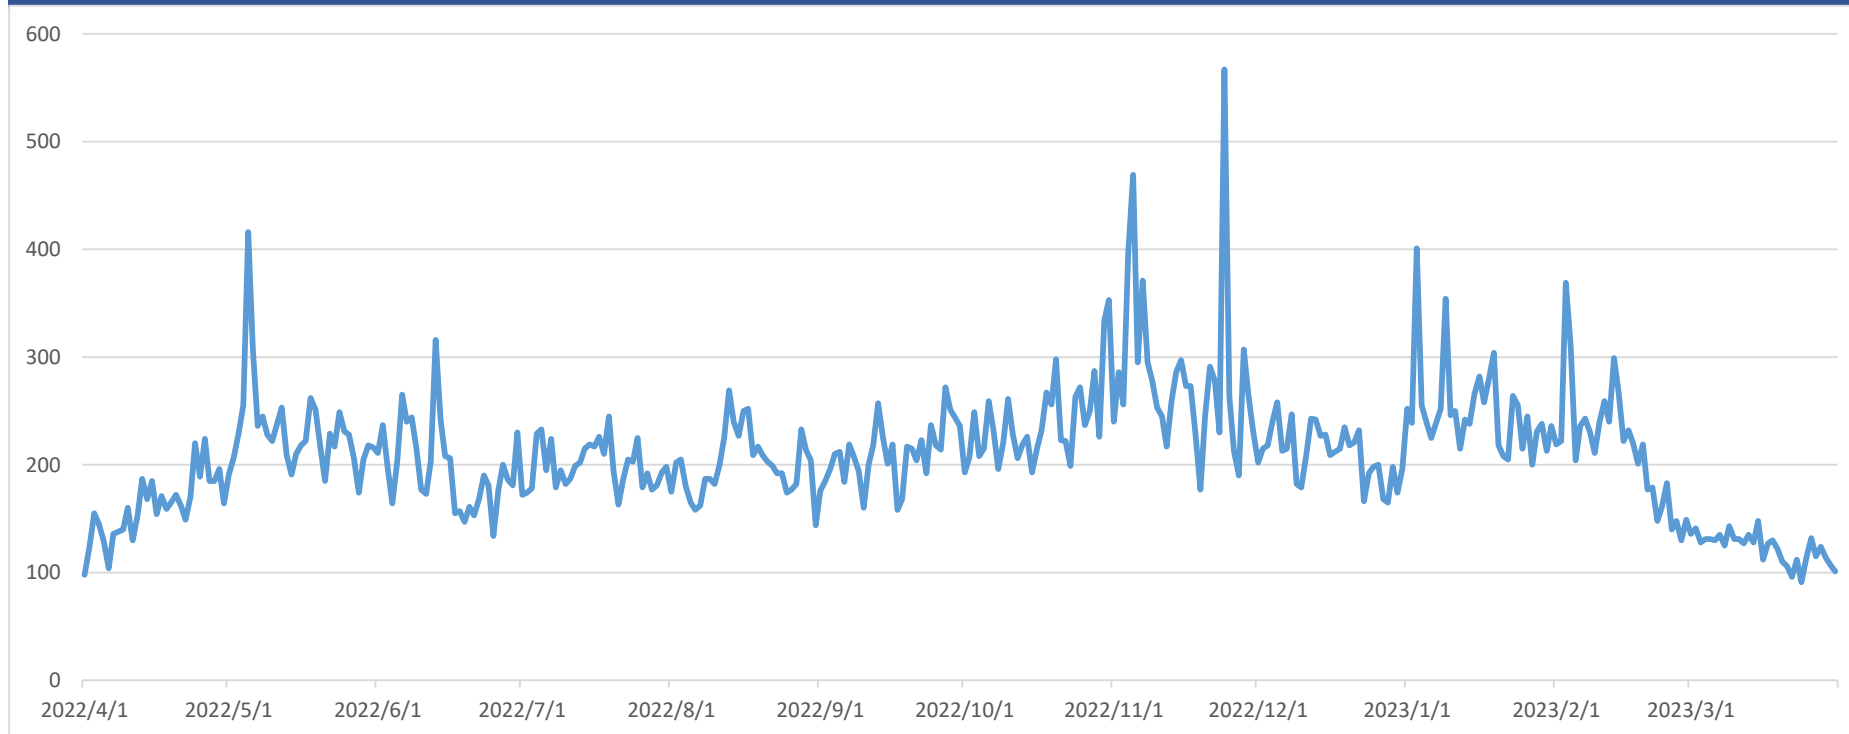

# アクセス状況レポート

お客様名

岐阜女子大学様  
デジタルアーカイブ研究所ホームページ

調査期間

2022年4月1日～2023年3月31日

## 基本情報

訪問回数	ユーザー数	閲覧ページ数	1訪問あたりの閲覧ページ数	平均サイト滞在時間	1日あたりの訪問回数
81,232	70,638	70,320	1.46	0:01:03	210.09

## 訪問回数