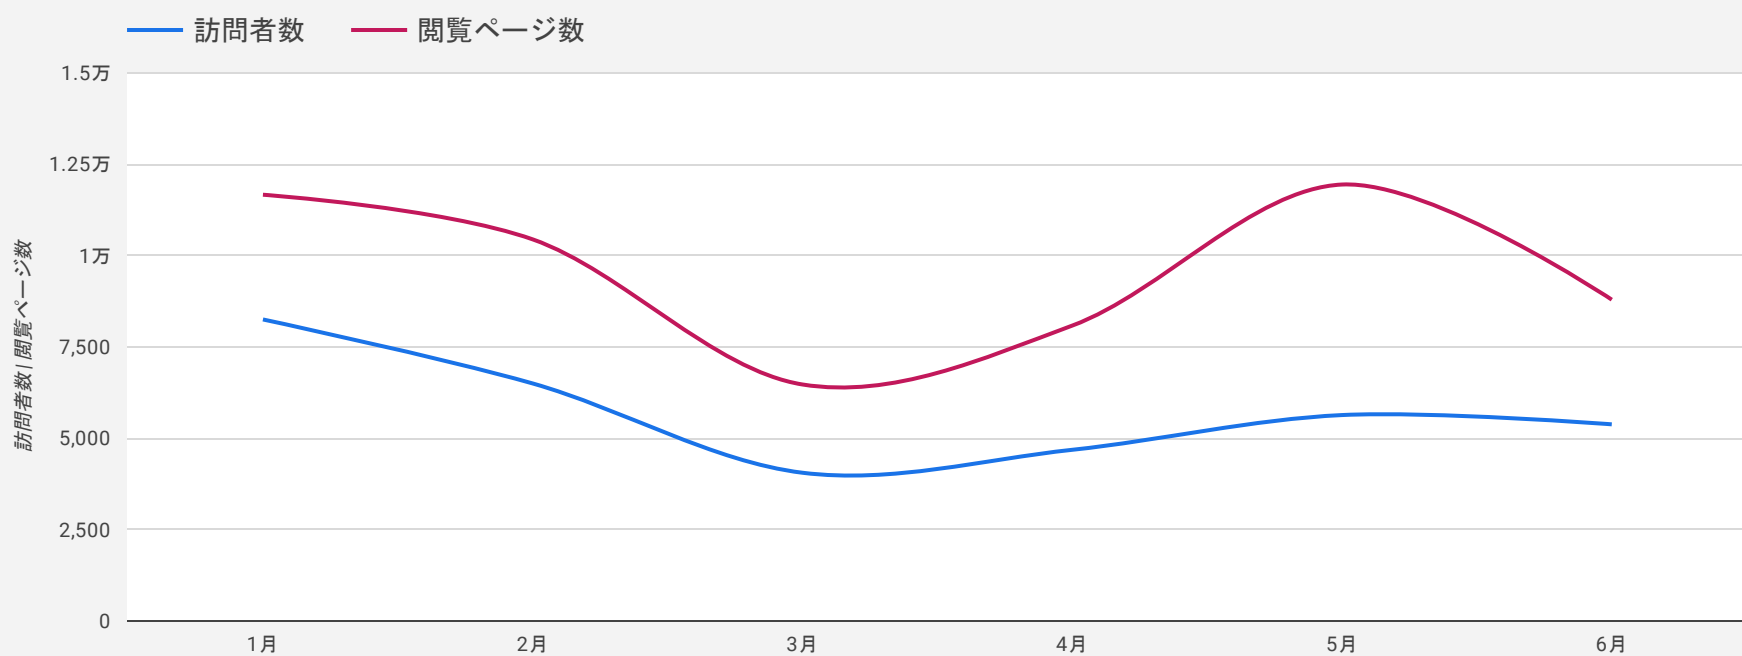

閲覧ページ数

57,416

↓ -7.6%

閲覧ページ数/訪問

1.66

↑ 15.1%

平均滞在時間

00:01:41

↓ -28.7%

訪問者の男女比

デバイス比率

訪問者の年齢層

アクセス元

アクセス数 ▾

1.	google	20,395
2.	yahoo	7,358
3.	(direct)	3,927
4.	bing	689
5.	jdaa.jp/	360

県別・国別のアクセスユーザ数