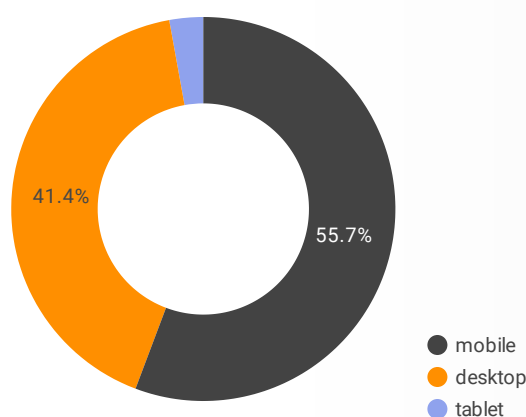

閲覧ページ数

57,416

↓ -7.6%

閲覧ページ数/訪問

1.66

↑ 15.1%

平均滞在時間

00:01:41

↓ -28.7%

訪問者の男女比

デバイス比率

訪問者の年齢層

アクセス元

アクセス数 ▾

1.	google	20,395
2.	yahoo	7,358
3.	(direct)	3,927
4.	bing	689
5.	jdaa.jp/	360

県別・国別のアクセスユーザ数