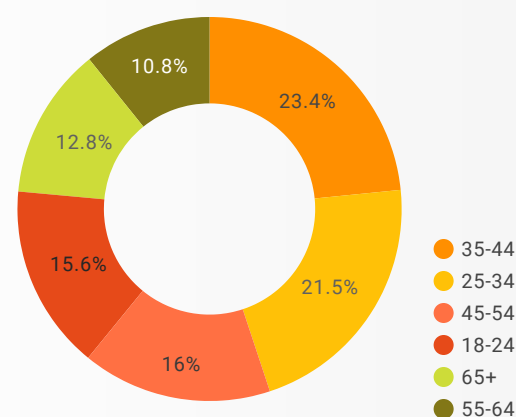

↓ -28.7%

訪問者の男女比

デバイス比率

訪問者の年齢層

アクセス元

アクセス数 ▾

1.	google	20,395
2.	yahoo	7,358
3.	(direct)	3,927
4.	bing	689
5.	jdaa.jp/	360

県別・国別のアクセスユーザ数