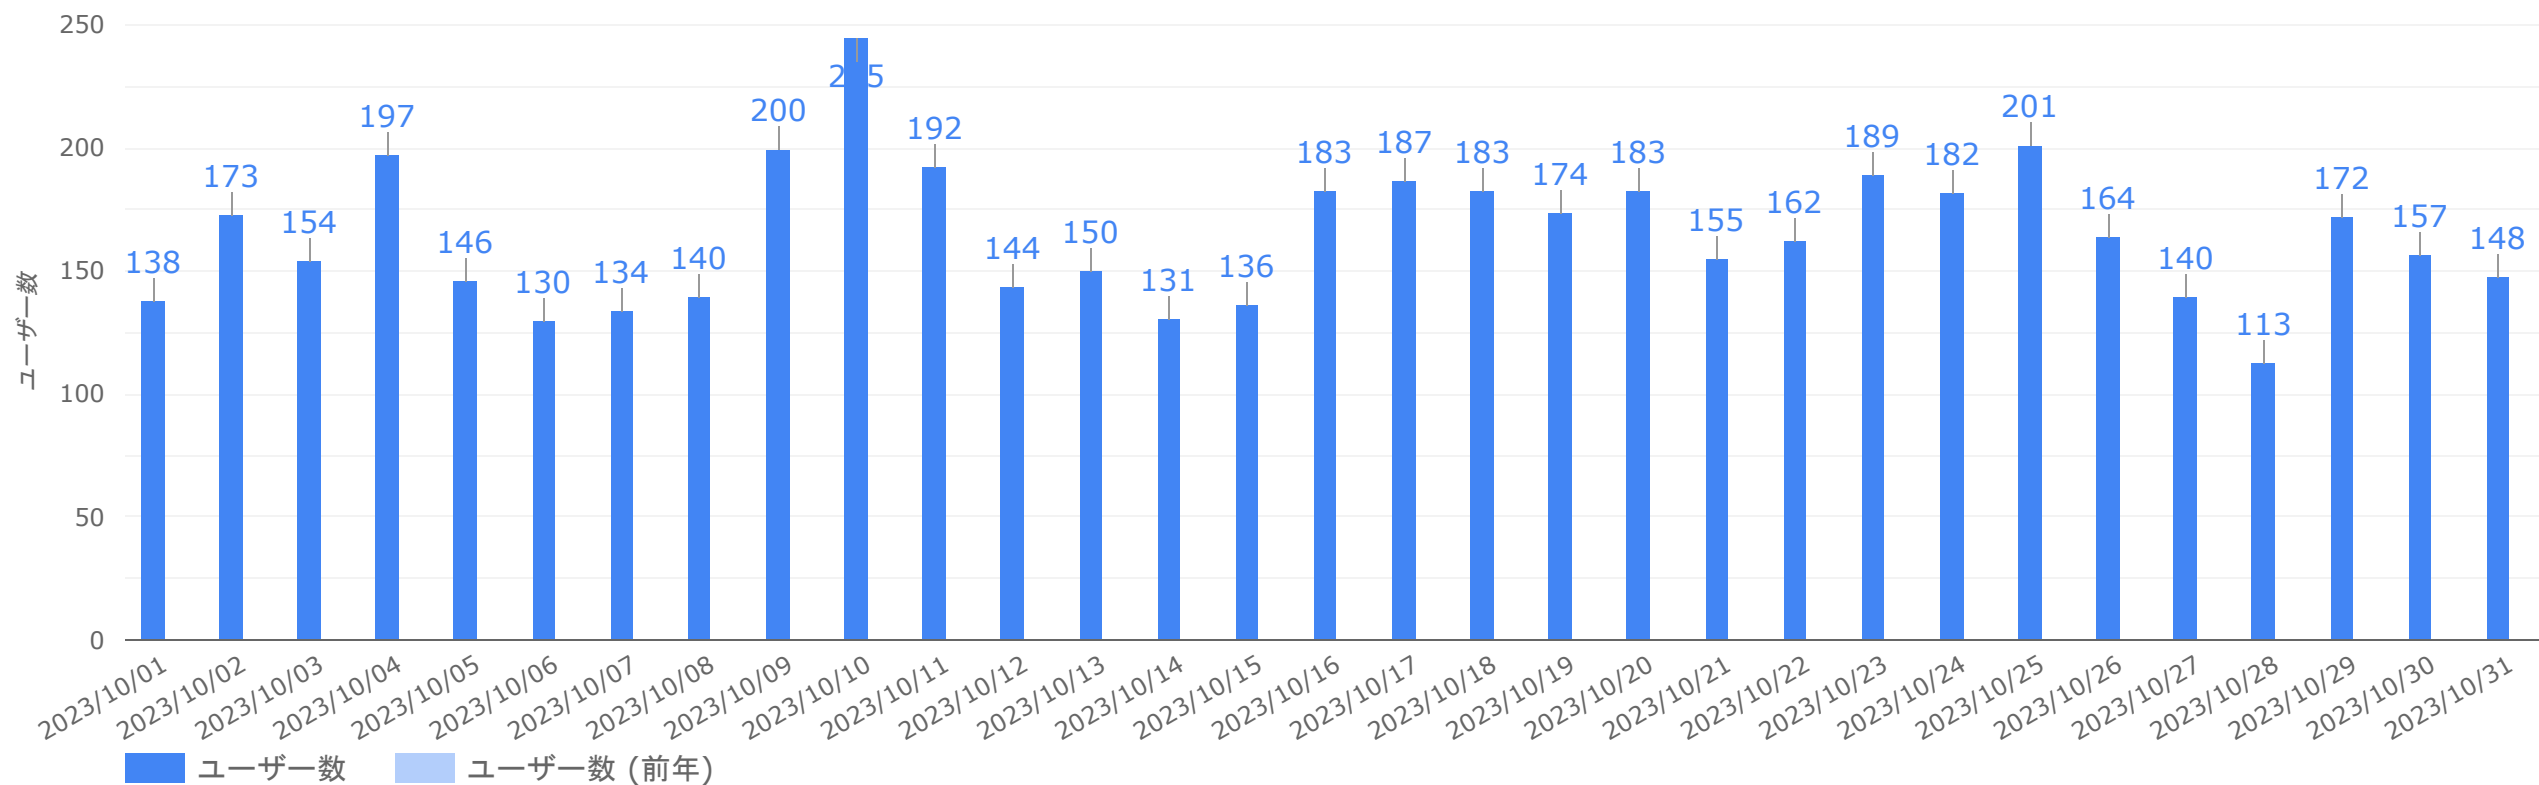

総ユーザー数
21,299
↑ 21,299

ページ表示回数（年間）

サイトのページが表示された回数になります。前年同時期のデータは薄いカラーで表示されます。

累計ページ表示回数

42,283

エンゲージ率（年間）

興味をもってサイトを閲覧したアクセス率になります。前年同時期のデータは薄いカラーで表示されます。

平均エンゲージ率
58.15%

総計

21,299

42,283

58.15%

1 - 6 / 6

国別分析（年間）

	国	総ユーザー数	ページ表示回数	エンゲージ率
1.	Japan	20,854	41,129	58.64%
2.	United States	160	178	22.56%
3.	China	62	72	21.88%
4.	Taiwan	40	67	61.36%
5.	Germany	32	536	79.41%
6.	South Korea	30	48	60.53%
7.	Thailand	19	24	68.18%
8.	Indonesia	17	23	68.42%
9.	(not set)	16	16	0%
10.	France	15	20	26.32%
11.	Australia	11	15	69.23%
12.	Hong Kong	11	13	61.54%
13.	United Kingdom	9	11	63.64%
14.	Canada	9	10	33.33%
15.	New Zealand	8	48	62.5%
16.	Vietnam	7	17	87.5%
	総計	21,299	42,283	58.15%

月間レポート - アクセス状況

先月のアクセス状況についてご報告いたします。

総ユーザー数（月間）

サイトを訪問したユーザーの合計数になります。過去30日間のデータは薄いカラーで表示されます。

総ユーザー数

4,663

↑ 4,663

ページ表示回数（月間）

サイトのページが表示された回数になります。過去30日間のデータは薄いカラーで表示されます。

累計ページ表示回数

9,228

エンゲージ率 (月間)

興味をもってサイトを閲覧したアクセス率になります。過去30日間のデータは薄いカラーで表示されます。

平均エンゲージ率

60.44%

月間レポート - ページ状況