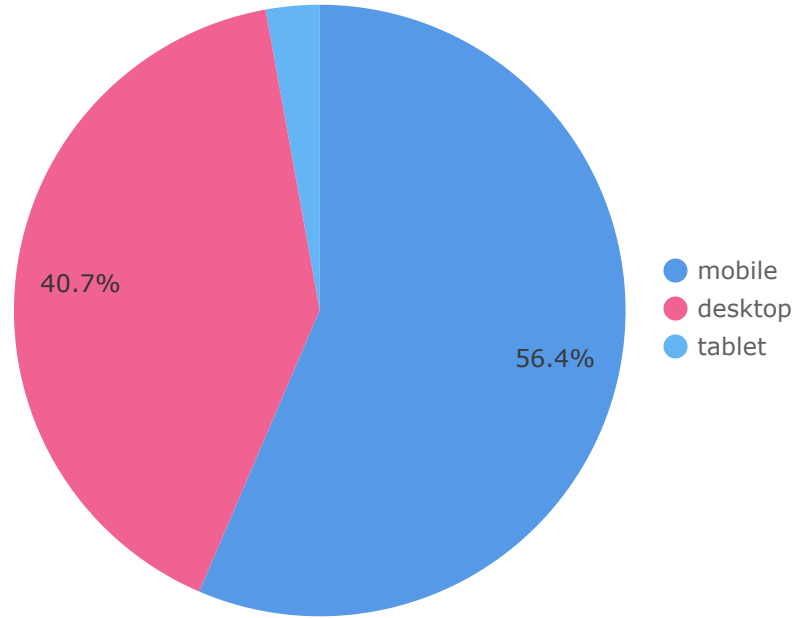

	地域	総ユーザー数	ページ表示回数	エンゲージ率
1.	Tokyo	5,626	8,810	56.27%
2.	Gifu	2,250	10,277	65.18%
3.	Osaka	2,039	3,473	57.84%
4.	Aichi	1,600	3,132	62.98%
5.	Kanagawa	719	969	60.2%
6.	Kyoto	712	993	57.32%
7.	Okinawa	706	1,397	62.27%
8.	Hokkaido	640	872	57.45%
9.	Saitama	607	846	62.45%
10.	Chiba	599	805	55.21%
11.	Hyogo	556	1,136	47.39%
12.	Fukuoka	511	723	53.97%
13.	Ishikawa	342	460	68.77%
14.	Shizuoka	326	462	61.28%
15.	Tochigi	316	451	59.13%
16.	Ibaraki	312	404	55.1%
	総計	21,299	42,283	58.15%

年齢分析（年間）

年齢 ▲	総ユーザー数	ページ表示回数	エンゲージ率
------	--------	---------	--------

データなし

総計

null

null

null

デバイス分析 (年間)

	デバイス カテゴリ	総ユーザー数	ページ表示回数	エンゲージ率
1.	mobile	11,971	16,864	54.92%
2.	desktop	8,636	24,179	63.31%
3.	tablet	602	1,240	53.87%

総計

21,299

42,283

58.15%

1 - 3 / 3

サイト訪問ルート（チャネル）分析（年間）

	チャネル	総ユーザー数	ページ表示回数	エンゲージ率
1.	Organic Search	18,254	27,218	60.04%
2.	Direct	2,258	10,901	51.34%
3.	Referral	747	4,024	61.78%
4.	Organic Social	61	110	41.43%
5.	Unassigned	28	29	0%
6.	Organic Shopping	1	1	0%

総計

21,299

42,283

58.15%

1 - 6 / 6

国別分析（年間）

	国	総ユーザー数	ページ表示回数	エンゲージ率
1.	Japan	20,854	41,129	58.64%
2.	United States	160	178	22.56%
3.	China	62	72	21.88%
4.	Taiwan	40	67	61.36%
5.	Germany	32	536	79.41%
6.	South Korea	30	48	60.53%
7.	Thailand	19	24	68.18%
8.	Indonesia	17	23	68.42%
9.	(not set)	16	16	0%
10.	France	15	20	26.32%
11.	Australia	11	15	69.23%
12.	Hong Kong	11	13	61.54%
13.	United Kingdom	9	11	63.64%
14.	Canada	9	10	33.33%
15.	New Zealand	8	48	62.5%
16.	Vietnam	7	17	87.5%
	総計	21,299	42,283	58.15%