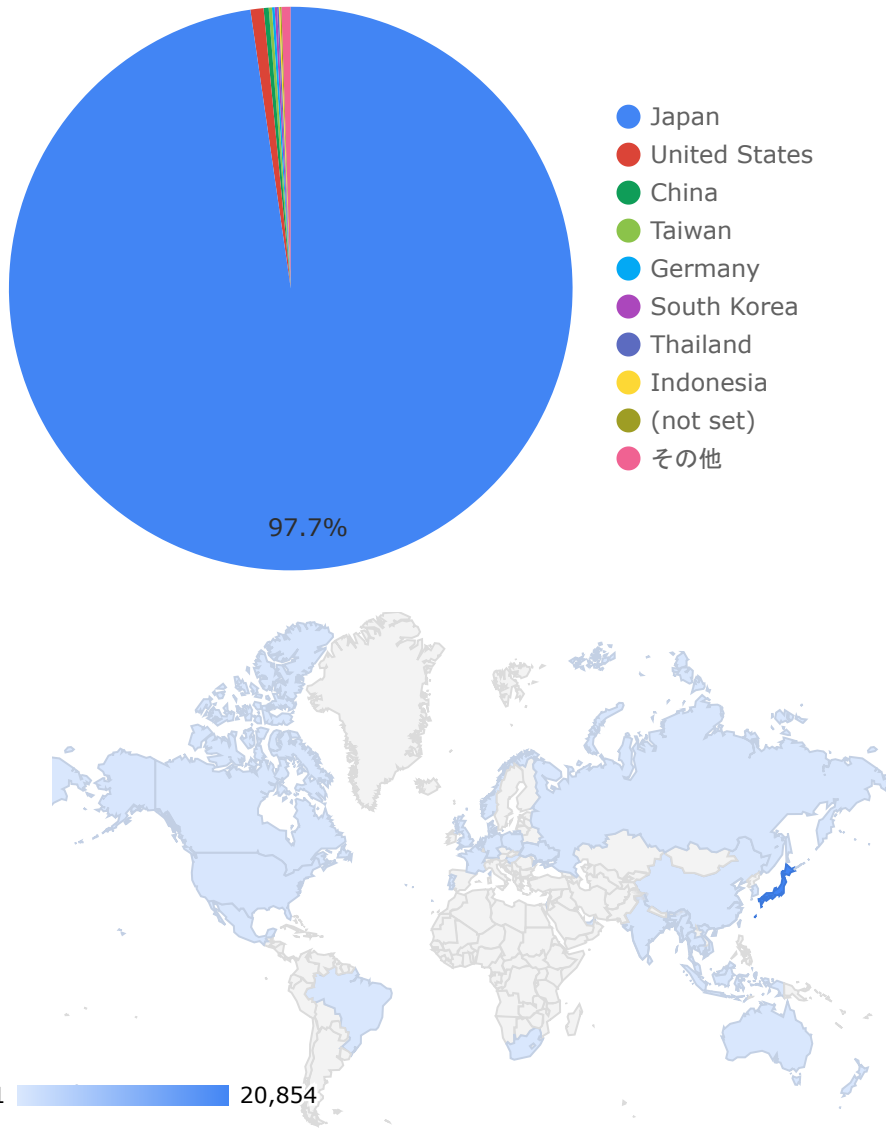

	地域	総ユーザー数	ページ表示回数	エンゲージ率
1.	Tokyo	5,626	8,810	56.27%
2.	Gifu	2,250	10,277	65.18%
3.	Osaka	2,039	3,473	57.84%
4.	Aichi	1,600	3,132	62.98%
5.	Kanagawa	719	969	60.2%
6.	Kyoto	712	993	57.32%
7.	Okinawa	706	1,397	62.27%
8.	Hokkaido	640	872	57.45%
9.	Saitama	607	846	62.45%
10.	Chiba	599	805	55.21%
11.	Hyogo	556	1,136	47.39%
12.	Fukuoka	511	723	53.97%
13.	Ishikawa	342	460	68.77%
14.	Shizuoka	326	462	61.28%
15.	Tochigi	316	451	59.13%
16.	Ibaraki	312	404	55.1%
	総計	21,299	42,283	58.15%

	デバイス カテゴリ	総ユーザー数	ページ表示回数	エンゲージ率
1.	mobile	11,971	16,864	54.92%
2.	desktop	8,636	24,179	63.31%
3.	tablet	602	1,240	53.87%

総計

21,299

42,283

58.15%

1 - 3 / 3

サイト訪問ルート（チャネル）分析（年間）

	チャネル	総ユーザー数	ページ表示回数	エンゲージ率
1.	Organic Search	18,254	27,218	60.04%
2.	Direct	2,258	10,901	51.34%
3.	Referral	747	4,024	61.78%
4.	Organic Social	61	110	41.43%
5.	Unassigned	28	29	0%
6.	Organic Shopping	1	1	0%

総計

21,299

42,283

58.15%

1 - 6 / 6

国別分析（年間）

	国	総ユーザー数	ページ表示回数	エンゲージ率
1.	Japan	20,854	41,129	58.64%
2.	United States	160	178	22.56%
3.	China	62	72	21.88%
4.	Taiwan	40	67	61.36%
5.	Germany	32	536	79.41%
6.	South Korea	30	48	60.53%
7.	Thailand	19	24	68.18%
8.	Indonesia	17	23	68.42%
9.	(not set)	16	16	0%
10.	France	15	20	26.32%
11.	Australia	11	15	69.23%
12.	Hong Kong	11	13	61.54%
13.	United Kingdom	9	11	63.64%
14.	Canada	9	10	33.33%
15.	New Zealand	8	48	62.5%
16.	Vietnam	7	17	87.5%
	総計	21,299	42,283	58.15%

サイトのページが表示された回数になります。過去30日間のデータは薄いカラーで表示されます。

累計ページ表示回数

9,228

エンゲージ率 (月間)

興味をもってサイトを閲覧したアクセス率になります。過去30日間のデータは薄いカラーで表示されます。

平均エンゲージ率

60.44%

月間レポート - ページ状況