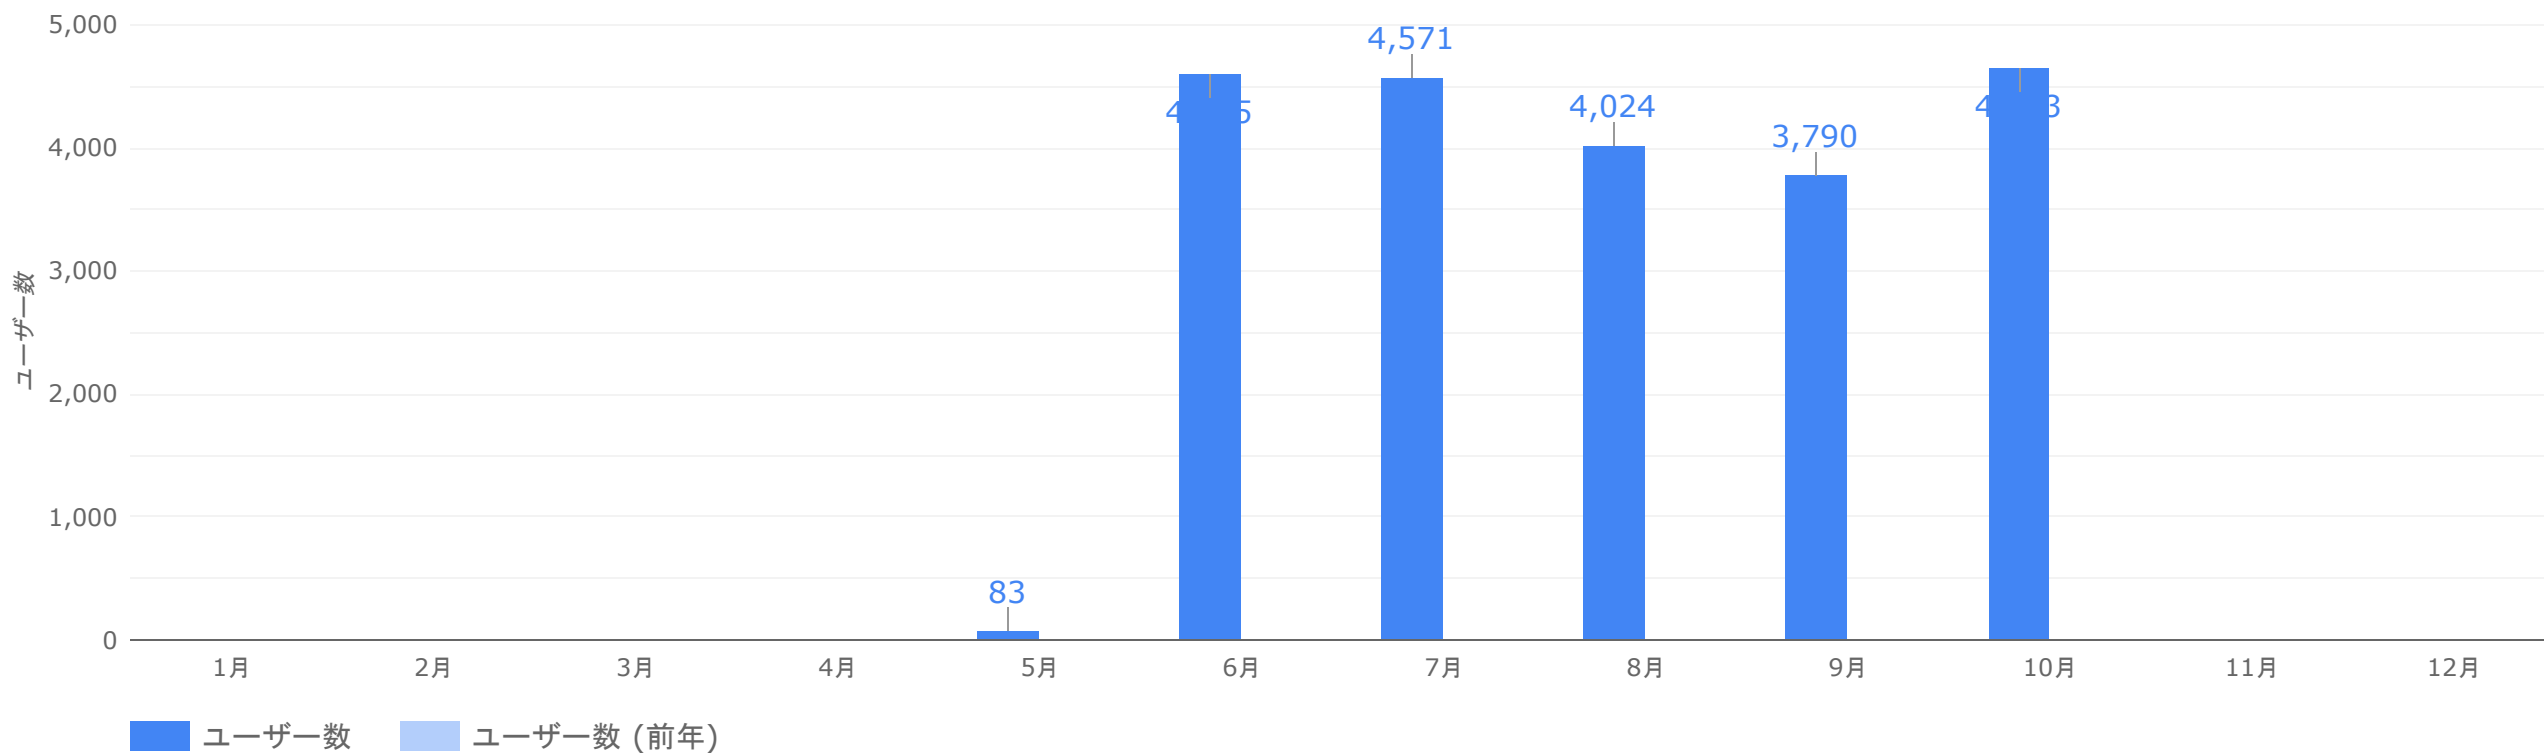

・ページ表示回数

閲覧されたページのアクセス数になります

・エンゲージ（率）

サイトにとって有益なアクセスをエンゲージといいます。
10秒以上閲覧される、1回の訪問で2ページ以上閲覧されるなど、興味を持って閲覧されたアクセスになります。

年間レポート - アクセス状況

1年間のアクセス状況についてご報告いたします。

総ユーザー数（年間）

サイトを訪問したユーザーの合計数になります。前年同時期のデータは薄いカラーで表示されます。

総ユーザー数
21,299
↑ 21,299

ページ表示回数（年間）

サイトのページが表示された回数になります。前年同時期のデータは薄いカラーで表示されます。

累計ページ表示回数

42,283

エンゲージ率（年間）

興味をもってサイトを閲覧したアクセス率になります。前年同時期のデータは薄いカラーで表示されます。

平均エンゲージ率
58.15%