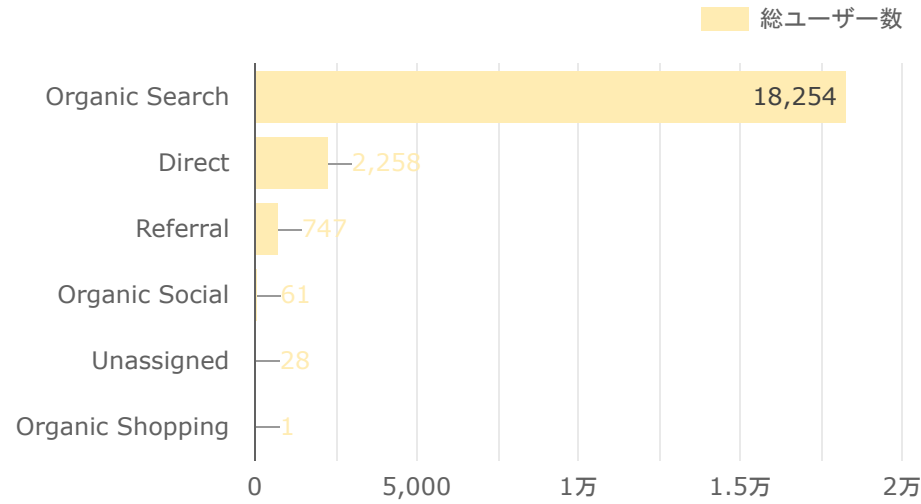

	地域	総ユーザー数	ページ表示回数	エンゲージ率
1.	Tokyo	5,626	8,810	56.27%
2.	Gifu	2,250	10,277	65.18%
3.	Osaka	2,039	3,473	57.84%
4.	Aichi	1,600	3,132	62.98%
5.	Kanagawa	719	969	60.2%
6.	Kyoto	712	993	57.32%
7.	Okinawa	706	1,397	62.27%
8.	Hokkaido	640	872	57.45%
9.	Saitama	607	846	62.45%
10.	Chiba	599	805	55.21%
11.	Hyogo	556	1,136	47.39%
12.	Fukuoka	511	723	53.97%
13.	Ishikawa	342	460	68.77%
14.	Shizuoka	326	462	61.28%
15.	Tochigi	316	451	59.13%
16.	Ibaraki	312	404	55.1%
	総計	21,299	42,283	58.15%

年齢分析（年間）

年齢 ▲	総ユーザー数	ページ表示回数	エンゲージ率
------	--------	---------	--------

データなし

総計

null

null

null

デバイス分析 (年間)

	デバイス カテゴリ	総ユーザー数	ページ表示回数	エンゲージ率
1.	mobile	11,971	16,864	54.92%
2.	desktop	8,636	24,179	63.31%
3.	tablet	602	1,240	53.87%

総計

21,299

42,283

58.15%

1 - 3 / 3

サイト訪問ルート（チャネル）分析（年間）

	チャネル	総ユーザー数	ページ表示回数	エンゲージ率
1.	Organic Search	18,254	27,218	60.04%
2.	Direct	2,258	10,901	51.34%
3.	Referral	747	4,024	61.78%
4.	Organic Social	61	110	41.43%
5.	Unassigned	28	29	0%
6.	Organic Shopping	1	1	0%

総計

21,299

42,283

58.15%

1 - 6 / 6

国別分析（年間）

	国	総ユーザー数	ページ表示回数	エンゲージ率
1.	Japan	20,854	41,129	58.64%
2.	United States	160	178	22.56%
3.	China	62	72	21.88%
4.	Taiwan	40	67	61.36%
5.	Germany	32	536	79.41%
6.	South Korea	30	48	60.53%
7.	Thailand	19	24	68.18%
8.	Indonesia	17	23	68.42%
9.	(not set)	16	16	0%
10.	France	15	20	26.32%
11.	Australia	11	15	69.23%
12.	Hong Kong	11	13	61.54%
13.	United Kingdom	9	11	63.64%
14.	Canada	9	10	33.33%
15.	New Zealand	8	48	62.5%
16.	Vietnam	7	17	87.5%
	総計	21,299	42,283	58.15%