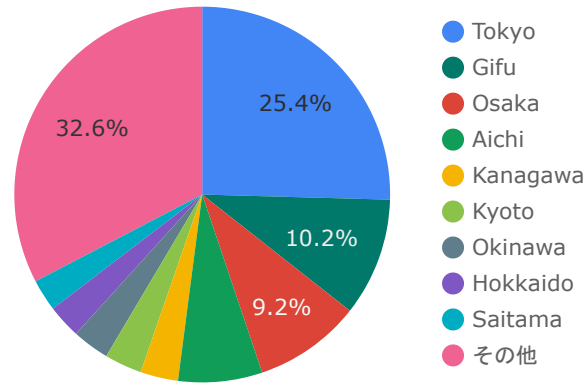

ユーザー分析 (年間)

性別

データがありません

都道府県