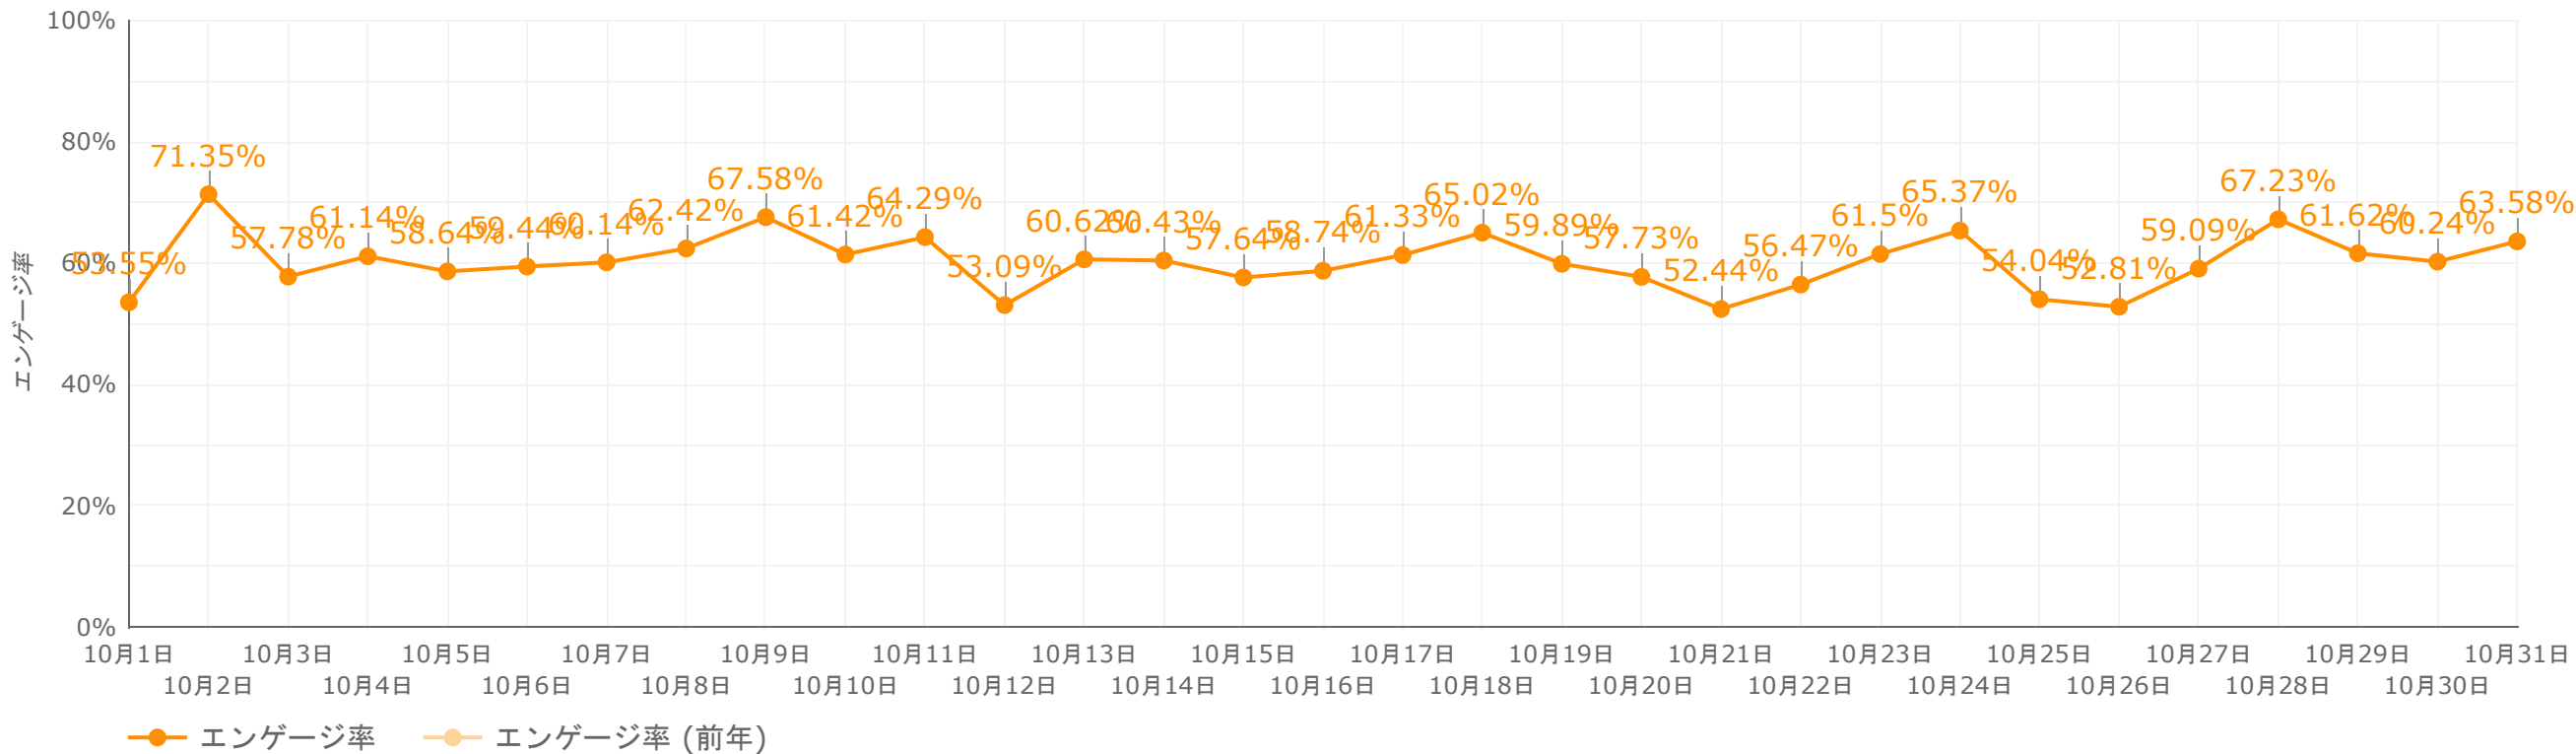

サイトのページが表示された回数になります。過去30日間のデータは薄いカラーで表示されます。

累計ページ表示回数

9,228

エンゲージ率 (月間)

興味をもってサイトを閲覧したアクセス率になります。過去30日間のデータは薄いカラーで表示されます。

平均エンゲージ率

60.44%

月間レポート - ページ状況