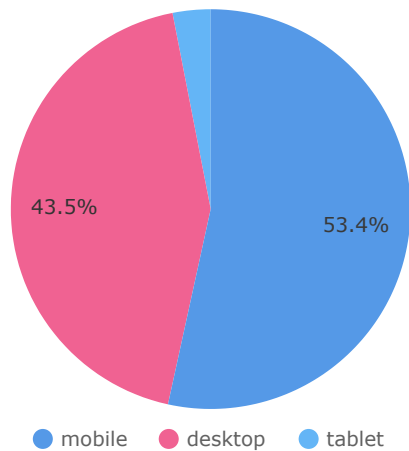

新規とリピーター

総ユーザー数
4,663
↑ 該当せず

新規ユーザー数
4,529
データなし

新規ユーザー比率
97.13%
データなし

都道府県分析（月間）

	地域	総ユーザー数	ページ表示回数	エンゲージ率
1.	Tokyo	1,231	1,940	56.14%
2.	Gifu	584	2,513	65.91%
3.	Osaka	393	652	56.72%
4.	Aichi	368	588	65.88%
5.	Kanagawa	152	220	55.36%
6.	Kyoto	147	273	61.9%
7.	Saitama	147	212	62.05%
8.	Hokkaido	132	178	65.71%
9.	Fukuoka	131	176	55.88%
10.	Hyogo	124	308	60.96%
11.	Chiba	108	119	61.06%
12.	Okinawa	107	175	68.38%
13.	Ishikawa	81	93	74.44%
14.	Shizuoka	76	98	67.9%
15.	Ibaraki	75	93	64.56%
16.	Mie	74	101	62.03%
	総計	4,663	9,228	60.44%