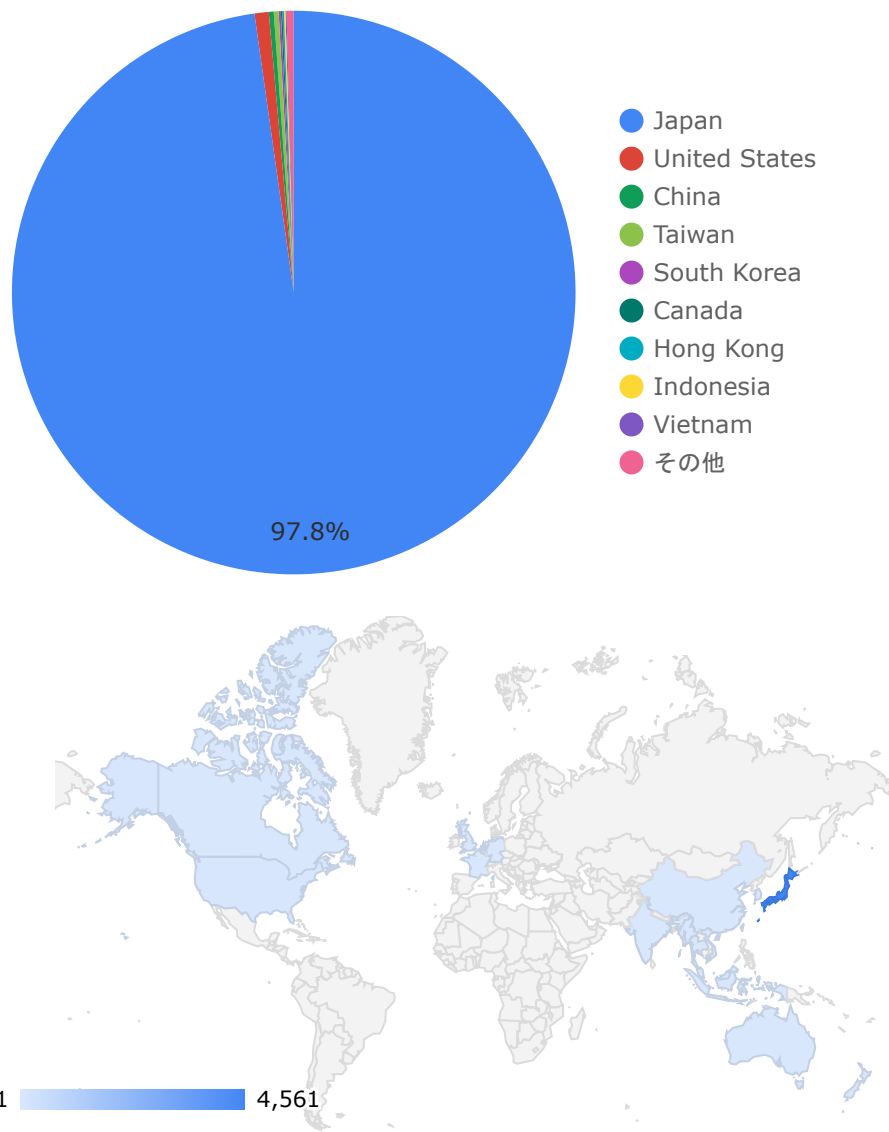

総計

21,299

42,283

58.15%

1 - 6 / 6

国別分析（年間）

	国	総ユーザー数	ページ表示回数	エンゲージ率
1.	Japan	20,854	41,129	58.64%
2.	United States	160	178	22.56%
3.	China	62	72	21.88%
4.	Taiwan	40	67	61.36%
5.	Germany	32	536	79.41%
6.	South Korea	30	48	60.53%
7.	Thailand	19	24	68.18%
8.	Indonesia	17	23	68.42%
9.	(not set)	16	16	0%
10.	France	15	20	26.32%
11.	Australia	11	15	69.23%
12.	Hong Kong	11	13	61.54%
13.	United Kingdom	9	11	63.64%
14.	Canada	9	10	33.33%
15.	New Zealand	8	48	62.5%
16.	Vietnam	7	17	87.5%
	総計	21,299	42,283	58.15%

	デバイス カテゴリ	総ユーザー数	ページ表示回数	エンゲージ率
1.	mobile	2,492	3,352	54.9%
2.	desktop	2,029	5,503	66.32%
3.	tablet	143	373	56.1%

総計

4,663

9,228

60.44%

1 - 3 / 3

サイト訪問ルート（チャネル）分析（月間）

	チャネル	総ユーザー数 ▾	ページ表示回数	エンゲージ率
1.	Organic Search	3,920	5,704	61.59%
2.	Direct	482	2,380	54.53%
3.	Referral	262	1,106	61.32%
4.	Organic Social	13	32	36.84%
5.	Unassigned	6	6	0%

総計

4,663

9,228

60.44%

1 - 5 / 5

国別分析（月間）

	国	総ユーザー数	ページ表示回数	エンゲージ率
1.	Japan	4,561	9,102	60.92%
2.	United States	38	39	25.64%
3.	Taiwan	13	15	50%
4.	China	13	17	15.38%
5.	South Korea	6	7	83.33%
6.	Indonesia	4	8	80%
7.	Hong Kong	4	4	75%
8.	Canada	4	5	50%
9.	Vietnam	3	4	100%
10.	France	2	6	50%
11.	Malaysia	2	3	100%
12.	Australia	2	2	50%
13.	Germany	2	4	50%
14.	New Zealand	2	2	50%
15.	Singapore	2	2	50%
16.	India	2	2	0%
	総計	4,663	9,228	60.44%