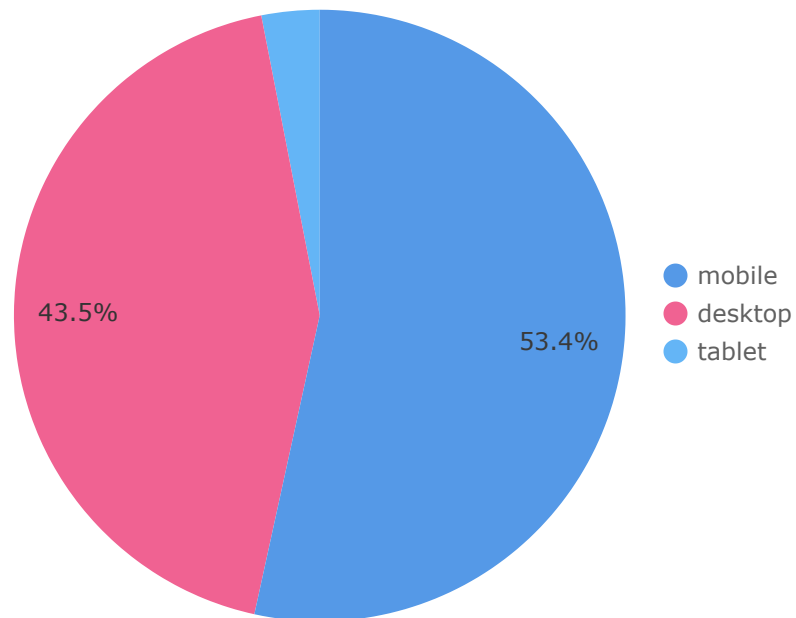

年齢分析（月間）

年齢 ▲	総ユーザー数	ページ表示回数	エンゲージ率
------	--------	---------	--------

データなし

総計

null

null

null

デバイス分析 (月間)

	デバイス カテゴリ	総ユーザー数	ページ表示回数	エンゲージ率
1.	mobile	2,492	3,352	54.9%
2.	desktop	2,029	5,503	66.32%
3.	tablet	143	373	56.1%

総計

4,663

9,228

60.44%

1 - 3 / 3

サイト訪問ルート（チャネル）分析（月間）

	チャネル	総ユーザー数 ▾	ページ表示回数	エンゲージ率
1.	Organic Search	3,920	5,704	61.59%
2.	Direct	482	2,380	54.53%
3.	Referral	262	1,106	61.32%
4.	Organic Social	13	32	36.84%
5.	Unassigned	6	6	0%