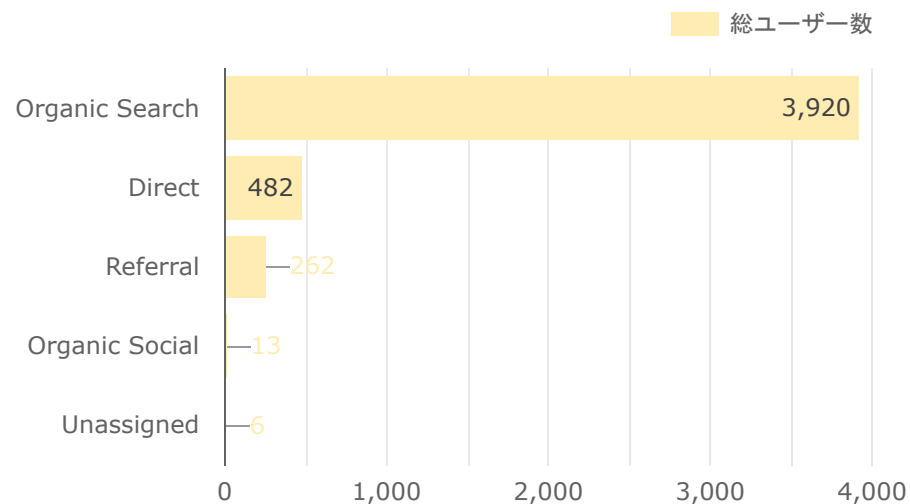

	デバイス カテゴリ	総ユーザー数	ページ表示回数	エンゲージ率
1.	mobile	2,492	3,352	54.9%
2.	desktop	2,029	5,503	66.32%
3.	tablet	143	373	56.1%

総計

4,663

9,228

60.44%

1 - 3 / 3

サイト訪問ルート（チャネル）分析（月間）

	チャネル	総ユーザー数 ▾	ページ表示回数	エンゲージ率
1.	Organic Search	3,920	5,704	61.59%
2.	Direct	482	2,380	54.53%
3.	Referral	262	1,106	61.32%
4.	Organic Social	13	32	36.84%
5.	Unassigned	6	6	0%

総計

4,663

9,228

60.44%

1 - 5 / 5

国別分析（月間）

	国	総ユーザー数	ページ表示回数	エンゲージ率
1.	Japan	4,561	9,102	60.92%
2.	United States	38	39	25.64%
3.	Taiwan	13	15	50%
4.	China	13	17	15.38%
5.	South Korea	6	7	83.33%
6.	Indonesia	4	8	80%
7.	Hong Kong	4	4	75%
8.	Canada	4	5	50%
9.	Vietnam	3	4	100%
10.	France	2	6	50%
11.	Malaysia	2	3	100%
12.	Australia	2	2	50%
13.	Germany	2	4	50%
14.	New Zealand	2	2	50%
15.	Singapore	2	2	50%
16.	India	2	2	0%
	総計	4,663	9,228	60.44%