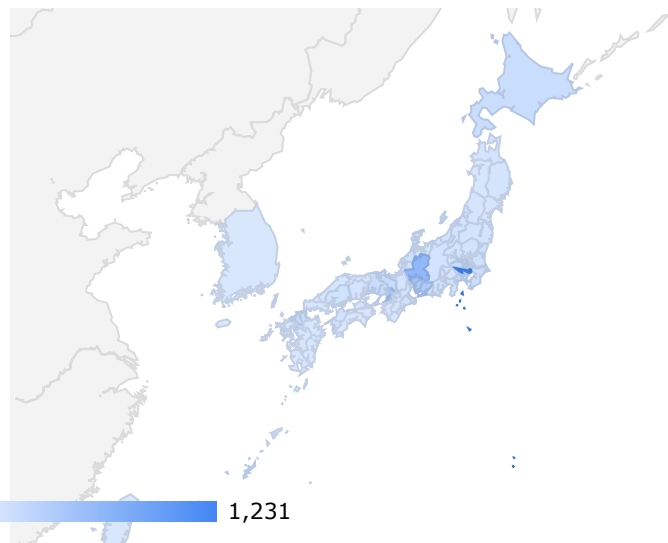

新規とリピーター

総ユーザー数
4,663
↑ 該当せず

新規ユーザー数
4,529
データなし

新規ユーザー比率
97.13%
データなし

都道府県分析（月間）

	地域	総ユーザー数	ページ表示回数	エンゲージ率
1.	Tokyo	1,231	1,940	56.14%
2.	Gifu	584	2,513	65.91%
3.	Osaka	393	652	56.72%
4.	Aichi	368	588	65.88%
5.	Kanagawa	152	220	55.36%
6.	Kyoto	147	273	61.9%
7.	Saitama	147	212	62.05%
8.	Hokkaido	132	178	65.71%
9.	Fukuoka	131	176	55.88%
10.	Hyogo	124	308	60.96%
11.	Chiba	108	119	61.06%
12.	Okinawa	107	175	68.38%
13.	Ishikawa	81	93	74.44%
14.	Shizuoka	76	98	67.9%
15.	Ibaraki	75	93	64.56%
16.	Mie	74	101	62.03%
	総計	4,663	9,228	60.44%