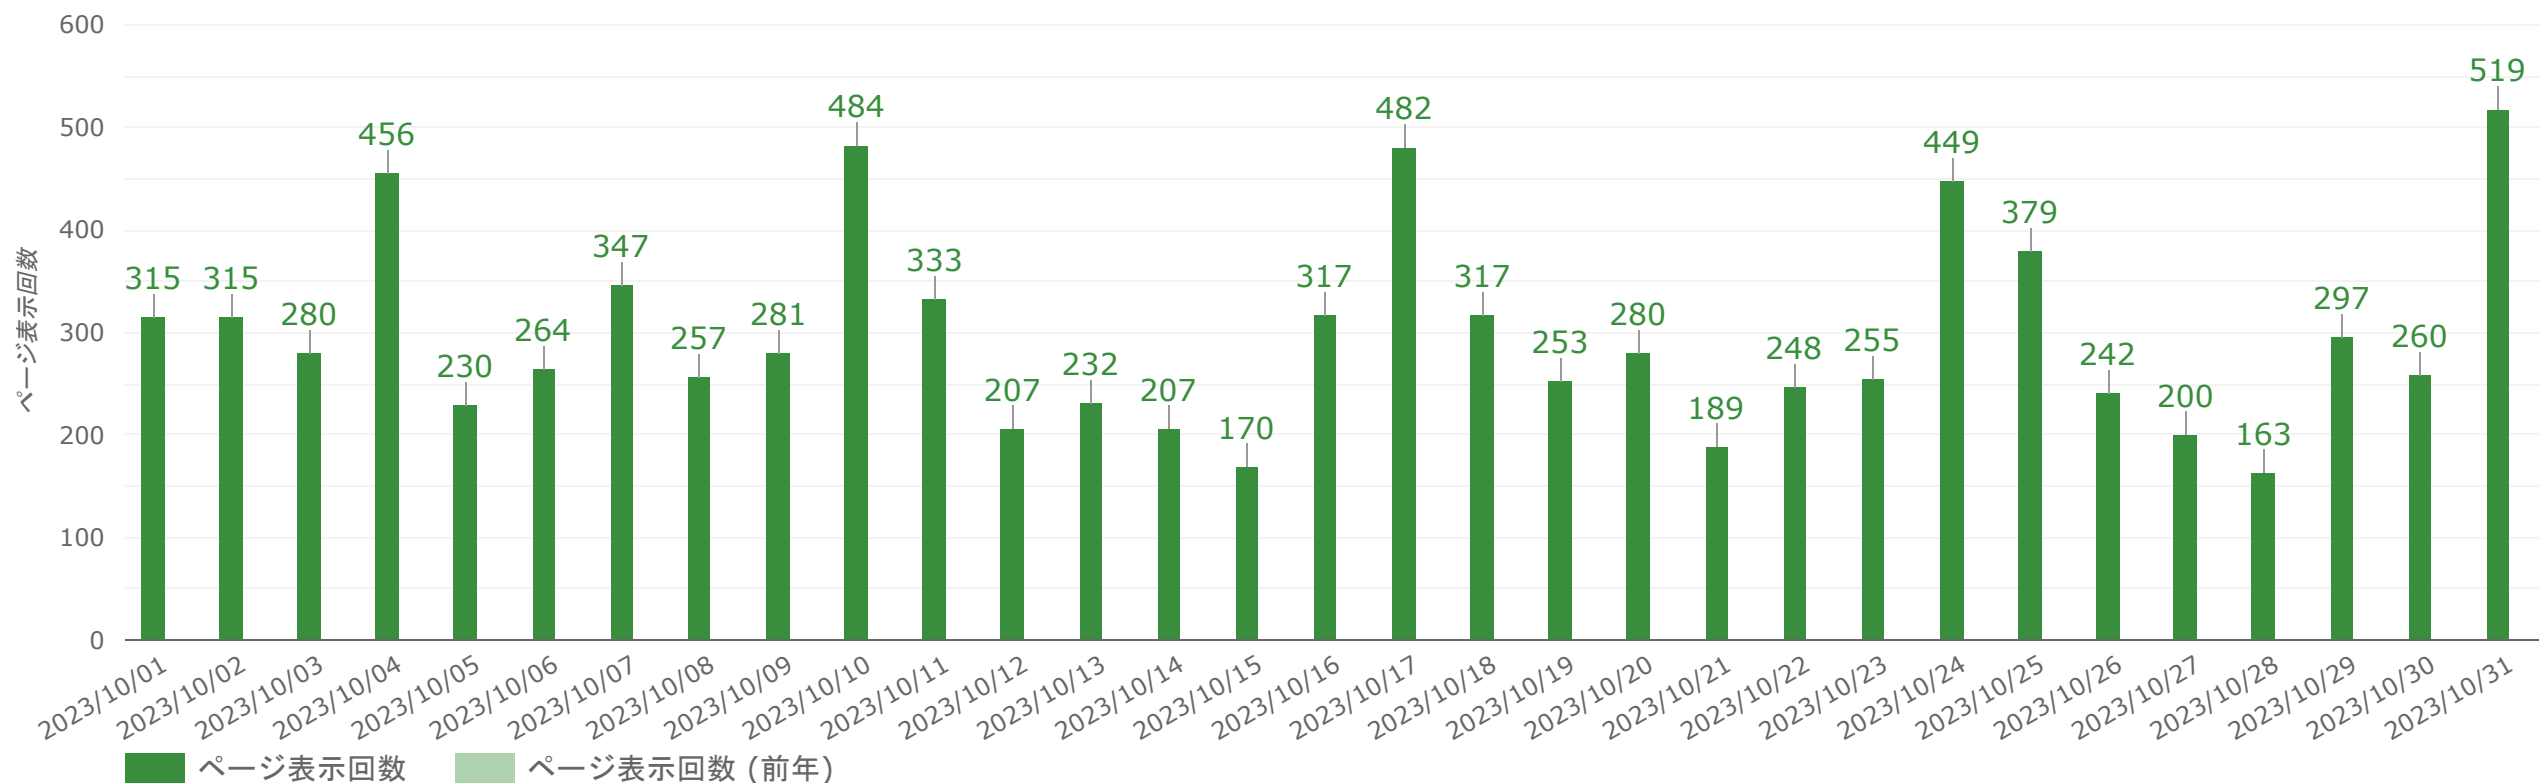

総計

21,299

42,283

58.15%

1 - 6 / 6

国別分析（年間）

	国	総ユーザー数	ページ表示回数	エンゲージ率
1.	Japan	20,854	41,129	58.64%
2.	United States	160	178	22.56%
3.	China	62	72	21.88%
4.	Taiwan	40	67	61.36%
5.	Germany	32	536	79.41%
6.	South Korea	30	48	60.53%
7.	Thailand	19	24	68.18%
8.	Indonesia	17	23	68.42%
9.	(not set)	16	16	0%
10.	France	15	20	26.32%
11.	Australia	11	15	69.23%
12.	Hong Kong	11	13	61.54%
13.	United Kingdom	9	11	63.64%
14.	Canada	9	10	33.33%
15.	New Zealand	8	48	62.5%
16.	Vietnam	7	17	87.5%
	総計	21,299	42,283	58.15%

月間レポート - アクセス状況

先月のアクセス状況についてご報告いたします。

総ユーザー数（月間）

サイトを訪問したユーザーの合計数になります。過去30日間のデータは薄いカラーで表示されます。

総ユーザー数

4,663

↑ 4,663

ページ表示回数（月間）

サイトのページが表示された回数になります。過去30日間のデータは薄いカラーで表示されます。

累計ページ表示回数

9,228

エンゲージ率 (月間)

興味をもってサイトを閲覧したアクセス率になります。過去30日間のデータは薄いカラーで表示されます。

平均エンゲージ率

60.44%

月間レポート - ページ状況