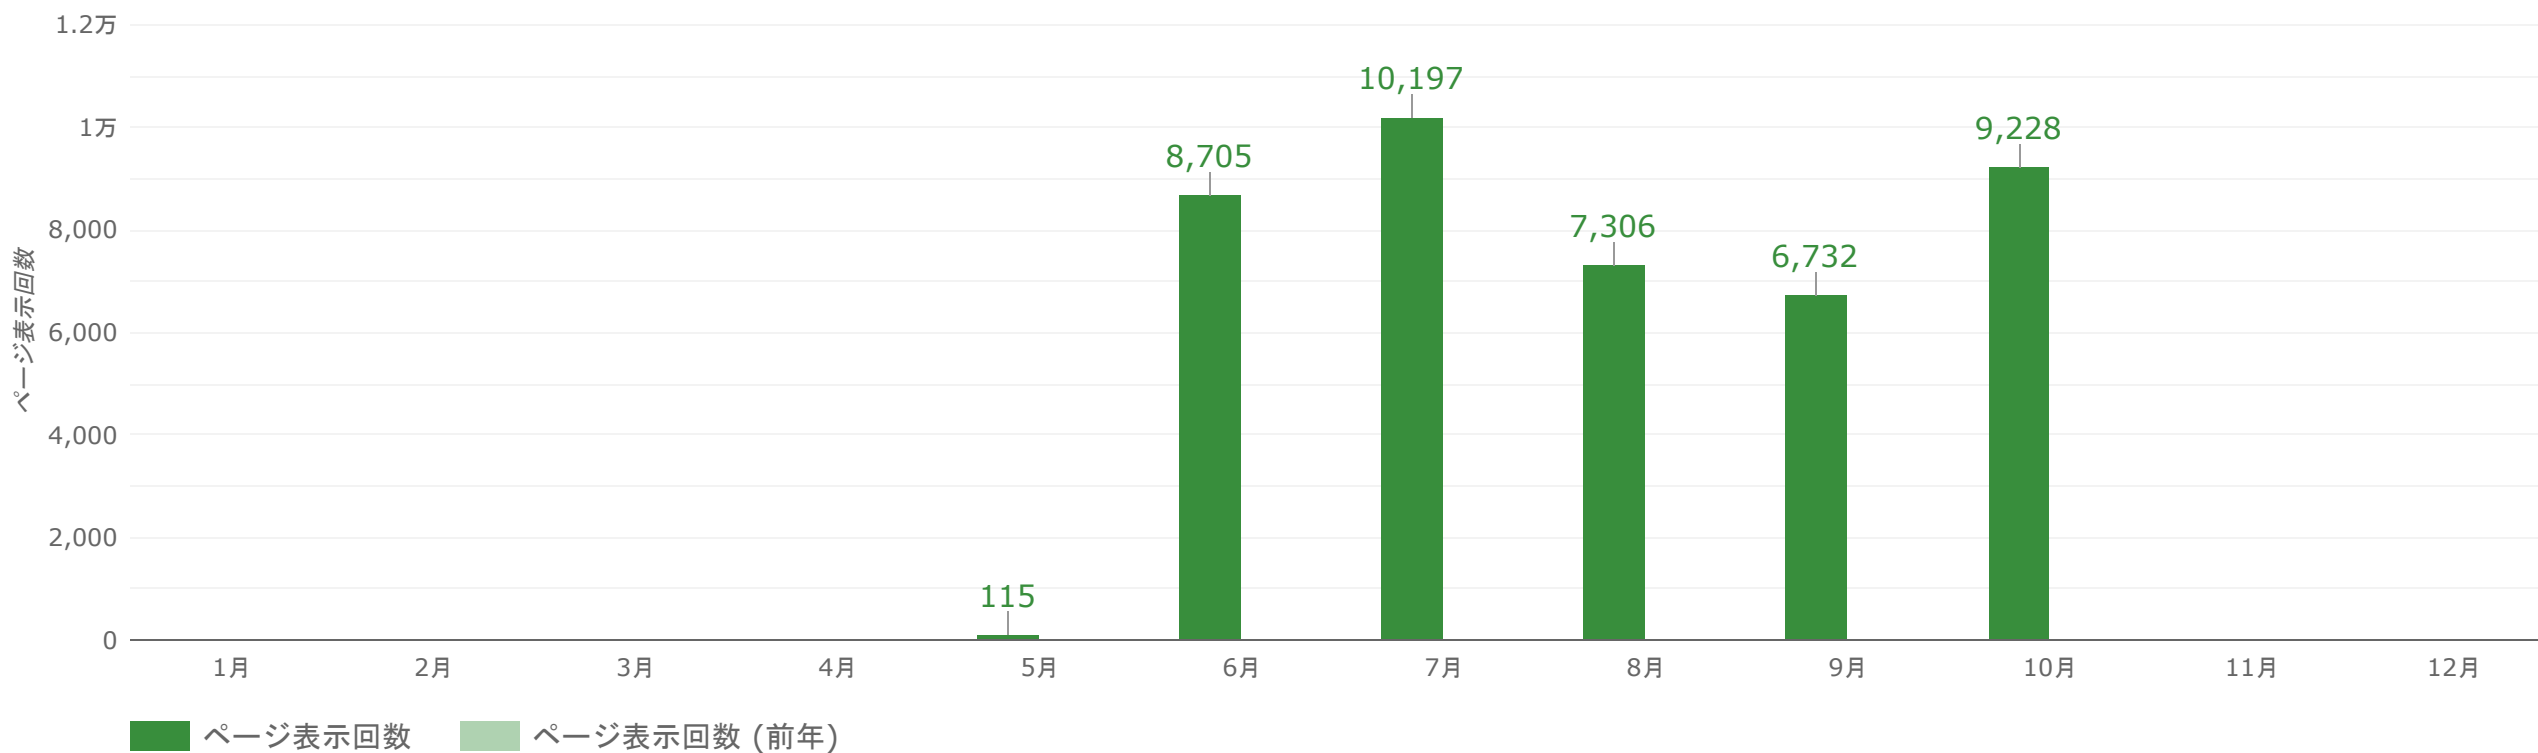

・ページ表示回数

閲覧されたページのアクセス数になります

・エンゲージ（率）

サイトにとって有益なアクセスをエンゲージといいます。
10秒以上閲覧される、1回の訪問で2ページ以上閲覧されるなど、興味を持って閲覧されたアクセスになります。

年間レポート - アクセス状況

1年間のアクセス状況についてご報告いたします。

総ユーザー数（年間）

サイトを訪問したユーザーの合計数になります。前年同時期のデータは薄いカラーで表示されます。

総ユーザー数
21,299
↑ 21,299

ページ表示回数（年間）

サイトのページが表示された回数になります。前年同時期のデータは薄いカラーで表示されます。

累計ページ表示回数

42,283

エンゲージ率（年間）

興味をもってサイトを閲覧したアクセス率になります。前年同時期のデータは薄いカラーで表示されます。

平均エンゲージ率
58.15%