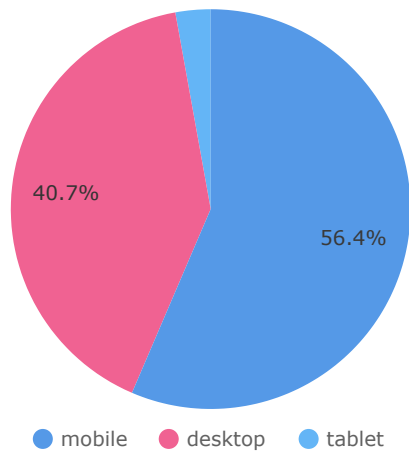

総ユーザー数
21,299
↑ 21,299

ページ表示回数（年間）

サイトのページが表示された回数になります。前年同時期のデータは薄いカラーで表示されます。

累計ページ表示回数

42,283

エンゲージ率（年間）

興味をもってサイトを閲覧したアクセス率になります。前年同時期のデータは薄いカラーで表示されます。

平均エンゲージ率
58.15%

新規とリピーター

総ユーザー数
21,299
↑ 該当せず

新規ユーザー数
21,294
データなし

新規ユーザー比率
99.98%
データなし

性別分析（年間）

性別

総ユーザー数 ▾

ページ表示回数