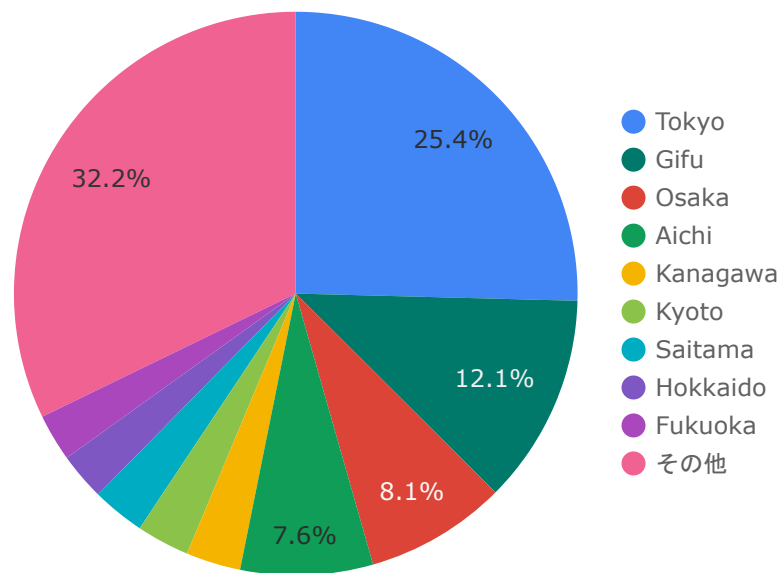

新規とリピーター

総ユーザー数
4,663
↑ 該当せず

新規ユーザー数
4,529
データなし

新規ユーザー比率
97.13%
データなし

都道府県分析（月間）

	地域	総ユーザー数	ページ表示回数	エンゲージ率
1.	Tokyo	1,231	1,940	56.14%
2.	Gifu	584	2,513	65.91%
3.	Osaka	393	652	56.72%
4.	Aichi	368	588	65.88%
5.	Kanagawa	152	220	55.36%
6.	Kyoto	147	273	61.9%
7.	Saitama	147	212	62.05%
8.	Hokkaido	132	178	65.71%
9.	Fukuoka	131	176	55.88%
10.	Hyogo	124	308	60.96%
11.	Chiba	108	119	61.06%
12.	Okinawa	107	175	68.38%
13.	Ishikawa	81	93	74.44%
14.	Shizuoka	76	98	67.9%
15.	Ibaraki	75	93	64.56%
16.	Mie	74	101	62.03%
	総計	4,663	9,228	60.44%