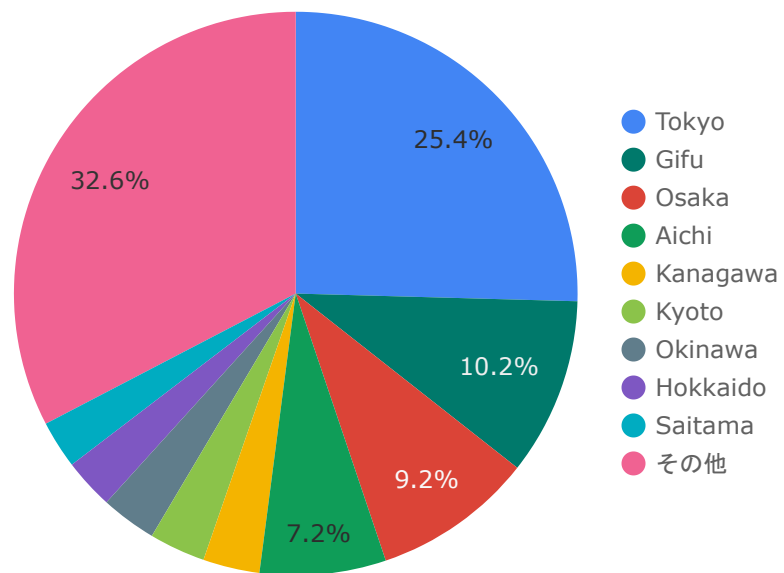

総ユーザー数
21,299
↑ 21,299

ページ表示回数（年間）

サイトのページが表示された回数になります。前年同時期のデータは薄いカラーで表示されます。

累計ページ表示回数

42,283

エンゲージ率（年間）

興味をもってサイトを閲覧したアクセス率になります。前年同時期のデータは薄いカラーで表示されます。

平均エンゲージ率
58.15%

新規とリピーター

総ユーザー数
21,299
↑ 該当せず

新規ユーザー数
21,294
データなし

新規ユーザー比率
99.98%
データなし

性別分析（年間）

性別

総ユーザー数 ▾

ページ表示回数

エンゲージ率

データなし

データがありません

総計

null

null

null

都道府県分析（年間）

	地域	総ユーザー数	ページ表示回数	エンゲージ率
1.	Tokyo	5,626	8,810	56.27%
2.	Gifu	2,250	10,277	65.18%
3.	Osaka	2,039	3,473	57.84%
4.	Aichi	1,600	3,132	62.98%
5.	Kanagawa	719	969	60.2%
6.	Kyoto	712	993	57.32%
7.	Okinawa	706	1,397	62.27%
8.	Hokkaido	640	872	57.45%
9.	Saitama	607	846	62.45%
10.	Chiba	599	805	55.21%
11.	Hyogo	556	1,136	47.39%
12.	Fukuoka	511	723	53.97%
13.	Ishikawa	342	460	68.77%
14.	Shizuoka	326	462	61.28%
15.	Tochigi	316	451	59.13%
16.	Ibaraki	312	404	55.1%
	総計	21,299	42,283	58.15%