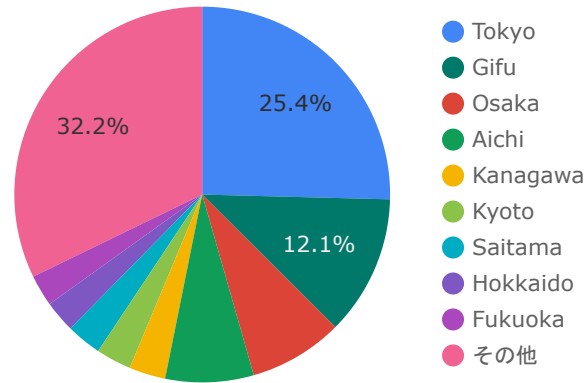

ユーザー分析 (月間)

性別

データがありません

都道府県