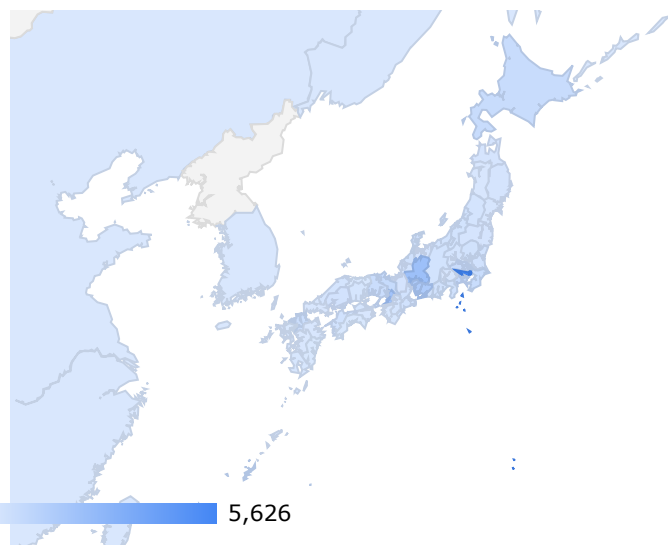

新規とリピーター

総ユーザー数
21,299
↑ 該当せず

新規ユーザー数
21,294
データなし

新規ユーザー比率
99.98%
データなし

性別分析（年間）

性別

総ユーザー数 ▾

ページ表示回数

エンゲージ率

データなし

データがありません

総計

null

null

null

都道府県分析（年間）

	地域	総ユーザー数	ページ表示回数	エンゲージ率
1.	Tokyo	5,626	8,810	56.27%
2.	Gifu	2,250	10,277	65.18%
3.	Osaka	2,039	3,473	57.84%
4.	Aichi	1,600	3,132	62.98%
5.	Kanagawa	719	969	60.2%
6.	Kyoto	712	993	57.32%
7.	Okinawa	706	1,397	62.27%
8.	Hokkaido	640	872	57.45%
9.	Saitama	607	846	62.45%
10.	Chiba	599	805	55.21%
11.	Hyogo	556	1,136	47.39%
12.	Fukuoka	511	723	53.97%
13.	Ishikawa	342	460	68.77%
14.	Shizuoka	326	462	61.28%
15.	Tochigi	316	451	59.13%
16.	Ibaraki	312	404	55.1%
	総計	21,299	42,283	58.15%