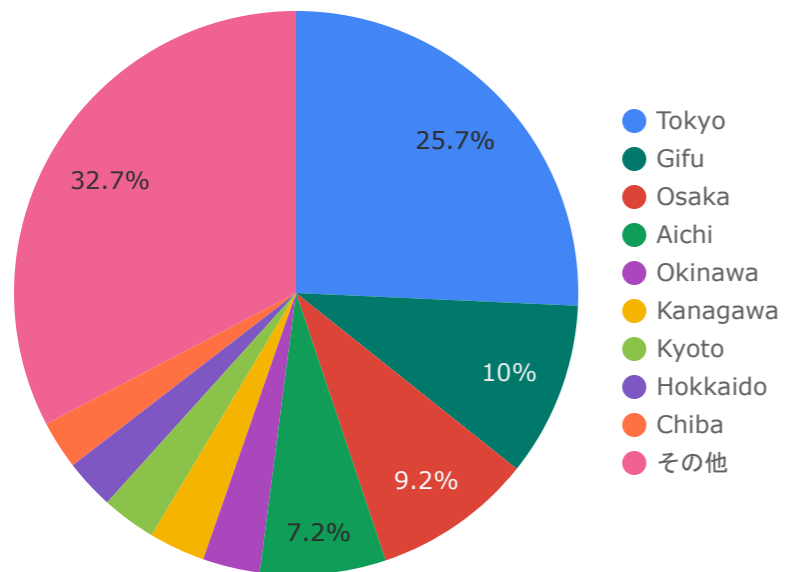

### 新規とリピーター

総ユーザー数  
**25,356**  
↑ 該当せず

新規ユーザー数  
**25,356**  
データなし

新規ユーザー比率  
**100.00%**  
データなし

## 性別分析（年間）

性別

総ユーザー数 ▾

ページ表示回数

エンゲージ率

データなし

データがありません

総計

## 都道府県分析（年間）

	地域	総ユーザー数	ページ表示回数	エンゲージ率
1.	Tokyo	6,805	10,539	56.02%
2.	Gifu	2,643	11,896	64.59%
3.	Osaka	2,421	4,106	58.13%
4.	Aichi	1,904	3,632	62.05%
5.	Okinawa	869	2,060	61.72%
6.	Kanagawa	852	1,186	58.82%
7.	Kyoto	825	1,137	58.36%
8.	Hokkaido	757	1,015	57.73%
9.	Chiba	732	958	55.29%
10.	Saitama	715	1,005	62.25%
11.	Hyogo	653	1,302	49.18%
12.	Fukuoka	622	881	53.74%
13.	Ishikawa	396	547	66.59%
14.	Shizuoka	388	551	61.63%
15.	Ibaraki	375	482	54.88%
16.	Tochigi	367	508	58.58%
	総計	25,356	49,987	57.81%