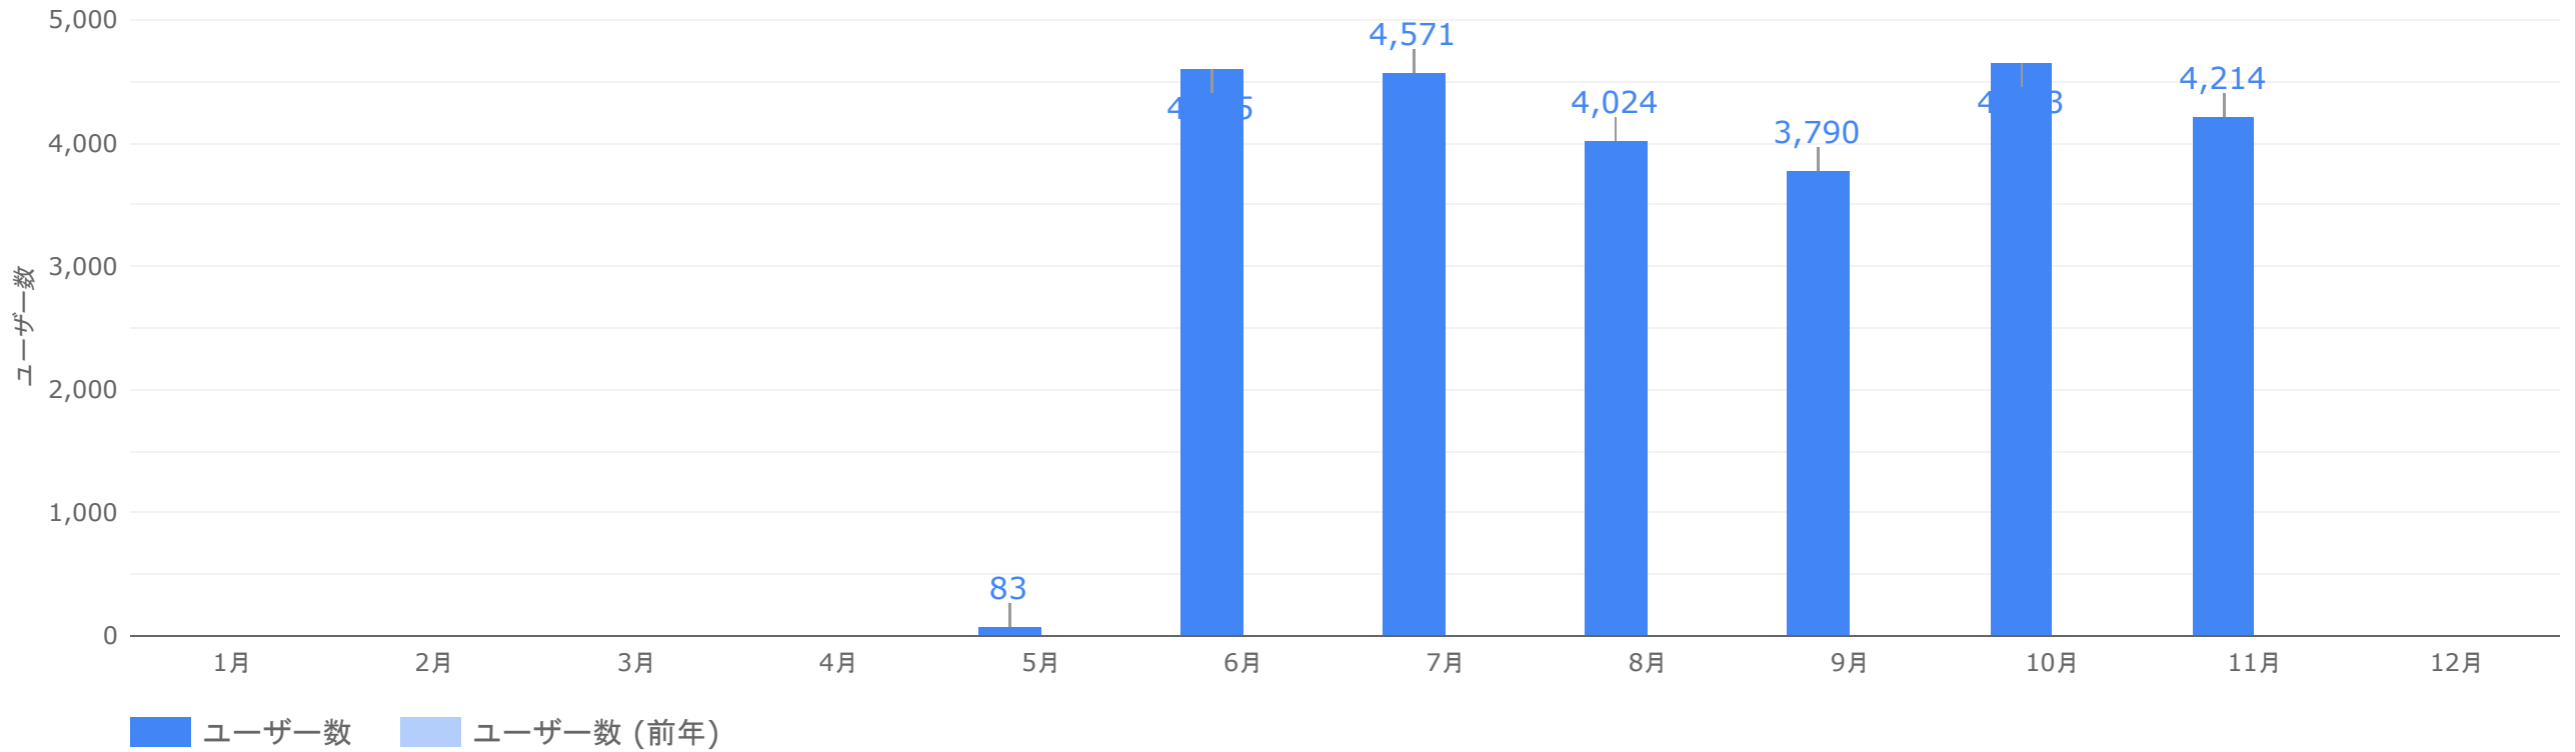

### ・ページ表示回数

閲覧されたページのアクセス数になります

### ・エンゲージ（率）

サイトにとって有益なアクセスをエンゲージといいます。  
10秒以上閲覧される、1回の訪問で2ページ以上閲覧されるなど、興味を持って閲覧されたアクセスになります。

## 総ユーザー数（年間）

サイトを訪問したユーザーの合計数になります。前年同時期のデータは薄いカラーで表示されます。

総ユーザー数  
**25,356**  
↑ 25,356

## ページ表示回数（年間）

サイトのページが表示された回数になります。前年同時期のデータは薄いカラーで表示されます。

累計ページ表示回数

49,987