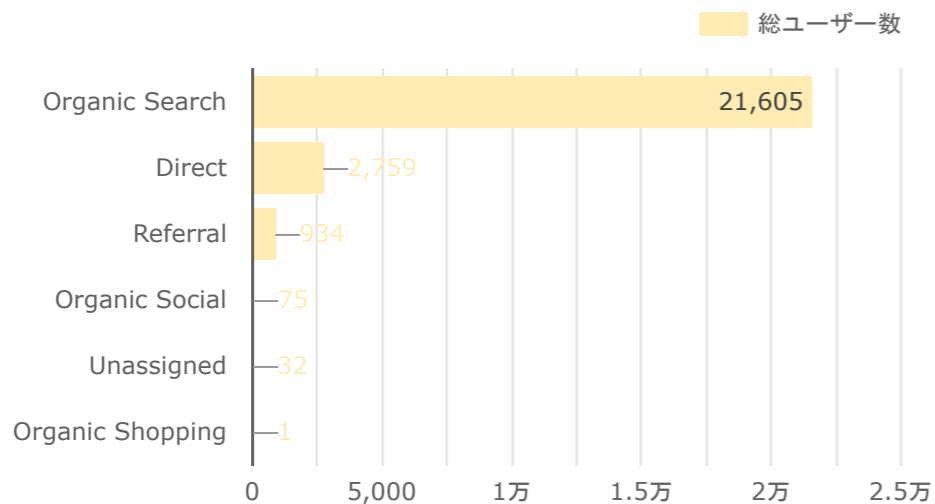

## 都道府県分析（年間）

	地域	総ユーザー数	ページ表示回数	エンゲージ率
1.	Tokyo	6,805	10,539	56.02%
2.	Gifu	2,643	11,896	64.59%
3.	Osaka	2,421	4,106	58.13%
4.	Aichi	1,904	3,632	62.05%
5.	Okinawa	869	2,060	61.72%
6.	Kanagawa	852	1,186	58.82%
7.	Kyoto	825	1,137	58.36%
8.	Hokkaido	757	1,015	57.73%
9.	Chiba	732	958	55.29%
10.	Saitama	715	1,005	62.25%
11.	Hyogo	653	1,302	49.18%
12.	Fukuoka	622	881	53.74%
13.	Ishikawa	396	547	66.59%
14.	Shizuoka	388	551	61.63%
15.	Ibaraki	375	482	54.88%
16.	Tochigi	367	508	58.58%
	総計	25,356	49,987	57.81%

## 年齢分析（年間）

年齢 ▲	総ユーザー数	ページ表示回数	エンゲージ率
------	--------	---------	--------

データなし

総計

null

null

null

## デバイス分析 (年間)

	デバイス カテゴリ	総ユーザー数	ページ表示回数	エンゲージ率
1.	mobile	14,236	19,980	54.84%
2.	desktop	10,346	28,588	62.95%
3.	tablet	712	1,418	54.85%
4.	smart tv	1	1	100%

総計

25,356

49,987

57.81%

## サイト訪問ルート（チャネル）分析（年間）

	チャネル	総ユーザー数 ↓	ページ表示回数	エンゲージ率
1.	Organic Search	21,605	32,103	59.86%
2.	Direct	2,759	12,844	50.49%
3.	Referral	934	4,882	59.78%
4.	Organic Social	75	126	37.21%
5.	Unassigned	32	31	0%
6.	Organic Shopping	1	1	0%