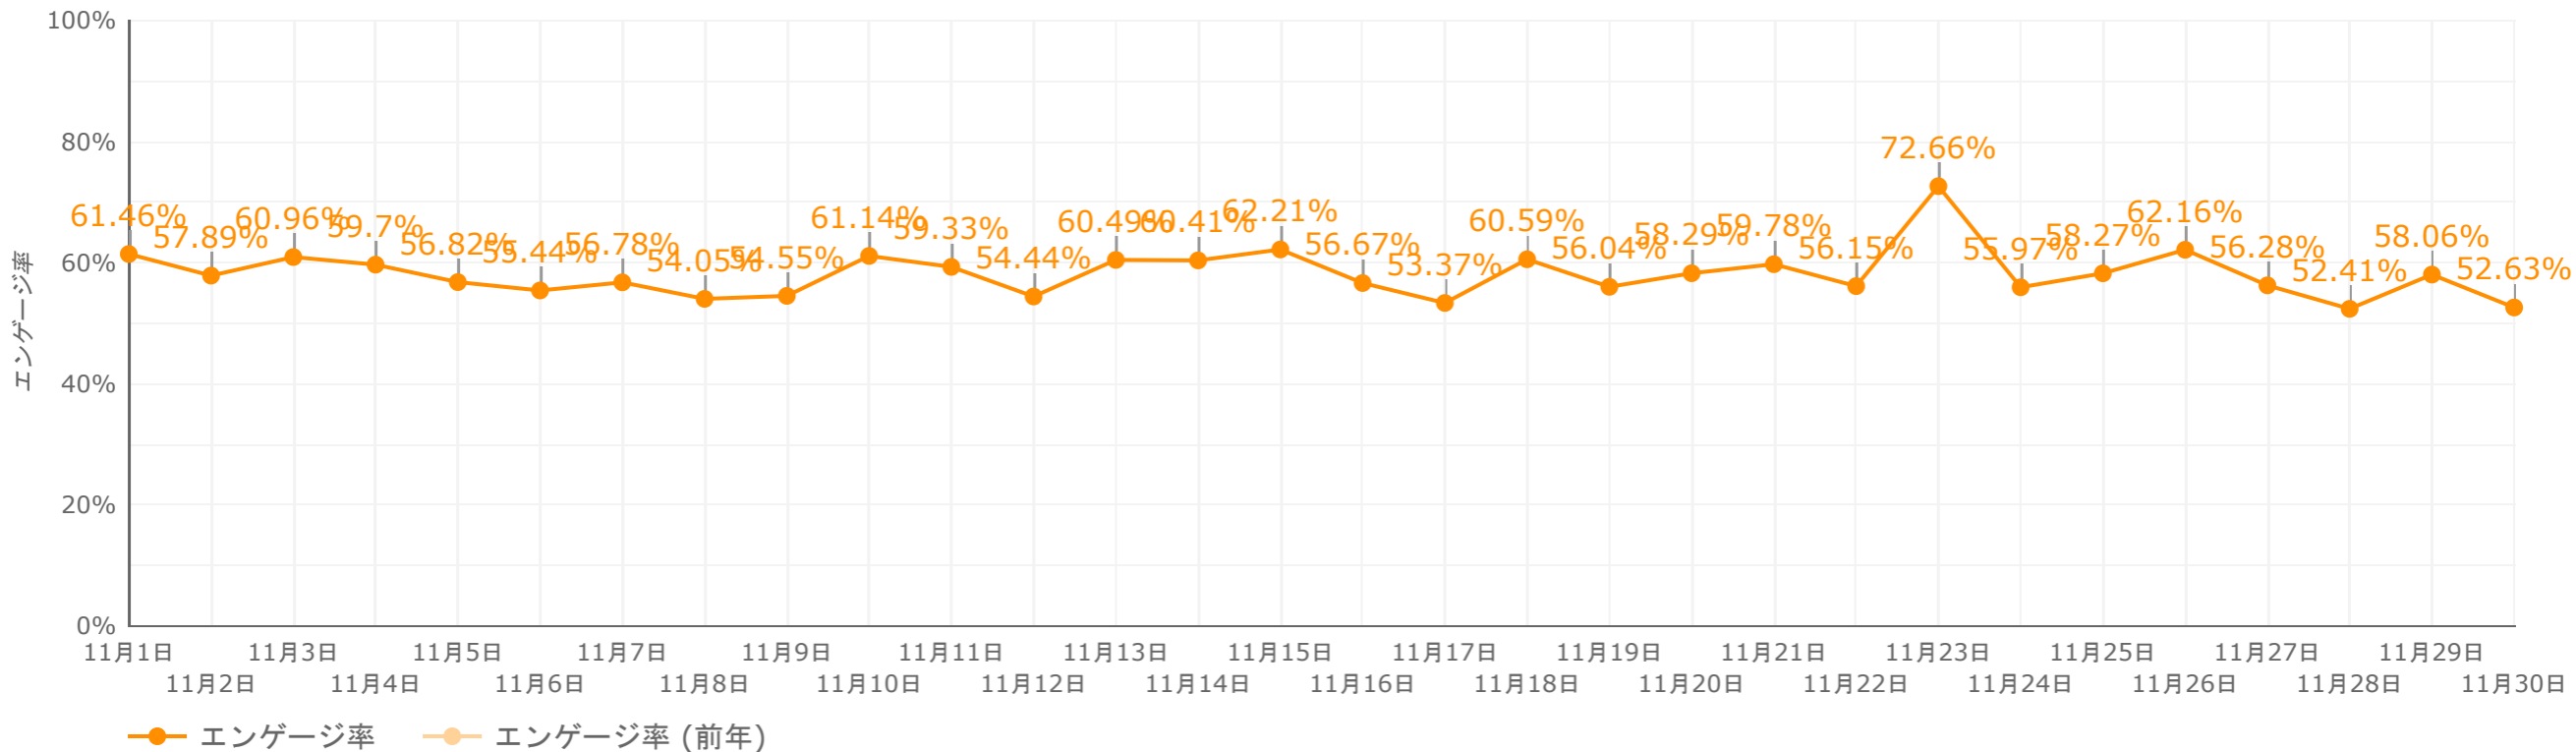

## 総ユーザー数（月間）

サイトを訪問したユーザーの合計数になります。過去30日間のデータは薄いカラーで表示されます。

総ユーザー数

4,214

↑ 4,214

## ページ表示回数 (月間)

サイトのページが表示された回数になります。過去30日間のデータは薄いカラーで表示されます。

累計ページ表示回数

7,704

## エンゲージ率（月間）

興味をもってサイトを閲覧したアクセス率になります。過去30日間のデータは薄いカラーで表示されます。

平均エンゲージ率

57.43%