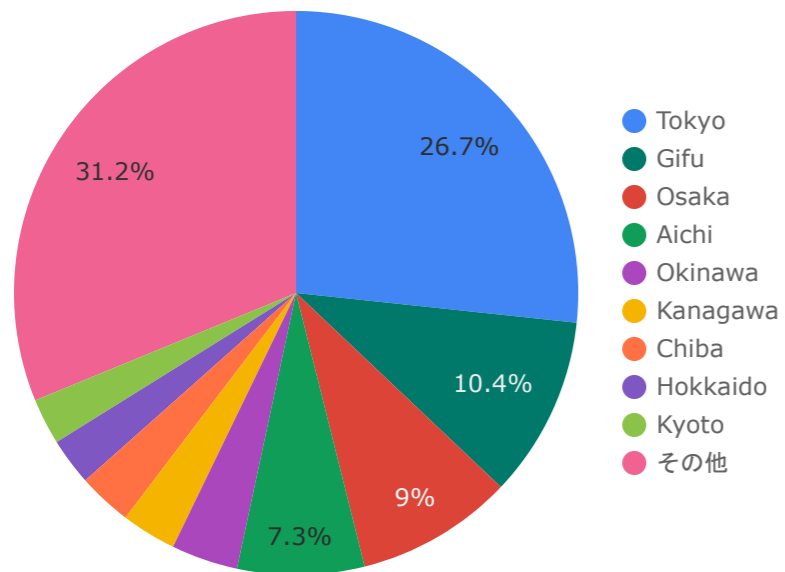

都道府県分析（月間）

- Tokyo
- Gifu
- Osaka
- Aichi
- Okinawa
- Kanagawa
- Chiba
- Hokkaido
- Kyoto
- その他