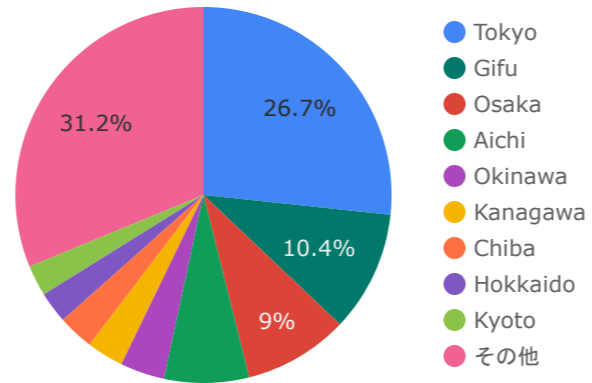

ユーザー分析 (月間)

性別

データがありません

都道府県