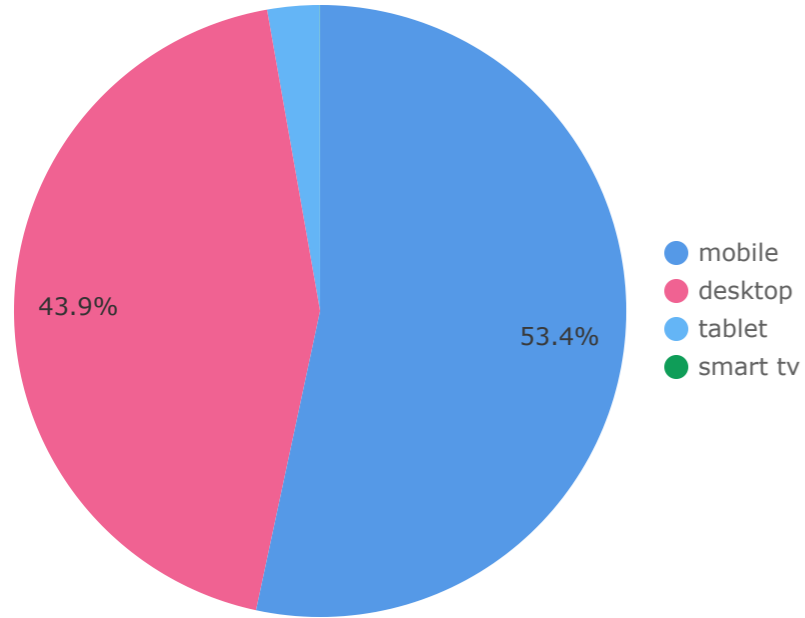

デバイス分析 (月間)

	デバイス カテゴリ	総ユーザー数	ページ表示回数	エンゲージ率
1.	mobile	2,250	3,116	53.54%
2.	desktop	1,850	4,409	62.16%
3.	tablet	116	178	60.29%
4.	smart tv	1	1	100%

総計

4,214

7,704

57.43%