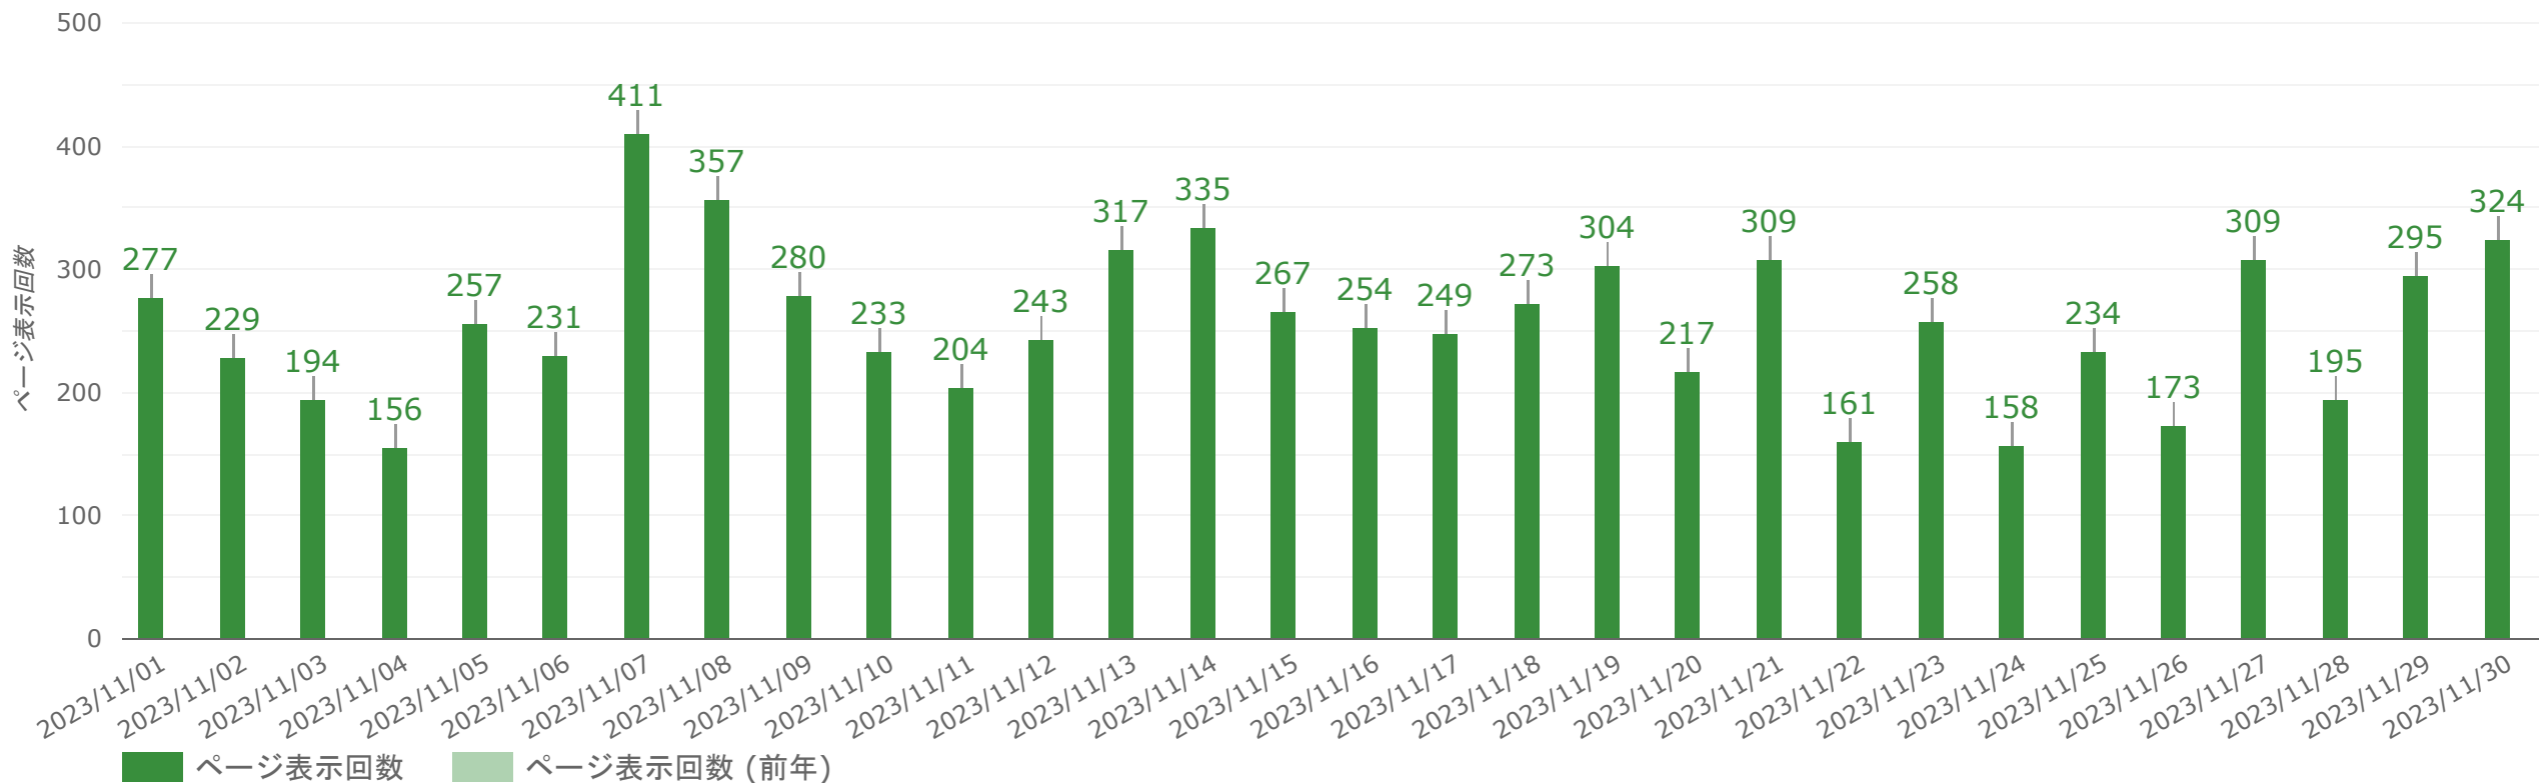

## 総ユーザー数（月間）

サイトを訪問したユーザーの合計数になります。過去30日間のデータは薄いカラーで表示されます。

総ユーザー数

4,214

↑ 4,214

## ページ表示回数 (月間)

サイトのページが表示された回数になります。過去30日間のデータは薄いカラーで表示されます。

累計ページ表示回数

7,704