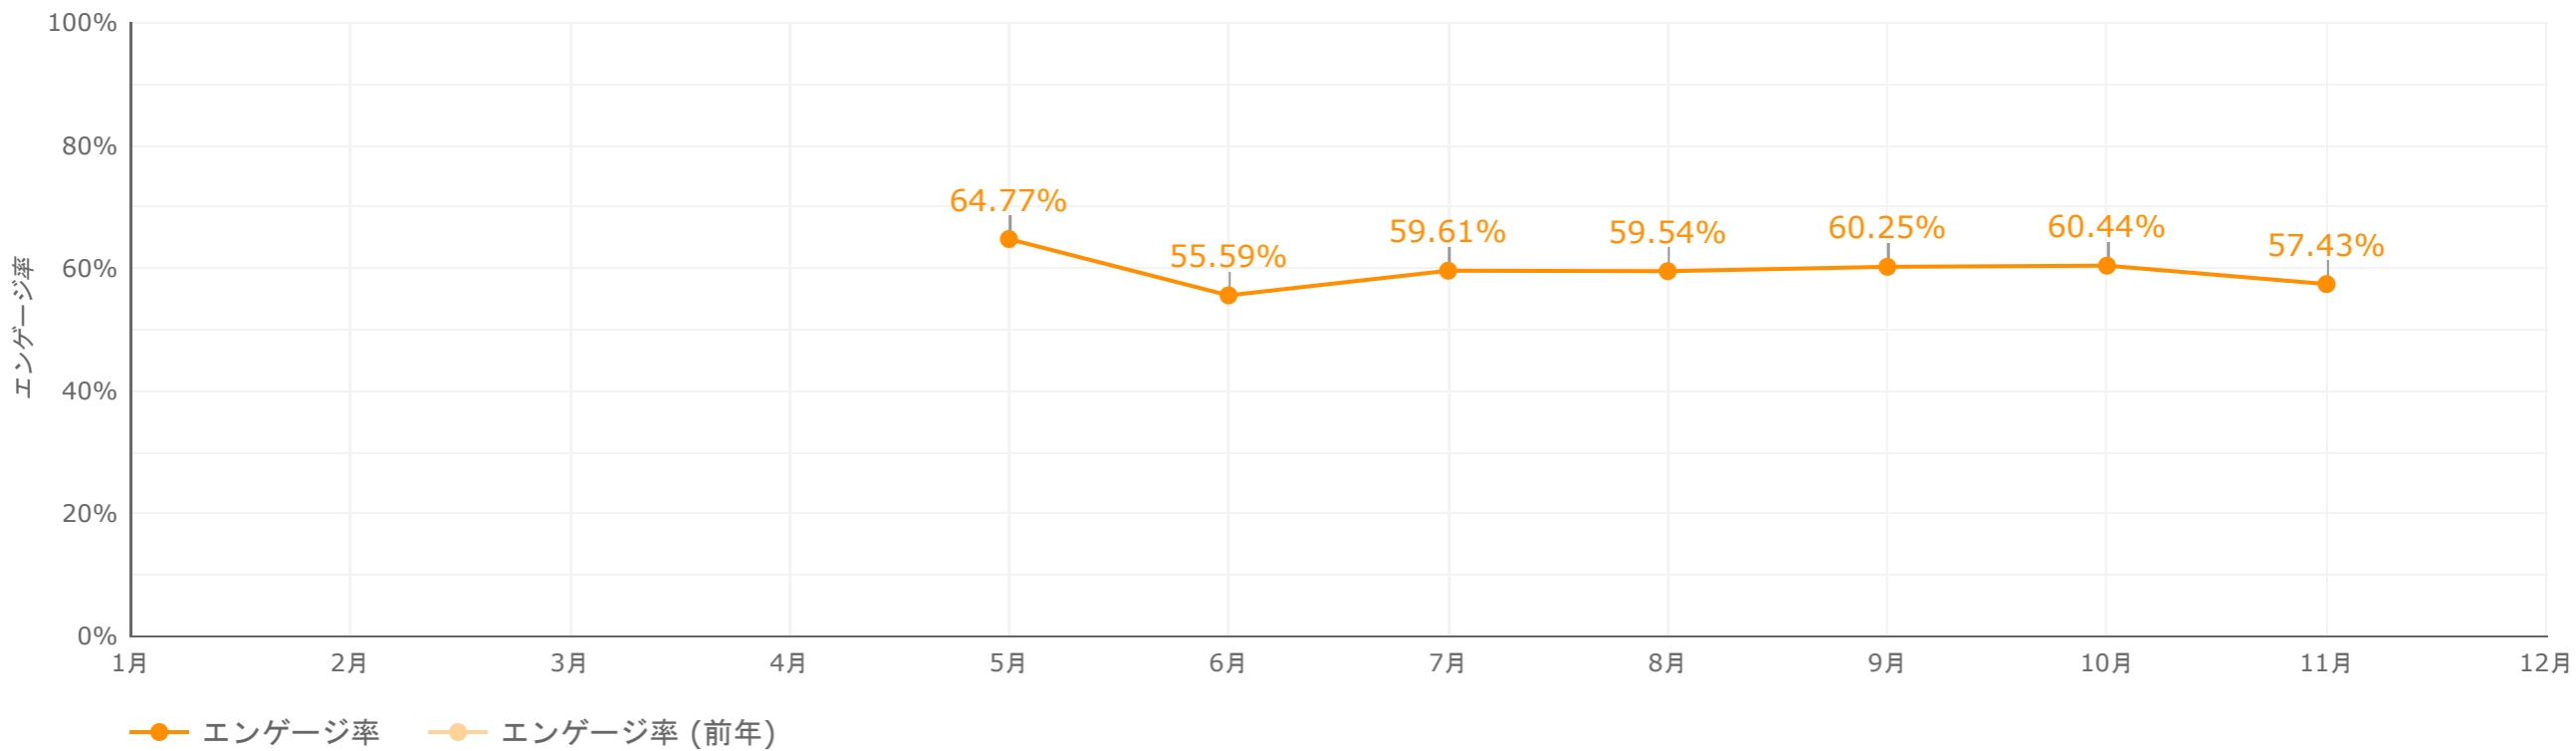

## 総ユーザー数（年間）

サイトを訪問したユーザーの合計数になります。前年同時期のデータは薄いカラーで表示されます。

総ユーザー数  
**25,356**  
↑ 25,356

## ページ表示回数（年間）

サイトのページが表示された回数になります。前年同時期のデータは薄いカラーで表示されます。

累計ページ表示回数

49,987

## エンゲージ率（年間）

興味をもってサイトを閲覧したアクセス率になります。前年同時期のデータは薄いカラーで表示されます。

平均エンゲージ率

57.81%