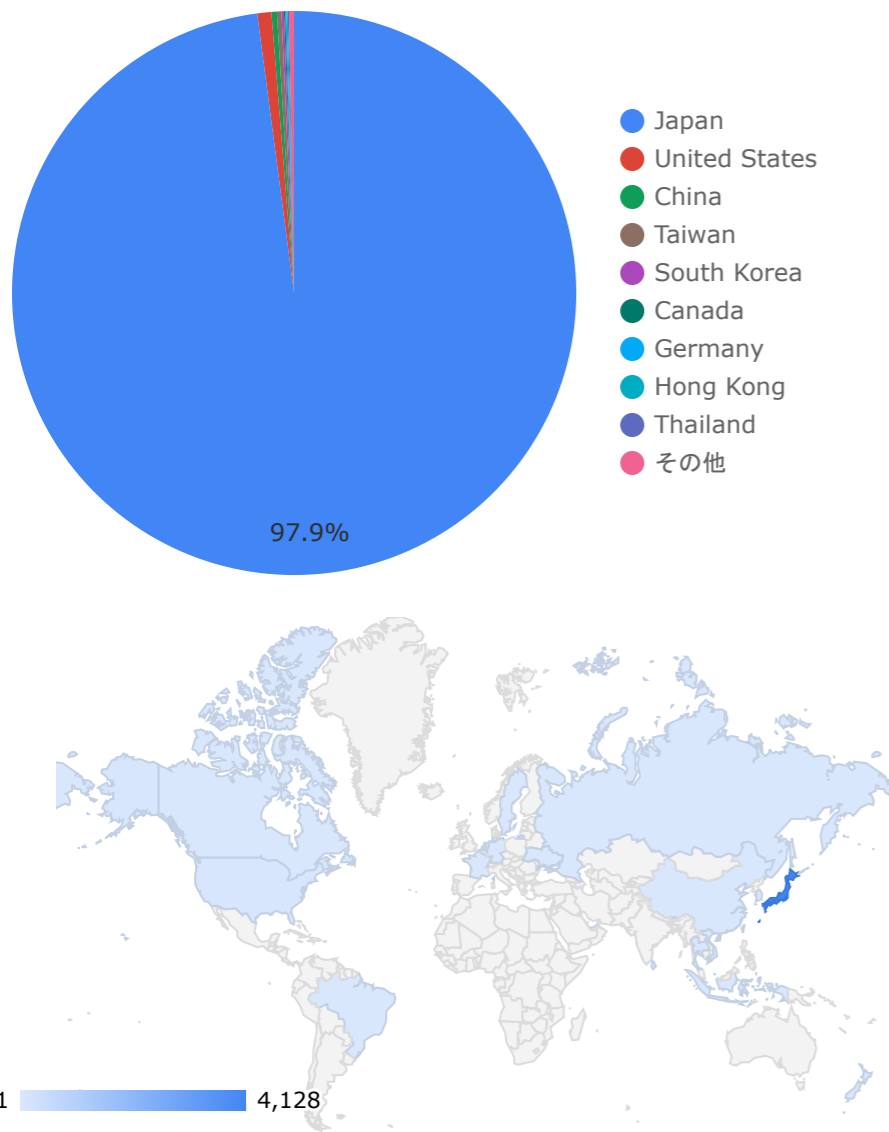

## 国別分析（月間）

	国	総ユーザー数	ページ表示回数	エンゲージ率
1.	Japan	4,128	7,601	57.89%
2.	United States	34	37	11.43%
3.	China	13	12	7.69%
4.	Taiwan	11	21	66.67%
5.	South Korea	6	7	57.14%
6.	Germany	3	3	66.67%
7.	Hong Kong	3	3	66.67%
8.	Thailand	3	4	66.67%
9.	Canada	3	3	33.33%
10.	Indonesia	2	3	50%
11.	Netherlands	1	1	100%
12.	New Zealand	1	1	100%
13.	Russia	1	1	100%
14.	Ukraine	1	1	100%
15.	Brazil	1	1	0%
16.	France	1	1	0%
	<b>総計</b>	<b>4,214</b>	<b>7,704</b>	<b>57.43%</b>