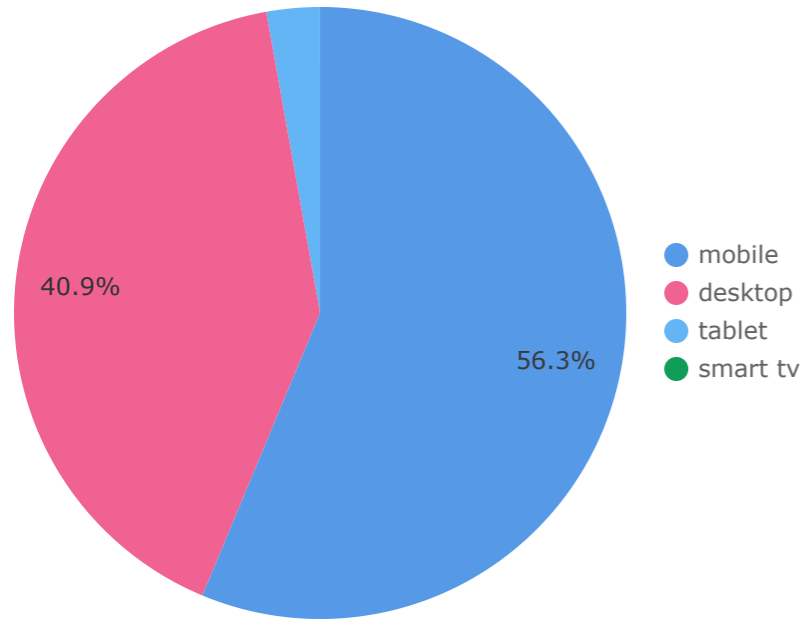

デバイス分析 (年間)

	デバイス カテゴリ	総ユーザー数	ページ表示回数	エンゲージ率
1.	mobile	14,236	19,980	54.84%
2.	desktop	10,346	28,588	62.95%
3.	tablet	712	1,418	54.85%
4.	smart tv	1	1	100%

総計

25,356

49,987

57.81%