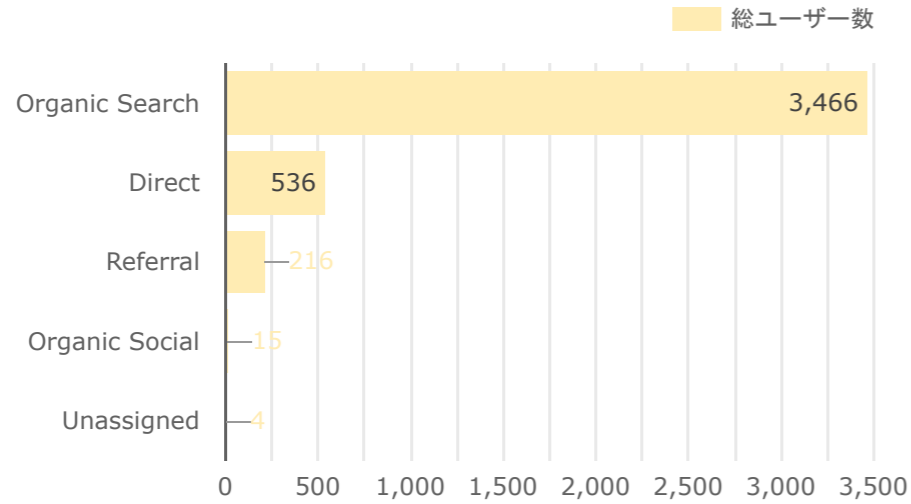

## デバイス分析 (月間)

	デバイス カテゴリ	総ユーザー数	ページ表示回数	エンゲージ率
1.	mobile	2,250	3,116	53.54%
2.	desktop	1,850	4,409	62.16%
3.	tablet	116	178	60.29%
4.	smart tv	1	1	100%

総計

4,214

7,704

57.43%

## サイト訪問ルート（チャネル）分析（月間）

	チャネル	総ユーザー数 ↓	ページ表示回数	エンゲージ率
1.	Organic Search	3,466	4,885	60.16%
2.	Direct	536	1,943	47.54%
3.	Referral	216	858	54.46%
4.	Organic Social	15	16	18.75%
5.	Unassigned	4	2	0%

総計

4,214