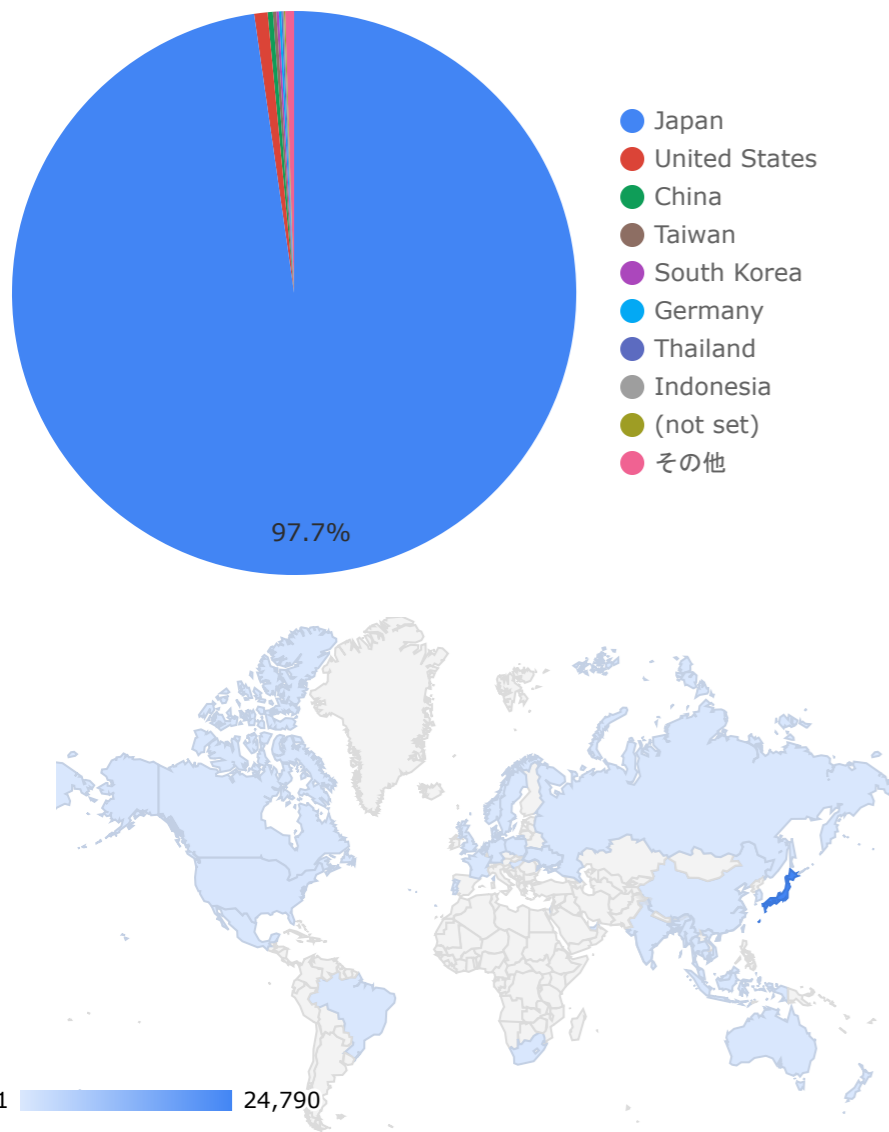

総計

25,356

49,987

57.81%

1 - 6 / 6

## 国別分析（年間）

	国	総ユーザー数	ページ表示回数	エンゲージ率
1.	Japan	24,790	48,730	58.01%
2.	United States	194	215	20.6%
3.	China	75	84	19.48%
4.	Taiwan	51	88	62.71%
5.	South Korea	36	55	60%
6.	Germany	34	539	78.38%
7.	Thailand	22	28	68%
8.	Indonesia	19	26	66.67%
9.	France	16	21	25%
10.	(not set)	16	16	0%
11.	Hong Kong	14	16	62.5%
12.	Canada	12	13	33.33%
13.	Australia	11	15	69.23%
14.	United Kingdom	9	11	63.64%
15.	New Zealand	9	49	66.67%
16.	Vietnam	7	18	77.78%
	<b>総計</b>	<b>25,356</b>	<b>49,987</b>	<b>57.81%</b>