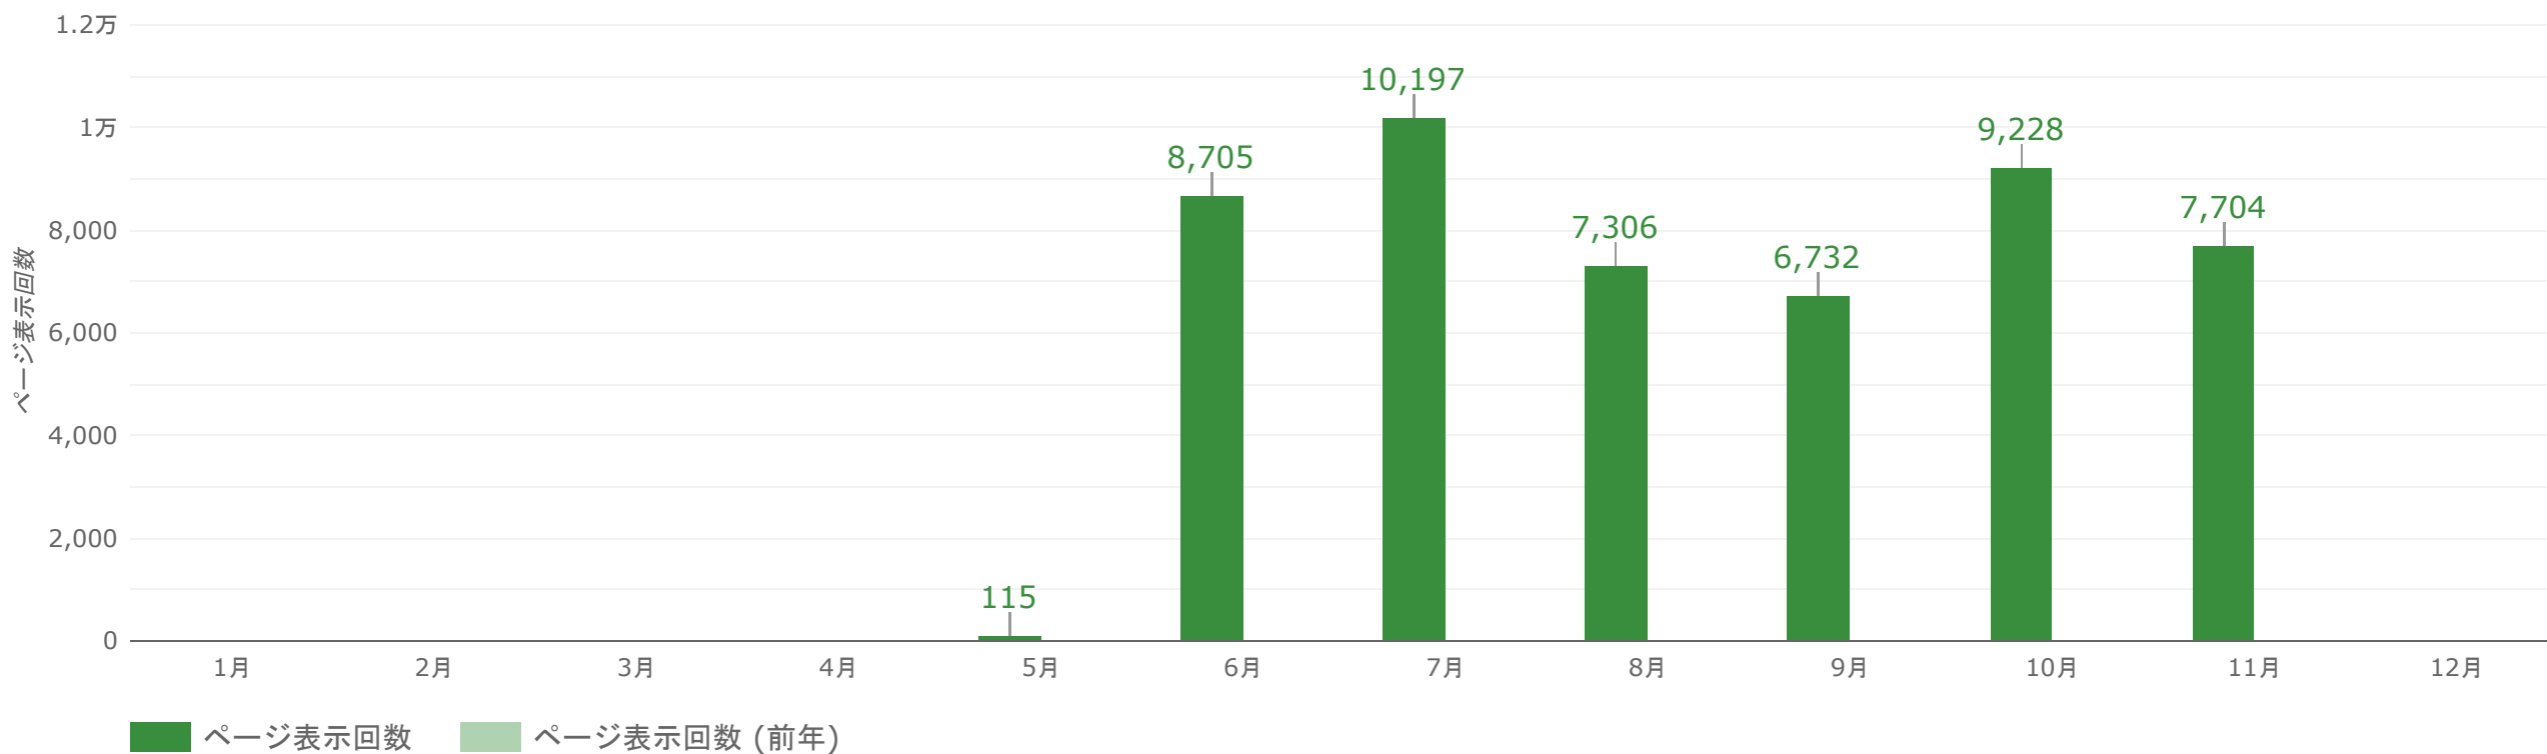

## 総ユーザー数（年間）

サイトを訪問したユーザーの合計数になります。前年同時期のデータは薄いカラーで表示されます。

総ユーザー数  
**25,356**  
↑ 25,356

## ページ表示回数（年間）

サイトのページが表示された回数になります。前年同時期のデータは薄いカラーで表示されます。

累計ページ表示回数

49,987