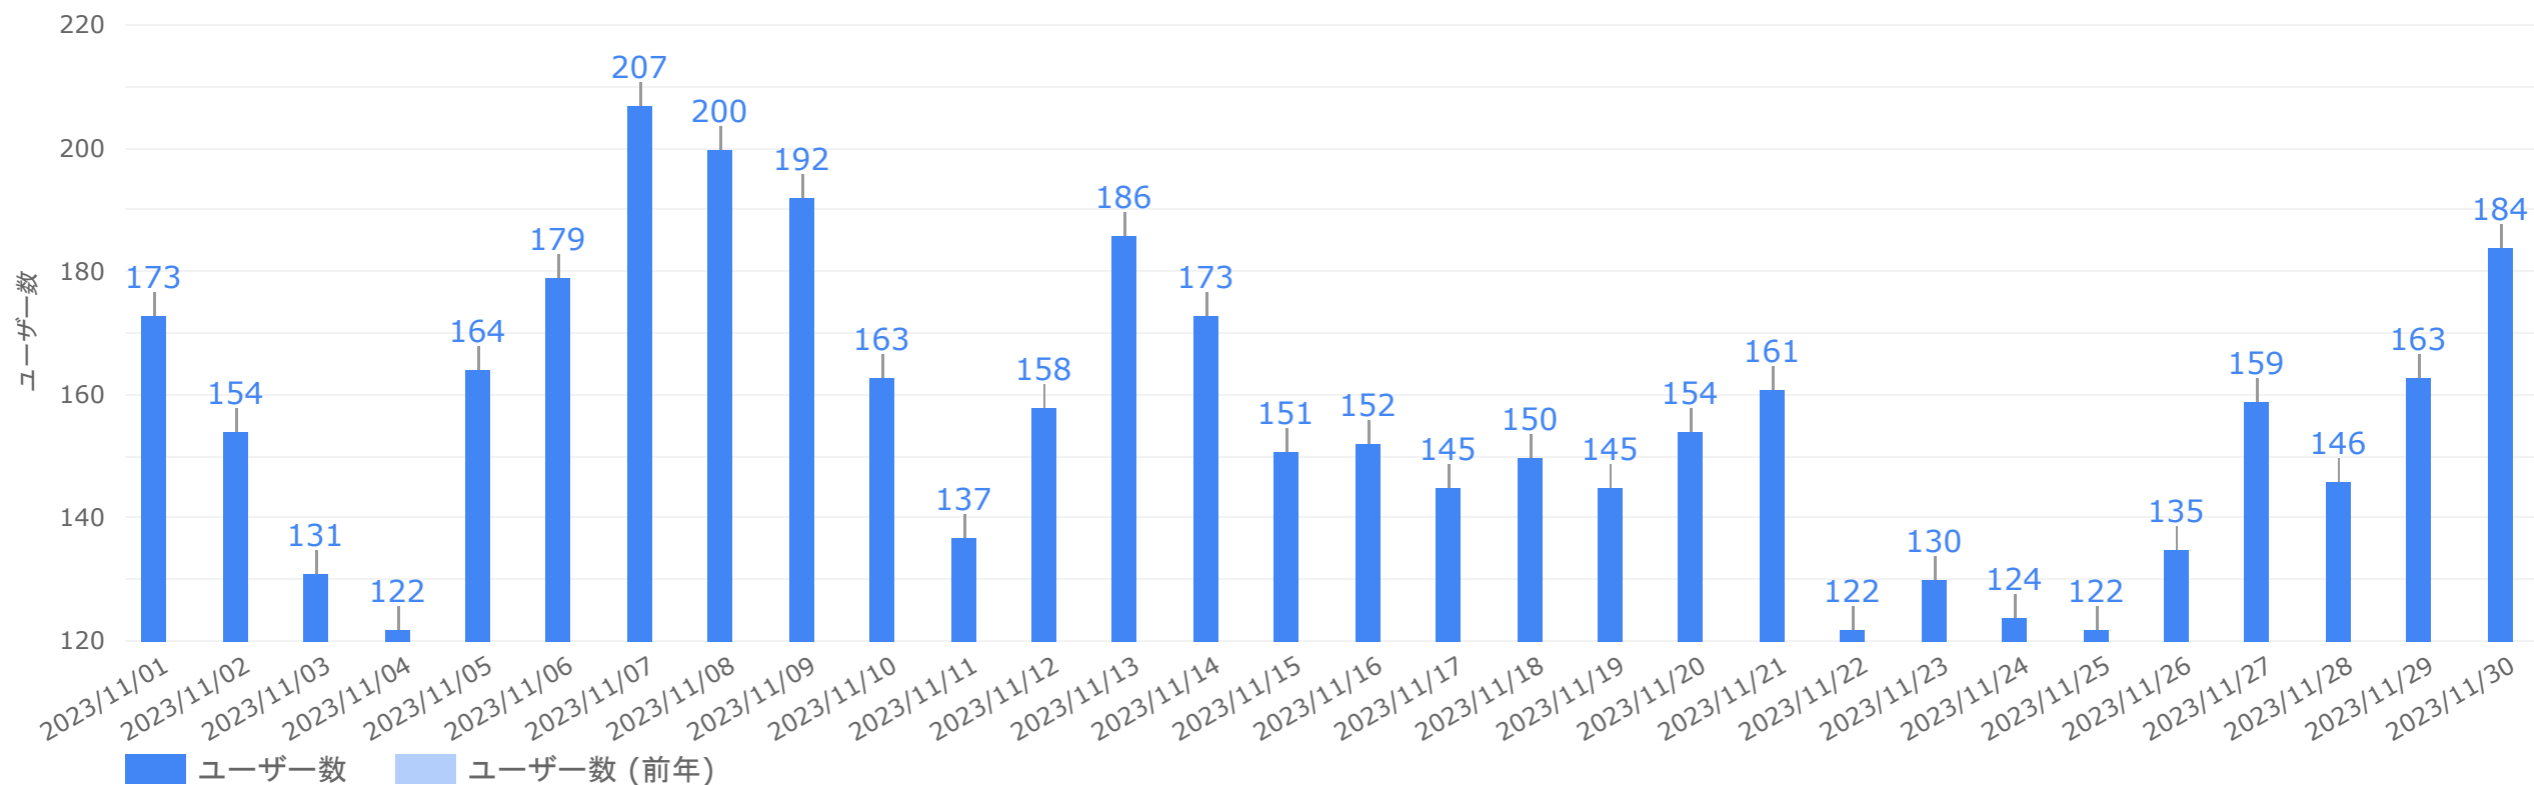

総ユーザー数（月間）

サイトを訪問したユーザーの合計数になります。過去30日間のデータは薄いカラーで表示されます。

総ユーザー数

4,214

↑ 4,214