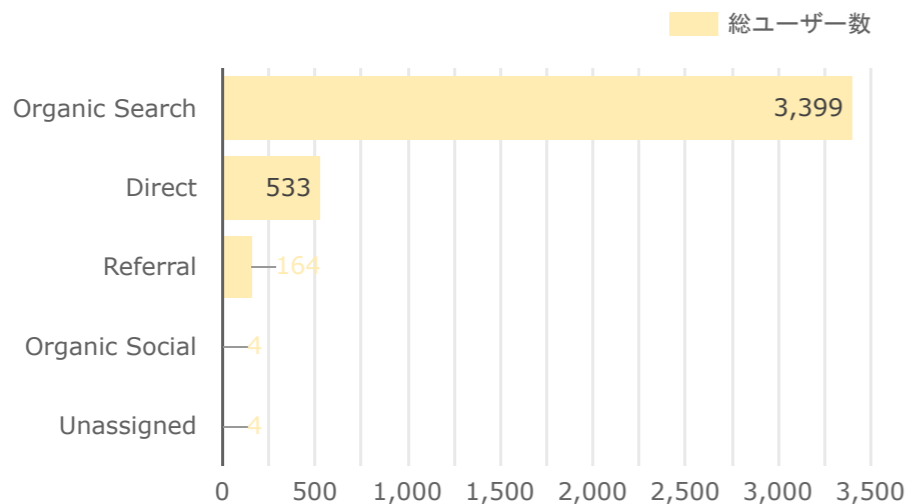

- Tokyo
- Gifu
- Aichi
- Osaka
- Okinawa
- Kanagawa
- Chiba
- Kyoto
- Hyogo
- その他

	地域	総ユーザー数	ページ表示回数	エンゲージ率
1.	Tokyo	1,279	2,135	54.85%
2.	Gifu	541	2,089	61.82%
3.	Aichi	319	500	64.77%
4.	Osaka	318	528	56.81%
5.	Okinawa	171	1,219	62.15%
6.	Kanagawa	142	277	63.64%
7.	Chiba	116	148	60.16%
8.	Kyoto	105	135	57.85%
9.	Hyogo	94	111	55%
10.	Fukuoka	91	210	52.88%
11.	Saitama	88	152	59.8%
12.	Hokkaido	74	101	66.67%
13.	Shizuoka	64	87	73.13%
14.	Nagano	52	62	70.18%
15.	Ishikawa	50	115	70.37%
16.	Fukui	43	52	73.91%
	総計	4,092	10,378	59.98%

	デバイス カテゴリ	総ユーザー数	ページ表示回数	エンゲージ率
1.	mobile	2,167	3,159	55.81%
2.	desktop	1,810	7,037	63.12%
3.	tablet	118	182	59.56%

総計

4,092

10,378

59.98%

サイト訪問ルート（チャネル）分析（月間）

	チャネル	総ユーザー数 ▾	ページ表示回数	エンゲージ率
1.	Organic Search	3,399	5,015	61.5%
2.	Direct	533	4,275	49.75%
3.	Referral	164	1,077	61.35%
4.	Organic Social	4	7	37.5%
5.	Unassigned	4	4	0%

総計

4,092

10,378

59.98%

1 - 5 / 5

国別分析（月間）

	国	総ユーザー数	ページ表示回数	エンゲージ率
1.	Japan	3,996	8,716	59.86%
2.	United States	22	29	31.82%
3.	Taiwan	14	23	68.75%
4.	South Korea	10	18	71.43%
5.	Indonesia	10	16	75%
6.	China	8	10	37.5%
7.	Brazil	7	11	42.86%
8.	Germany	5	1,500	80%
9.	Singapore	4	26	75%
10.	Thailand	4	5	16.67%
11.	Hong Kong	2	7	100%
12.	Canada	2	2	50%
13.	France	2	3	33.33%
14.	United Kingdom	2	2	0%
15.	Malaysia	1	5	75%
16.	India	1	1	100%
	総計	4,092	10,378	59.98%