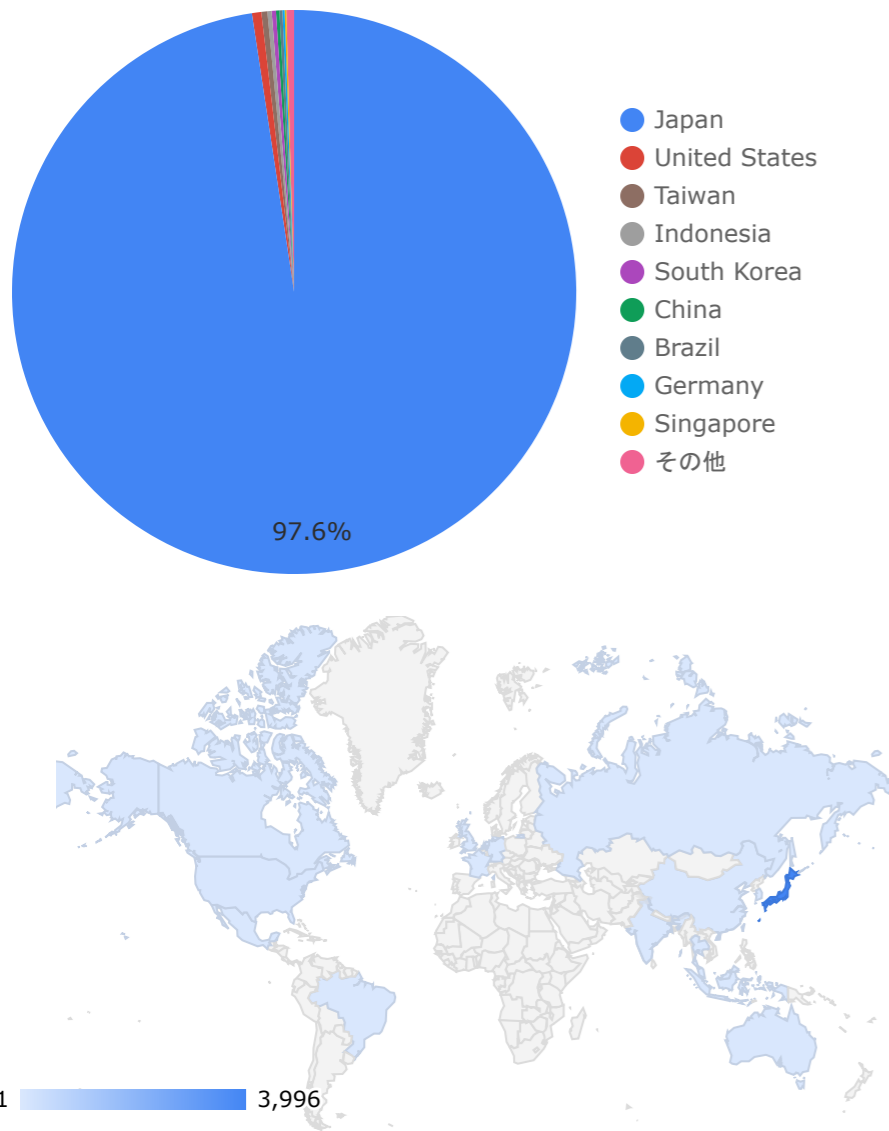

総計

4,092

10,378

59.98%

1 - 5 / 5

国別分析（月間）

	国	総ユーザー数	ページ表示回数	エンゲージ率
1.	Japan	3,996	8,716	59.86%
2.	United States	22	29	31.82%
3.	Taiwan	14	23	68.75%
4.	South Korea	10	18	71.43%
5.	Indonesia	10	16	75%
6.	China	8	10	37.5%
7.	Brazil	7	11	42.86%
8.	Germany	5	1,500	80%
9.	Singapore	4	26	75%
10.	Thailand	4	5	16.67%
11.	Hong Kong	2	7	100%
12.	Canada	2	2	50%
13.	France	2	3	33.33%
14.	United Kingdom	2	2	0%
15.	Malaysia	1	5	75%
16.	India	1	1	100%
	総計	4,092	10,378	59.98%