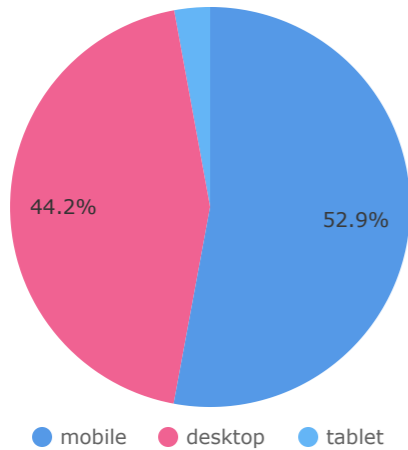

新規とリピーター

総ユーザー数
4,092
↑ 4,830.1%

新規ユーザー数
3,933
↑ 4,638.6%

新規ユーザー比率
96.11%
↓ -3.9%

性別分析（月間）

性別

総ユーザー数 ▾

ページ表示回数