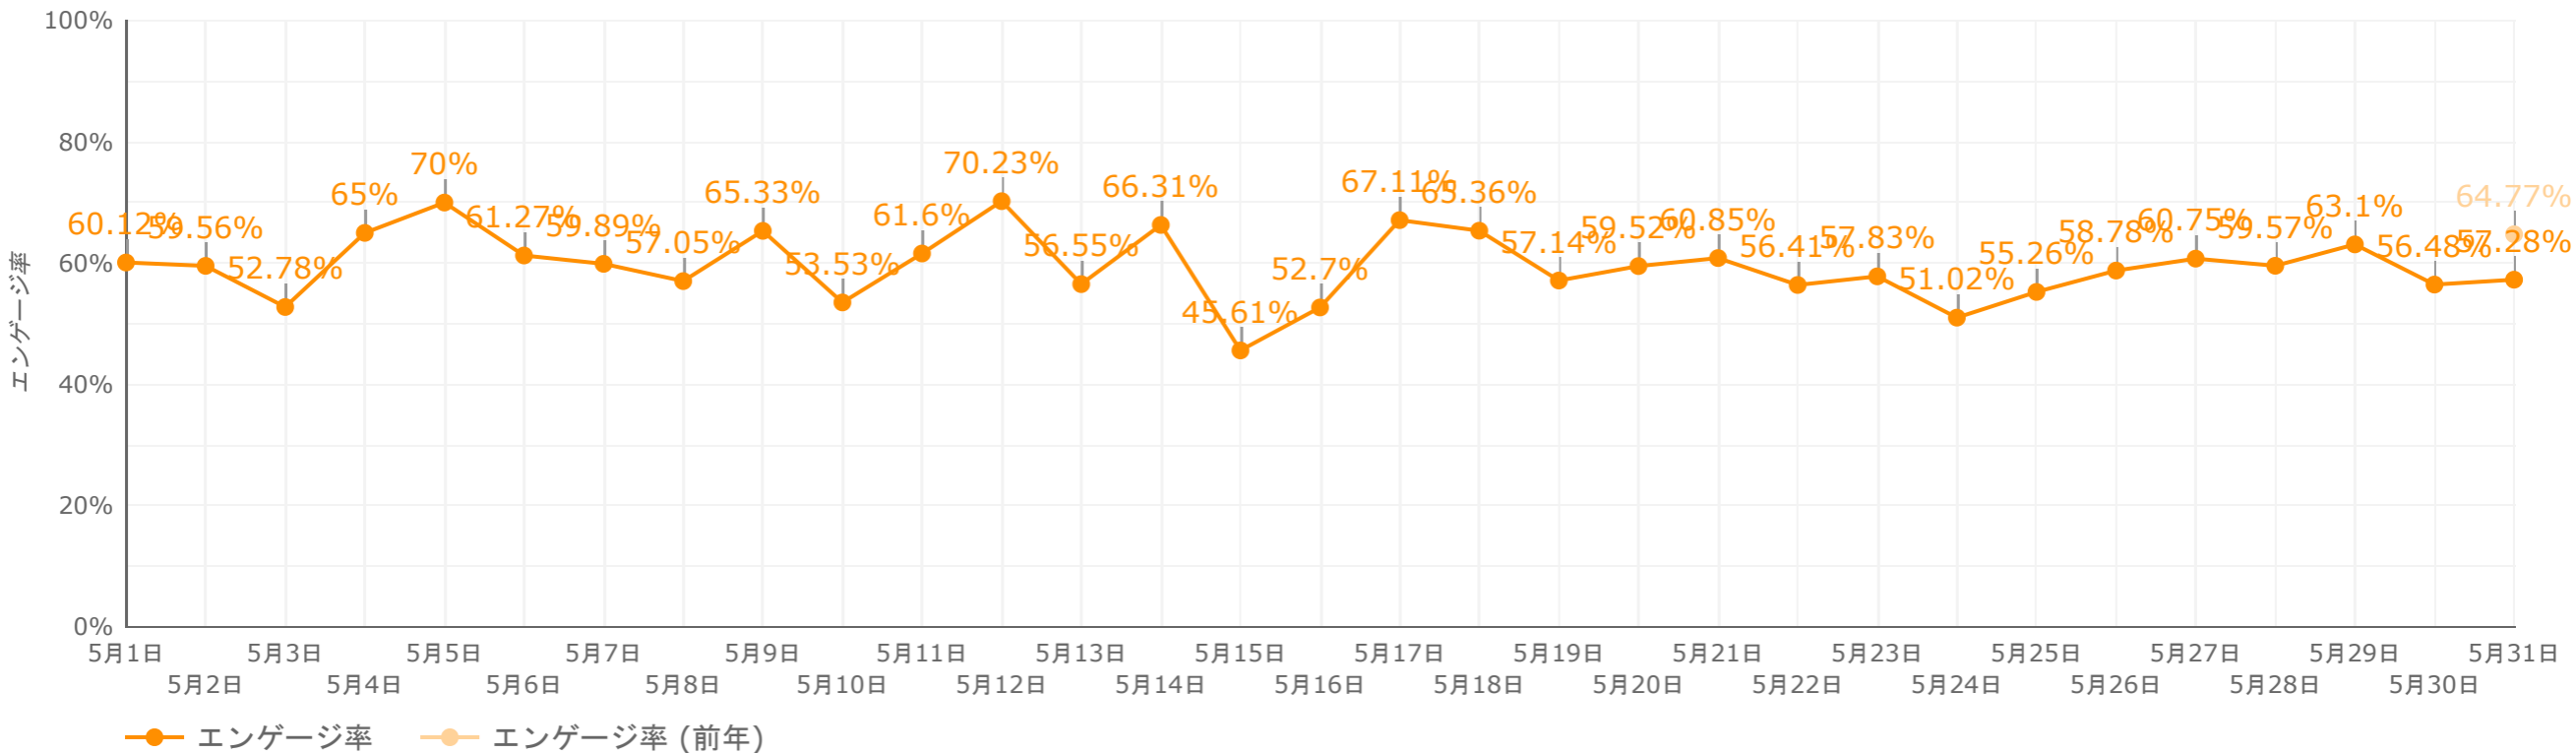

サイトのページが表示された回数になります。過去30日間のデータは薄いカラーで表示されます。

累計ページ表示回数

10,378

↑ 10,263

エンゲージ率（月間）

興味をもってサイトを閲覧したアクセス率になります。過去30日間のデータは薄いカラーで表示されます。

平均エンゲージ率

59.98%