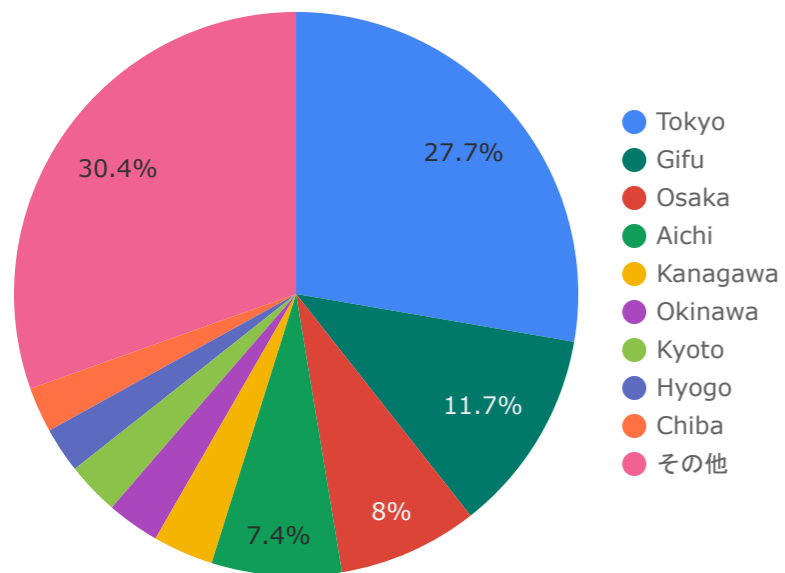

新規とリピーター

総ユーザー数
17,518
 † 21,006.0%

新規ユーザー数
17,390
 † 20,851.8%

新規ユーザー比率
99.27%
 † -0.7%

性別分析（年間）

性別

総ユーザー数 ▾

ページ表示回数

エンゲージ率

データなし

データがありません

総計

null

null

null

都道府県分析（年間）

- Tokyo
- Gifu
- Osaka
- Aichi
- Kanagawa
- Okinawa
- Kyoto
- Hyogo
- Chiba
- その他

	地域	総ユーザー数	ページ表示回数	エンゲージ率
1.	Tokyo	5,047	8,422	57.14%
2.	Gifu	2,126	10,092	64.71%
3.	Osaka	1,458	2,163	58.61%
4.	Aichi	1,356	2,103	60.68%
5.	Kanagawa	631	1,032	56.58%
6.	Okinawa	551	2,353	64.54%
7.	Kyoto	550	698	55.59%
8.	Hyogo	474	650	64.31%
9.	Chiba	473	616	59.52%
10.	Hokkaido	446	600	62.17%
11.	Fukuoka	430	698	53.54%
12.	Saitama	425	643	67.14%
13.	Shizuoka	289	447	66.27%
14.	Nagano	247	347	67.94%
15.	Ibaraki	241	305	61.87%
16.	Mie	221	294	58.16%
	総計	17,518	38,344	59.72%