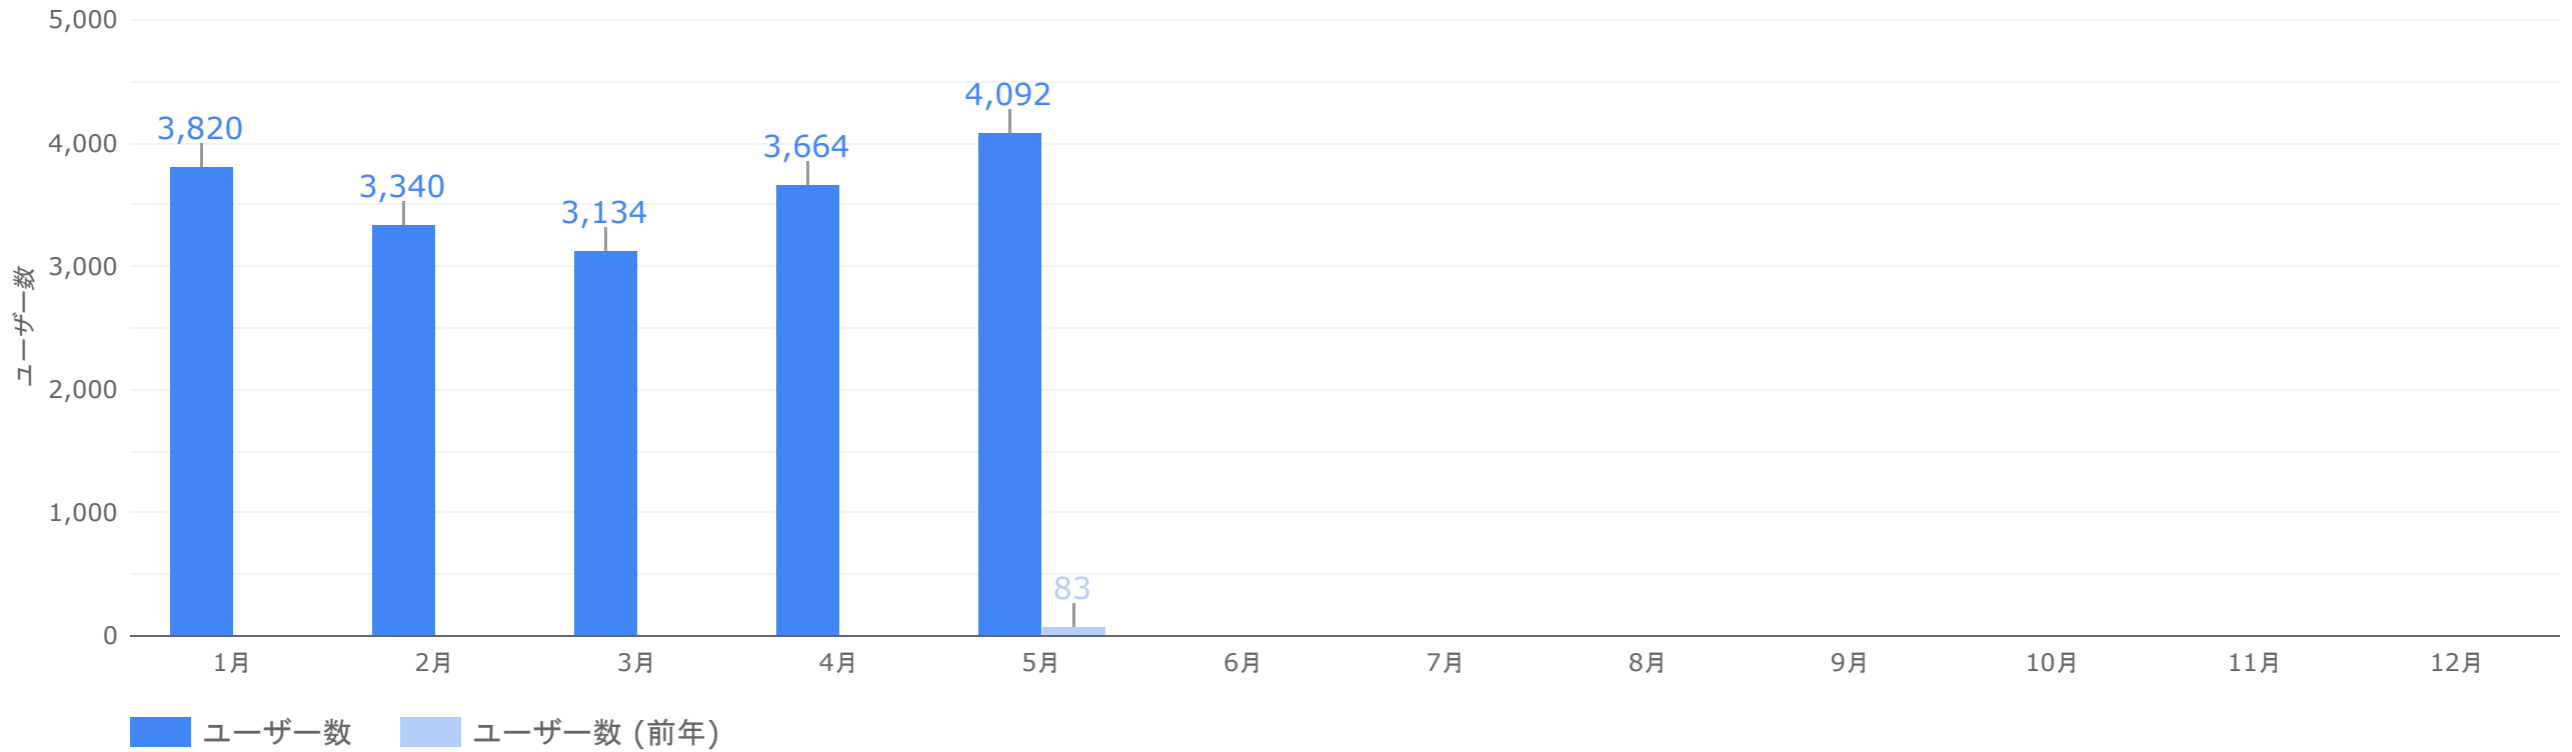

最後に

用語リスト

・総ユーザー数

サイトにアクセスしたユーザー数になります

・ページ表示回数

閲覧されたページのアクセス数になります

・エンゲージ（率）

サイトにとって有益なアクセスをエンゲージといいます。
10秒以上閲覧される、1回の訪問で2ページ以上閲覧されるなど、興味を持って閲覧されたアクセスになります。

年間レポート - アクセス状況

1年間のアクセス状況についてご報告いたします。

総ユーザー数（年間）

サイトを訪問したユーザーの合計数になります。前年同時期のデータは薄いカラーで表示されます。

総ユーザー数
17,518
↑ 17,435

ページ表示回数（年間）

サイトのページが表示された回数になります。前年同時期のデータは薄いカラーで表示されます。

累計ページ表示回数