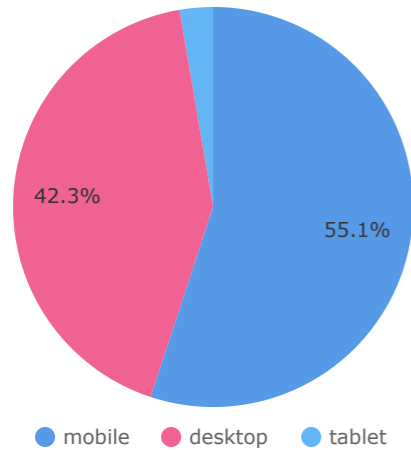

新規とリピーター

総ユーザー数
17,518
 † 21,006.0%

新規ユーザー数
17,390
 † 20,851.8%

新規ユーザー比率
99.27%
 † -0.7%

性別分析（年間）

性別

総ユーザー数 ▾

ページ表示回数