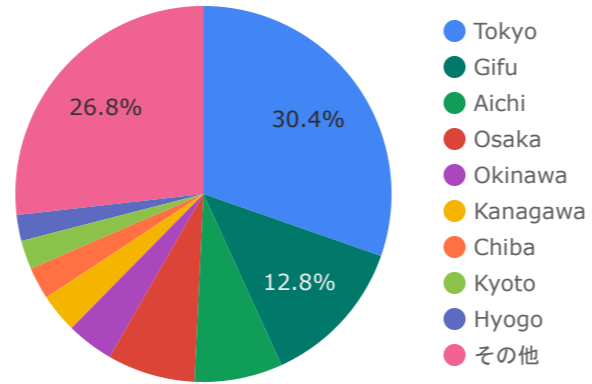

ユーザー分析 (月間)

性別

データがありません

都道府県