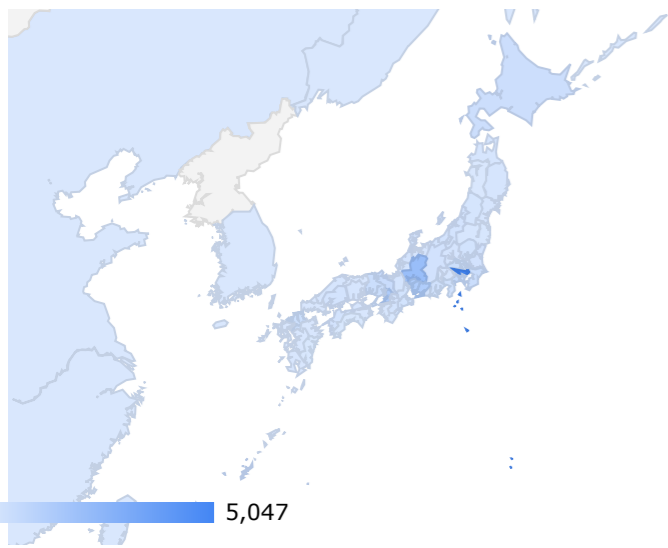

エンゲージ率

データなし

データがありません

総計

null

null

null

都道府県分析（年間）

- Tokyo
- Gifu
- Osaka
- Aichi
- Kanagawa
- Okinawa
- Kyoto
- Hyogo
- Chiba
- その他

	地域	総ユーザー数	ページ表示回数	エンゲージ率
1.	Tokyo	5,047	8,422	57.14%
2.	Gifu	2,126	10,092	64.71%
3.	Osaka	1,458	2,163	58.61%
4.	Aichi	1,356	2,103	60.68%
5.	Kanagawa	631	1,032	56.58%
6.	Okinawa	551	2,353	64.54%
7.	Kyoto	550	698	55.59%
8.	Hyogo	474	650	64.31%
9.	Chiba	473	616	59.52%
10.	Hokkaido	446	600	62.17%
11.	Fukuoka	430	698	53.54%
12.	Saitama	425	643	67.14%
13.	Shizuoka	289	447	66.27%
14.	Nagano	247	347	67.94%
15.	Ibaraki	241	305	61.87%
16.	Mie	221	294	58.16%
	総計	17,518	38,344	59.72%