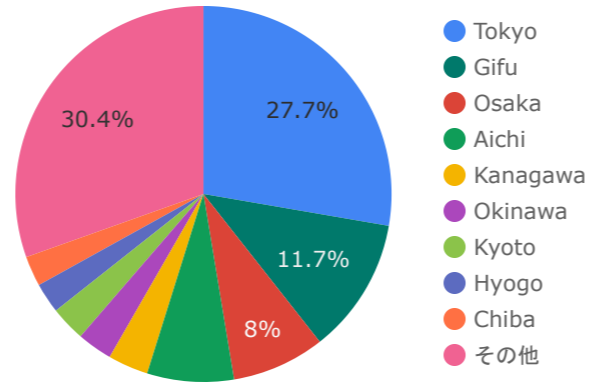

ユーザー分析（年間）

性別

データがありません

都道府県