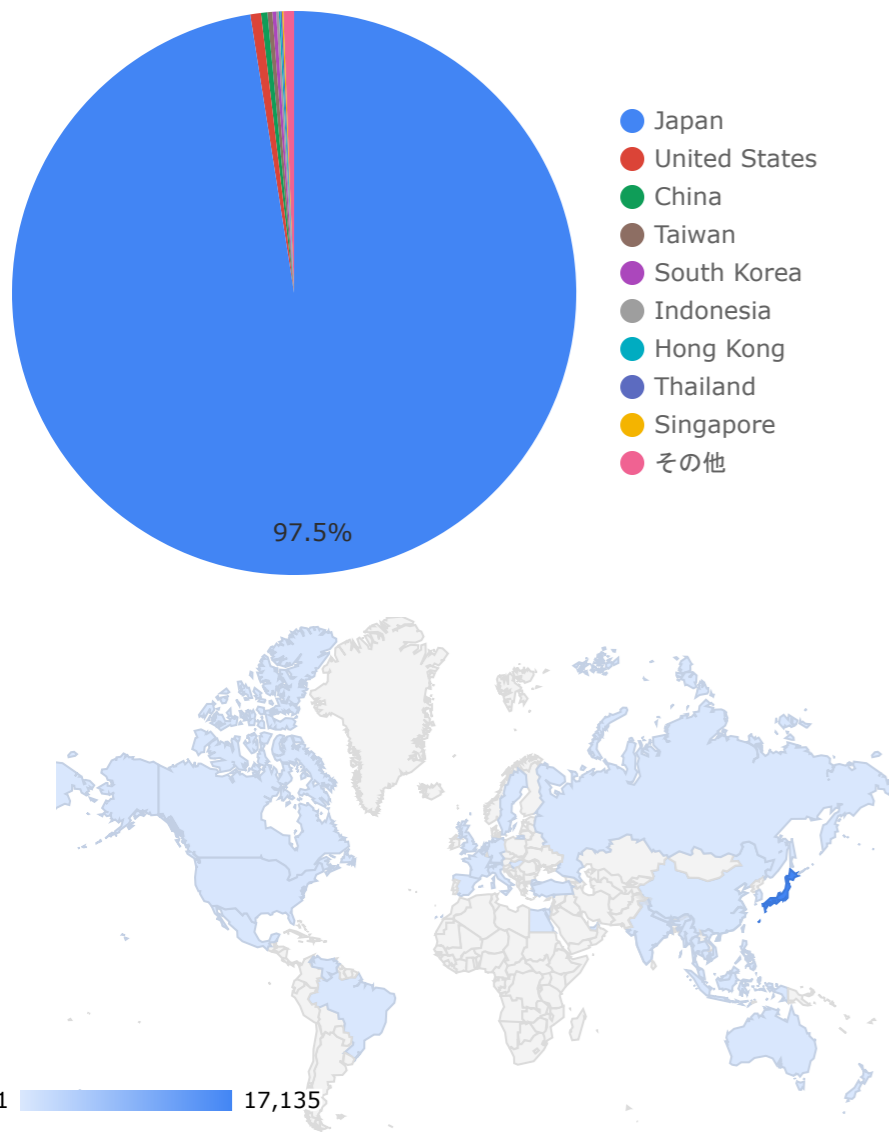

総計

17,518

38,344

59.72%

1 - 5 / 5

国別分析（年間）

国	総ユーザー数	ページ表示回数	エンゲージ率
1. Japan	17,135	35,747	60.05%
2. United States	107	131	33.94%
3. China	64	90	30.77%
4. Taiwan	49	67	57.63%
5. South Korea	38	49	58.14%
6. Indonesia	27	48	61.54%
7. Hong Kong	16	24	55.56%
8. Thailand	15	29	34.62%
9. Singapore	14	36	35.71%
10. Germany	11	2,004	72.73%
11. France	10	13	63.64%
12. Canada	9	10	27.27%
13. United Kingdom	9	10	20%
14. Brazil	8	13	44.44%
15. New Zealand	7	8	50%
16. Australia	6	6	50%
総計	17,518	38,344	59.72%

サイトのページが表示された回数になります。過去30日間のデータは薄いカラーで表示されます。

累計ページ表示回数

10,378

↑ 10,263

エンゲージ率（月間）

興味をもってサイトを閲覧したアクセス率になります。過去30日間のデータは薄いカラーで表示されます。

平均エンゲージ率

59.98%