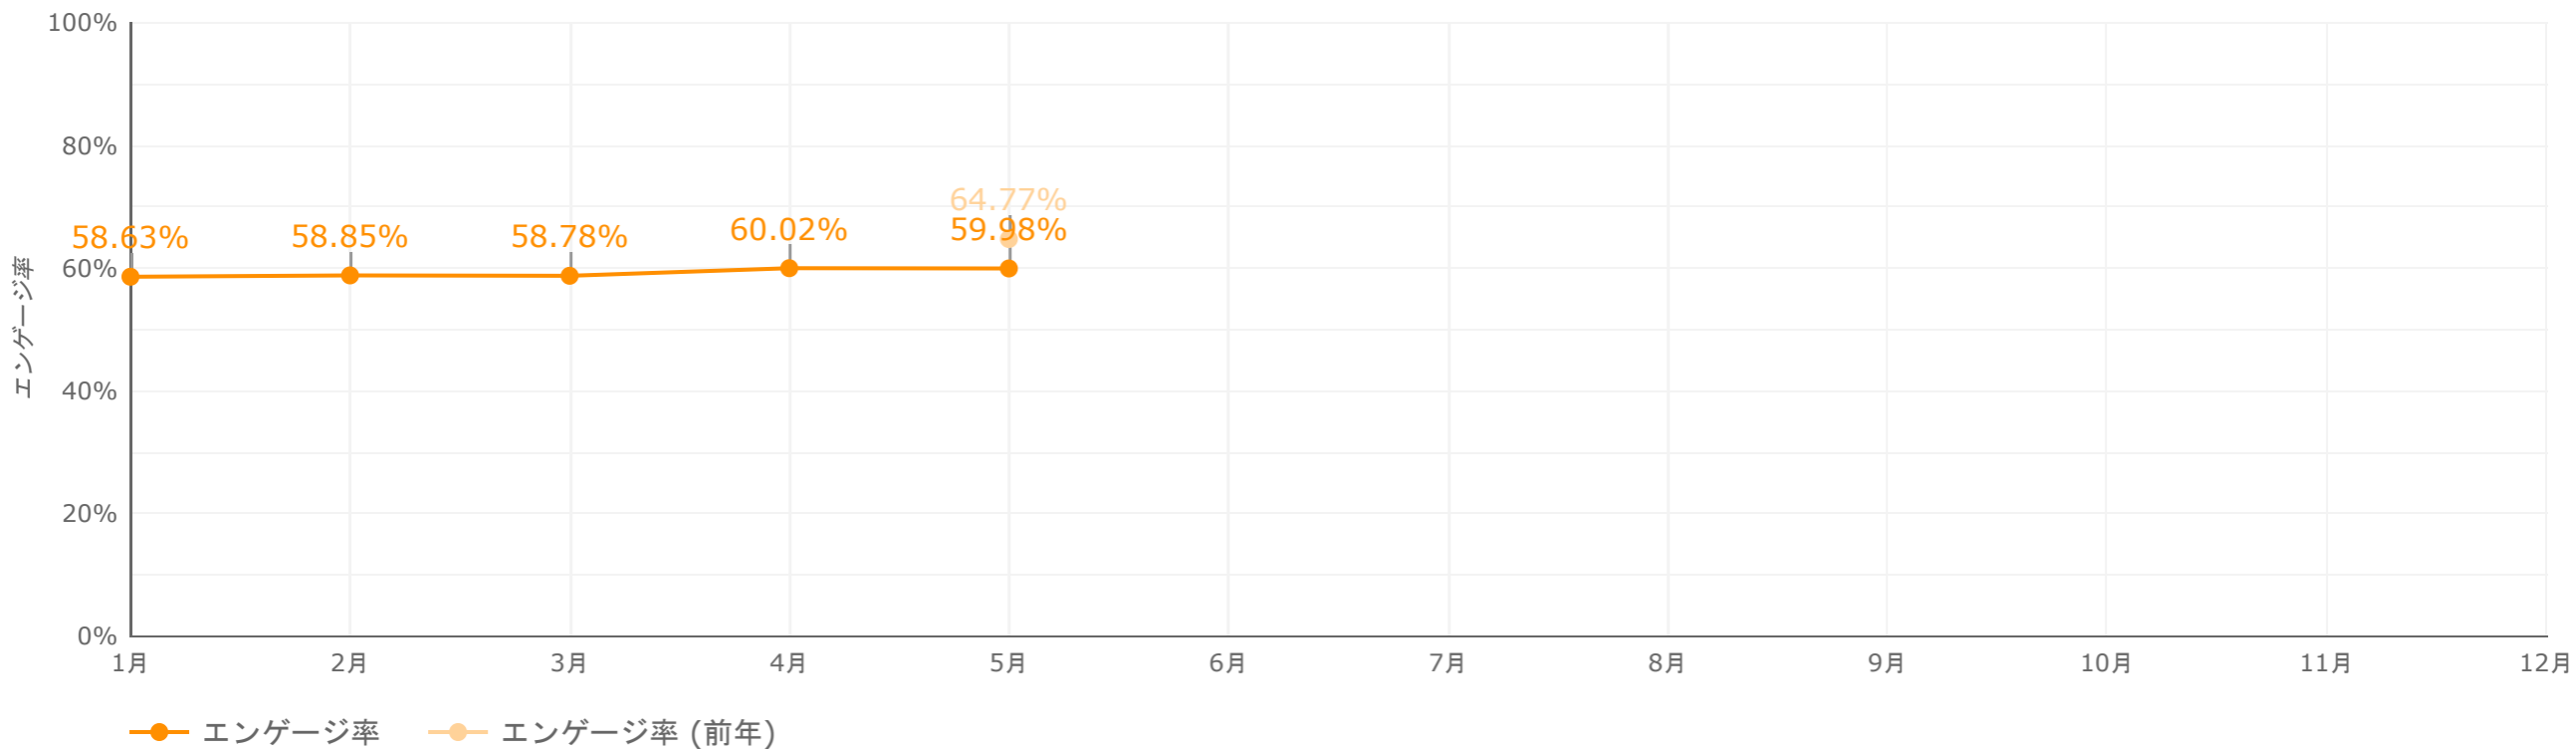

エンゲージ率（年間）

興味をもってサイトを閲覧したアクセス率になります。前年同時期のデータは薄いカラーで表示されます。

平均エンゲージ率

59.72%

↓ -5.05%