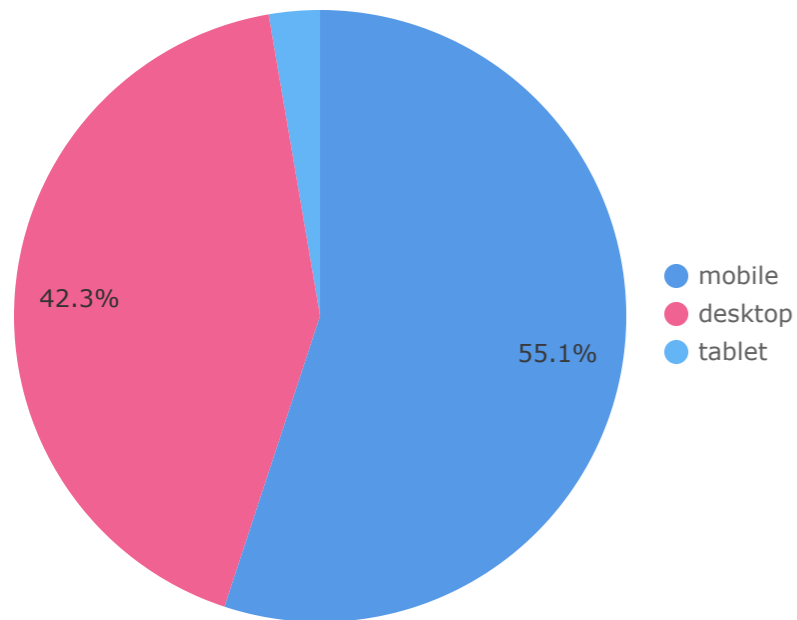

- Tokyo
- Gifu
- Osaka
- Aichi
- Kanagawa
- Okinawa
- Kyoto
- Hyogo
- Chiba
- その他

	地域	総ユーザー数	ページ表示回数	エンゲージ率
1.	Tokyo	5,047	8,422	57.14%
2.	Gifu	2,126	10,092	64.71%
3.	Osaka	1,458	2,163	58.61%
4.	Aichi	1,356	2,103	60.68%
5.	Kanagawa	631	1,032	56.58%
6.	Okinawa	551	2,353	64.54%
7.	Kyoto	550	698	55.59%
8.	Hyogo	474	650	64.31%
9.	Chiba	473	616	59.52%
10.	Hokkaido	446	600	62.17%
11.	Fukuoka	430	698	53.54%
12.	Saitama	425	643	67.14%
13.	Shizuoka	289	447	66.27%
14.	Nagano	247	347	67.94%
15.	Ibaraki	241	305	61.87%
16.	Mie	221	294	58.16%
	総計	17,518	38,344	59.72%

年齢分析（年間）

年齢 ▲	総ユーザー数	ページ表示回数	エンゲージ率
------	--------	---------	--------

データなし

総計

null

null

null

デバイス分析 (年間)

	デバイス カテゴリ	総ユーザー数	ページ表示回数	エンゲージ率
1.	mobile	9,652	13,761	54.82%
2.	desktop	7,407	23,776	65.28%
3.	tablet	472	807	53.96%

総計

17,518

38,344

59.72%

サイト訪問ルート（チャネル）分析（年間）

	チャネル	総ユーザー数 ↓	ページ表示回数	エンゲージ率
1.	Organic Search	14,884	22,378	60.95%
2.	Direct	2,062	10,777	45.2%
3.	Referral	641	5,102	63.52%
4.	Organic Social	30	50	33.33%
5.	Unassigned	20	37	0%