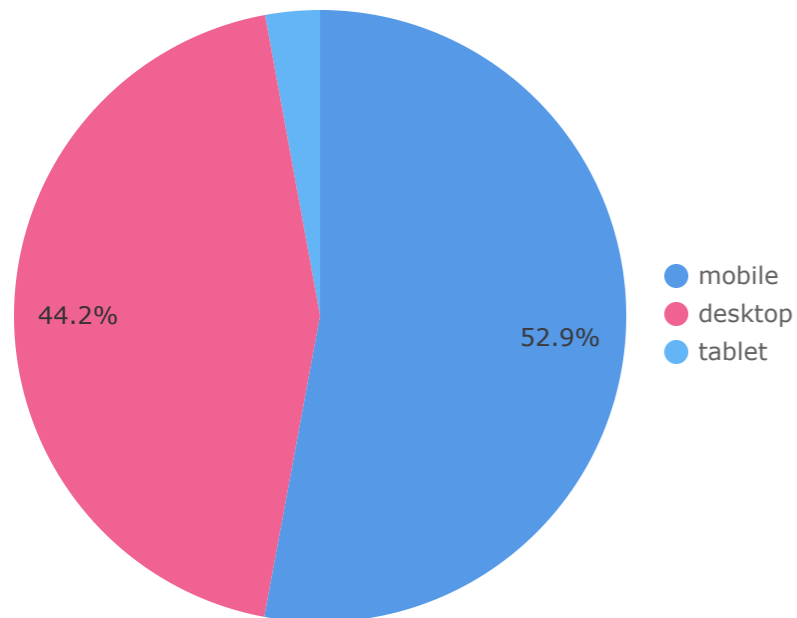

- Tokyo
- Gifu
- Aichi
- Osaka
- Okinawa
- Kanagawa
- Chiba
- Kyoto
- Hyogo
- その他

	地域	総ユーザー数	ページ表示回数	エンゲージ率
1.	Tokyo	1,279	2,135	54.85%
2.	Gifu	541	2,089	61.82%
3.	Aichi	319	500	64.77%
4.	Osaka	318	528	56.81%
5.	Okinawa	171	1,219	62.15%
6.	Kanagawa	142	277	63.64%
7.	Chiba	116	148	60.16%
8.	Kyoto	105	135	57.85%
9.	Hyogo	94	111	55%
10.	Fukuoka	91	210	52.88%
11.	Saitama	88	152	59.8%
12.	Hokkaido	74	101	66.67%
13.	Shizuoka	64	87	73.13%
14.	Nagano	52	62	70.18%
15.	Ishikawa	50	115	70.37%
16.	Fukui	43	52	73.91%
	総計	4,092	10,378	59.98%

年齢分析（月間）

年齢 ▲	総ユーザー数	ページ表示回数	エンゲージ率
------	--------	---------	--------

データなし

総計

null

null

null

デバイス分析 (月間)

	デバイス カテゴリ	総ユーザー数	ページ表示回数	エンゲージ率
1.	mobile	2,167	3,159	55.81%
2.	desktop	1,810	7,037	63.12%
3.	tablet	118	182	59.56%

総計

4,092

10,378

59.98%

サイト訪問ルート（チャネル）分析（月間）

	チャネル	総ユーザー数 ▾	ページ表示回数	エンゲージ率
1.	Organic Search	3,399	5,015	61.5%
2.	Direct	533	4,275	49.75%
3.	Referral	164	1,077	61.35%
4.	Organic Social	4	7	37.5%
5.	Unassigned	4	4	0%