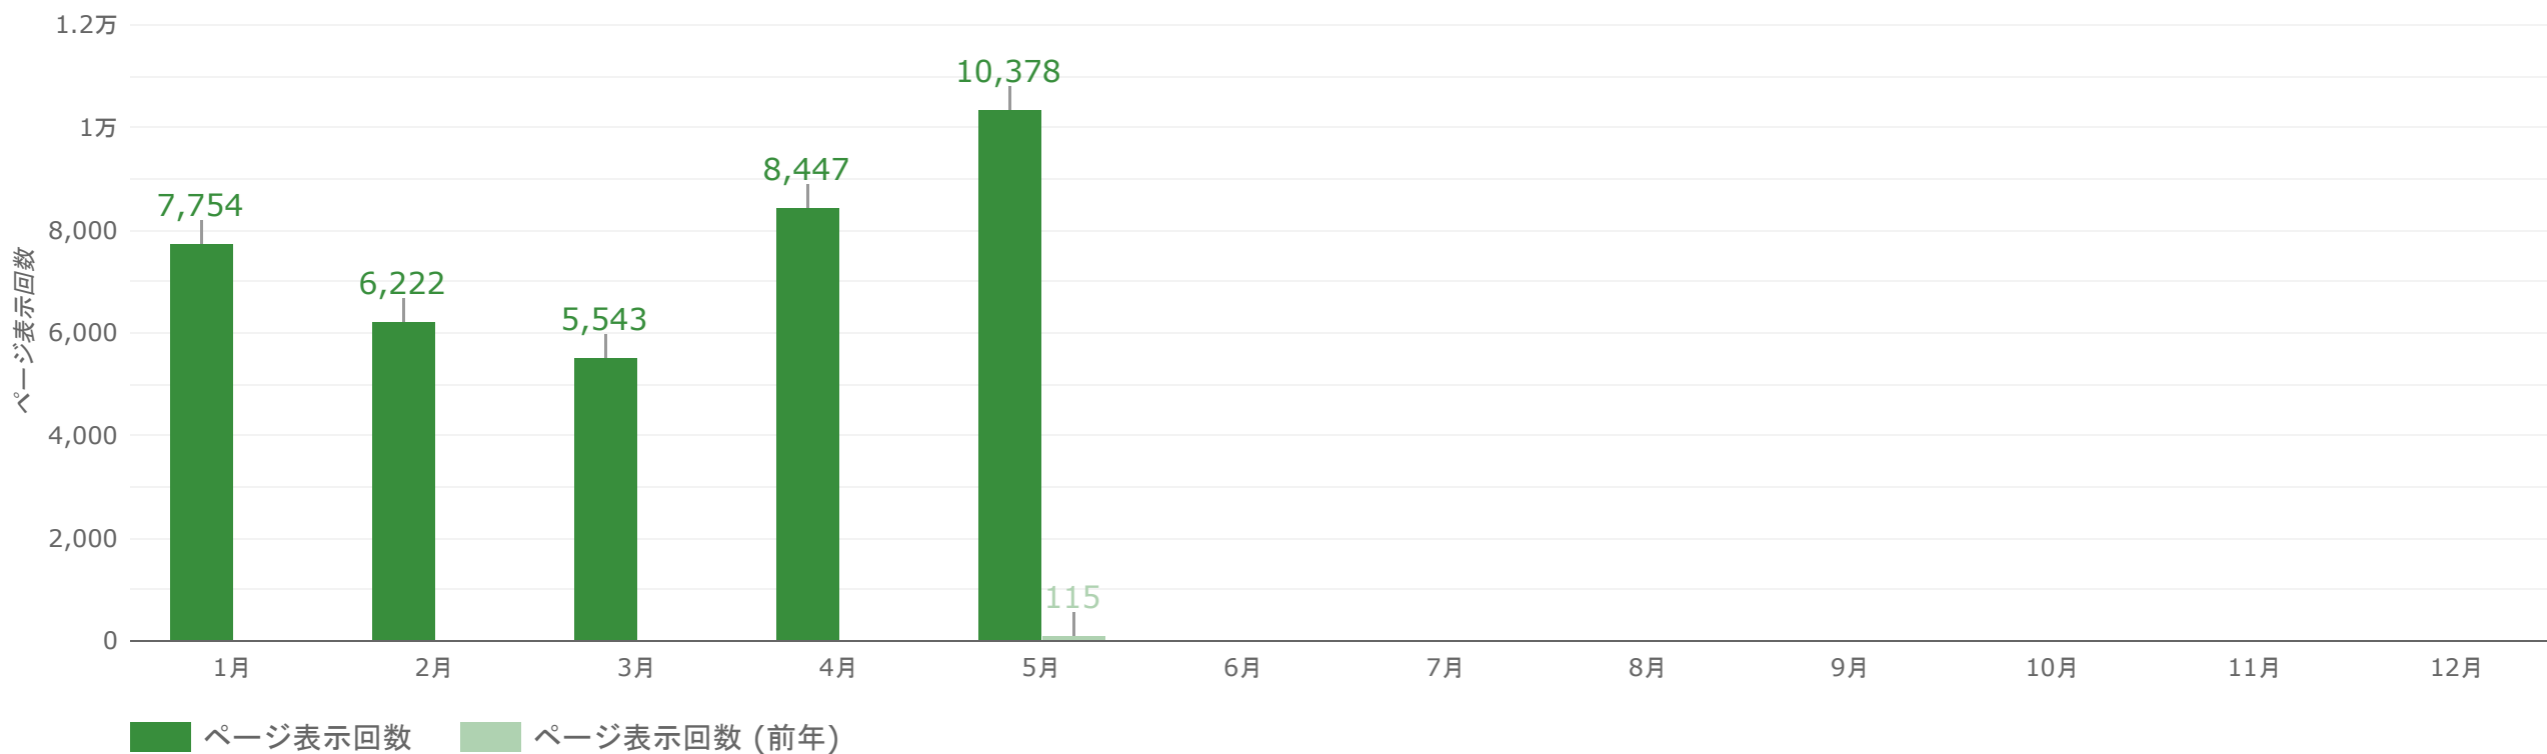

最後に

用語リスト

・総ユーザー数

サイトにアクセスしたユーザー数になります

・ページ表示回数

閲覧されたページのアクセス数になります

・エンゲージ（率）

サイトにとって有益なアクセスをエンゲージといいます。
10秒以上閲覧される、1回の訪問で2ページ以上閲覧されるなど、興味を持って閲覧されたアクセスになります。

年間レポート - アクセス状況

1年間のアクセス状況についてご報告いたします。

総ユーザー数（年間）

サイトを訪問したユーザーの合計数になります。前年同時期のデータは薄いカラーで表示されます。

総ユーザー数
17,518
↑ 17,435

ページ表示回数（年間）

サイトのページが表示された回数になります。前年同時期のデータは薄いカラーで表示されます。

累計ページ表示回数

38,344

↑ 38,229

エンゲージ率（年間）

興味をもってサイトを閲覧したアクセス率になります。前年同時期のデータは薄いカラーで表示されます。

平均エンゲージ率

59.72%

↓ -5.05%

年間レポート - ページ状況