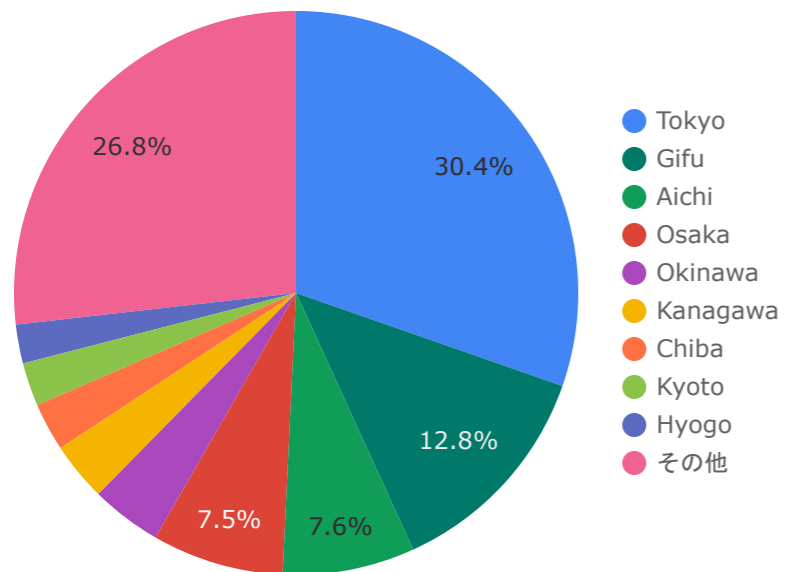

新規とリピーター

総ユーザー数
4,092
↑ 4,830.1%

新規ユーザー数
3,933
↑ 4,638.6%

新規ユーザー比率
96.11%
↓ -3.9%

性別分析（月間）

性別

総ユーザー数 ▾

ページ表示回数

エンゲージ率

データなし

データがありません

総計

null

null

null

都道府県分析（月間）

- Tokyo
- Gifu
- Aichi
- Osaka
- Okinawa
- Kanagawa
- Chiba
- Kyoto
- Hyogo
- その他

	地域	総ユーザー数	ページ表示回数	エンゲージ率
1.	Tokyo	1,279	2,135	54.85%
2.	Gifu	541	2,089	61.82%
3.	Aichi	319	500	64.77%
4.	Osaka	318	528	56.81%
5.	Okinawa	171	1,219	62.15%
6.	Kanagawa	142	277	63.64%
7.	Chiba	116	148	60.16%
8.	Kyoto	105	135	57.85%
9.	Hyogo	94	111	55%
10.	Fukuoka	91	210	52.88%
11.	Saitama	88	152	59.8%
12.	Hokkaido	74	101	66.67%
13.	Shizuoka	64	87	73.13%
14.	Nagano	52	62	70.18%
15.	Ishikawa	50	115	70.37%
16.	Fukui	43	52	73.91%
	総計	4,092	10,378	59.98%