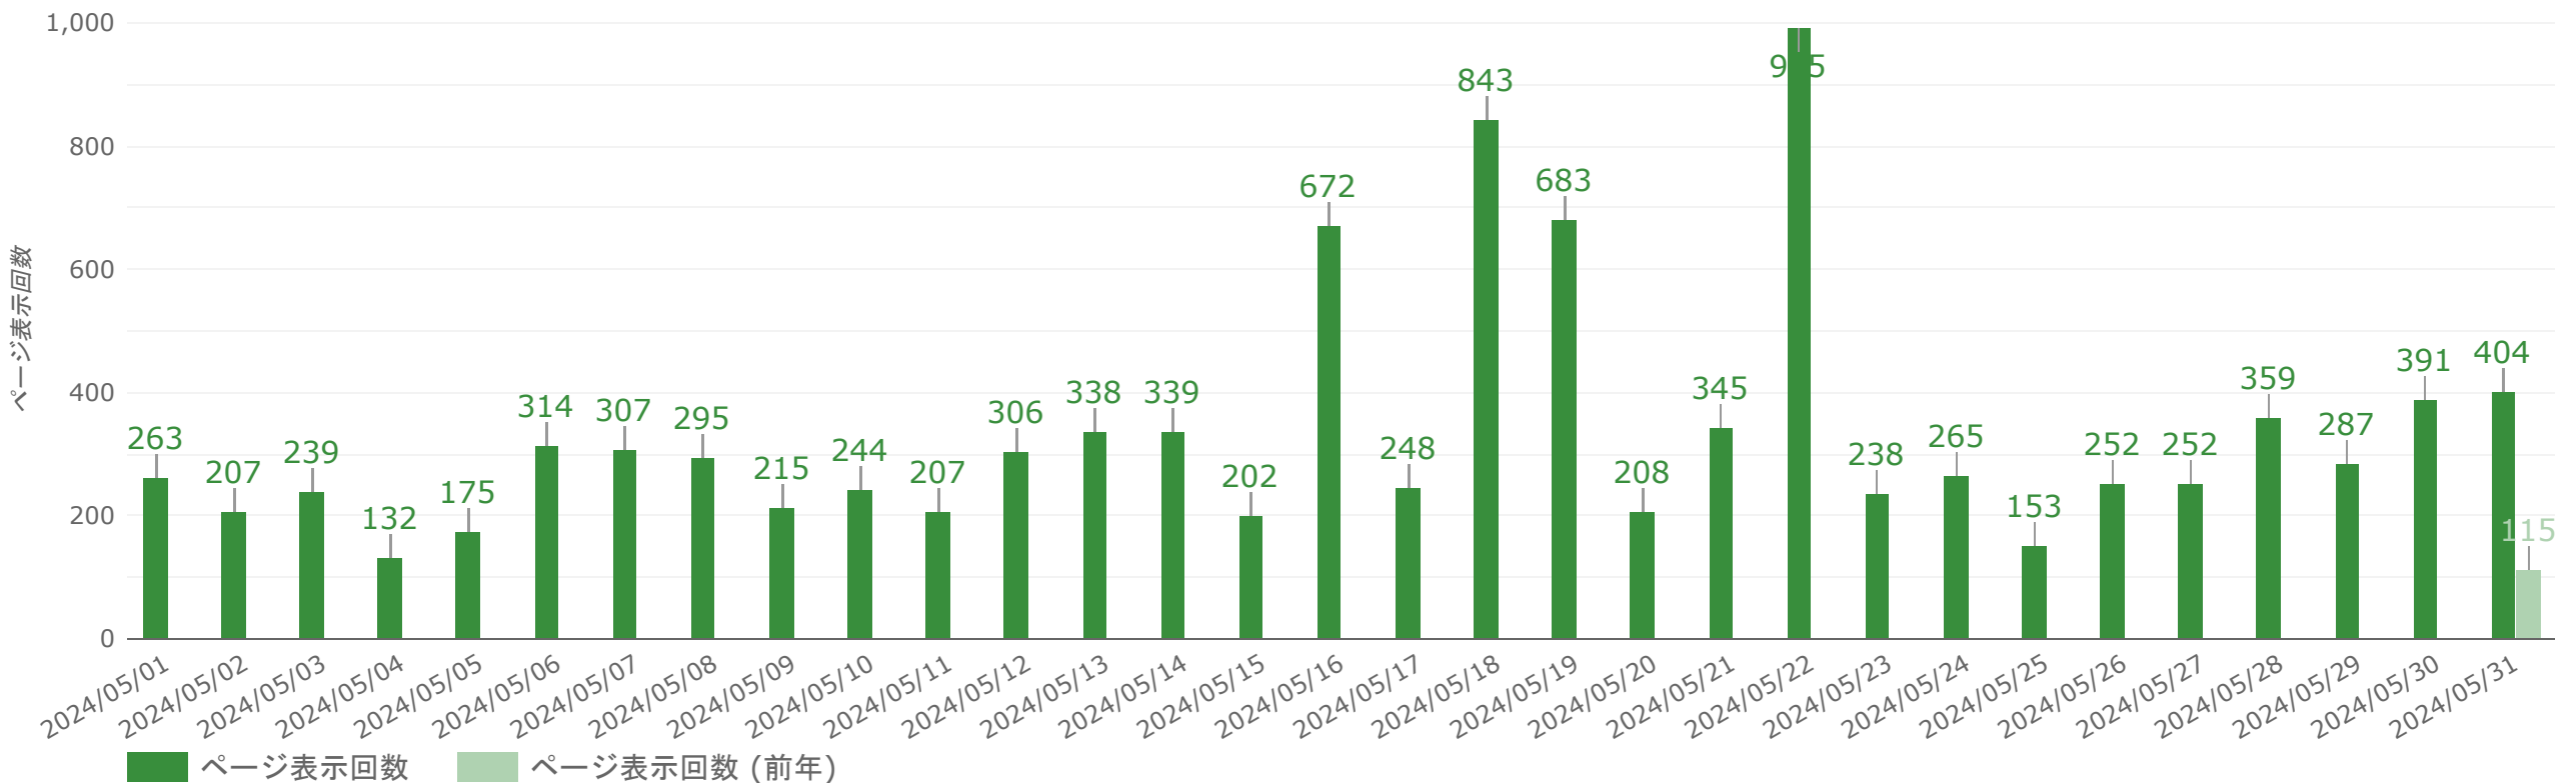

総計

17,518

38,344

59.72%

1 - 5 / 5

国別分析（年間）

国	総ユーザー数	ページ表示回数	エンゲージ率
1. Japan	17,135	35,747	60.05%
2. United States	107	131	33.94%
3. China	64	90	30.77%
4. Taiwan	49	67	57.63%
5. South Korea	38	49	58.14%
6. Indonesia	27	48	61.54%
7. Hong Kong	16	24	55.56%
8. Thailand	15	29	34.62%
9. Singapore	14	36	35.71%
10. Germany	11	2,004	72.73%
11. France	10	13	63.64%
12. Canada	9	10	27.27%
13. United Kingdom	9	10	20%
14. Brazil	8	13	44.44%
15. New Zealand	7	8	50%
16. Australia	6	6	50%
総計	17,518	38,344	59.72%

月間レポート - アクセス状況

先月のアクセス状況についてご報告いたします。

総ユーザー数（月間）

サイトを訪問したユーザーの合計数になります。過去30日間のデータは薄いカラーで表示されます。

総ユーザー数

4,092

↑ 4,009

ページ表示回数 (月間)

サイトのページが表示された回数になります。過去30日間のデータは薄いカラーで表示されます。

累計ページ表示回数

10,378

↑ 10,263

エンゲージ率（月間）

興味をもってサイトを閲覧したアクセス率になります。過去30日間のデータは薄いカラーで表示されます。

平均エンゲージ率

59.98%