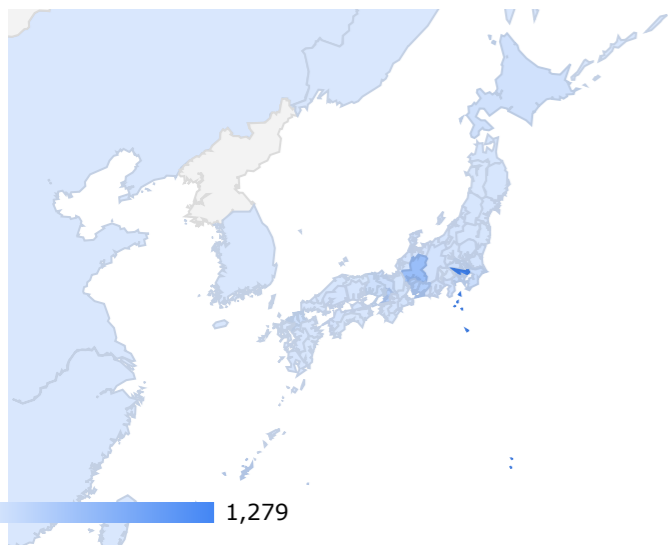

新規とリピーター

総ユーザー数
4,092
↑ 4,830.1%

新規ユーザー数
3,933
↑ 4,638.6%

新規ユーザー比率
96.11%
↓ -3.9%

性別分析（月間）

性別

総ユーザー数 ▾

ページ表示回数

エンゲージ率

データなし

データがありません

総計

null

null

null

都道府県分析（月間）

- Tokyo
- Gifu
- Aichi
- Osaka
- Okinawa
- Kanagawa
- Chiba
- Kyoto
- Hyogo
- その他

	地域	総ユーザー数	ページ表示回数	エンゲージ率
1.	Tokyo	1,279	2,135	54.85%
2.	Gifu	541	2,089	61.82%
3.	Aichi	319	500	64.77%
4.	Osaka	318	528	56.81%
5.	Okinawa	171	1,219	62.15%
6.	Kanagawa	142	277	63.64%
7.	Chiba	116	148	60.16%
8.	Kyoto	105	135	57.85%
9.	Hyogo	94	111	55%
10.	Fukuoka	91	210	52.88%
11.	Saitama	88	152	59.8%
12.	Hokkaido	74	101	66.67%
13.	Shizuoka	64	87	73.13%
14.	Nagano	52	62	70.18%
15.	Ishikawa	50	115	70.37%
16.	Fukui	43	52	73.91%
	総計	4,092	10,378	59.98%