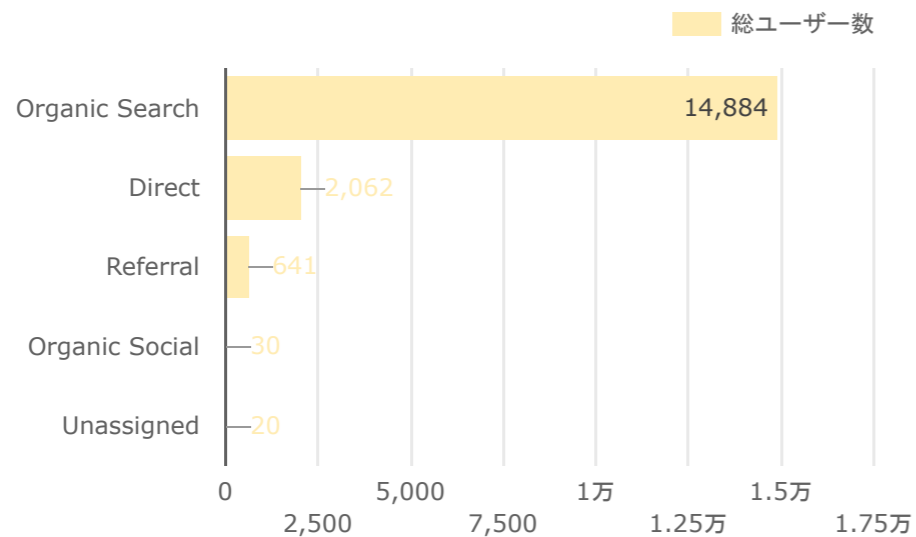

- Tokyo
- Gifu
- Osaka
- Aichi
- Kanagawa
- Okinawa
- Kyoto
- Hyogo
- Chiba
- その他

	地域	総ユーザー数	ページ表示回数	エンゲージ率
1.	Tokyo	5,047	8,422	57.14%
2.	Gifu	2,126	10,092	64.71%
3.	Osaka	1,458	2,163	58.61%
4.	Aichi	1,356	2,103	60.68%
5.	Kanagawa	631	1,032	56.58%
6.	Okinawa	551	2,353	64.54%
7.	Kyoto	550	698	55.59%
8.	Hyogo	474	650	64.31%
9.	Chiba	473	616	59.52%
10.	Hokkaido	446	600	62.17%
11.	Fukuoka	430	698	53.54%
12.	Saitama	425	643	67.14%
13.	Shizuoka	289	447	66.27%
14.	Nagano	247	347	67.94%
15.	Ibaraki	241	305	61.87%
16.	Mie	221	294	58.16%
	総計	17,518	38,344	59.72%

年齢分析（年間）

年齢 ▲	総ユーザー数	ページ表示回数	エンゲージ率
------	--------	---------	--------

データなし

総計

null

null

null

デバイス分析 (年間)

	デバイス カテゴリ	総ユーザー数	ページ表示回数	エンゲージ率
1.	mobile	9,652	13,761	54.82%
2.	desktop	7,407	23,776	65.28%
3.	tablet	472	807	53.96%

総計

17,518

38,344

59.72%

サイト訪問ルート（チャネル）分析（年間）

	チャネル	総ユーザー数 ↓	ページ表示回数	エンゲージ率
1.	Organic Search	14,884	22,378	60.95%
2.	Direct	2,062	10,777	45.2%
3.	Referral	641	5,102	63.52%
4.	Organic Social	30	50	33.33%
5.	Unassigned	20	37	0%

総計

17,518

38,344

59.72%

1 - 5 / 5

国別分析（年間）

国	総ユーザー数	ページ表示回数	エンゲージ率
1. Japan	17,135	35,747	60.05%
2. United States	107	131	33.94%
3. China	64	90	30.77%
4. Taiwan	49	67	57.63%
5. South Korea	38	49	58.14%
6. Indonesia	27	48	61.54%
7. Hong Kong	16	24	55.56%
8. Thailand	15	29	34.62%
9. Singapore	14	36	35.71%
10. Germany	11	2,004	72.73%
11. France	10	13	63.64%
12. Canada	9	10	27.27%
13. United Kingdom	9	10	20%
14. Brazil	8	13	44.44%
15. New Zealand	7	8	50%
16. Australia	6	6	50%
総計	17,518	38,344	59.72%