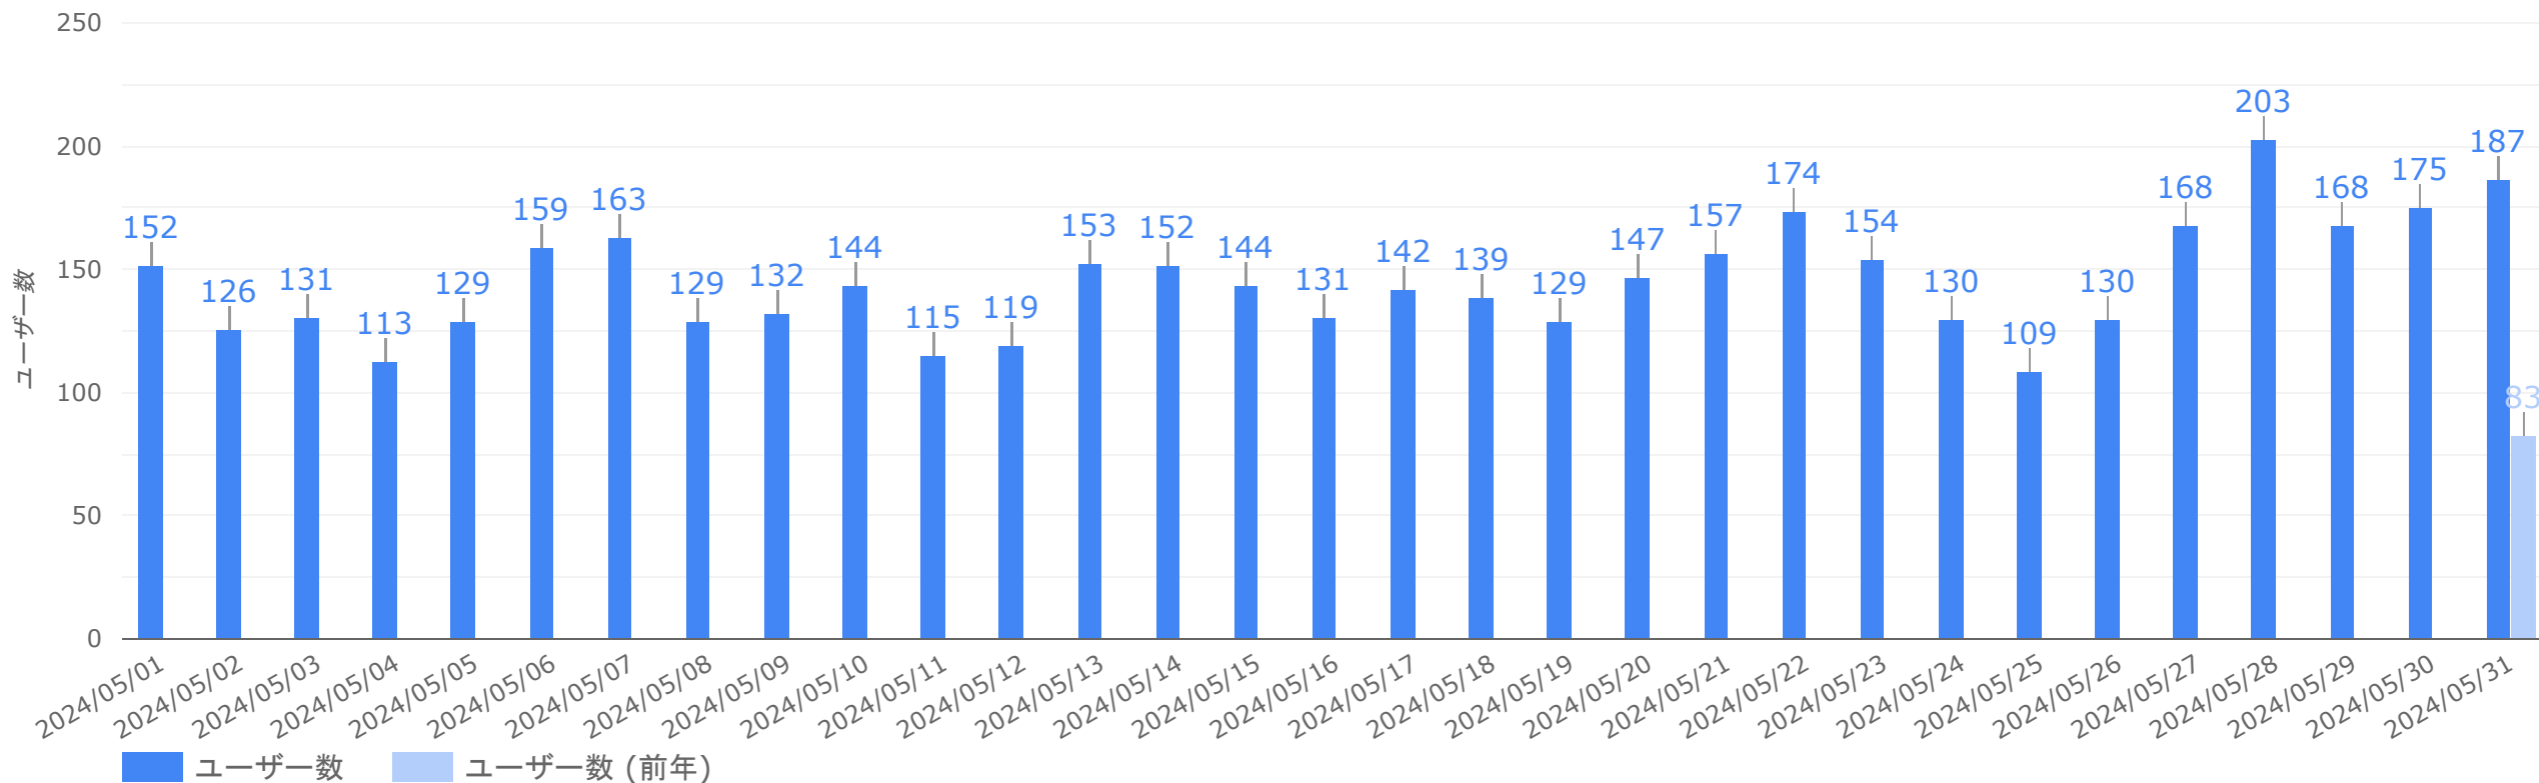

年間レポート - アクセス状況

1年間のアクセス状況についてご報告いたします。

総ユーザー数（年間）

サイトを訪問したユーザーの合計数になります。前年同時期のデータは薄いカラーで表示されます。

総ユーザー数
17,518
↑ 17,435

ページ表示回数（年間）

サイトのページが表示された回数になります。前年同時期のデータは薄いカラーで表示されます。

累計ページ表示回数

総計

17,518

38,344

59.72%

1 - 5 / 5

国別分析（年間）

国	総ユーザー数	ページ表示回数	エンゲージ率
1. Japan	17,135	35,747	60.05%
2. United States	107	131	33.94%
3. China	64	90	30.77%
4. Taiwan	49	67	57.63%
5. South Korea	38	49	58.14%
6. Indonesia	27	48	61.54%
7. Hong Kong	16	24	55.56%
8. Thailand	15	29	34.62%
9. Singapore	14	36	35.71%
10. Germany	11	2,004	72.73%
11. France	10	13	63.64%
12. Canada	9	10	27.27%
13. United Kingdom	9	10	20%
14. Brazil	8	13	44.44%
15. New Zealand	7	8	50%
16. Australia	6	6	50%
総計	17,518	38,344	59.72%

月間レポート - アクセス状況

先月のアクセス状況についてご報告いたします。

総ユーザー数（月間）

サイトを訪問したユーザーの合計数になります。過去30日間のデータは薄いカラーで表示されます。

総ユーザー数

4,092

↑ 4,009

ページ表示回数 (月間)

サイトのページが表示された回数になります。過去30日間のデータは薄いカラーで表示されます。

累計ページ表示回数

10,378

↑ 10,263

エンゲージ率（月間）

興味をもってサイトを閲覧したアクセス率になります。過去30日間のデータは薄いカラーで表示されます。

平均エンゲージ率

59.98%