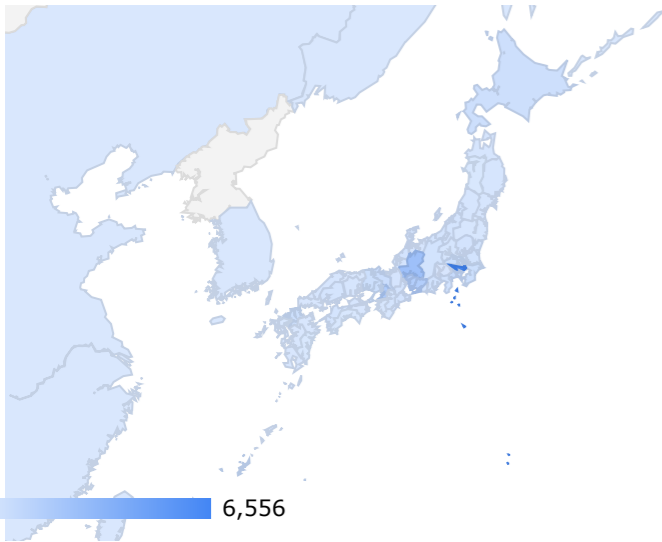

エンゲージ率

データなし

データがありません

総計

null

null

null

都道府県分析（年間）

	地域	総ユーザー数	ページ表示回数	エンゲージ率
1.	Tokyo	6,556	10,969	57.24%
2.	Gifu	2,580	12,522	64.69%
3.	Osaka	1,791	2,648	57.18%
4.	Aichi	1,667	2,748	60.09%
5.	Kanagawa	793	1,269	56.98%
6.	Okinawa	698	2,819	64.63%
7.	Kyoto	646	879	56.42%
8.	Chiba	560	724	60.22%
9.	Saitama	558	925	66.31%
10.	Hyogo	557	753	62.93%
11.	Fukuoka	551	906	53.18%
12.	Hokkaido	529	707	61.17%
13.	Shizuoka	350	533	65.68%
14.	Ibaraki	289	360	59.74%
15.	Nagano	286	398	67.37%
16.	Ishikawa	272	480	67.81%
	総計	21,665	47,337	59.32%