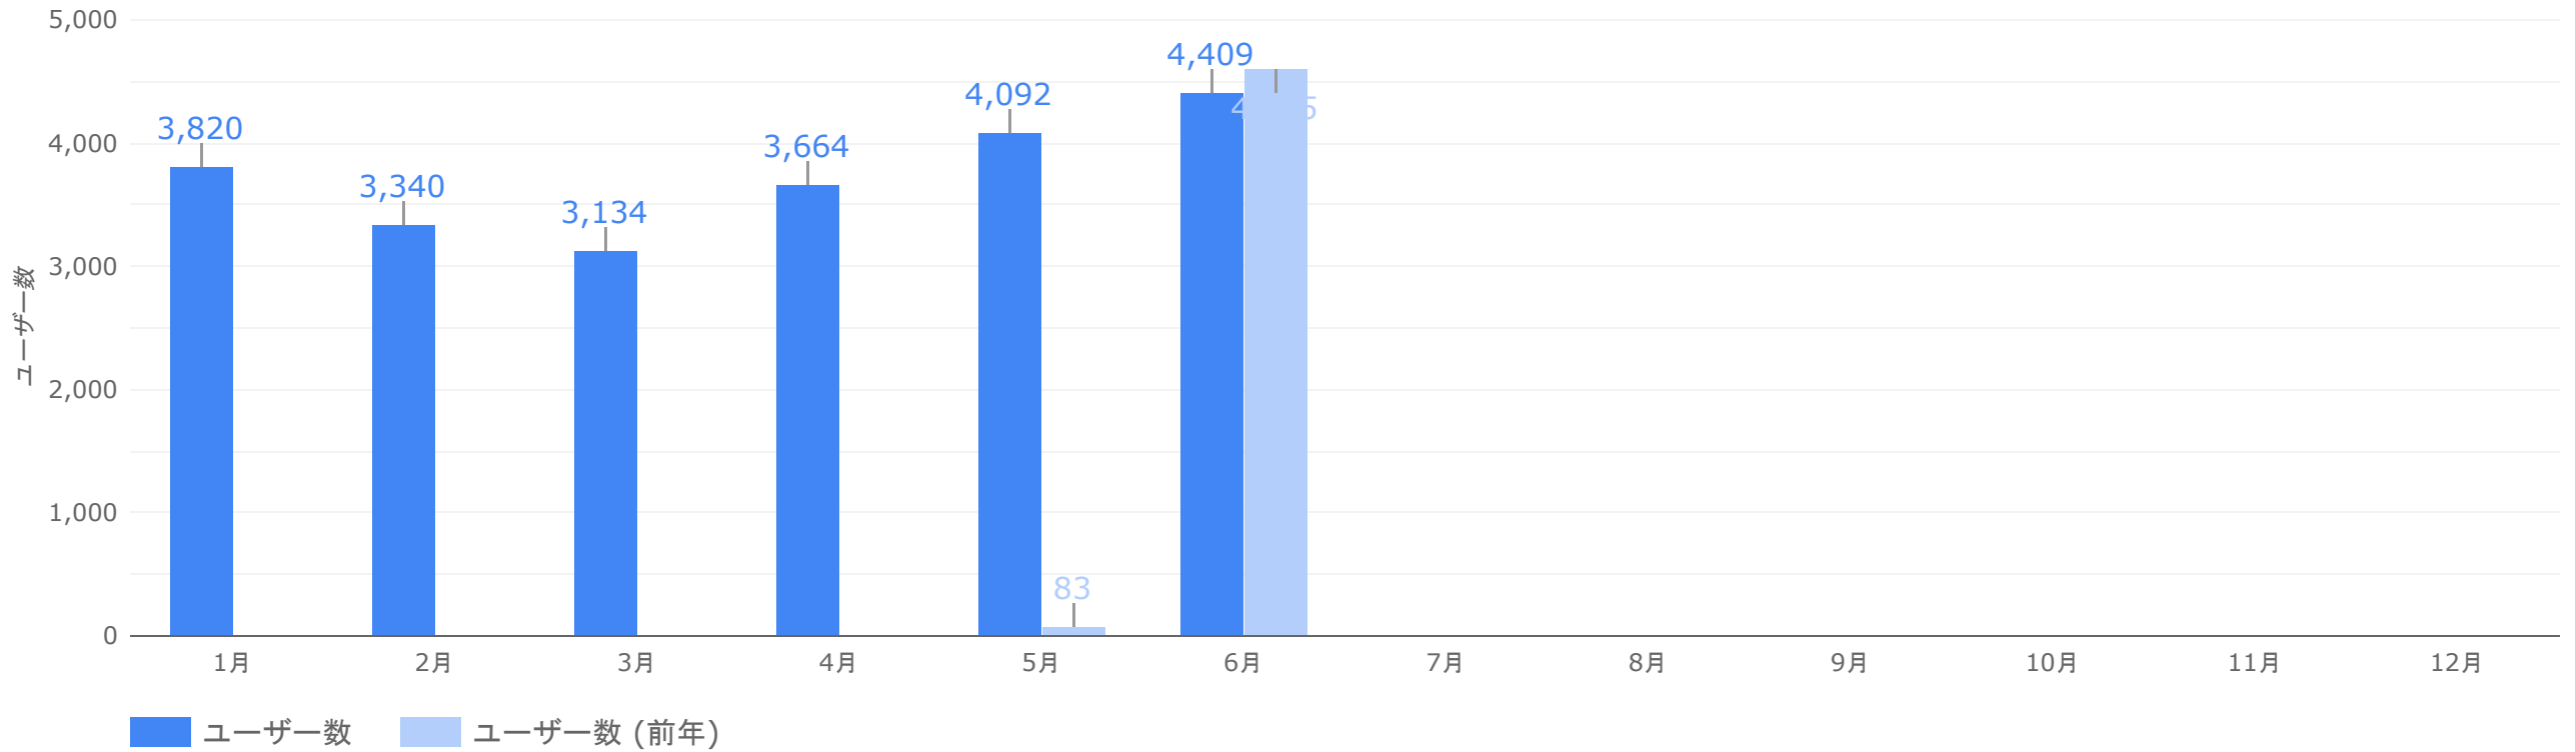

・ページ表示回数

閲覧されたページのアクセス数になります

・エンゲージ（率）

サイトにとって有益なアクセスをエンゲージといいます。
10秒以上閲覧される、1回の訪問で2ページ以上閲覧されるなど、興味を持って閲覧されたアクセスになります。

年間レポート - アクセス状況

1年間のアクセス状況についてご報告いたします。

総ユーザー数（年間）

サイトを訪問したユーザーの合計数になります。前年同時期のデータは薄いカラーで表示されます。

総ユーザー数
21,665
↑ 16,980

ページ表示回数（年間）

サイトのページが表示された回数になります。前年同時期のデータは薄いカラーで表示されます。

累計ページ表示回数

47,337

↑ 38,517

エンゲージ率（年間）

興味をもってサイトを閲覧したアクセス率になります。前年同時期のデータは薄いカラーで表示されます。

平均エンゲージ率

59.32%

↑ 3.79%

年間状況まとめ

今年の訪問者状況（累計）は、以下の状況でした。

訪問ユーザーは **21,665** 名で、昨年対比 **↑ 362.4%** です。

その内 **59.32%** がユーザーがサイトに興味を持たれたユーザーで、昨年対比 **↑ 3.79%** です。

ページ表示数の累計は **47,337** ページで、昨年対比 **↑ 436.7%** です。