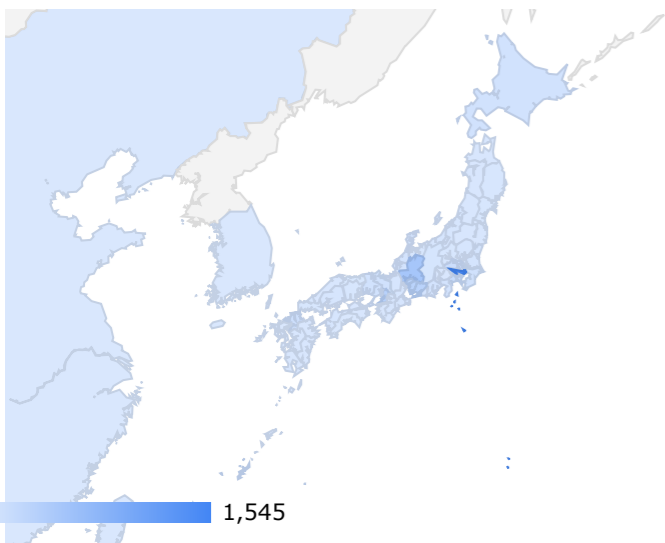

新規とリピーター

総ユーザー数
4,409
↓ -4.3%

新規ユーザー数
4,229
↓ -8.0%

新規ユーザー比率
95.92%
↓ -3.9%

性別分析（月間）

性別

総ユーザー数 ▾

ページ表示回数

エンゲージ率

データなし

データがありません

総計

null

null

null

都道府県分析（月間）

	地域	総ユーザー数	ページ表示回数	エンゲージ率
1.	Tokyo	1,545	2,547	56.72%
2.	Gifu	526	2,430	63.56%
3.	Osaka	336	485	51.16%
4.	Aichi	319	645	57.72%
5.	Kanagawa	166	237	59.26%
6.	Okinawa	151	466	65.56%
7.	Saitama	135	282	63.06%
8.	Fukuoka	124	208	51.88%
9.	Kyoto	97	181	60%
10.	Chiba	89	108	63.64%
11.	Hokkaido	84	107	55.91%
12.	Hyogo	83	103	53.26%
13.	Shizuoka	62	86	63.77%
14.	Ishikawa	59	87	64.86%
15.	Fukui	58	69	67.74%
16.	Ibaraki	48	55	49.02%
	総計	4,409	8,993	58.1%