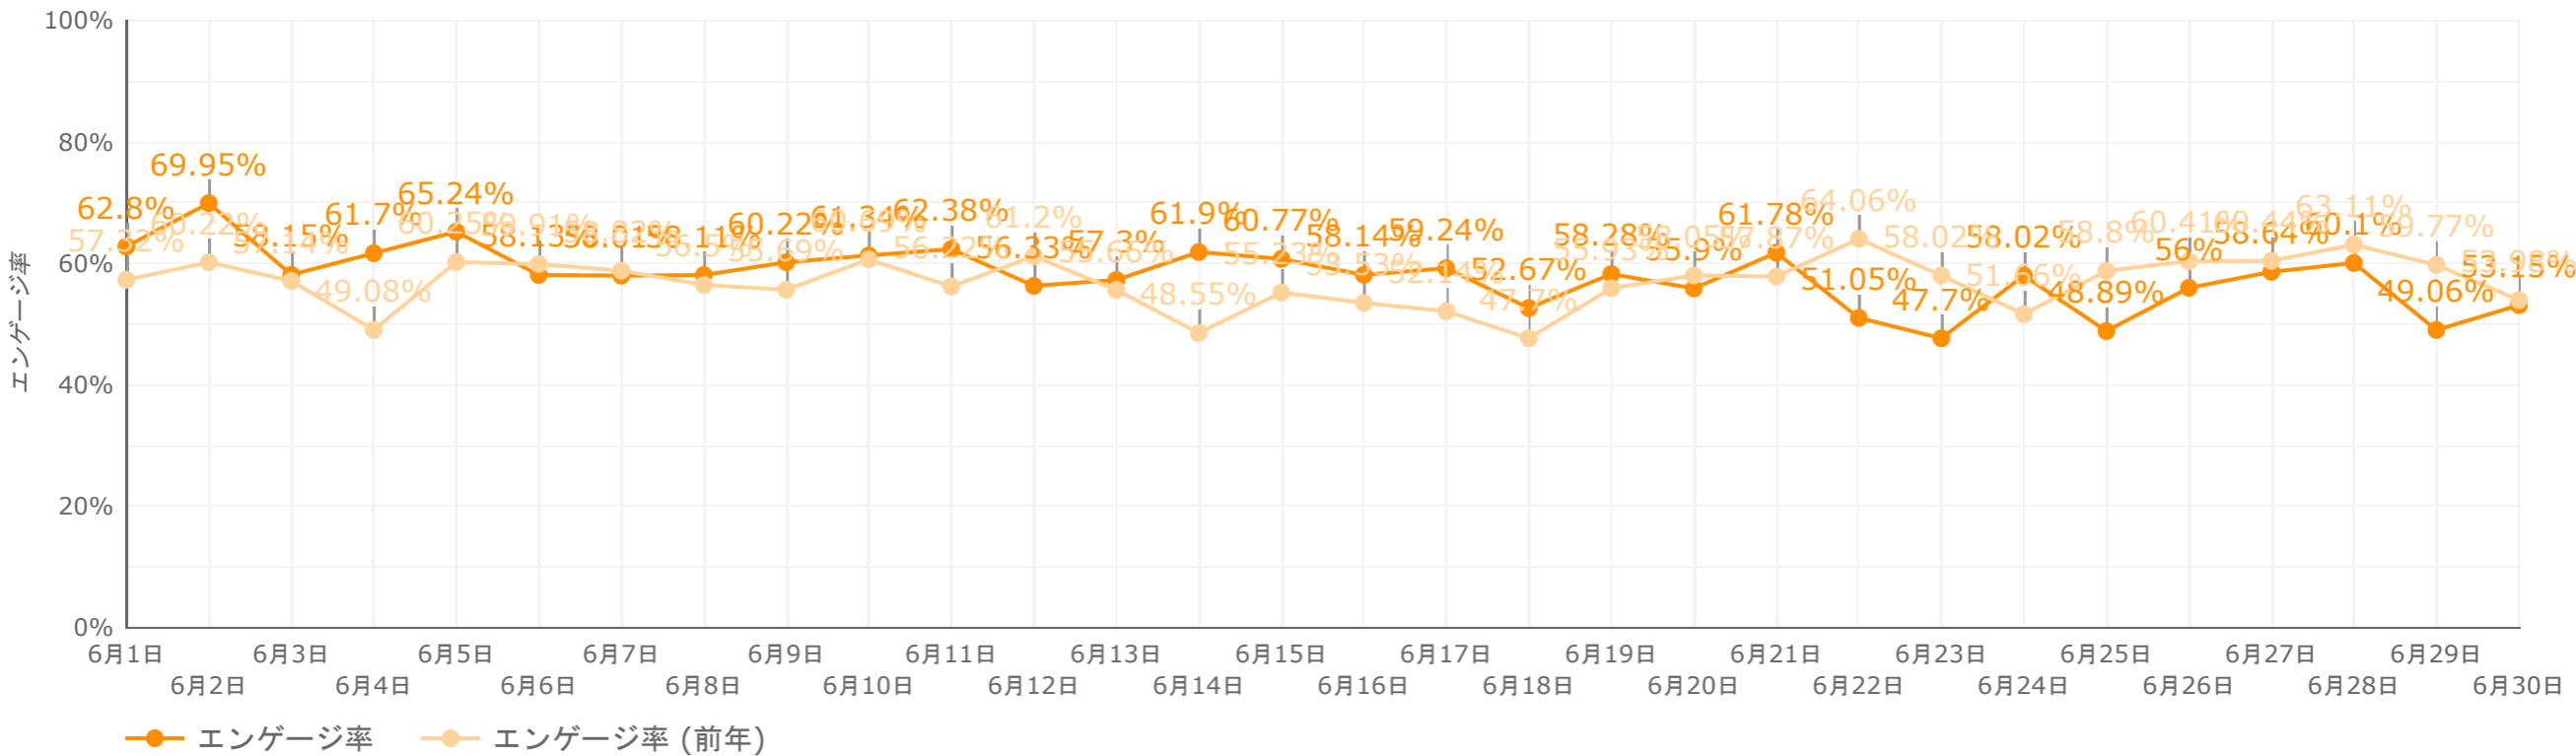

サイトのページが表示された回数になります。過去30日間のデータは薄いカラーで表示されます。

累計ページ表示回数

8,993

↑ 288

エンゲージ率（月間）

興味をもってサイトを閲覧したアクセス率になります。過去30日間のデータは薄いカラーで表示されます。

平均エンゲージ率

58.10%

↑ 2.50%

月間状況まとめ

今月の訪問者状況は、以下の状況でした。

訪問ユーザーは **4,409** 名で、昨年対比 **↓ -4.3%** です。

その内 **58.10%** がユーザーがサイトに興味を持たれたユーザーで、昨年対比 **↑ 2.50%** です。

ページ表示数の累計は **8,993** ページで、昨年対比 **↑ 3.3%** です。

月間レポート - ページ状況

各ページのエンゲージ状況についてご報告いたします。