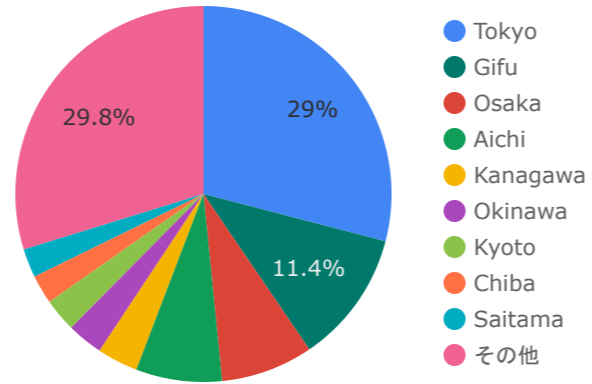

ユーザー分析（年間）

性別

データがありません

都道府県