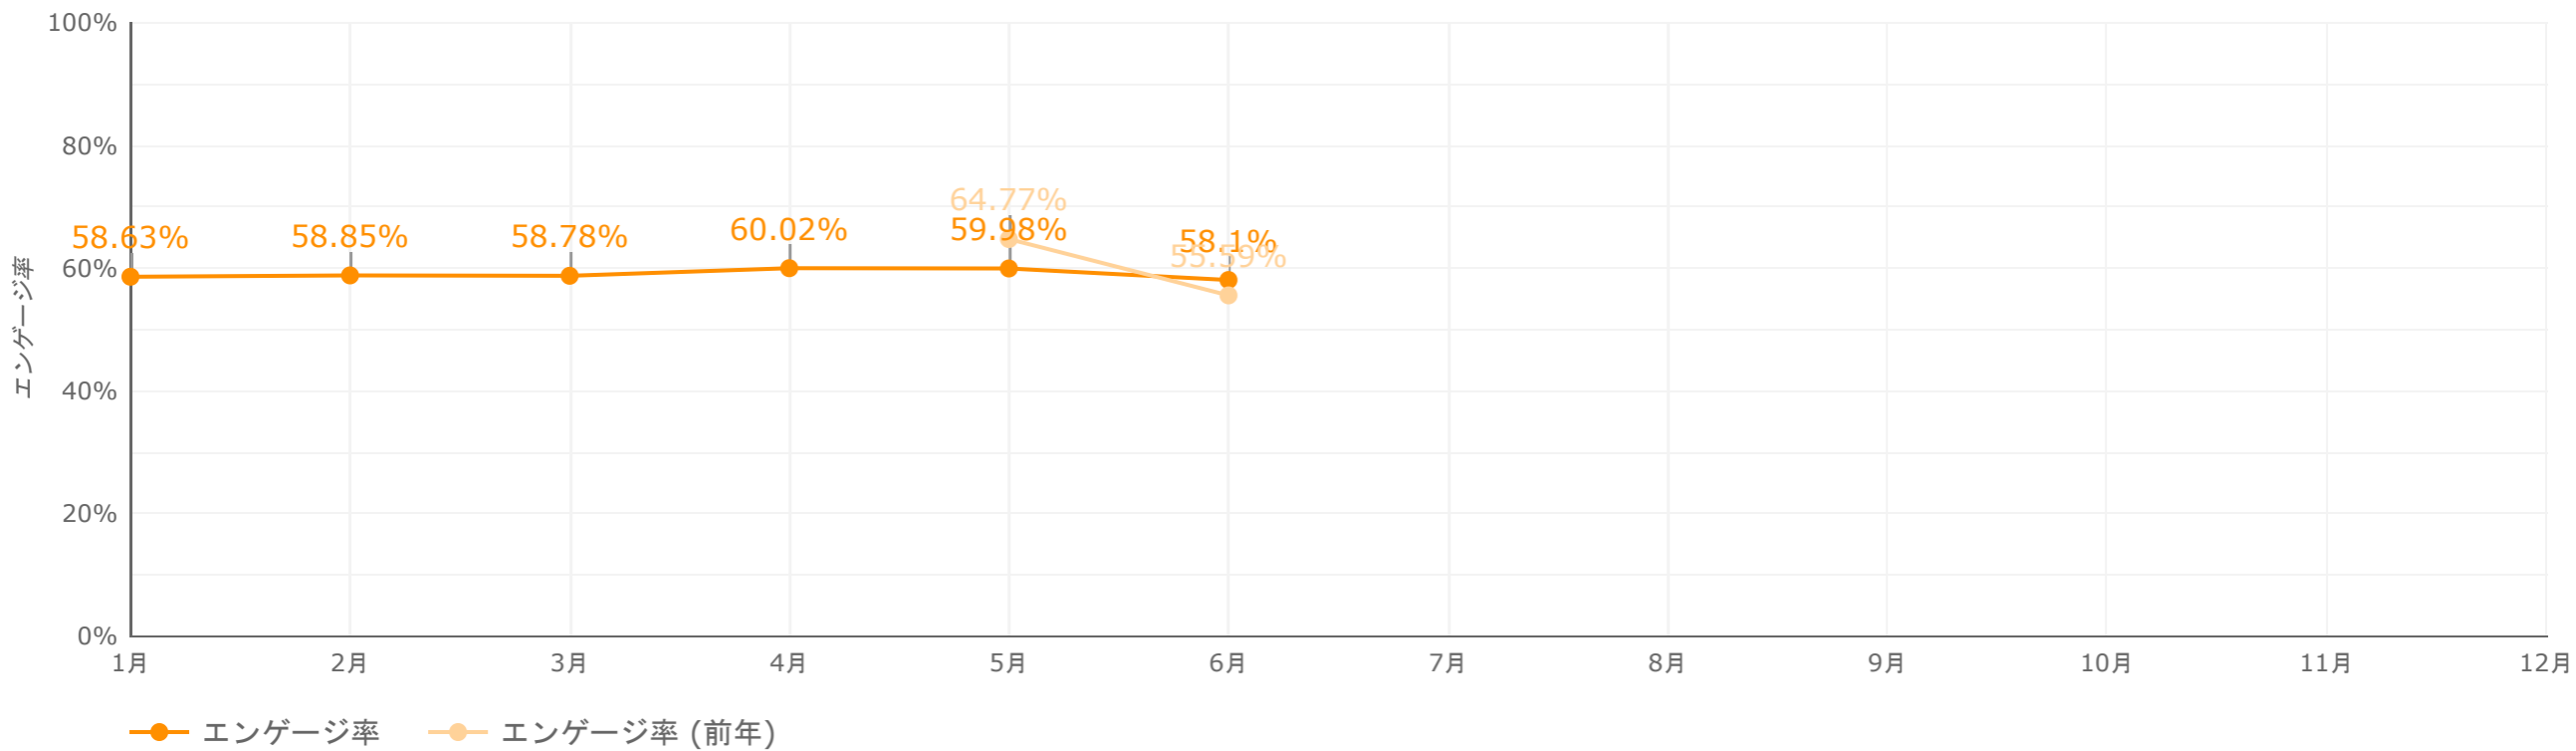

・ページ表示回数

閲覧されたページのアクセス数になります

・エンゲージ（率）

サイトにとって有益なアクセスをエンゲージといいます。
10秒以上閲覧される、1回の訪問で2ページ以上閲覧されるなど、興味を持って閲覧されたアクセスになります。

年間レポート - アクセス状況

1年間のアクセス状況についてご報告いたします。

総ユーザー数（年間）

サイトを訪問したユーザーの合計数になります。前年同時期のデータは薄いカラーで表示されます。

総ユーザー数
21,665
↑ 16,980

ページ表示回数（年間）

サイトのページが表示された回数になります。前年同時期のデータは薄いカラーで表示されます。

累計ページ表示回数

47,337

↑ 38,517

エンゲージ率（年間）

興味をもってサイトを閲覧したアクセス率になります。前年同時期のデータは薄いカラーで表示されます。

平均エンゲージ率

59.32%

↑ 3.79%

年間状況まとめ

今年の訪問者状況（累計）は、以下の状況でした。

訪問ユーザーは **21,665** 名で、昨年対比 **↑ 362.4%** です。

その内 **59.32%** がユーザーがサイトに興味を持たれたユーザーで、昨年対比 **↑ 3.79%** です。

ページ表示数の累計は **47,337** ページで、昨年対比 **↑ 436.7%** です。