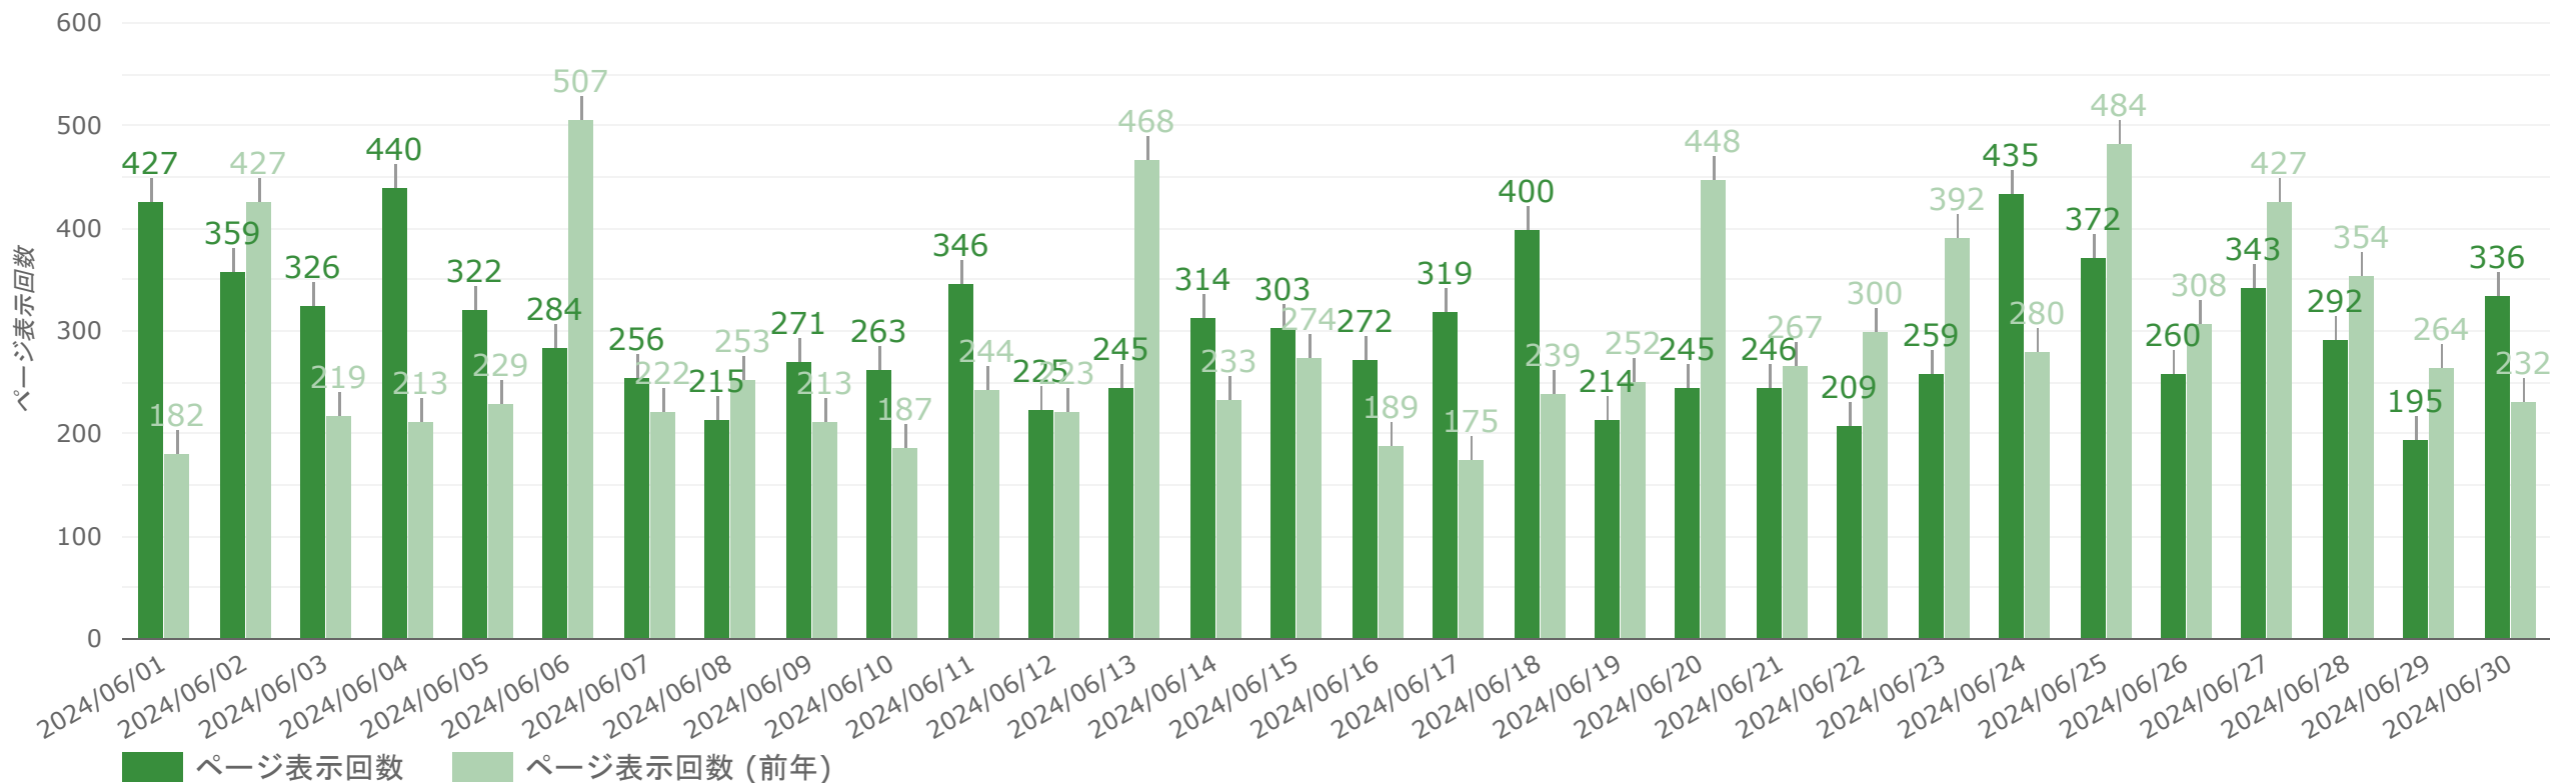

総計

21,665

47,337

59.32%

1 - 5 / 5

国別分析 (年間)

	国	総ユーザー数	ページ表示回数	エンゲージ率
1.	Japan	21,218	44,608	59.78%
2.	United States	125	151	35.16%
3.	China	69	98	29.76%
4.	Taiwan	54	72	60.94%
5.	South Korea	45	74	58.49%
6.	Germany	34	2,027	29.41%
7.	Indonesia	32	63	58.49%
8.	Thailand	19	33	35.48%
9.	Singapore	17	41	36.84%
10.	Hong Kong	16	24	55.56%
11.	France	12	15	61.54%
12.	Canada	11	13	28.57%
13.	United Kingdom	10	11	18.18%
14.	Australia	8	8	50%
15.	Brazil	8	13	44.44%
16.	New Zealand	8	9	44.44%
	総計	21,665	47,337	59.32%

月間レポート - アクセス状況

先月のアクセス状況についてご報告いたします。

総ユーザー数（月間）

サイトを訪問したユーザーの合計数になります。過去30日間のデータは薄いカラーで表示されます。

総ユーザー数

4,409

↓ -196

ページ表示回数 (月間)

サイトのページが表示された回数になります。過去30日間のデータは薄いカラーで表示されます。

累計ページ表示回数

8,993

↑ 288

エンゲージ率（月間）

興味をもってサイトを閲覧したアクセス率になります。過去30日間のデータは薄いカラーで表示されます。

平均エンゲージ率

58.10%

↑ 2.50%

月間状況まとめ

今月の訪問者状況は、以下の状況でした。

訪問ユーザーは **4,409** 名で、昨年対比 **↓ -4.3%** です。

その内 **58.10%** がユーザーがサイトに興味を持たれたユーザーで、昨年対比 **↑ 2.50%** です。

ページ表示数の累計は **8,993** ページで、昨年対比 **↑ 3.3%** です。

月間レポート - ページ状況

各ページのエンゲージ状況についてご報告いたします。