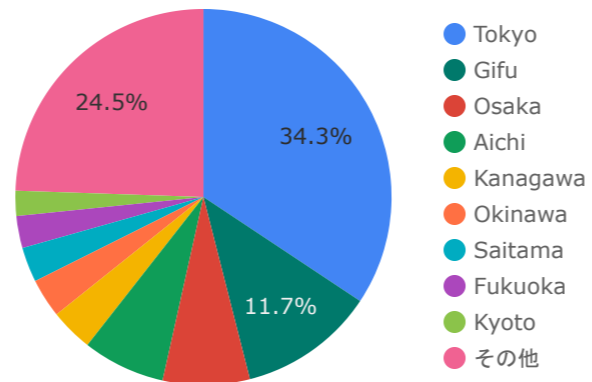

ユーザー分析 (月間)

性別

データがありません

都道府県