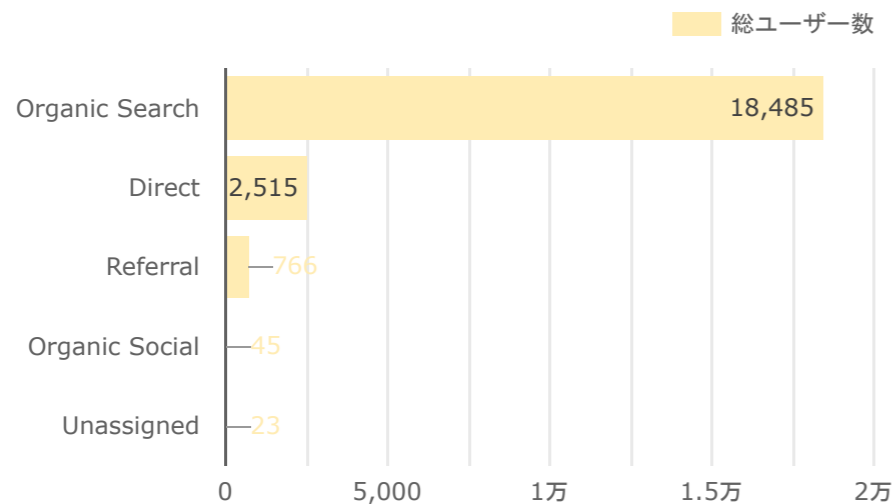

	地域	総ユーザー数	ページ表示回数	エンゲージ率
1.	Tokyo	6,556	10,969	57.24%
2.	Gifu	2,580	12,522	64.69%
3.	Osaka	1,791	2,648	57.18%
4.	Aichi	1,667	2,748	60.09%
5.	Kanagawa	793	1,269	56.98%
6.	Okinawa	698	2,819	64.63%
7.	Kyoto	646	879	56.42%
8.	Chiba	560	724	60.22%
9.	Saitama	558	925	66.31%
10.	Hyogo	557	753	62.93%
11.	Fukuoka	551	906	53.18%
12.	Hokkaido	529	707	61.17%
13.	Shizuoka	350	533	65.68%
14.	Ibaraki	289	360	59.74%
15.	Nagano	286	398	67.37%
16.	Ishikawa	272	480	67.81%
	総計	21,665	47,337	59.32%

年齢分析（年間）

年齢 ▲	総ユーザー数	ページ表示回数	エンゲージ率
------	--------	---------	--------

データなし

総計

null

null

null

デバイス分析 (年間)

	デバイス カテゴリ	総ユーザー数	ページ表示回数	エンゲージ率
1.	mobile	12,021	17,319	53.93%
2.	desktop	9,192	29,043	65.38%
3.	tablet	569	975	53.74%

総計

21,665

47,337

59.32%

サイト訪問ルート（チャネル）分析（年間）

	チャネル	総ユーザー数 ▾	ページ表示回数	エンゲージ率
1.	Organic Search	18,485	28,030	60.79%
2.	Direct	2,515	12,889	45.63%
3.	Referral	766	6,300	63.47%
4.	Organic Social	45	78	33.9%
5.	Unassigned	23	40	0%

総計

21,665

47,337

59.32%

1 - 5 / 5

国別分析 (年間)

	国	総ユーザー数	ページ表示回数	エンゲージ率
1.	Japan	21,218	44,608	59.78%
2.	United States	125	151	35.16%
3.	China	69	98	29.76%
4.	Taiwan	54	72	60.94%
5.	South Korea	45	74	58.49%
6.	Germany	34	2,027	29.41%
7.	Indonesia	32	63	58.49%
8.	Thailand	19	33	35.48%
9.	Singapore	17	41	36.84%
10.	Hong Kong	16	24	55.56%
11.	France	12	15	61.54%
12.	Canada	11	13	28.57%
13.	United Kingdom	10	11	18.18%
14.	Australia	8	8	50%
15.	Brazil	8	13	44.44%
16.	New Zealand	8	9	44.44%
	総計	21,665	47,337	59.32%