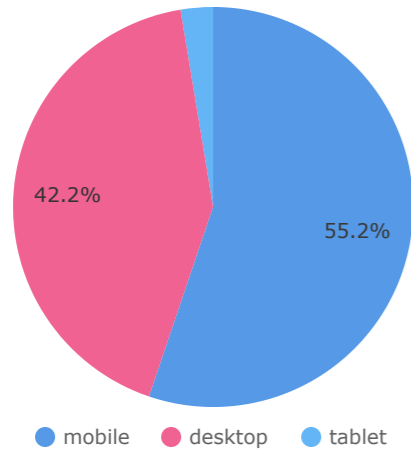

平均エンゲージ率

59.32%

↑ 3.79%

年間状況まとめ

今年の訪問者状況（累計）は、以下の状況でした。

訪問ユーザーは **21,665** 名で、昨年対比 **↑ 362.4%** です。

その内 **59.32%** がユーザーがサイトに興味を持たれたユーザーで、昨年対比 **↑ 3.79%** です。

ページ表示数の累計は **47,337** ページで、昨年対比 **↑ 436.7%** です。

新規とリピーター

総ユーザー数
21,665
↑ 362.4%

新規ユーザー数
21,619
↑ 362.0%

新規ユーザー比率
99.79%
↓ -0.1%

性別分析（年間）

性別

総ユーザー数 ▾

ページ表示回数