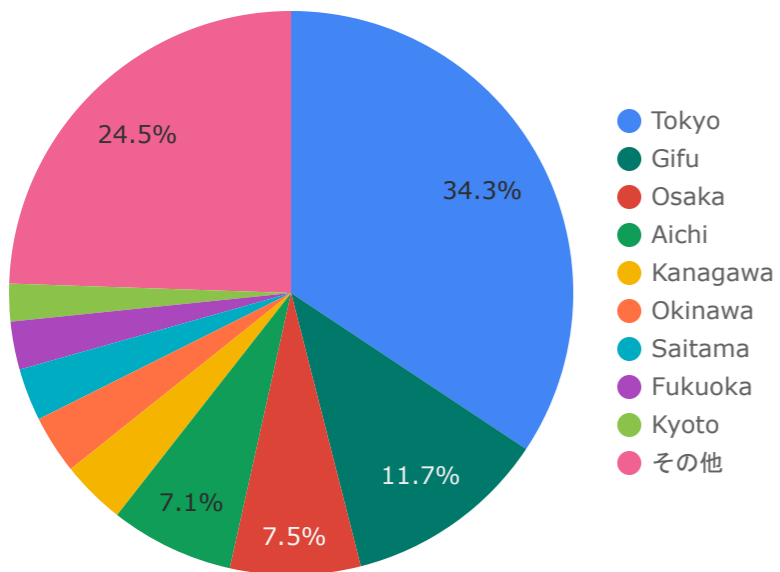

新規とリピーター

総ユーザー数
4,409
↓ -4.3%

新規ユーザー数
4,229
↓ -8.0%

新規ユーザー比率
95.92%
↓ -3.9%

性別分析（月間）

性別

総ユーザー数 ▾

ページ表示回数

エンゲージ率

データなし

データがありません

総計

null

null

null

都道府県分析（月間）

	地域	総ユーザー数	ページ表示回数	エンゲージ率
1.	Tokyo	1,545	2,547	56.72%
2.	Gifu	526	2,430	63.56%
3.	Osaka	336	485	51.16%
4.	Aichi	319	645	57.72%
5.	Kanagawa	166	237	59.26%
6.	Okinawa	151	466	65.56%
7.	Saitama	135	282	63.06%
8.	Fukuoka	124	208	51.88%
9.	Kyoto	97	181	60%
10.	Chiba	89	108	63.64%
11.	Hokkaido	84	107	55.91%
12.	Hyogo	83	103	53.26%
13.	Shizuoka	62	86	63.77%
14.	Ishikawa	59	87	64.86%
15.	Fukui	58	69	67.74%
16.	Ibaraki	48	55	49.02%
	総計	4,409	8,993	58.1%