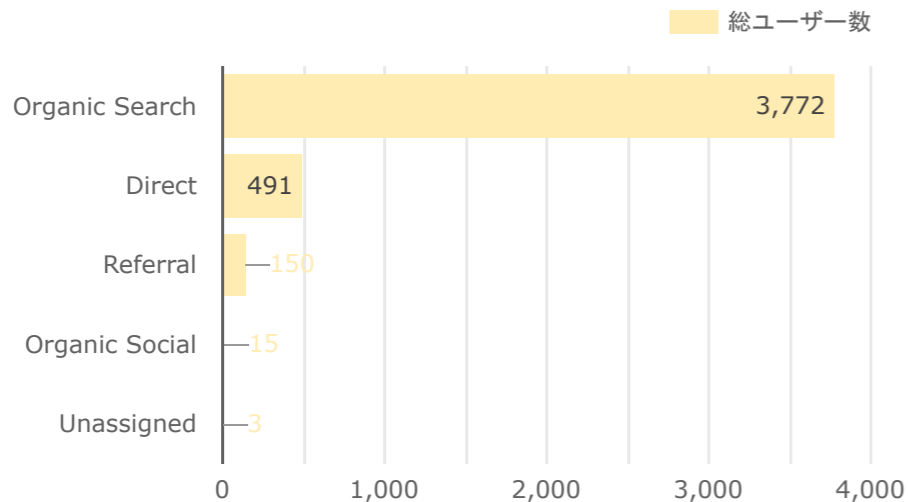

	地域	総ユーザー数	ページ表示回数	エンゲージ率
1.	Tokyo	1,545	2,547	56.72%
2.	Gifu	526	2,430	63.56%
3.	Osaka	336	485	51.16%
4.	Aichi	319	645	57.72%
5.	Kanagawa	166	237	59.26%
6.	Okinawa	151	466	65.56%
7.	Saitama	135	282	63.06%
8.	Fukuoka	124	208	51.88%
9.	Kyoto	97	181	60%
10.	Chiba	89	108	63.64%
11.	Hokkaido	84	107	55.91%
12.	Hyogo	83	103	53.26%
13.	Shizuoka	62	86	63.77%
14.	Ishikawa	59	87	64.86%
15.	Fukui	58	69	67.74%
16.	Ibaraki	48	55	49.02%
	総計	4,409	8,993	58.1%

	デバイス カテゴリ	総ユーザー数	ページ表示回数	エンゲージ率
1.	mobile	2,395	3,558	52.05%
2.	desktop	1,918	5,267	64.08%
3.	tablet	98	168	53.15%

総計

4,409

8,993

58.1%

1 - 3 / 3

サイト訪問ルート（チャネル）分析（月間）

	チャネル	総ユーザー数 ↓	ページ表示回数	エンゲージ率
1.	Organic Search	3,772	5,652	59.67%
2.	Direct	491	2,112	46.24%
3.	Referral	150	1,198	63.58%
4.	Organic Social	15	28	35%
5.	Unassigned	3	3	0%

総計

4,409

8,993

58.1%

1 - 5 / 5

国別分析（月間）

国	総ユーザー数	ページ表示回数	エンゲージ率
1. Japan	4,313	8,861	58.37%
2. Germany	23	23	8.7%
3. United States	18	20	42.11%
4. South Korea	8	25	60%
5. Indonesia	6	15	50%
6. Taiwan	5	5	100%
7. China	5	8	16.67%
8. Singapore	4	5	40%
9. Thailand	4	4	40%
10. Netherlands	3	4	20%
11. Australia	2	2	50%
12. Vietnam	2	2	100%
13. Hungary	2	2	100%
14. Canada	2	3	33.33%
15. France	2	2	50%
16. (not set)	2	2	0%
総計	4,409	8,993	58.1%