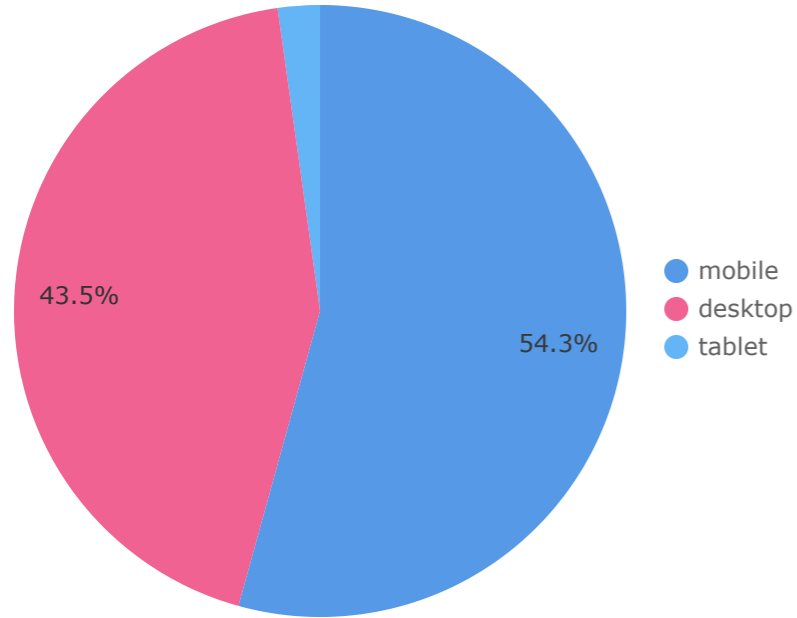

	地域	総ユーザー数	ページ表示回数	エンゲージ率
1.	Tokyo	1,545	2,547	56.72%
2.	Gifu	526	2,430	63.56%
3.	Osaka	336	485	51.16%
4.	Aichi	319	645	57.72%
5.	Kanagawa	166	237	59.26%
6.	Okinawa	151	466	65.56%
7.	Saitama	135	282	63.06%
8.	Fukuoka	124	208	51.88%
9.	Kyoto	97	181	60%
10.	Chiba	89	108	63.64%
11.	Hokkaido	84	107	55.91%
12.	Hyogo	83	103	53.26%
13.	Shizuoka	62	86	63.77%
14.	Ishikawa	59	87	64.86%
15.	Fukui	58	69	67.74%
16.	Ibaraki	48	55	49.02%
	総計	4,409	8,993	58.1%

年齢分析（月間）

年齢 ▲	総ユーザー数	ページ表示回数	エンゲージ率
------	--------	---------	--------

データなし

総計

null

null

null

デバイス分析 (月間)

	デバイス カテゴリ	総ユーザー数	ページ表示回数	エンゲージ率
1.	mobile	2,395	3,558	52.05%
2.	desktop	1,918	5,267	64.08%
3.	tablet	98	168	53.15%

総計

4,409

8,993

58.1%

1 - 3 / 3

サイト訪問ルート（チャネル）分析（月間）

	チャネル	総ユーザー数 ↓	ページ表示回数	エンゲージ率
1.	Organic Search	3,772	5,652	59.67%
2.	Direct	491	2,112	46.24%
3.	Referral	150	1,198	63.58%
4.	Organic Social	15	28	35%
5.	Unassigned	3	3	0%