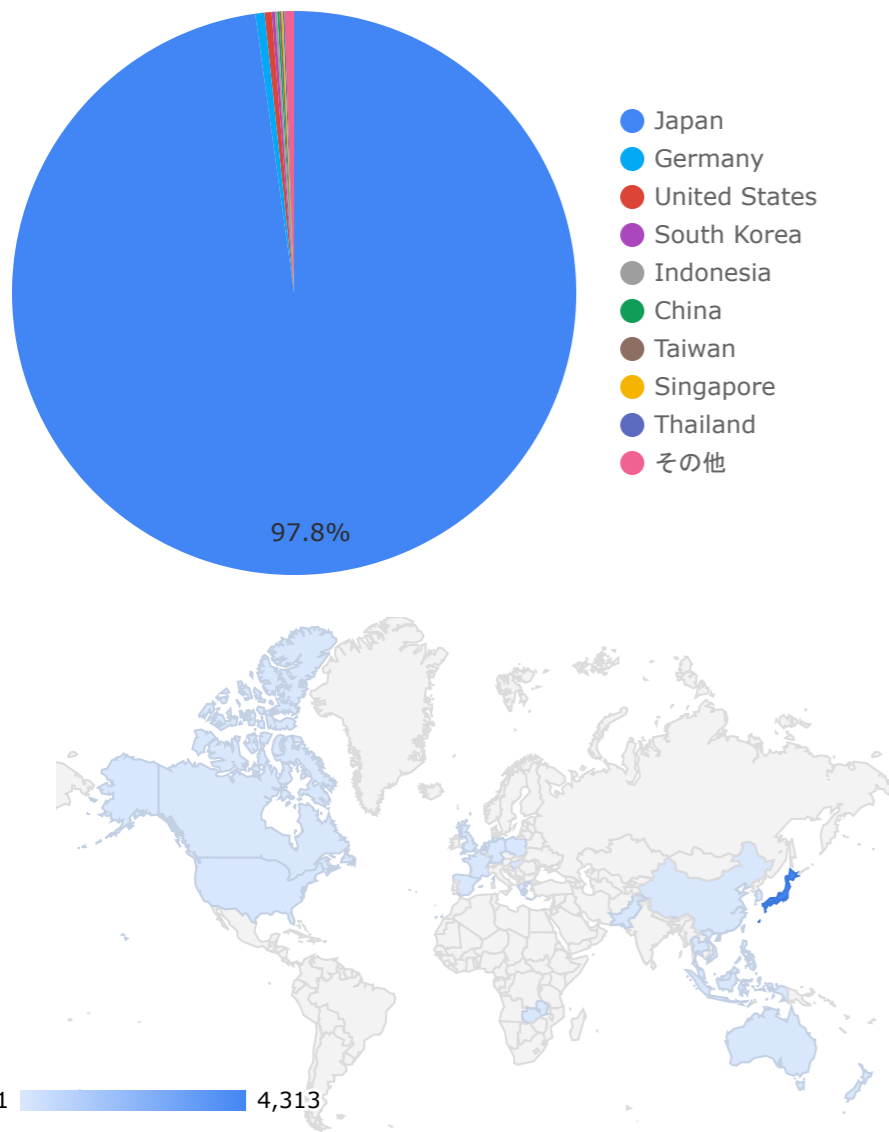

平均エンゲージ率

59.32%

↑ 3.79%

年間状況まとめ

今年の訪問者状況（累計）は、以下の状況でした。

訪問ユーザーは **21,665** 名で、昨年対比 **↑ 362.4%** です。

その内 **59.32%** がユーザーがサイトに興味を持たれたユーザーで、昨年対比 **↑ 3.79%** です。

ページ表示数の累計は **47,337** ページで、昨年対比 **↑ 436.7%** です。

	地域	総ユーザー数	ページ表示回数	エンゲージ率
1.	Tokyo	1,545	2,547	56.72%
2.	Gifu	526	2,430	63.56%
3.	Osaka	336	485	51.16%
4.	Aichi	319	645	57.72%
5.	Kanagawa	166	237	59.26%
6.	Okinawa	151	466	65.56%
7.	Saitama	135	282	63.06%
8.	Fukuoka	124	208	51.88%
9.	Kyoto	97	181	60%
10.	Chiba	89	108	63.64%
11.	Hokkaido	84	107	55.91%
12.	Hyogo	83	103	53.26%
13.	Shizuoka	62	86	63.77%
14.	Ishikawa	59	87	64.86%
15.	Fukui	58	69	67.74%
16.	Ibaraki	48	55	49.02%
	総計	4,409	8,993	58.1%

	デバイス カテゴリ	総ユーザー数	ページ表示回数	エンゲージ率
1.	mobile	2,395	3,558	52.05%
2.	desktop	1,918	5,267	64.08%
3.	tablet	98	168	53.15%

総計

4,409

8,993

58.1%

1 - 3 / 3

サイト訪問ルート（チャネル）分析（月間）

	チャネル	総ユーザー数 ↓	ページ表示回数	エンゲージ率
1.	Organic Search	3,772	5,652	59.67%
2.	Direct	491	2,112	46.24%
3.	Referral	150	1,198	63.58%
4.	Organic Social	15	28	35%
5.	Unassigned	3	3	0%

総計

4,409

8,993

58.1%

1 - 5 / 5

国別分析（月間）

国	総ユーザー数	ページ表示回数	エンゲージ率
1. Japan	4,313	8,861	58.37%
2. Germany	23	23	8.7%
3. United States	18	20	42.11%
4. South Korea	8	25	60%
5. Indonesia	6	15	50%
6. Taiwan	5	5	100%
7. China	5	8	16.67%
8. Singapore	4	5	40%
9. Thailand	4	4	40%
10. Netherlands	3	4	20%
11. Australia	2	2	50%
12. Vietnam	2	2	100%
13. Hungary	2	2	100%
14. Canada	2	3	33.33%
15. France	2	2	50%
16. (not set)	2	2	0%
総計	4,409	8,993	58.1%