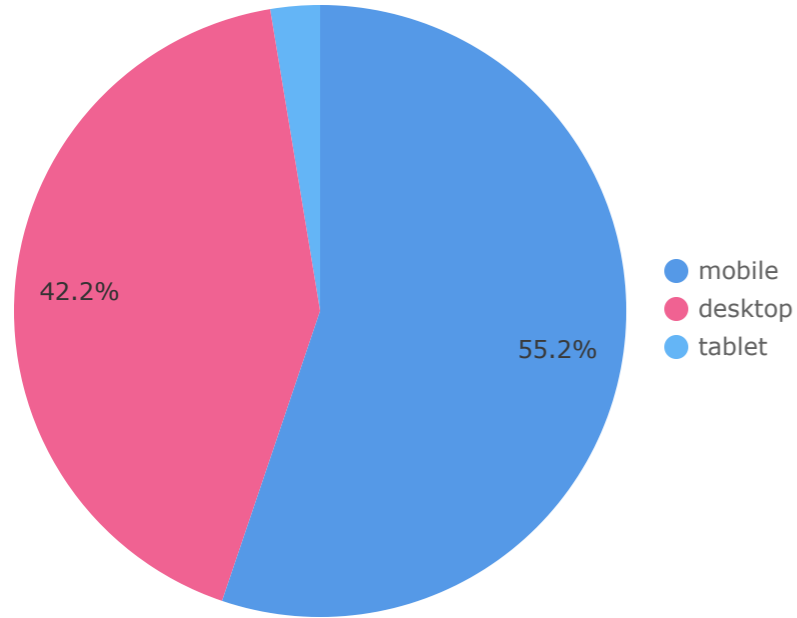

	地域	総ユーザー数	ページ表示回数	エンゲージ率
1.	Tokyo	6,556	10,969	57.24%
2.	Gifu	2,580	12,522	64.69%
3.	Osaka	1,791	2,648	57.18%
4.	Aichi	1,667	2,748	60.09%
5.	Kanagawa	793	1,269	56.98%
6.	Okinawa	698	2,819	64.63%
7.	Kyoto	646	879	56.42%
8.	Chiba	560	724	60.22%
9.	Saitama	558	925	66.31%
10.	Hyogo	557	753	62.93%
11.	Fukuoka	551	906	53.18%
12.	Hokkaido	529	707	61.17%
13.	Shizuoka	350	533	65.68%
14.	Ibaraki	289	360	59.74%
15.	Nagano	286	398	67.37%
16.	Ishikawa	272	480	67.81%
	総計	21,665	47,337	59.32%

年齢分析（年間）

年齢 ▲	総ユーザー数	ページ表示回数	エンゲージ率
------	--------	---------	--------

データなし

総計

null

null

null

デバイス分析 (年間)

	デバイス カテゴリ	総ユーザー数	ページ表示回数	エンゲージ率
1.	mobile	12,021	17,319	53.93%
2.	desktop	9,192	29,043	65.38%
3.	tablet	569	975	53.74%

総計

21,665

47,337

59.32%

サイト訪問ルート（チャネル）分析（年間）

	チャネル	総ユーザー数 ▾	ページ表示回数	エンゲージ率
1.	Organic Search	18,485	28,030	60.79%
2.	Direct	2,515	12,889	45.63%
3.	Referral	766	6,300	63.47%
4.	Organic Social	45	78	33.9%
5.	Unassigned	23	40	0%