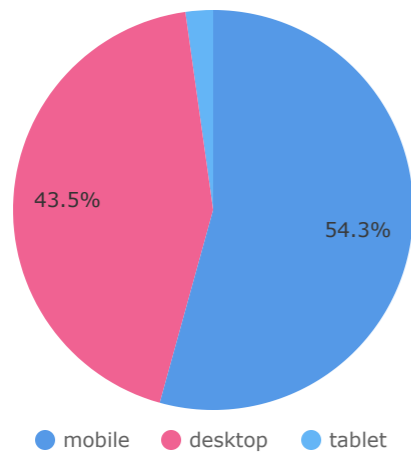

新規とリピーター

総ユーザー数
4,409
↓ -4.3%

新規ユーザー数
4,229
↓ -8.0%

新規ユーザー比率
95.92%
↓ -3.9%

性別分析（月間）

性別

総ユーザー数 ▾

ページ表示回数