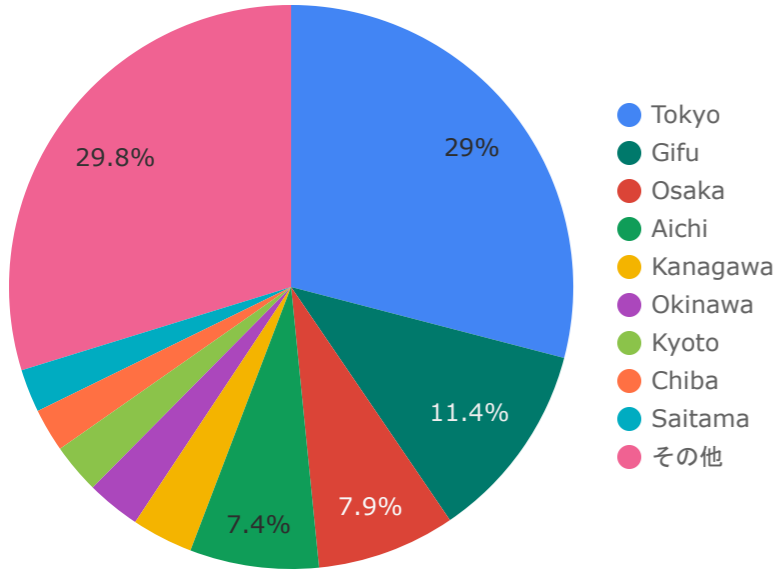

新規とリピーター

総ユーザー数
21,665
↑ 362.4%

新規ユーザー数
21,619
↑ 362.0%

新規ユーザー比率
99.79%
↓ -0.1%

性別分析（年間）

性別

総ユーザー数 ▾

ページ表示回数

エンゲージ率

データなし

データがありません

総計

null

null

null

都道府県分析（年間）

	地域	総ユーザー数	ページ表示回数	エンゲージ率
1.	Tokyo	6,556	10,969	57.24%
2.	Gifu	2,580	12,522	64.69%
3.	Osaka	1,791	2,648	57.18%
4.	Aichi	1,667	2,748	60.09%
5.	Kanagawa	793	1,269	56.98%
6.	Okinawa	698	2,819	64.63%
7.	Kyoto	646	879	56.42%
8.	Chiba	560	724	60.22%
9.	Saitama	558	925	66.31%
10.	Hyogo	557	753	62.93%
11.	Fukuoka	551	906	53.18%
12.	Hokkaido	529	707	61.17%
13.	Shizuoka	350	533	65.68%
14.	Ibaraki	289	360	59.74%
15.	Nagano	286	398	67.37%
16.	Ishikawa	272	480	67.81%
	総計	21,665	47,337	59.32%