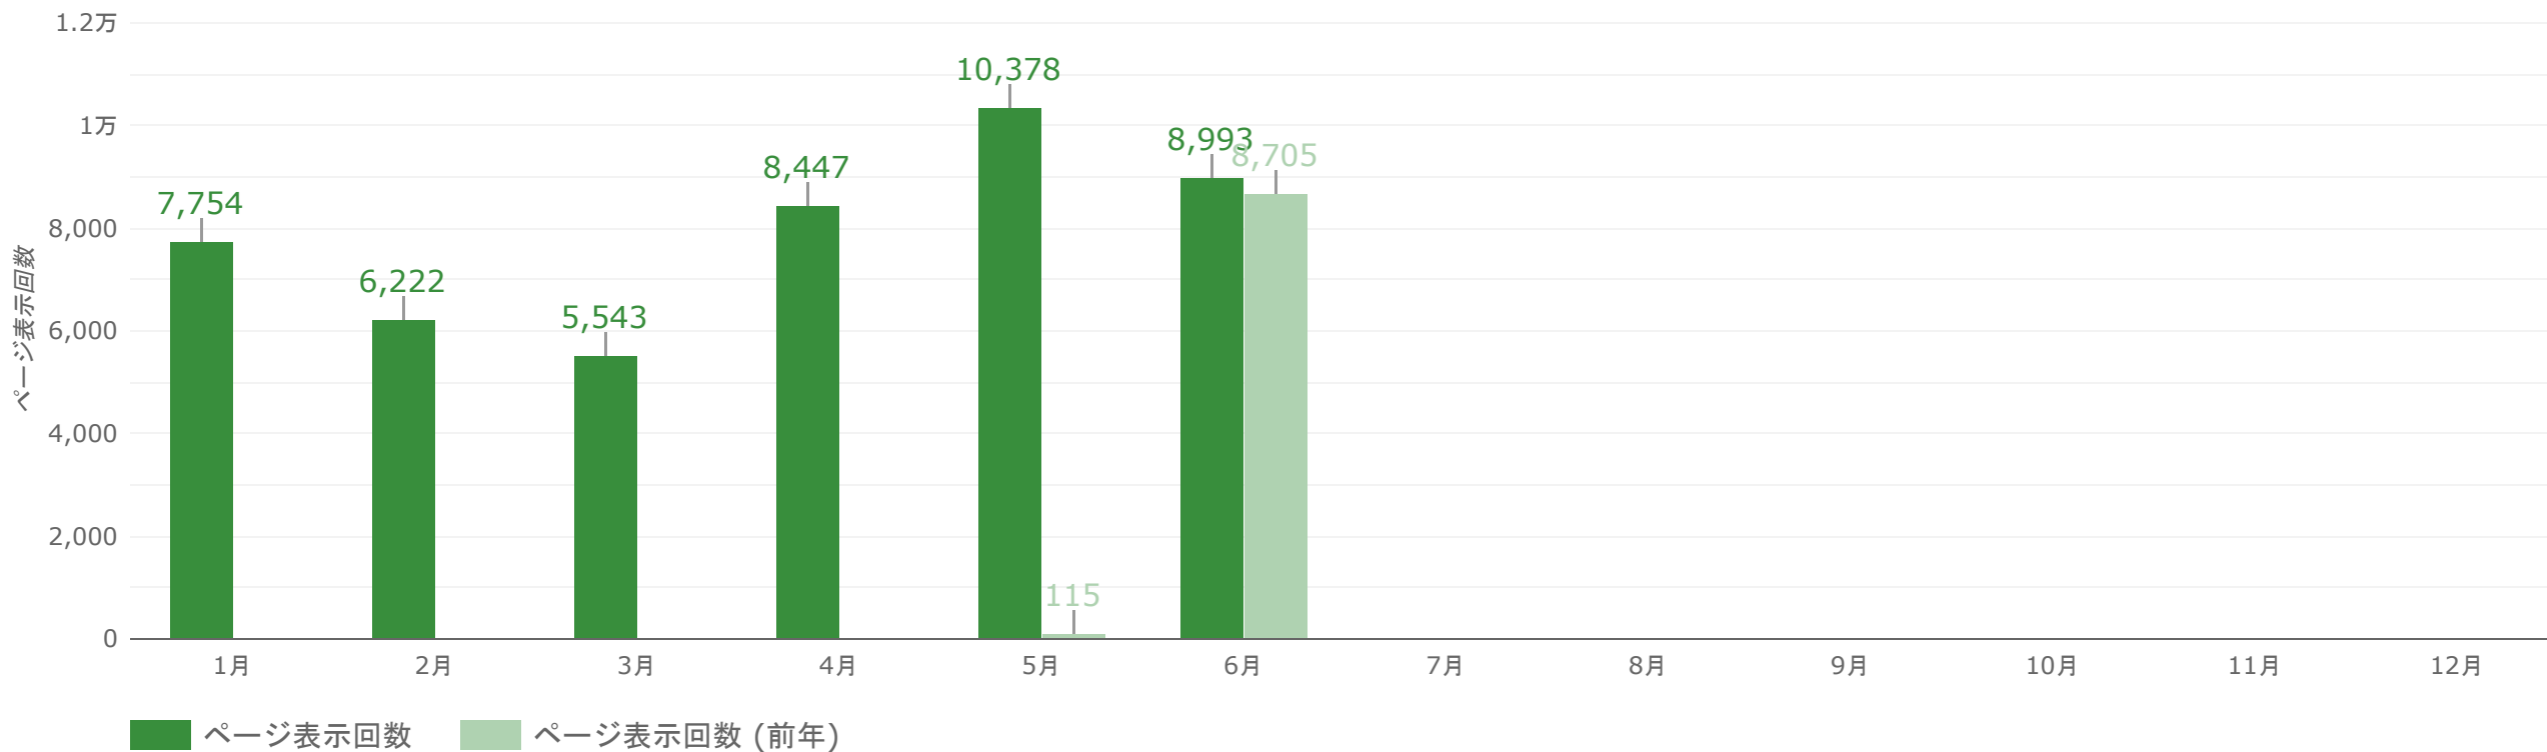

・ページ表示回数

閲覧されたページのアクセス数になります

・エンゲージ（率）

サイトにとって有益なアクセスをエンゲージといいます。
10秒以上閲覧される、1回の訪問で2ページ以上閲覧されるなど、興味を持って閲覧されたアクセスになります。

年間レポート - アクセス状況

1年間のアクセス状況についてご報告いたします。

総ユーザー数（年間）

サイトを訪問したユーザーの合計数になります。前年同時期のデータは薄いカラーで表示されます。

総ユーザー数
21,665
↑ 16,980

ページ表示回数（年間）

サイトのページが表示された回数になります。前年同時期のデータは薄いカラーで表示されます。

累計ページ表示回数

47,337

↑ 38,517

エンゲージ率（年間）

興味をもってサイトを閲覧したアクセス率になります。前年同時期のデータは薄いカラーで表示されます。

平均エンゲージ率

59.32%

↑ 3.79%

年間状況まとめ

今年の訪問者状況（累計）は、以下の状況でした。

訪問ユーザーは **21,665** 名で、昨年対比 **↑ 362.4%** です。

その内 **59.32%** がユーザーがサイトに興味を持たれたユーザーで、昨年対比 **↑ 3.79%** です。

ページ表示数の累計は **47,337** ページで、昨年対比 **↑ 436.7%** です。