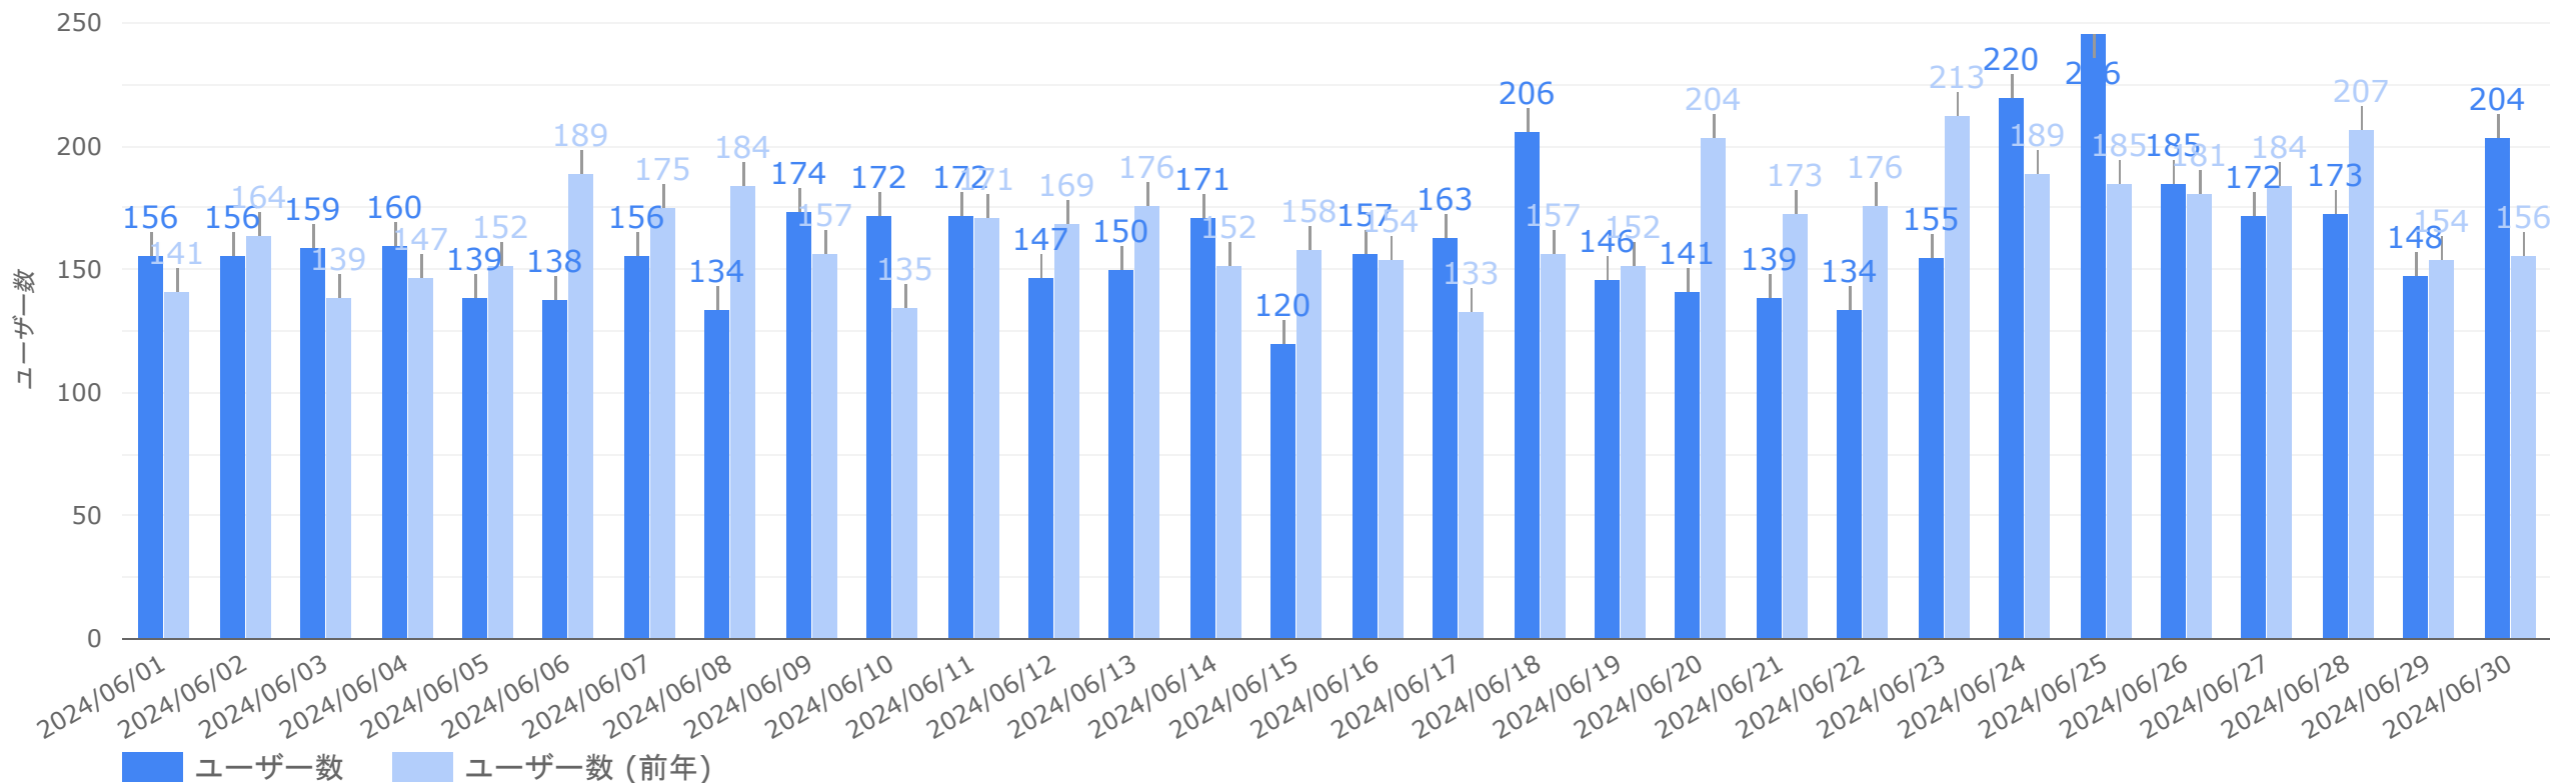

総計

21,665

47,337

59.32%

1 - 5 / 5

国別分析 (年間)

	国	総ユーザー数	ページ表示回数	エンゲージ率
1.	Japan	21,218	44,608	59.78%
2.	United States	125	151	35.16%
3.	China	69	98	29.76%
4.	Taiwan	54	72	60.94%
5.	South Korea	45	74	58.49%
6.	Germany	34	2,027	29.41%
7.	Indonesia	32	63	58.49%
8.	Thailand	19	33	35.48%
9.	Singapore	17	41	36.84%
10.	Hong Kong	16	24	55.56%
11.	France	12	15	61.54%
12.	Canada	11	13	28.57%
13.	United Kingdom	10	11	18.18%
14.	Australia	8	8	50%
15.	Brazil	8	13	44.44%
16.	New Zealand	8	9	44.44%
	総計	21,665	47,337	59.32%

月間レポート - アクセス状況

先月のアクセス状況についてご報告いたします。

総ユーザー数（月間）

サイトを訪問したユーザーの合計数になります。過去30日間のデータは薄いカラーで表示されます。

総ユーザー数

4,409

↓ -196

ページ表示回数 (月間)

サイトのページが表示された回数になります。過去30日間のデータは薄いカラーで表示されます。

累計ページ表示回数

8,993

↑ 288

エンゲージ率（月間）

興味をもってサイトを閲覧したアクセス率になります。過去30日間のデータは薄いカラーで表示されます。

平均エンゲージ率

58.10%

↑ 2.50%

月間状況まとめ

今月の訪問者状況は、以下の状況でした。

訪問ユーザーは **4,409** 名で、昨年対比 **↓ -4.3%** です。

その内 **58.10%** がユーザーがサイトに興味を持たれたユーザーで、昨年対比 **↑ 2.50%** です。

ページ表示数の累計は **8,993** ページで、昨年対比 **↑ 3.3%** です。

月間レポート - ページ状況

各ページのエンゲージ状況についてご報告いたします。