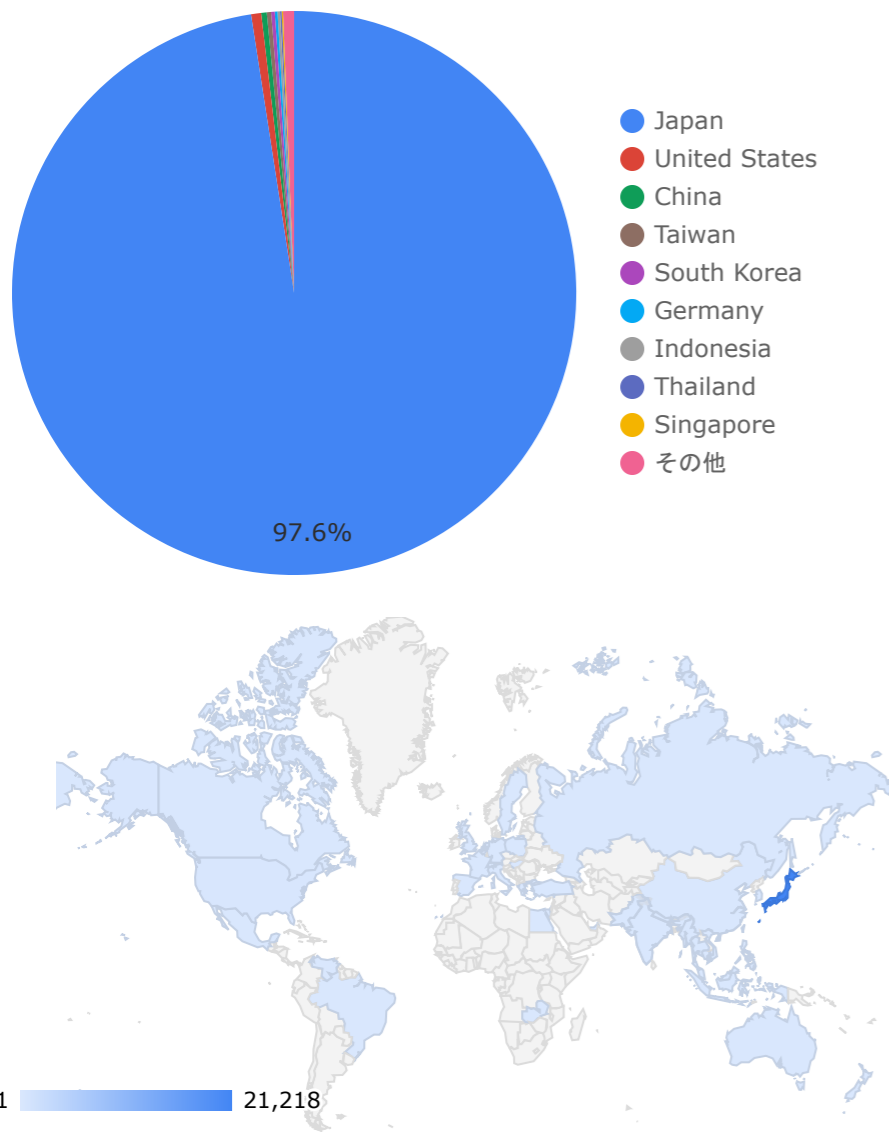

平均エンゲージ率

59.32%

↑ 3.79%

年間状況まとめ

今年の訪問者状況（累計）は、以下の状況でした。

訪問ユーザーは **21,665** 名で、昨年対比 **↑ 362.4%** です。

その内 **59.32%** がユーザーがサイトに興味を持たれたユーザーで、昨年対比 **↑ 3.79%** です。

ページ表示数の累計は **47,337** ページで、昨年対比 **↑ 436.7%** です。

	地域	総ユーザー数	ページ表示回数	エンゲージ率
1.	Tokyo	6,556	10,969	57.24%
2.	Gifu	2,580	12,522	64.69%
3.	Osaka	1,791	2,648	57.18%
4.	Aichi	1,667	2,748	60.09%
5.	Kanagawa	793	1,269	56.98%
6.	Okinawa	698	2,819	64.63%
7.	Kyoto	646	879	56.42%
8.	Chiba	560	724	60.22%
9.	Saitama	558	925	66.31%
10.	Hyogo	557	753	62.93%
11.	Fukuoka	551	906	53.18%
12.	Hokkaido	529	707	61.17%
13.	Shizuoka	350	533	65.68%
14.	Ibaraki	289	360	59.74%
15.	Nagano	286	398	67.37%
16.	Ishikawa	272	480	67.81%
	総計	21,665	47,337	59.32%

総計

21,665

47,337

59.32%

1 - 5 / 5

国別分析 (年間)

	国	総ユーザー数	ページ表示回数	エンゲージ率
1.	Japan	21,218	44,608	59.78%
2.	United States	125	151	35.16%
3.	China	69	98	29.76%
4.	Taiwan	54	72	60.94%
5.	South Korea	45	74	58.49%
6.	Germany	34	2,027	29.41%
7.	Indonesia	32	63	58.49%
8.	Thailand	19	33	35.48%
9.	Singapore	17	41	36.84%
10.	Hong Kong	16	24	55.56%
11.	France	12	15	61.54%
12.	Canada	11	13	28.57%
13.	United Kingdom	10	11	18.18%
14.	Australia	8	8	50%
15.	Brazil	8	13	44.44%
16.	New Zealand	8	9	44.44%
	総計	21,665	47,337	59.32%

サイトのページが表示された回数になります。過去30日間のデータは薄いカラーで表示されます。

累計ページ表示回数

8,993

↑ 288

エンゲージ率（月間）

興味をもってサイトを閲覧したアクセス率になります。過去30日間のデータは薄いカラーで表示されます。

平均エンゲージ率

58.10%