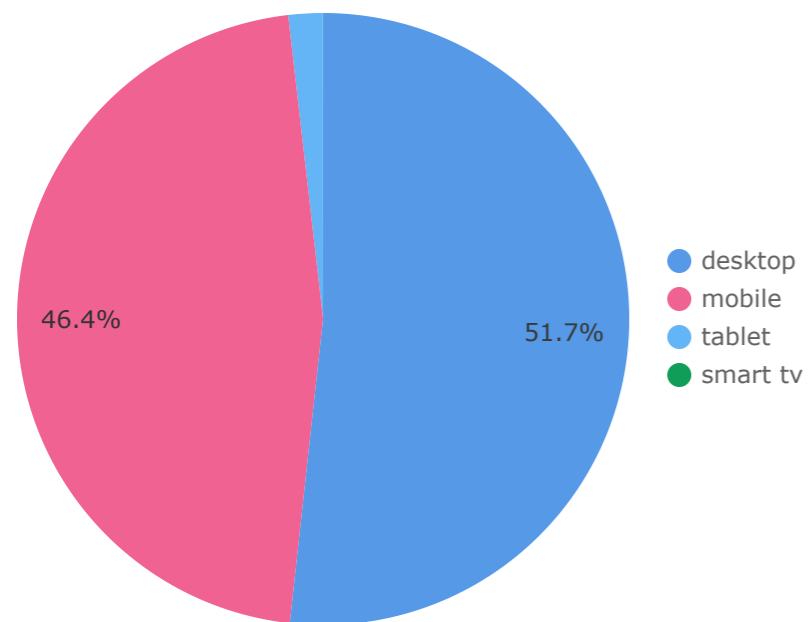

デバイス分析 (年間)

	デバイス カテゴリ	総ユーザー数 ▼	ページ表示回数	エンゲージ率
1.	desktop	6,892	10,456	47.01%
2.	mobile	6,187	8,132	40%
3.	tablet	241	351	38.71%
4.	smart tv	2	2	0%

総計

13,449

18,941

43.75%