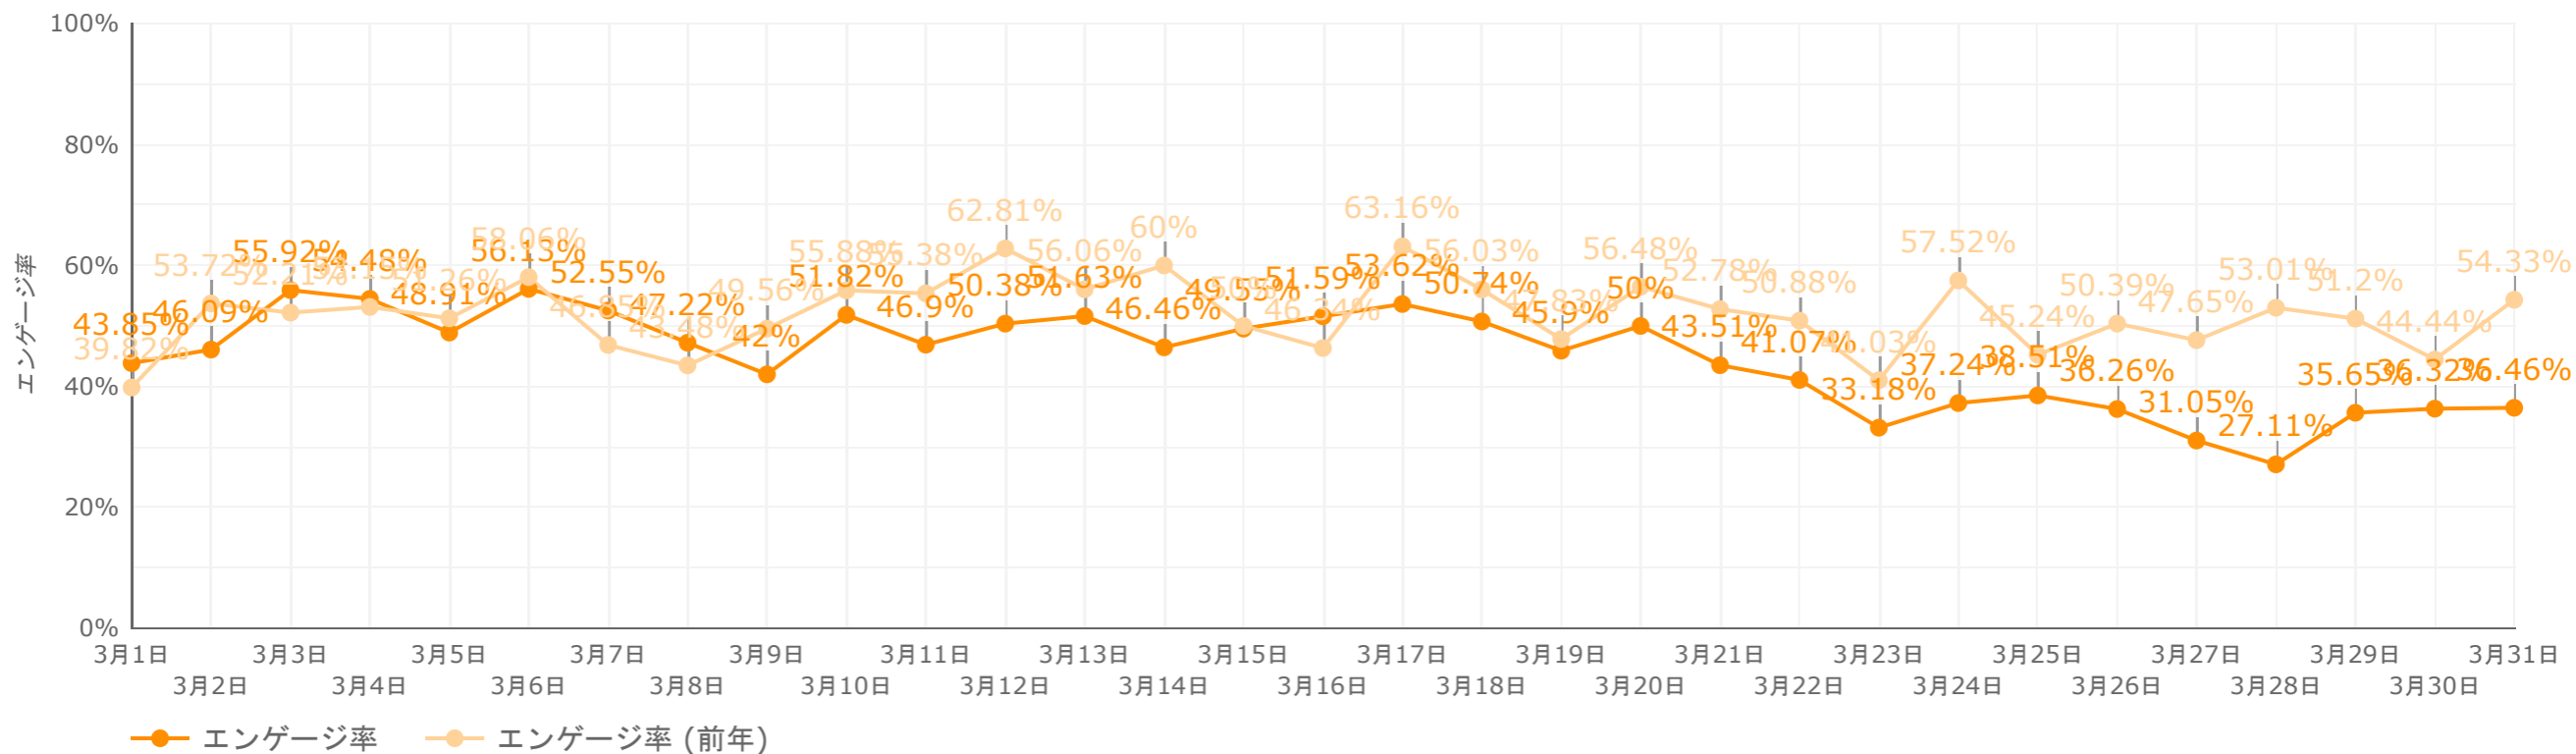

## 総ユーザー数（月間）

サイトを訪問したユーザーの合計数になります。過去30日間のデータは薄いカラーで表示されます。

総ユーザー数

4,288

↑ 846

## ページ表示回数（月間）

サイトのページが表示された回数になります。過去30日間のデータは薄いカラーで表示されます。

累計ページ表示回数

5,860

↓ -210

## エンゲージ率（月間）

興味をもってサイトを閲覧したアクセス率になります。過去30日間のデータは薄いカラーで表示されます。

平均エンゲージ率

43.11%

↓ -8.77%

## 月間状況まとめ

今月の訪問者状況は、以下の状況でした。

訪問ユーザーは **4,288** 名で、昨年対比 **↑ 24.6%** です。

その内 **43.11%** がユーザーがサイトに興味を持たれたユーザーで、昨年対比 **↓ -8.77%** です。

ページ表示数の累計は **5,860** ページで、昨年対比 **↓ -3.5%** です。