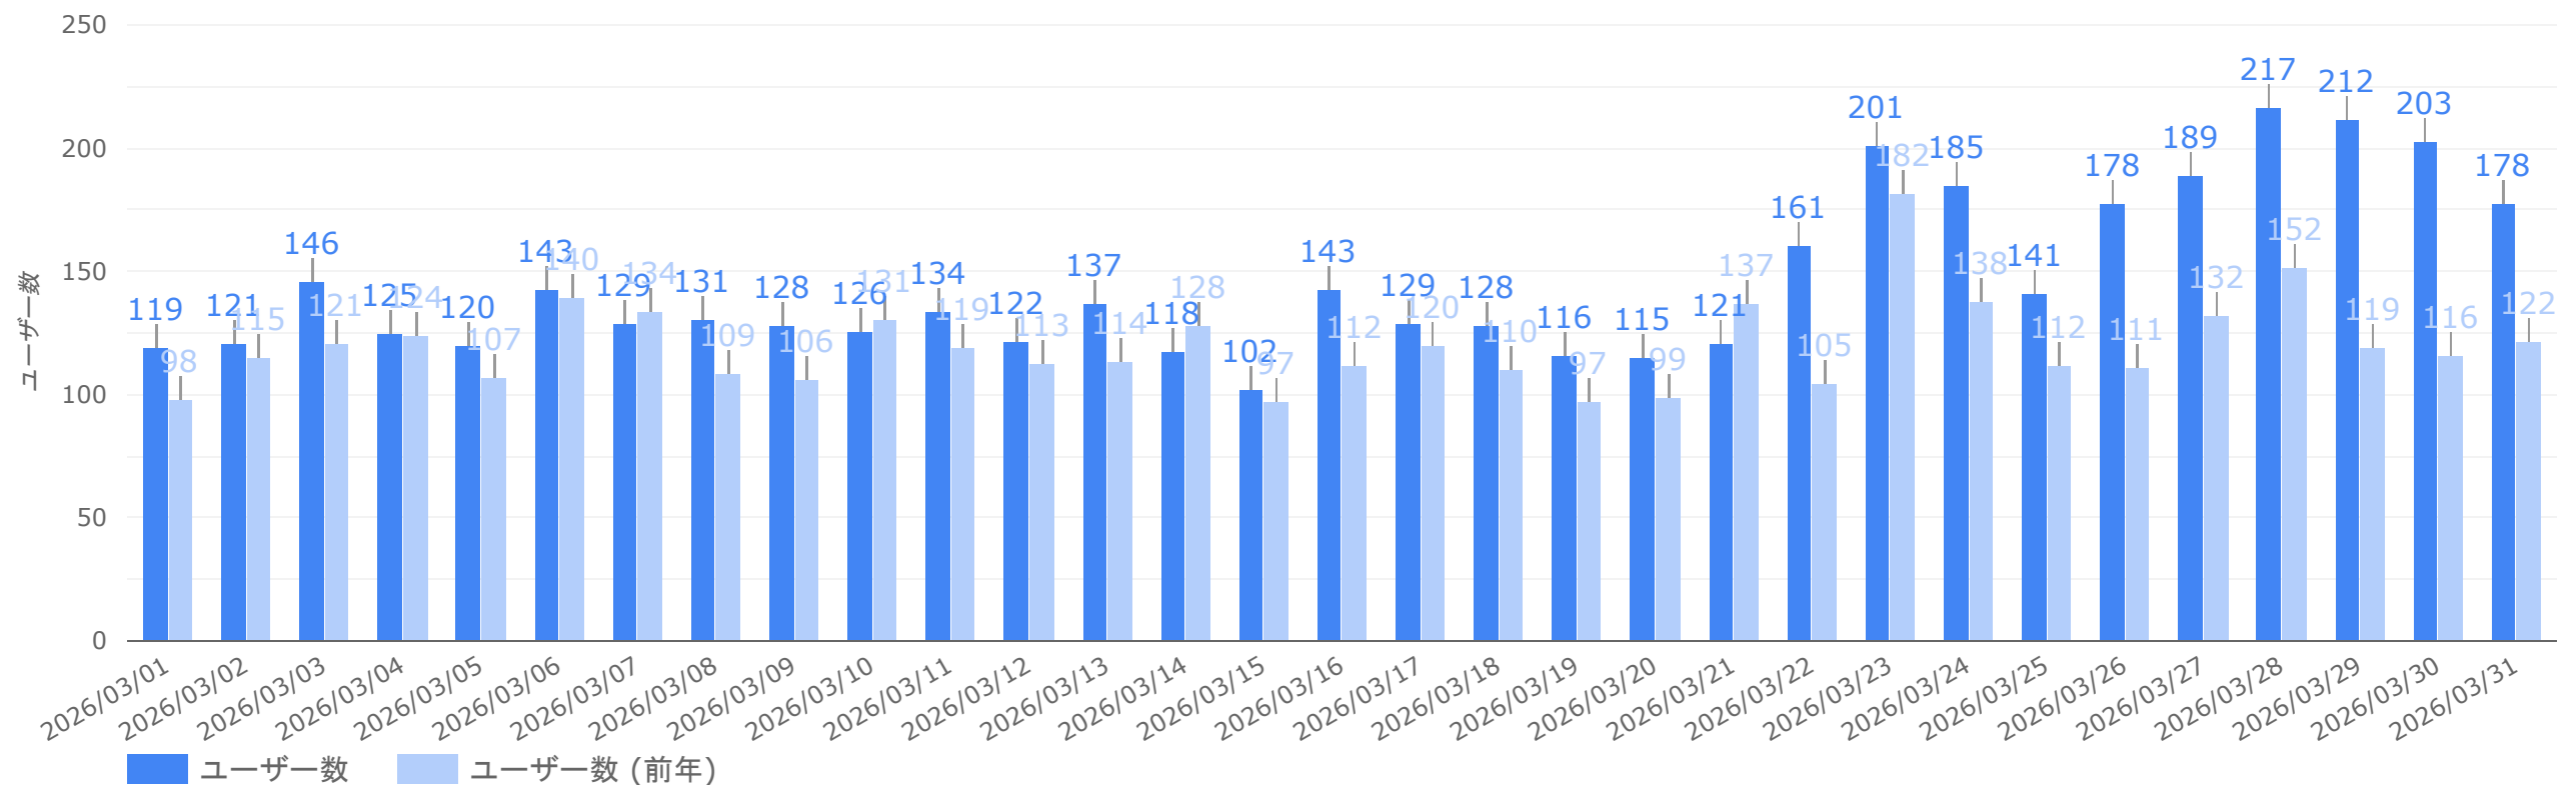

総ユーザー数（月間）

サイトを訪問したユーザーの合計数になります。過去30日間のデータは薄いカラーで表示されます。

総ユーザー数

4,288

↑ 846