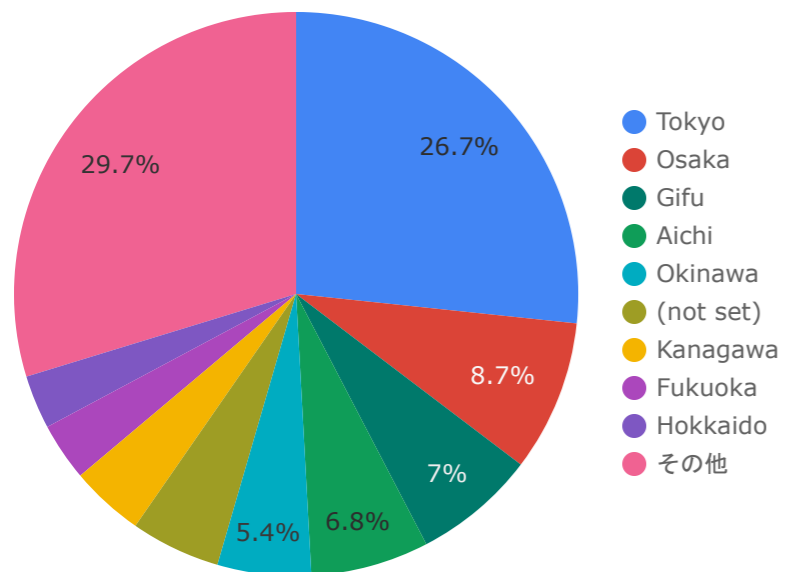

都道府県分析（年間）

	地域	総ユーザー数 ▾	ページ表示回数	エンゲージ率
1.	Tokyo	3,007	4,049	51.65%
2.	Osaka	978	1,356	48.07%
3.	Gifu	792	1,802	51.76%
4.	Aichi	764	1,002	44.48%
5.	Okinawa	605	1,100	50.42%
6.	(not set)	580	808	59.2%
7.	Kanagawa	476	619	50.75%
8.	Fukuoka	375	505	37.93%
9.	Hokkaido	347	462	50%
10.	Hyogo	339	467	50.51%
11.	Kyoto	296	422	54.71%
12.	Saitama	287	432	56.92%
13.	Chiba	242	349	54.55%
14.	Shizuoka	208	248	51.53%
15.	Nagano	165	200	59.46%
16.	Hiroshima	140	167	45.45%
	総計	11,002	16,427	49.9%