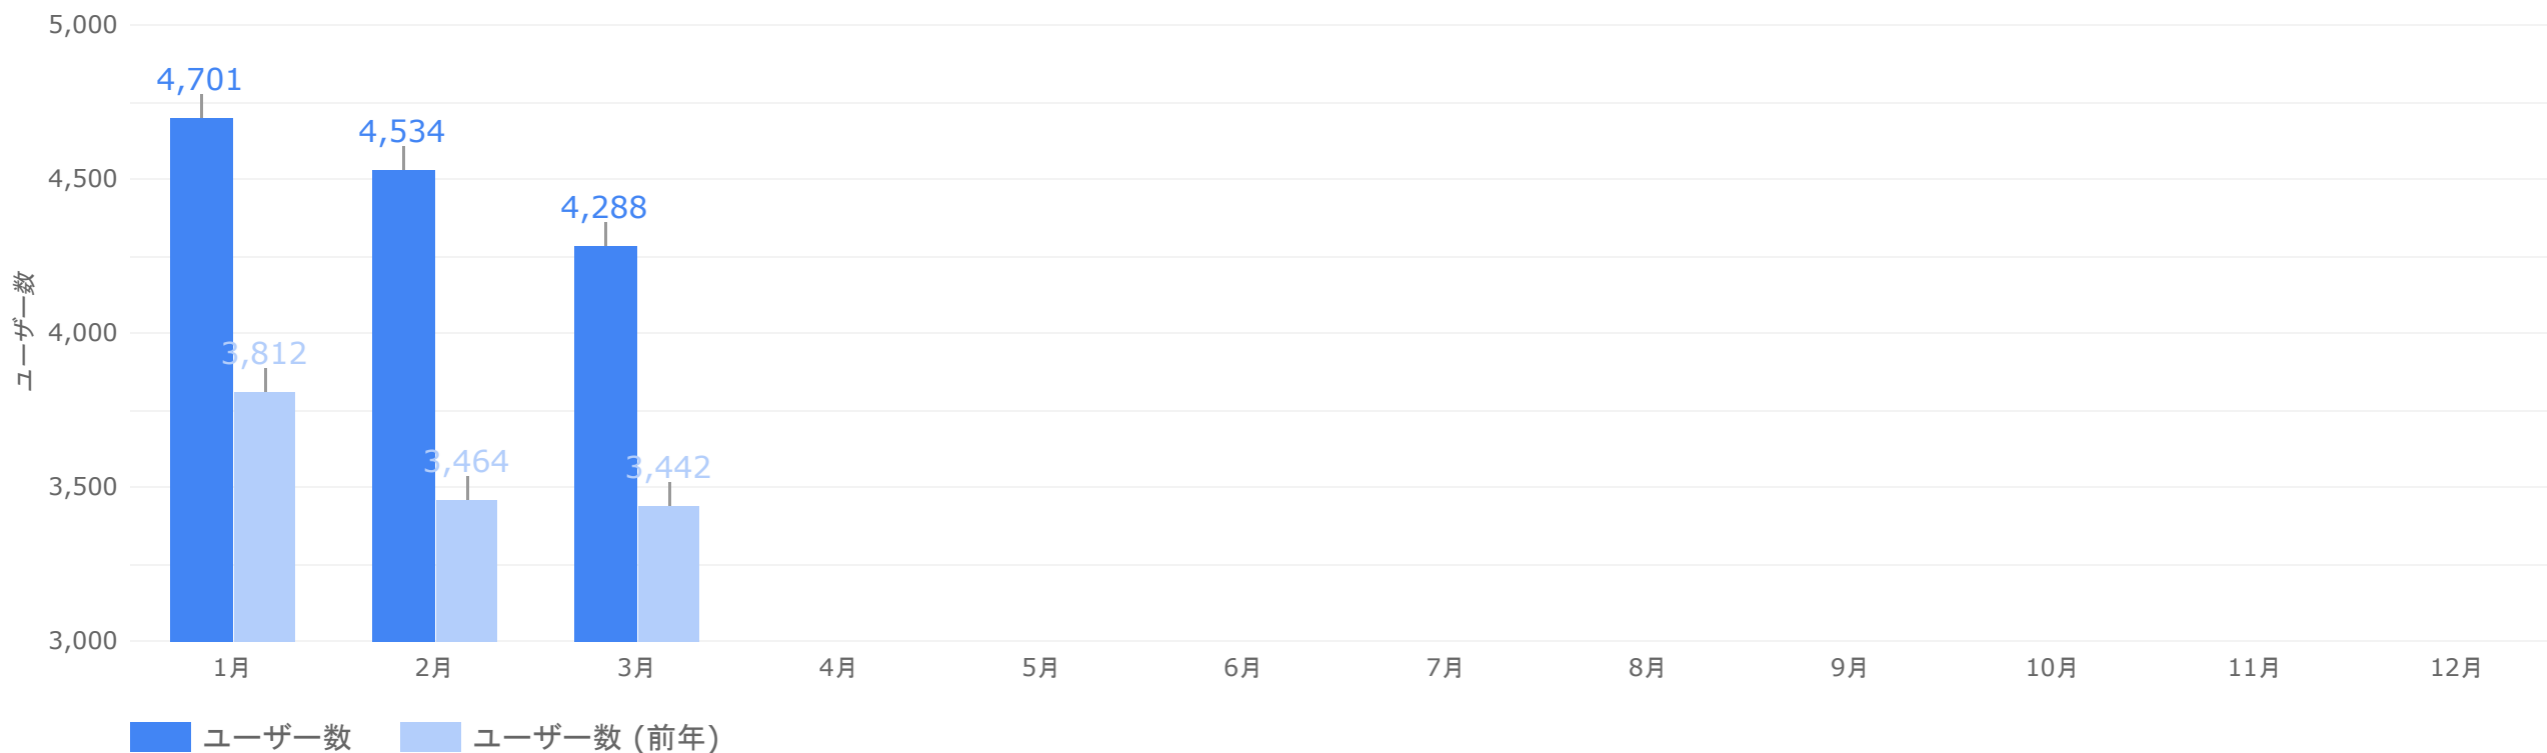

## ・ページ表示回数

閲覧されたページのアクセス数になります

## ・エンゲージ（率）

サイトにとって有益なアクセスをエンゲージといいます。  
10秒以上閲覧される、1回の訪問で2ページ以上閲覧されるなど、興味を持って閲覧されたアクセスになります。

## 総ユーザー数（年間）

サイトを訪問したユーザーの合計数になります。前年同時期のデータは薄いカラーで表示されます。

総ユーザー数  
13,449  
↑ 2,963

## ページ表示回数（年間）

サイトのページが表示された回数になります。前年同時期のデータは薄いカラーで表示されます。

累計ページ表示回数

18,941

↓ -1,017