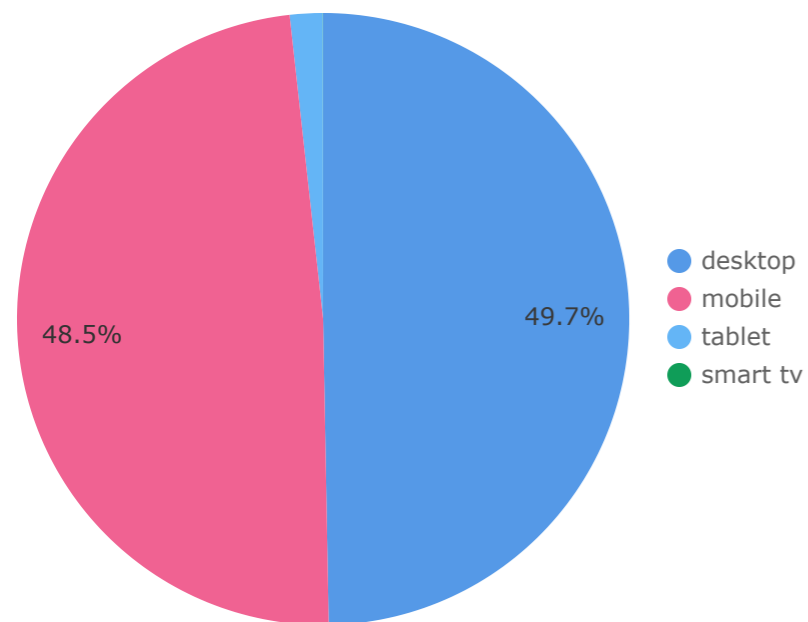

デバイス分析 (月間)

	デバイス カテゴリ	総ユーザー数 ▼	ページ表示回数	エンゲージ率
1.	desktop	2,132	3,109	47.01%
2.	mobile	2,082	2,652	40.48%
3.	tablet	74	98	39.77%
4.	smart tv	1	1	0%

総計

4,288

5,860

43.11%