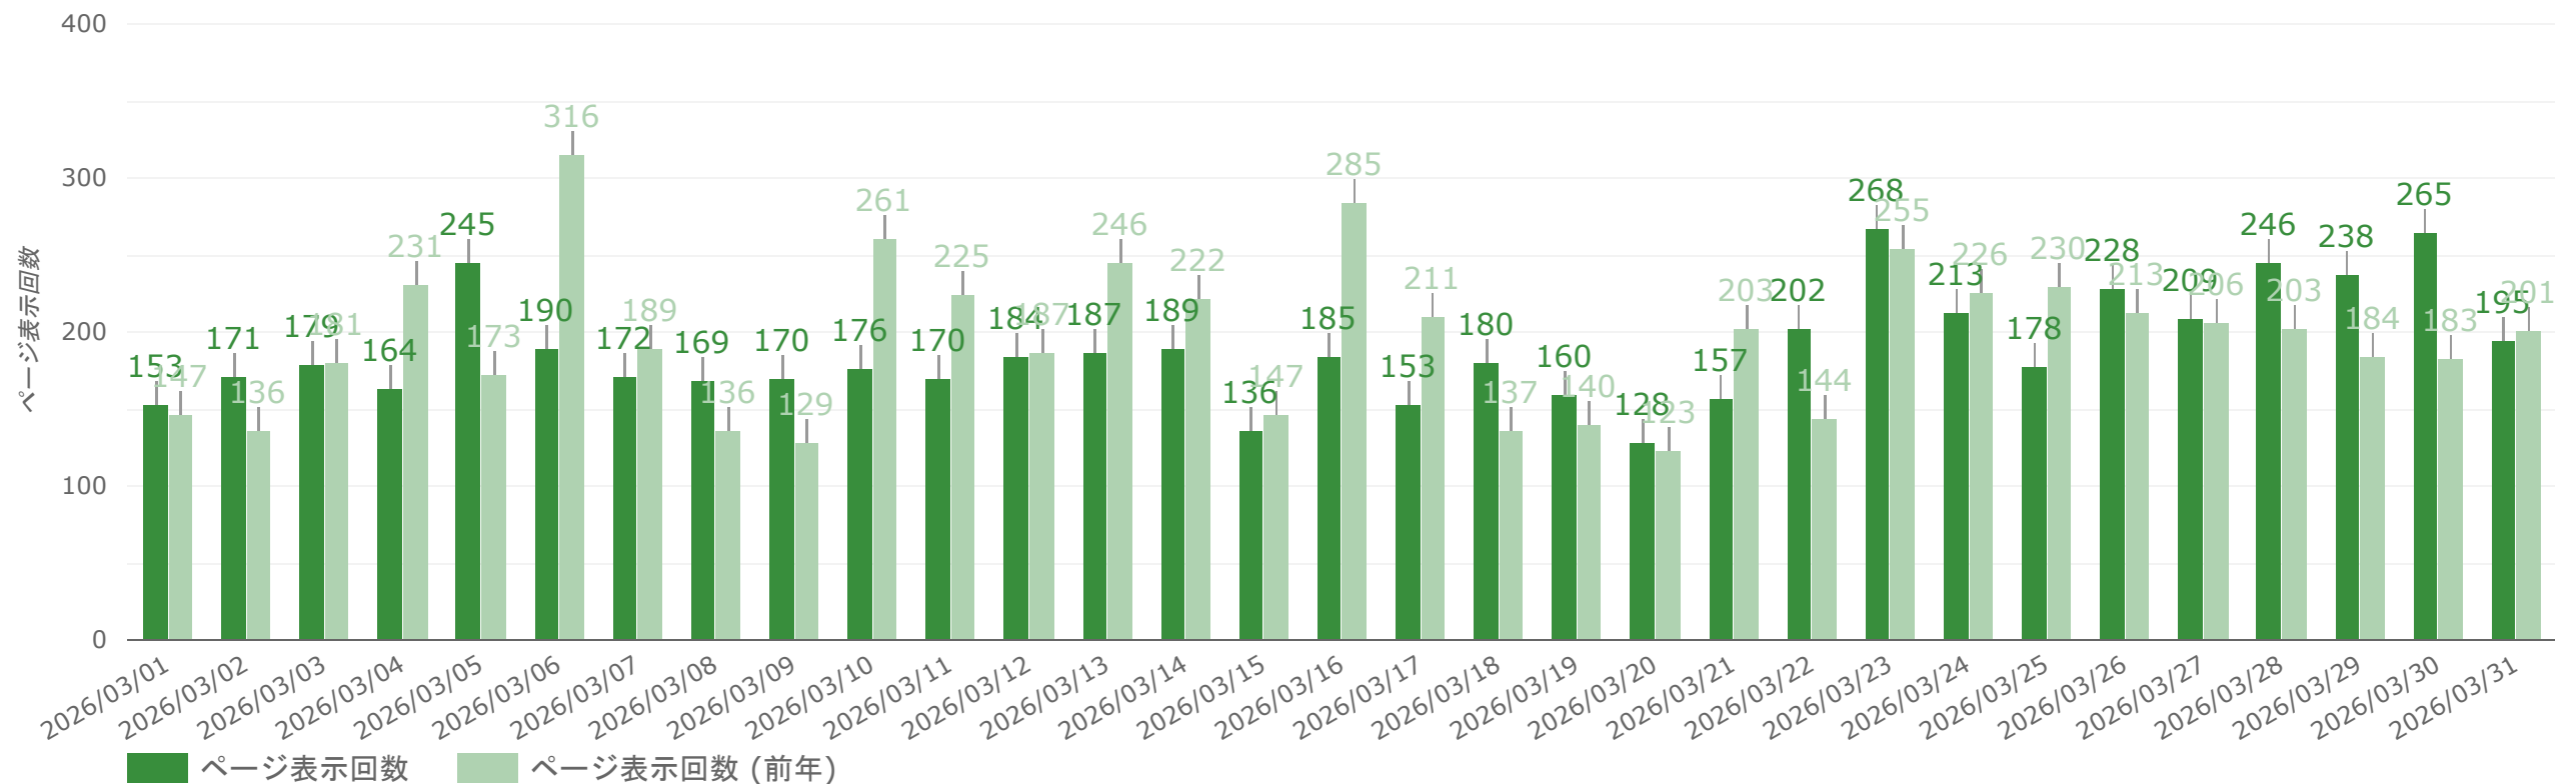

## 総ユーザー数（月間）

サイトを訪問したユーザーの合計数になります。過去30日間のデータは薄いカラーで表示されます。

総ユーザー数

4,288

↑ 846

## ページ表示回数（月間）

サイトのページが表示された回数になります。過去30日間のデータは薄いカラーで表示されます。

累計ページ表示回数

5,860

↓ -210