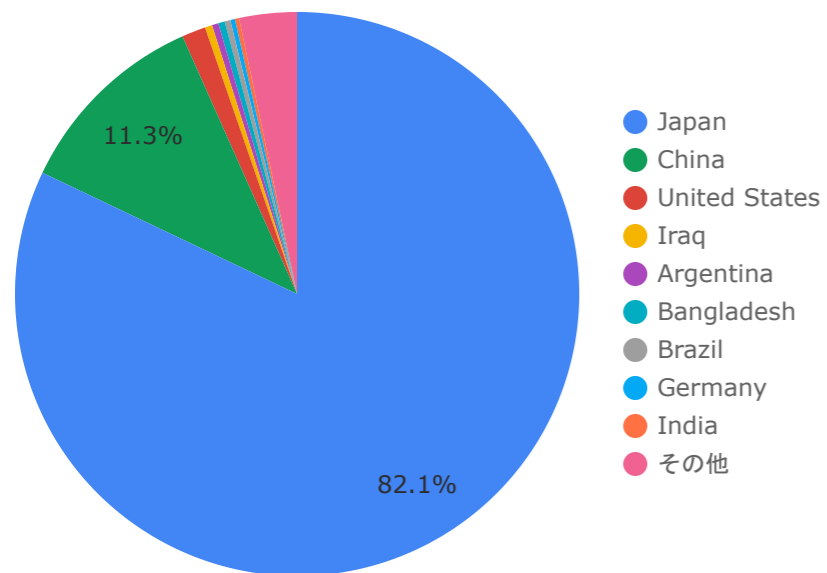

## 国別分析（年間）

	国	総ユーザー数 ▾	ページ表示回数	エンゲージ率
1.	Japan	11,002	16,427	49.9%
2.	China	1,510	1,513	0.46%
3.	United States	183	219	27.6%
4.	Iraq	56	56	19.64%
5.	Bangladesh	50	50	32%
6.	Argentina	50	50	30%
7.	Brazil	44	43	13.64%
8.	Germany	35	38	13.51%
9.	India	33	33	21.21%
10.	Taiwan	29	29	57.58%
11.	Vietnam	29	32	10.34%
12.	Mexico	28	28	25%
13.	Algeria	25	25	24%
14.	South Korea	18	37	40.74%
15.	(not set)	15	15	0%
16.	South Africa	13	13	30.77%
	総計	13,449	18,941	43.75%