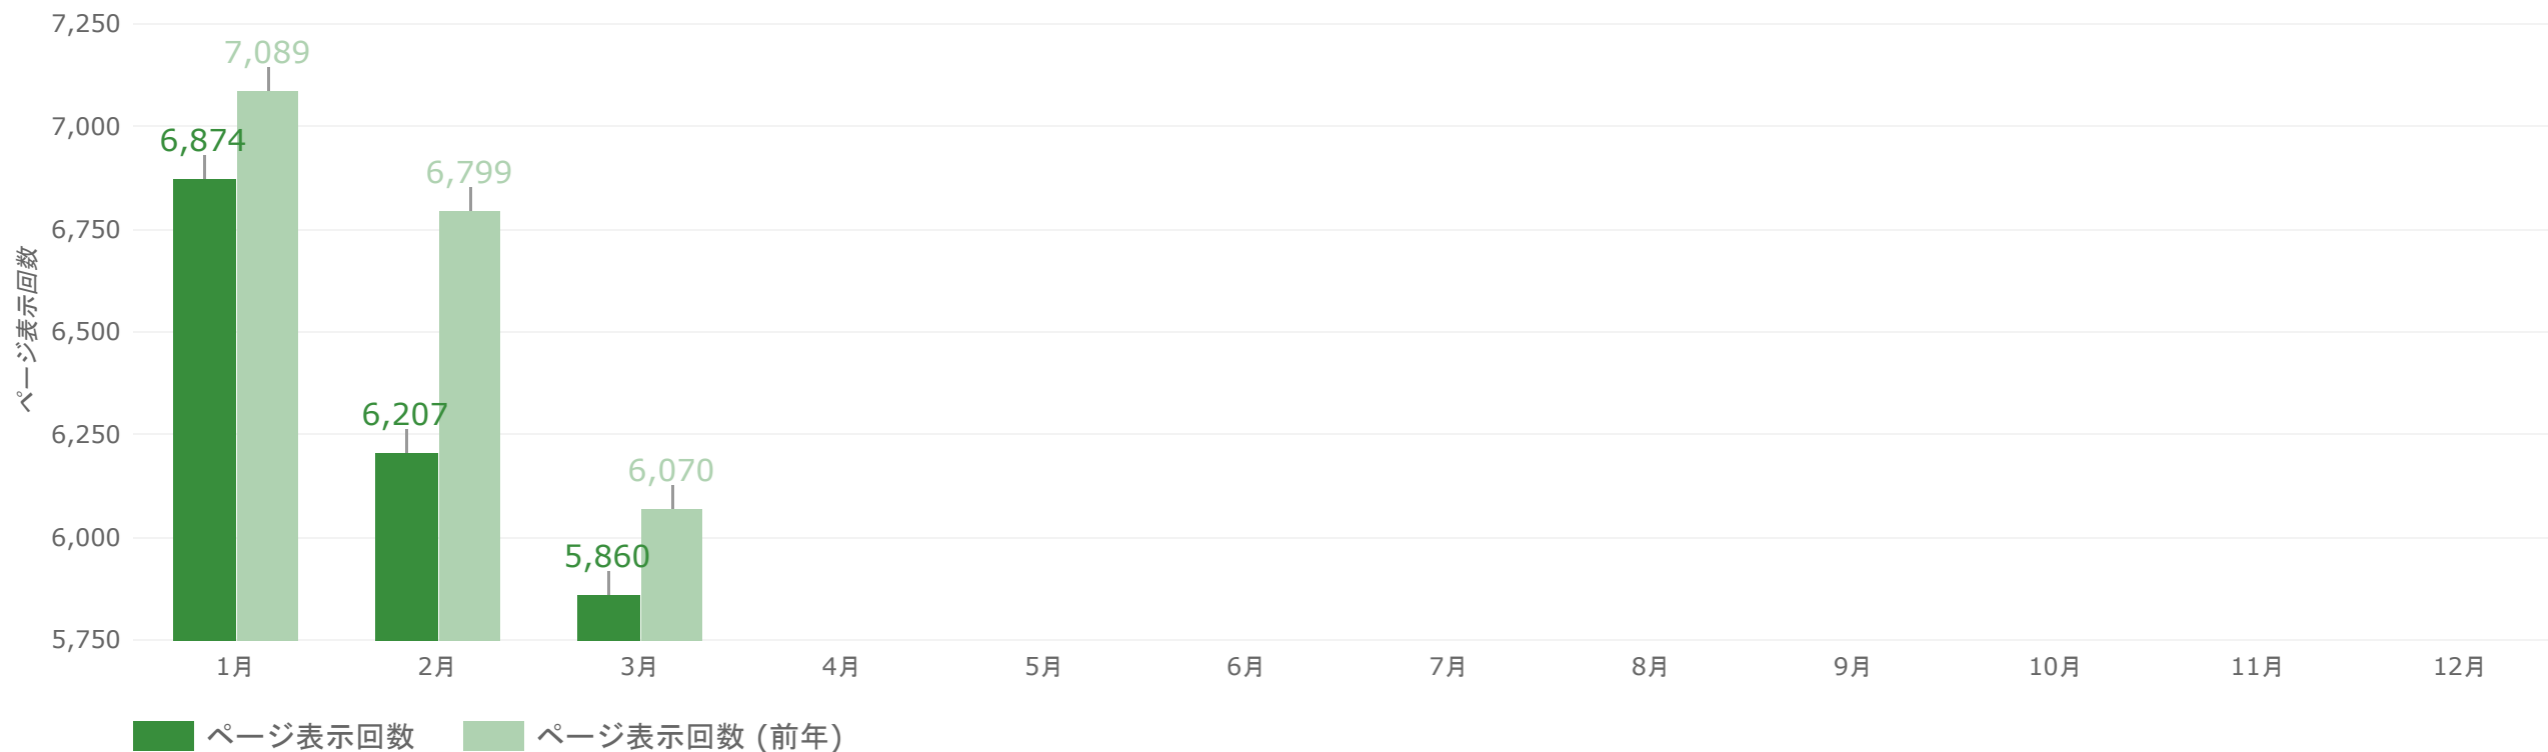

## 総ユーザー数（年間）

サイトを訪問したユーザーの合計数になります。前年同時期のデータは薄いカラーで表示されます。

総ユーザー数  
13,449  
↑ 2,963

## ページ表示回数（年間）

サイトのページが表示された回数になります。前年同時期のデータは薄いカラーで表示されます。

累計ページ表示回数

18,941

↓ -1,017

## 年間状況まとめ

今年の訪問者状況（累計）は、以下の状況でした。

訪問ユーザーは **13,449** 名で、昨年対比 **↑ 28.3%** です。

その内 **43.75%** がユーザーがサイトに興味を持たれたユーザーで、昨年対比 **↓ -8.71%** です。

ページ表示数の累計は **18,941** ページで、昨年対比 **↓ -5.1%** です。