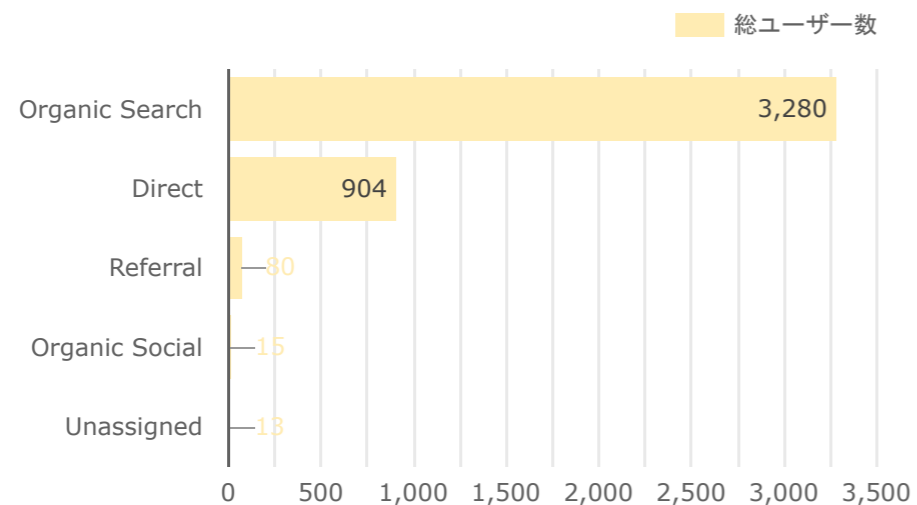

## デバイス分析 (月間)

	デバイス カテゴリ	総ユーザー数 ▼	ページ表示回数	エンゲージ率
1.	desktop	2,132	3,109	47.01%
2.	mobile	2,082	2,652	40.48%
3.	tablet	74	98	39.77%
4.	smart tv	1	1	0%

総計

4,288

5,860

43.11%

## サイト訪問ルート（チャネル）分析（月間）

	チャネル	総ユーザー数 ▾	ページ表示回数	エンゲージ率
1.	Organic Search	3,280	4,380	51.16%
2.	Direct	904	1,265	12.95%
3.	Referral	80	185	60.78%
4.	Organic Social	15	16	13.33%
5.	Unassigned	13	14	14.29%