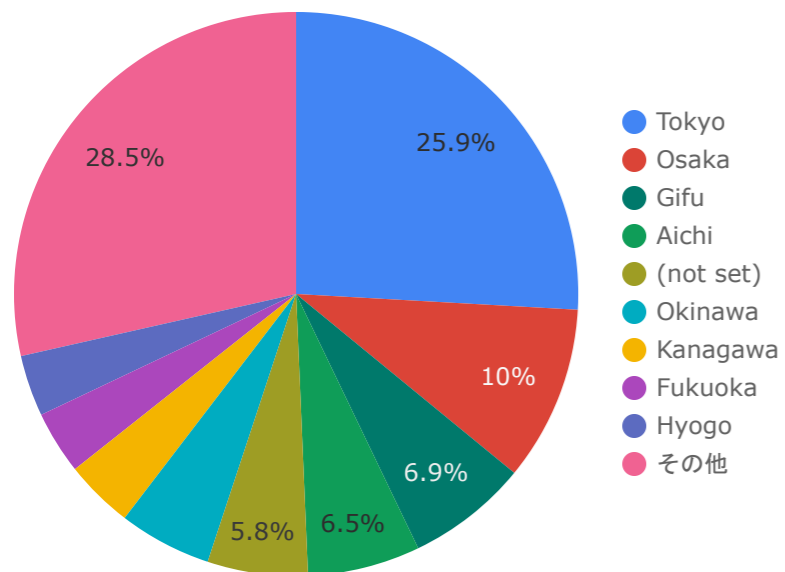

都道府県分析（月間）

	地域	総ユーザー数	ページ表示回数	エンゲージ率
1.	Tokyo	959	1,165	52.01%
2.	Osaka	372	465	45.72%
3.	Gifu	257	572	49.44%
4.	Aichi	239	312	44.36%
5.	(not set)	213	285	58.23%
6.	Okinawa	197	359	50.89%
7.	Kanagawa	146	179	53.89%
8.	Fukuoka	134	175	38.73%
9.	Hyogo	130	146	52.55%
10.	Saitama	102	135	58.04%
11.	Hokkaido	99	103	42.31%
12.	Kyoto	89	161	60.42%
13.	Chiba	64	95	51.39%
14.	Nagano	62	69	66.67%
15.	Shizuoka	62	72	49.23%
16.	Mie	47	56	48.94%
	総計	3,591	5,111	49.81%