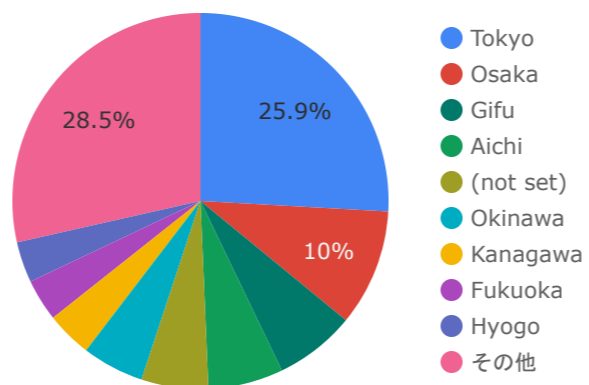

ユーザー分析 (月間)

性別

データがありません

都道府県