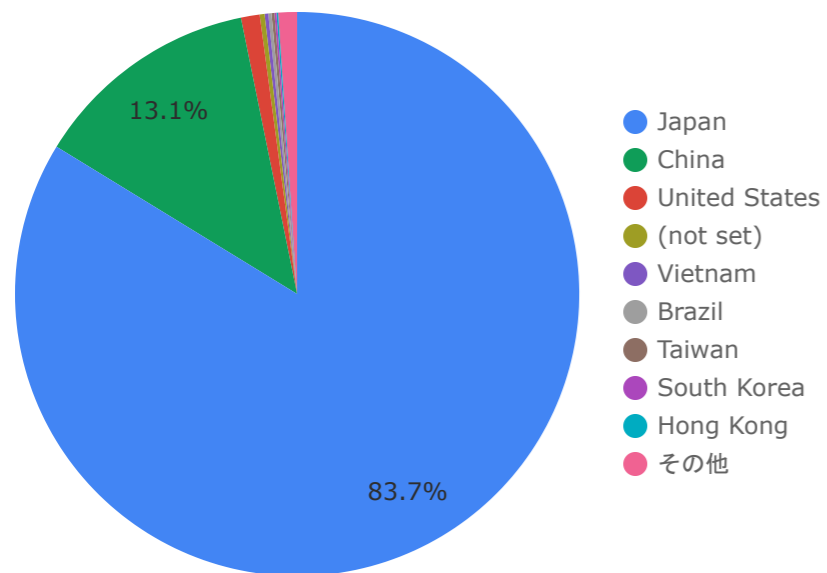

## 国別分析（月間）

	国	総ユーザー数	ページ表示回数	エンゲージ率
1.	Japan	3,591	5,111	49.81%
2.	China	560	560	0%
3.	United States	46	61	28%
4.	(not set)	12	12	0%
5.	Vietnam	9	12	22.22%
6.	Brazil	8	8	0%
7.	Taiwan	7	7	75%
8.	South Korea	5	6	40%
9.	Thailand	4	7	100%
10.	Hong Kong	4	5	25%
11.	India	3	3	0%
12.	Sweden	3	3	0%
13.	Italy	2	4	50%
14.	France	2	25	50%
15.	Germany	2	2	50%
16.	Mexico	2	2	50%
	総計	4,288	5,860	43.11%