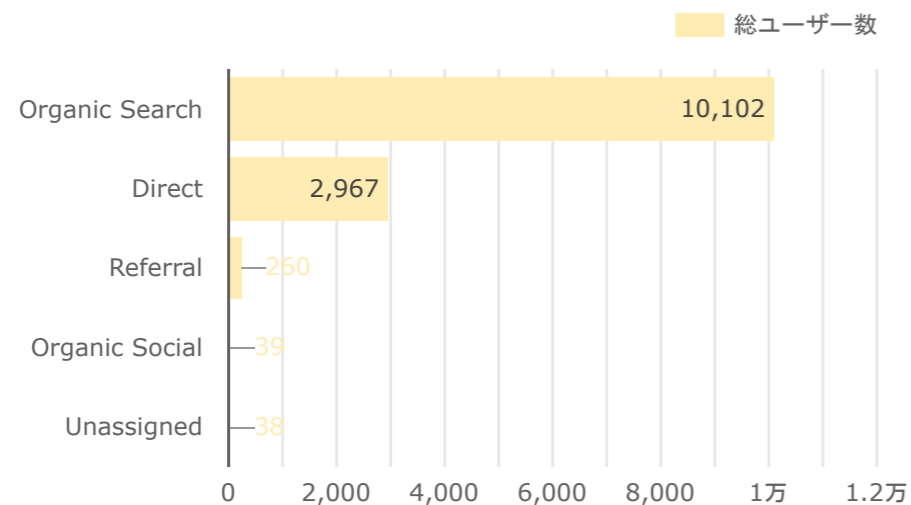

## 年齢分析（年間）

年齢 ▲	総ユーザー数	ページ表示回数	エンゲージ率
------	--------	---------	--------

データなし

総計

null

null

null

## デバイス分析 (年間)

	デバイス カテゴリ	総ユーザー数 ▼	ページ表示回数	エンゲージ率
1.	desktop	6,892	10,456	47.01%
2.	mobile	6,187	8,132	40%
3.	tablet	241	351	38.71%
4.	smart tv	2	2	0%

総計

13,449

18,941

43.75%

## サイト訪問ルート（チャネル）分析（年間）

	チャネル	総ユーザー数 ▼	ページ表示回数	エンゲージ率
1.	Organic Search	10,102	14,003	51.16%
2.	Direct	2,967	4,290	16.08%
3.	Referral	260	564	60.3%
4.	Organic Social	39	44	10%
5.	Unassigned	38	40	14.63%

## 国別分析（年間）

	国	総ユーザー数 ▾	ページ表示回数	エンゲージ率
1.	Japan	11,002	16,427	49.9%
2.	China	1,510	1,513	0.46%
3.	United States	183	219	27.6%
4.	Iraq	56	56	19.64%
5.	Bangladesh	50	50	32%
6.	Argentina	50	50	30%
7.	Brazil	44	43	13.64%
8.	Germany	35	38	13.51%
9.	India	33	33	21.21%
10.	Taiwan	29	29	57.58%
11.	Vietnam	29	32	10.34%
12.	Mexico	28	28	25%
13.	Algeria	25	25	24%
14.	South Korea	18	37	40.74%
15.	(not set)	15	15	0%
16.	South Africa	13	13	30.77%
	総計	13,449	18,941	43.75%