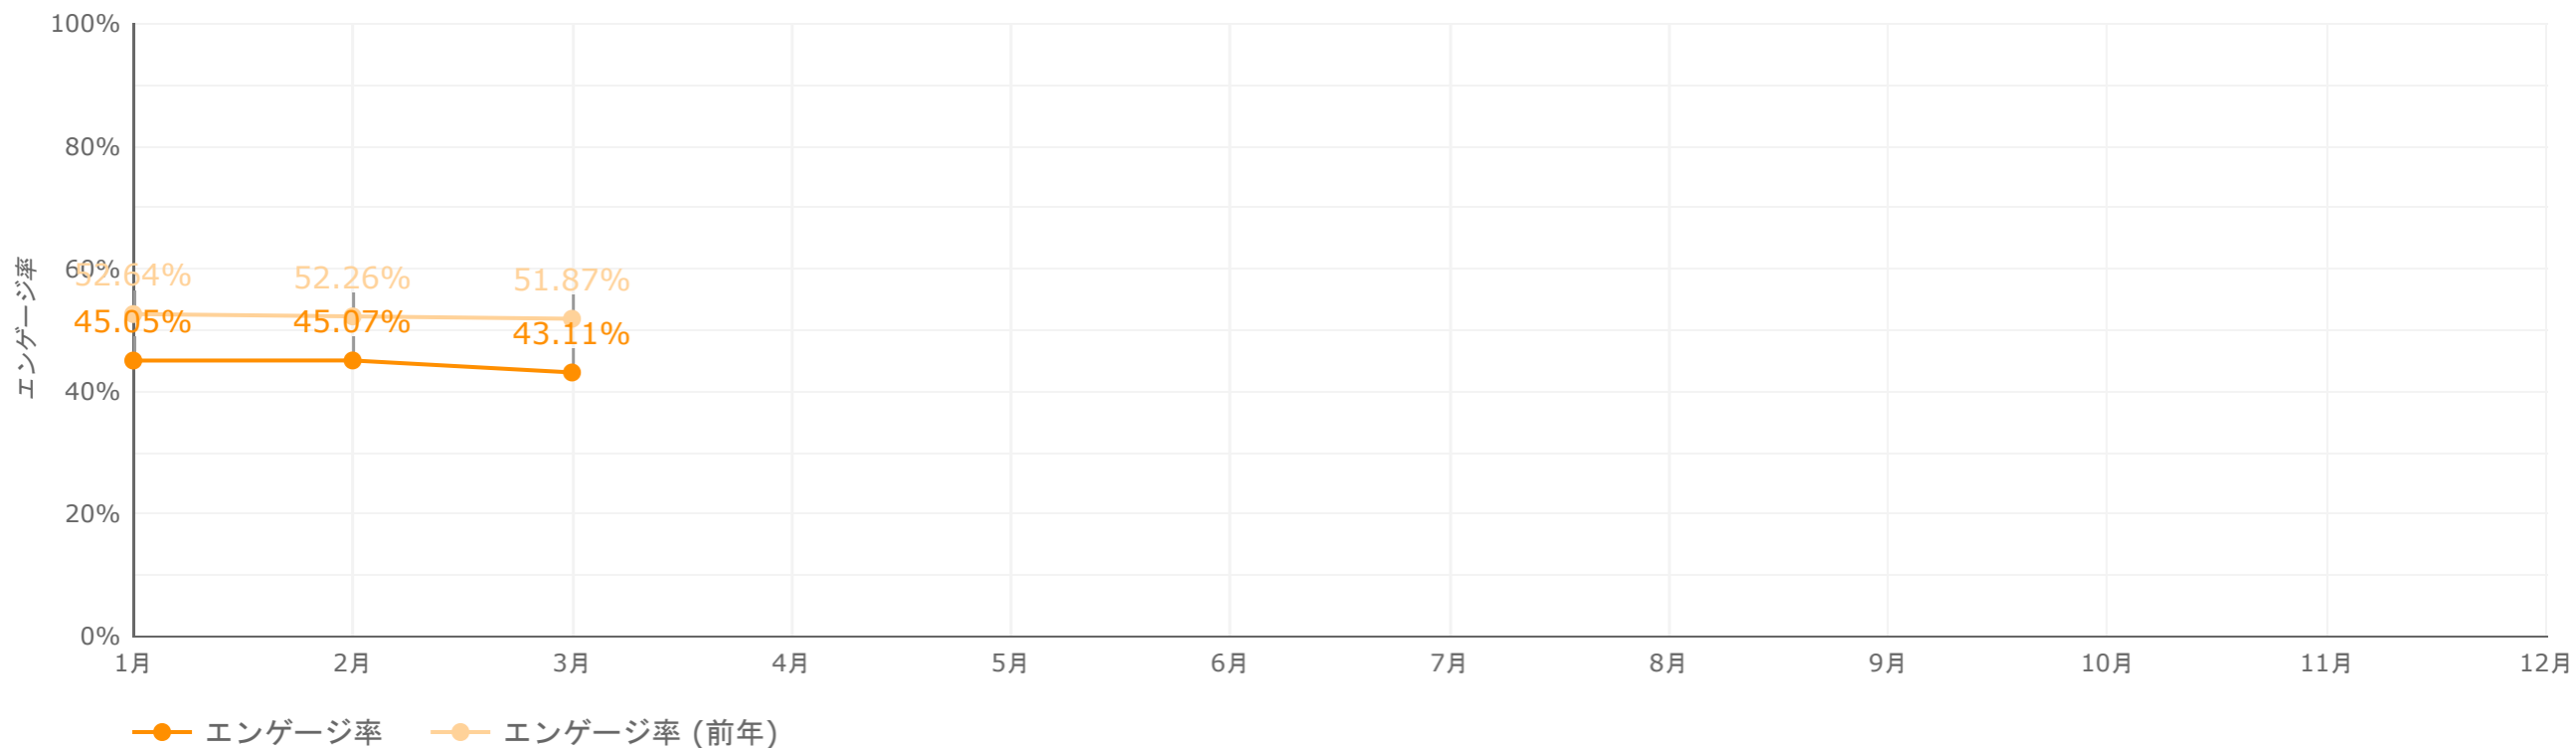

エンゲージ率 (年間)

興味をもってサイトを閲覧したアクセス率になります。前年同時期のデータは薄いカラーで表示されます。

平均エンゲージ率

43.75%

↓ -8.71%