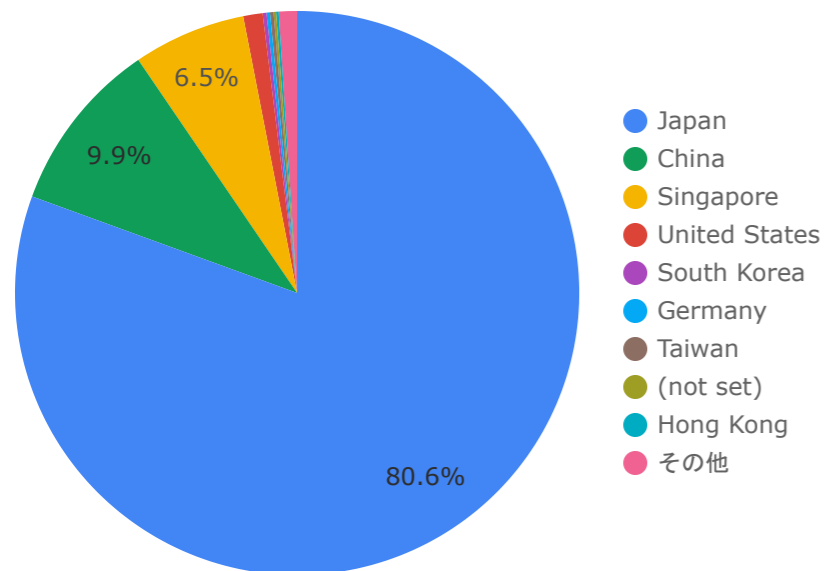

総計

5,478

7,385

41.02%

1 - 5 / 5

※Organic Search : サイト検索結果 / Direct : URL直接入力やメルマガクリックなど / Referral : 別サイトのリンク経由 / Organic Social : SNSなど / Unassigned : 不明

国別分析（月間）

国	総ユーザー数	ページ表示回数	エンゲージ率
1. Japan	4,418	6,260	48.64%
2. China	544	544	0.92%
3. Singapore	354	359	1.13%
4. United States	61	74	12.31%
5. South Korea	12	17	60%
6. Taiwan	11	22	92.86%
7. Germany	11	10	36.36%
8. (not set)	8	8	0%
9. Hong Kong	8	8	0%
10. Mexico	5	5	0%
11. Vietnam	4	14	33.33%
12. Brazil	4	7	20%
13. Canada	4	4	25%
14. Indonesia	4	4	25%
15. Netherlands	4	5	0%
16. France	3	5	66.67%
総計	5,478	7,385	41.02%