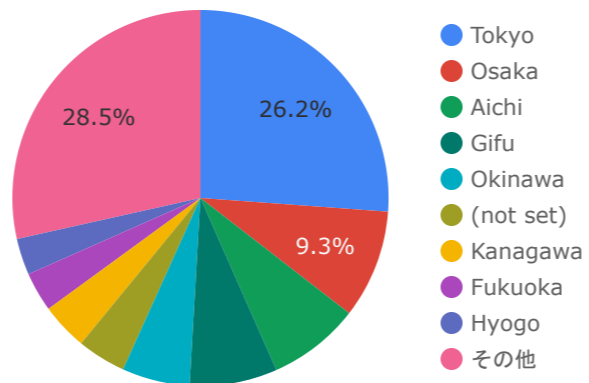

ユーザー分析 (月間)

性別

データがありません

都道府県