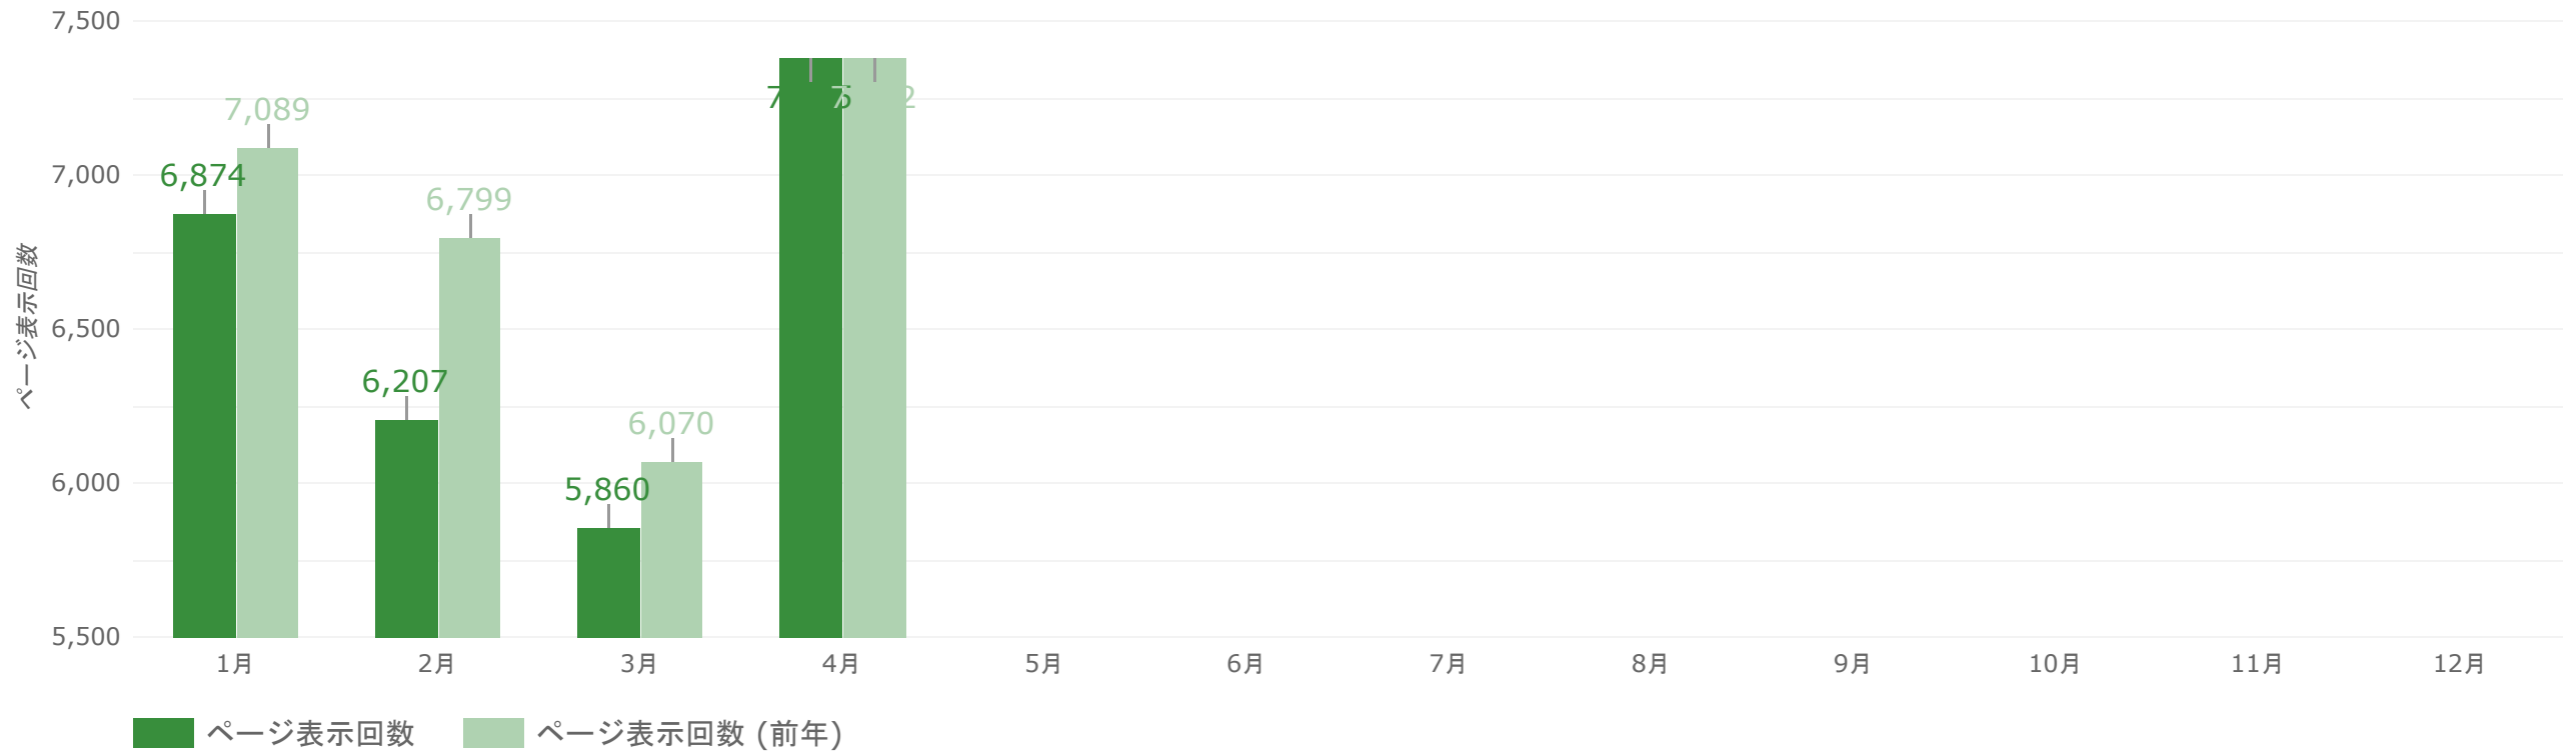

・ページ表示回数

閲覧されたページのアクセス数になります

・エンゲージ（率）

サイトにとって有益なアクセスをエンゲージといいます。
10秒以上閲覧される、1回の訪問で2ページ以上閲覧されるなど、興味を持って閲覧されたアクセスになります。

年間レポート - アクセス状況

1年間のアクセス状況についてご報告いたします。

総ユーザー数（年間）

サイトを訪問したユーザーの合計数になります。前年同時期のデータは薄いカラーで表示されます。

総ユーザー数
18,756
↑ 4,583

ページ表示回数（年間）

サイトのページが表示された回数になります。前年同時期のデータは薄いカラーで表示されます。

累計ページ表示回数

26,326

↓ -1,014

エンゲージ率 (年間)

興味をもってサイトを閲覧したアクセス率になります。前年同時期のデータは薄いカラーで表示されます。

平均エンゲージ率

42.52%

↓ -9.88%

年間状況まとめ

今年の訪問者状況（累計）は、以下の状況でした。

訪問ユーザーは **18,756** 名で、昨年対比 **↑ 32.3%** です。

その内 **42.52%** がユーザーがサイトに興味を持たれたユーザーで、昨年対比 **↓ -9.88%** です。

ページ表示数の累計は **26,326** ページで、昨年対比 **↓ -3.7%** です。