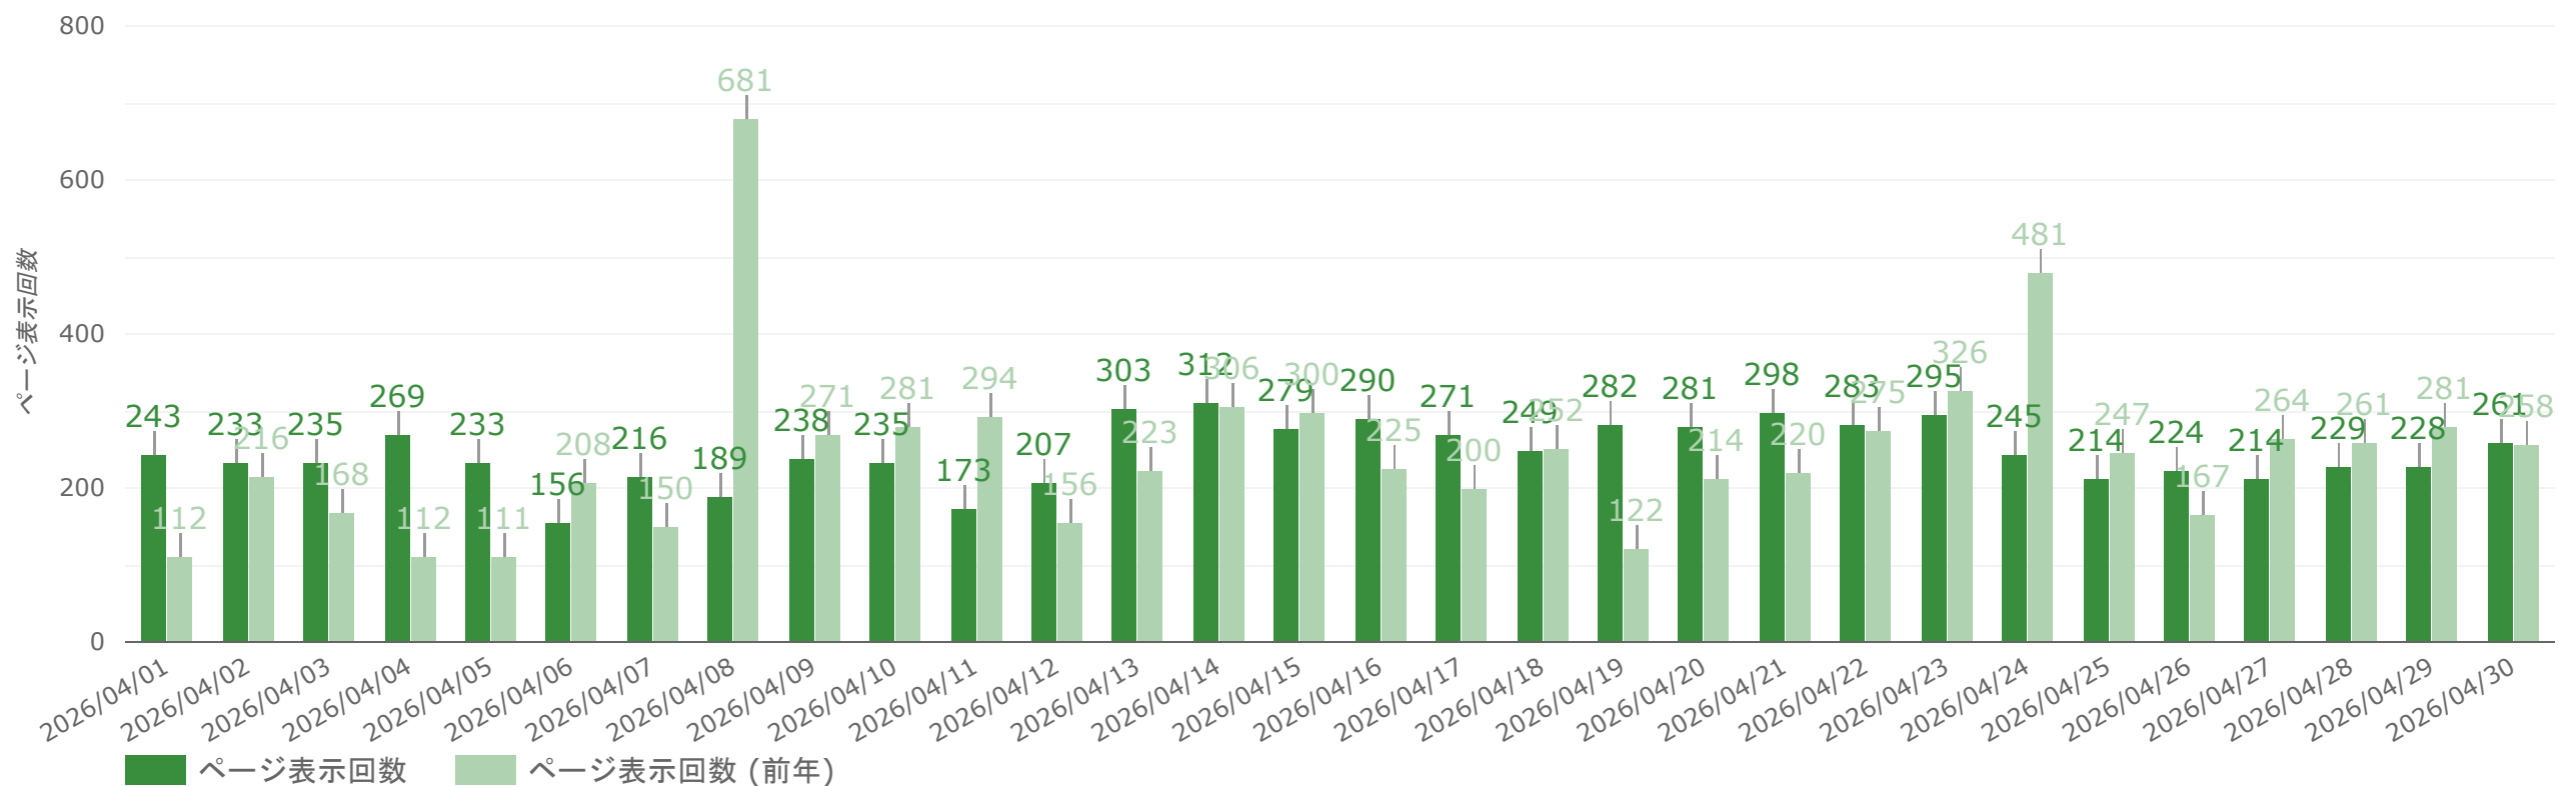

総計

18,756

26,326

42.52%

1 - 5 / 5

※Organic Search : サイト検索結果 / Direct : URL直接入力やメルマガクリックなど / Referral : 別サイトのリンク経由 / Organic Social : SNSなど / Unassigned : 不明

国別分析（年間）

国	総ユーザー数	ページ表示回数	エンゲージ率
1. Japan	15,248	22,687	49.28%
2. China	2,054	2,057	0.58%
3. Singapore	365	370	1.63%
4. United States	244	293	23.74%
5. Iraq	56	56	19.64%
6. Argentina	52	53	27.78%
7. Bangladesh	50	50	32%
8. Brazil	48	50	14.29%
9. Germany	46	48	18.75%
10. Taiwan	40	51	68.09%
11. India	34	34	23.53%
12. Mexico	33	33	21.21%
13. Vietnam	33	46	14.29%
14. South Korea	30	54	47.62%
15. Algeria	25	25	24%
16. (not set)	23	23	0%
総計	18,756	26,326	42.52%

月間レポート - アクセス状況

先月のアクセス状況についてご報告いたします。

総ユーザー数（月間）

サイトを訪問したユーザーの合計数になります。過去30日間のデータは薄いカラーで表示されます。

総ユーザー数

5,478

↑ 1,698

ページ表示回数（月間）

サイトのページが表示された回数になります。過去30日間のデータは薄いカラーで表示されます。

累計ページ表示回数

7,385

↑ 3

エンゲージ率 (月間)

興味をもってサイトを閲覧したアクセス率になります。過去30日間のデータは薄いカラーで表示されます。

平均エンゲージ率

41.02%

↓ -13.08%

月間状況まとめ

今月の訪問者状況は、以下の状況でした。

訪問ユーザーは **5,478** 名で、昨年対比 **↑ 44.9%** です。

その内 **41.02%** がユーザーがサイトに興味を持たれたユーザーで、昨年対比 **↓ -13.08%**です。

ページ表示数の累計は **7,385** ページで、昨年対比 **↑ 0.0%** です。

月間レポート - ページ状況

各ページのエンゲージ状況についてご報告いたします。