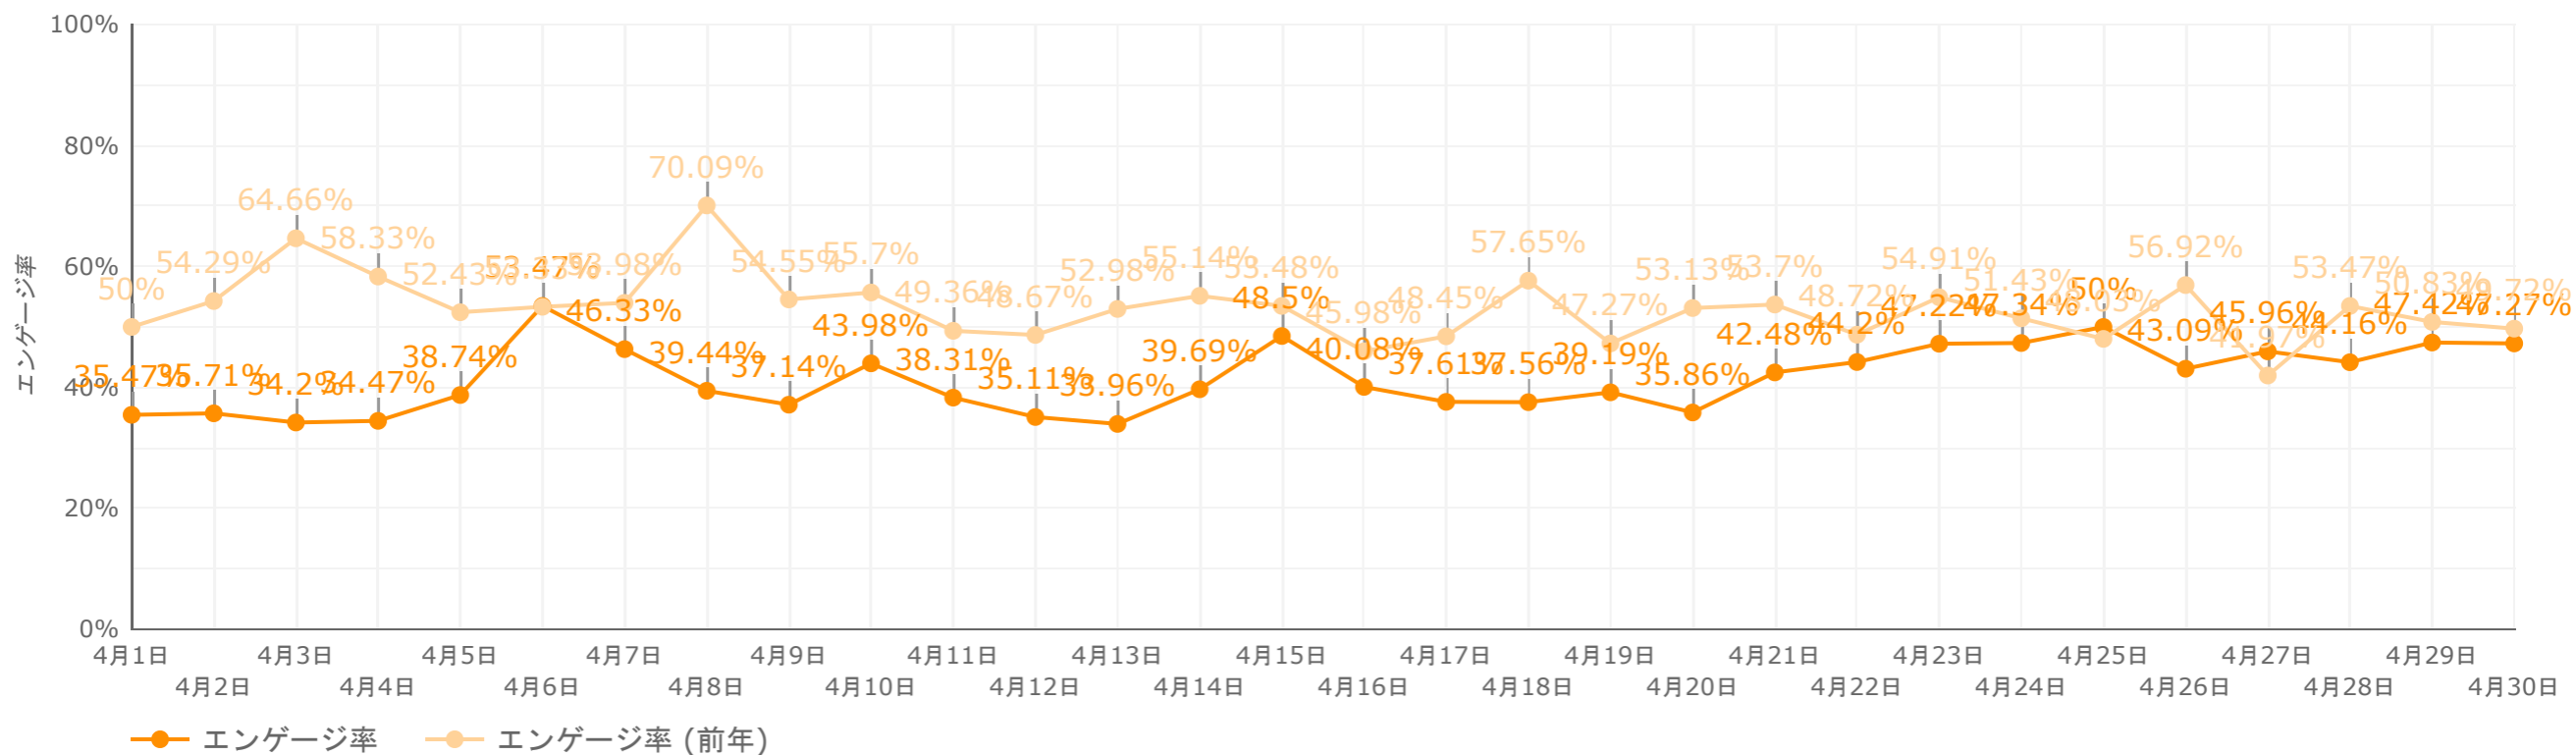

月間レポート - アクセス状況

先月のアクセス状況についてご報告いたします。

総ユーザー数（月間）

サイトを訪問したユーザーの合計数になります。過去30日間のデータは薄いカラーで表示されます。

総ユーザー数

5,478

↑ 1,698

ページ表示回数（月間）

サイトのページが表示された回数になります。過去30日間のデータは薄いカラーで表示されます。

累計ページ表示回数

7,385

↑ 3

エンゲージ率 (月間)

興味をもってサイトを閲覧したアクセス率になります。過去30日間のデータは薄いカラーで表示されます。

平均エンゲージ率

41.02%

↓ -13.08%

月間状況まとめ

今月の訪問者状況は、以下の状況でした。

訪問ユーザーは **5,478** 名で、昨年対比 **↑ 44.9%** です。

その内 **41.02%** がユーザーがサイトに興味を持たれたユーザーで、昨年対比 **↓ -13.08%**です。

ページ表示数の累計は **7,385** ページで、昨年対比 **↑ 0.0%** です。

月間レポート - ページ状況

各ページのエンゲージ状況についてご報告いたします。