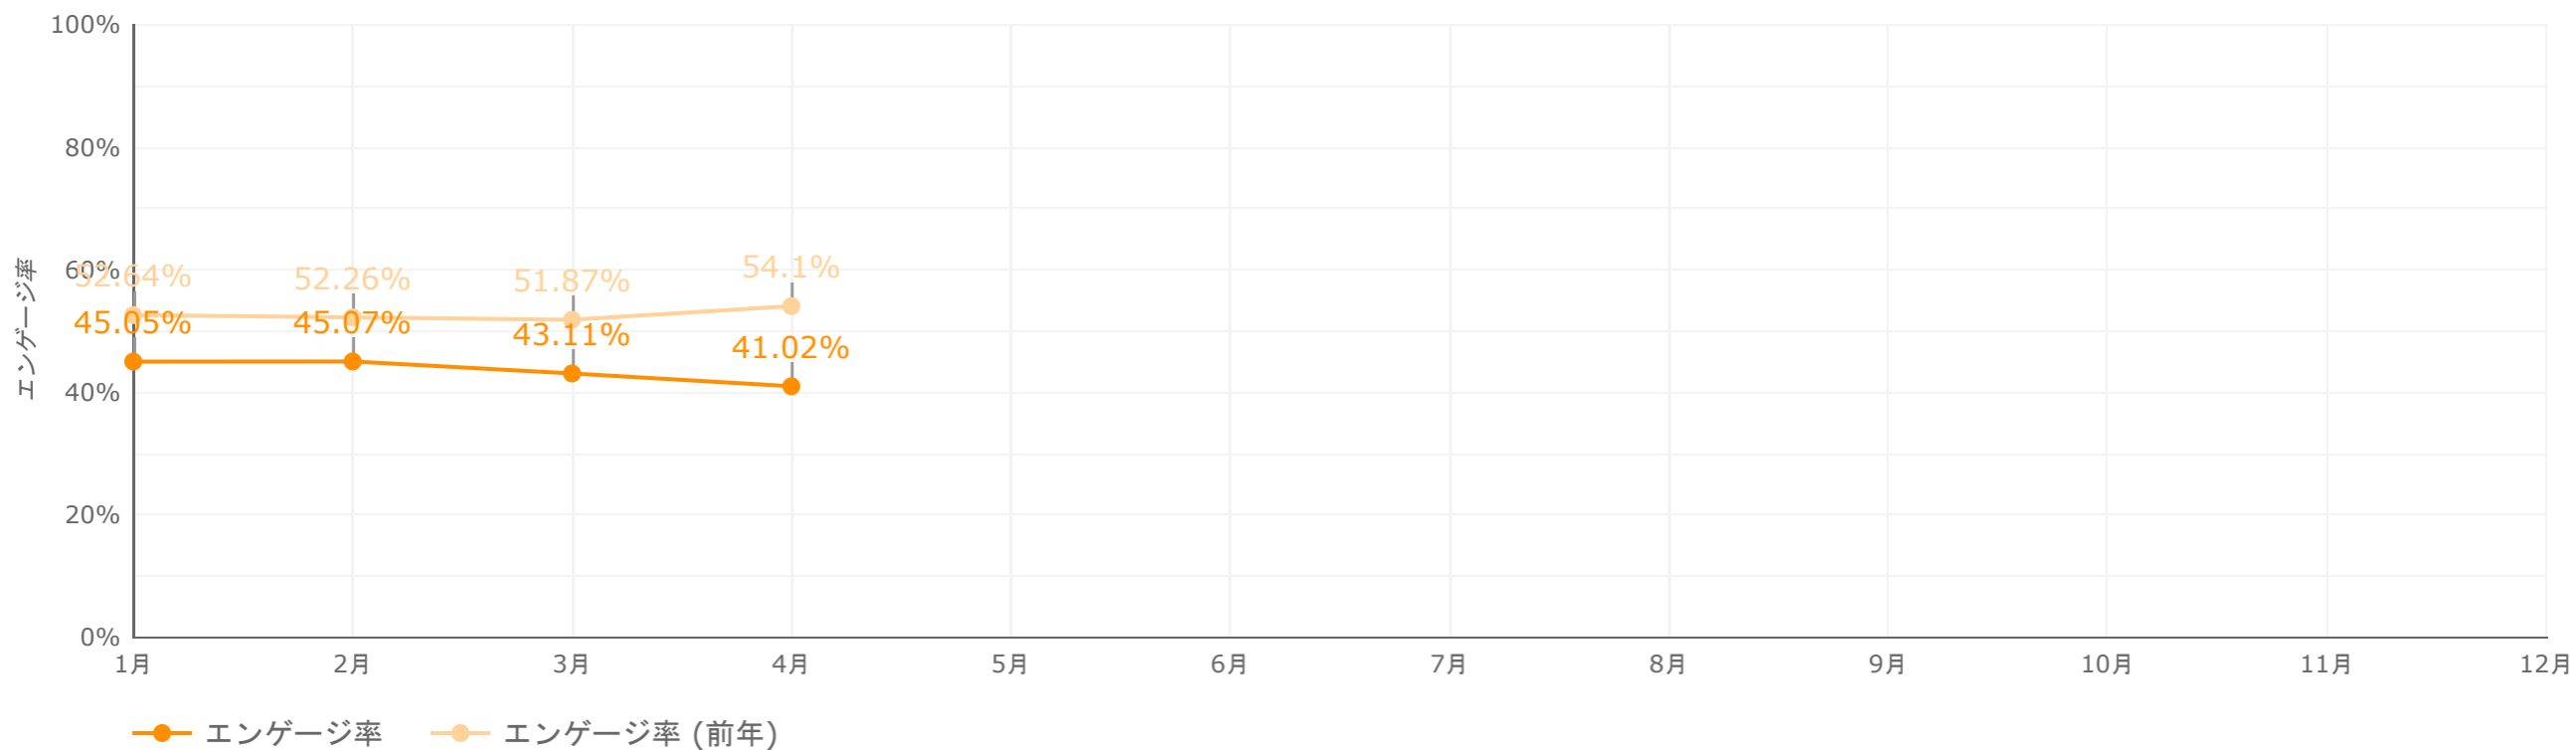

・ページ表示回数

閲覧されたページのアクセス数になります

・エンゲージ（率）

サイトにとって有益なアクセスをエンゲージといいます。
10秒以上閲覧される、1回の訪問で2ページ以上閲覧されるなど、興味を持って閲覧されたアクセスになります。

年間レポート - アクセス状況

1年間のアクセス状況についてご報告いたします。

総ユーザー数（年間）

サイトを訪問したユーザーの合計数になります。前年同時期のデータは薄いカラーで表示されます。

総ユーザー数
18,756
↑ 4,583

ページ表示回数（年間）

サイトのページが表示された回数になります。前年同時期のデータは薄いカラーで表示されます。

累計ページ表示回数

26,326

↓ -1,014

エンゲージ率 (年間)

興味をもってサイトを閲覧したアクセス率になります。前年同時期のデータは薄いカラーで表示されます。

平均エンゲージ率

42.52%

↓ -9.88%

年間状況まとめ

今年の訪問者状況（累計）は、以下の状況でした。

訪問ユーザーは **18,756** 名で、昨年対比 **↑ 32.3%** です。

その内 **42.52%** がユーザーがサイトに興味を持たれたユーザーで、昨年対比 **↓ -9.88%** です。

ページ表示数の累計は **26,326** ページで、昨年対比 **↓ -3.7%** です。