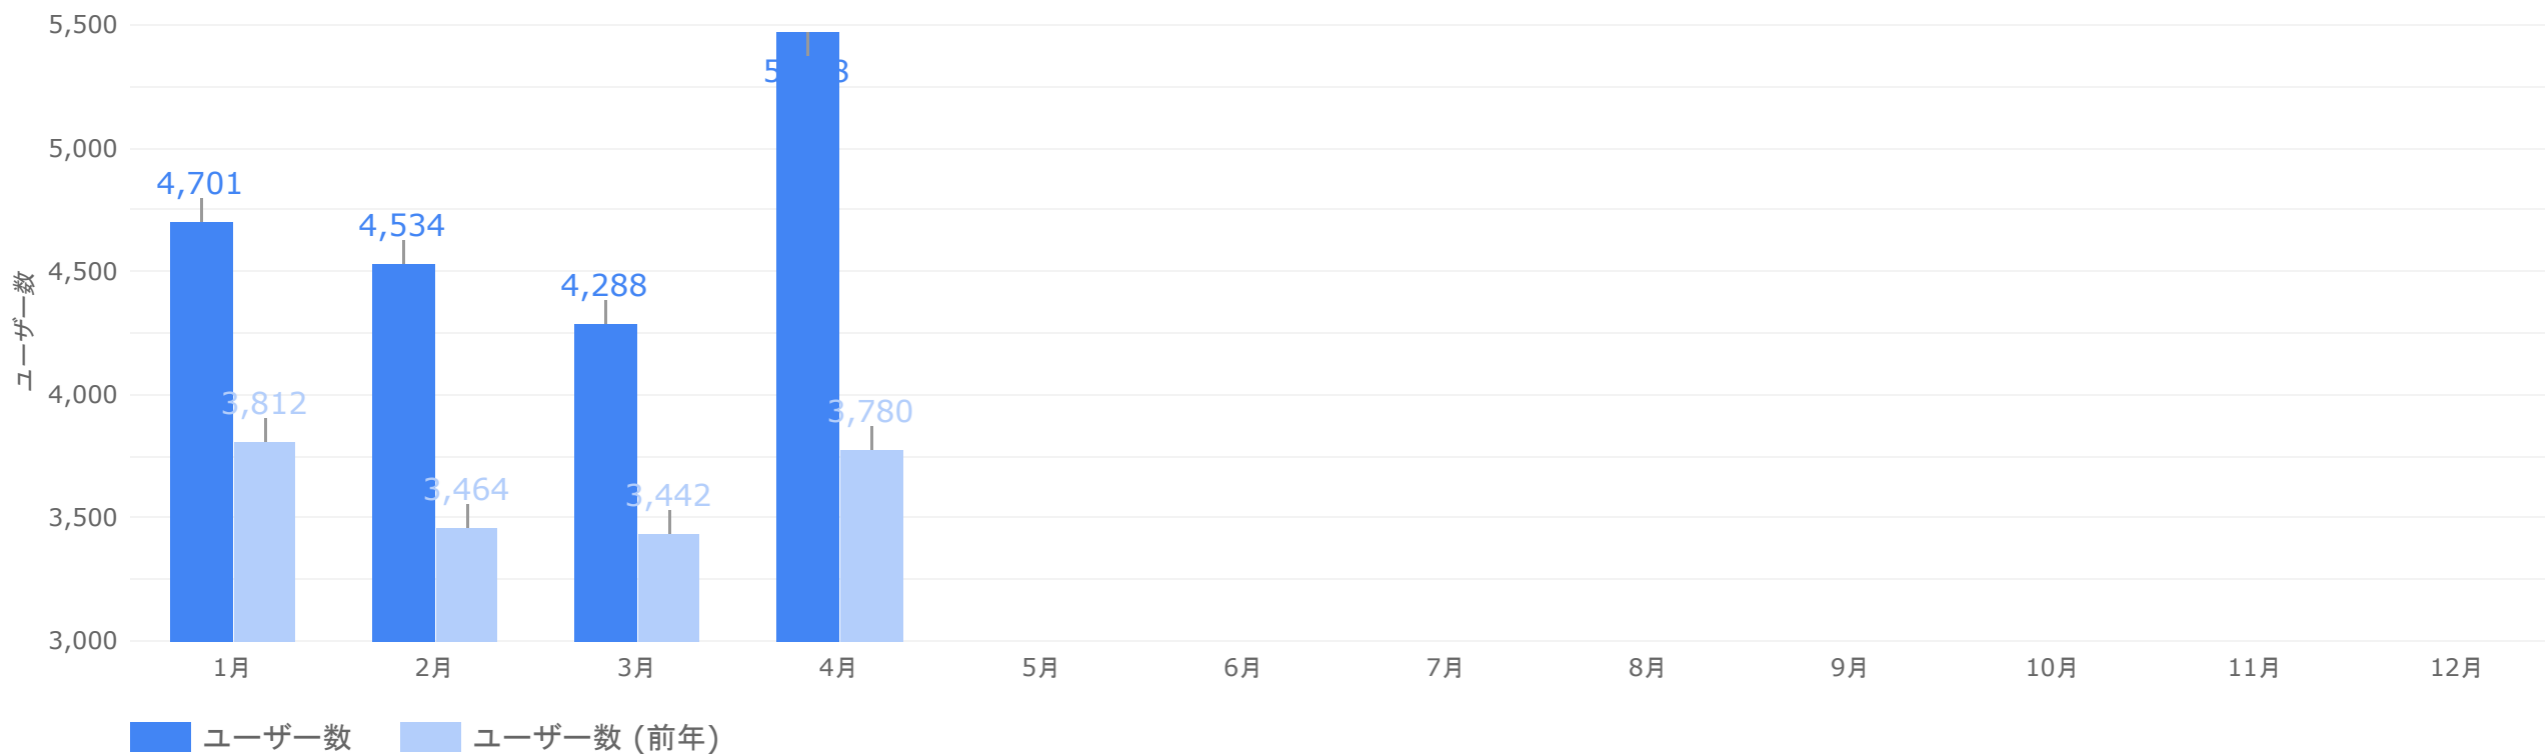

・ページ表示回数

閲覧されたページのアクセス数になります

・エンゲージ（率）

サイトにとって有益なアクセスをエンゲージといいます。
10秒以上閲覧される、1回の訪問で2ページ以上閲覧されるなど、興味を持って閲覧されたアクセスになります。

年間レポート - アクセス状況

1年間のアクセス状況についてご報告いたします。

総ユーザー数（年間）

サイトを訪問したユーザーの合計数になります。前年同時期のデータは薄いカラーで表示されます。

総ユーザー数
18,756
↑ 4,583

ページ表示回数（年間）

サイトのページが表示された回数になります。前年同時期のデータは薄いカラーで表示されます。

累計ページ表示回数

26,326

↓ -1,014

エンゲージ率 (年間)

興味をもってサイトを閲覧したアクセス率になります。前年同時期のデータは薄いカラーで表示されます。

平均エンゲージ率

42.52%

↓ -9.88%

年間状況まとめ

今年の訪問者状況（累計）は、以下の状況でした。

訪問ユーザーは **18,756** 名で、昨年対比 **↑ 32.3%** です。

その内 **42.52%** がユーザーがサイトに興味を持たれたユーザーで、昨年対比 **↓ -9.88%** です。

ページ表示数の累計は **26,326** ページで、昨年対比 **↓ -3.7%** です。