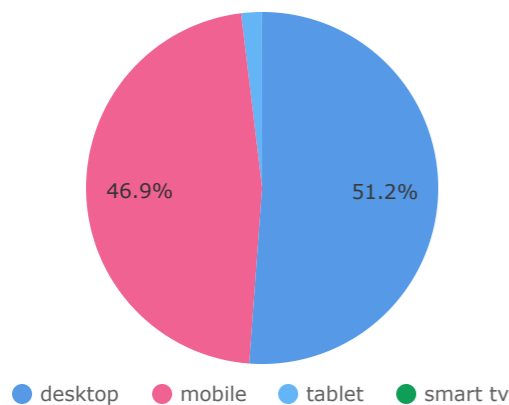

新規とリピーター

総ユーザー数
18,756
↑ 32.3%

新規ユーザー数
18,515
↑ 33.2%

新規ユーザー比率
98.72%
↑ 0.7%

性別分析（年間）

性別

総ユーザー数 ▾

ページ表示回数