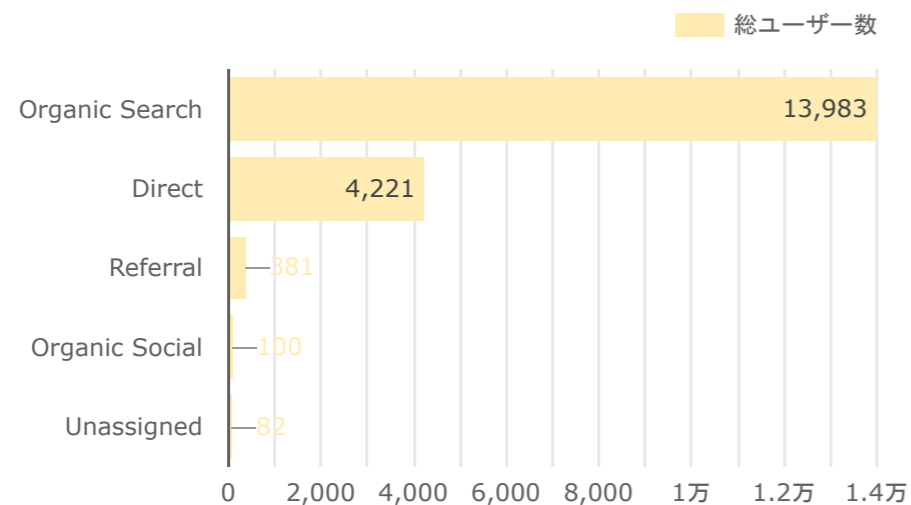

	地域	総ユーザー数	ページ表示回数	エンゲージ率
1.	Tokyo	4,186	5,609	51.32%
2.	Osaka	1,399	1,910	47.55%
3.	Gifu	1,121	2,487	49.59%
4.	Aichi	1,121	1,487	45.44%
5.	Okinawa	865	1,476	50.15%
6.	(not set)	771	1,038	58.89%
7.	Kanagawa	658	851	49.31%
8.	Fukuoka	529	714	38.78%
9.	Hyogo	480	677	51.61%
10.	Hokkaido	458	599	48.7%
11.	Saitama	427	629	53.28%
12.	Kyoto	408	557	54.03%
13.	Chiba	347	485	55.1%
14.	Shizuoka	285	346	47.63%
15.	Nagano	211	288	57.32%
16.	Hiroshima	179	218	47.28%
	総計	15,248	22,687	49.28%

年齢分析（年間）

データなし

デバイス分析 (年間)

	デバイス カテゴリ	総ユーザー数	ページ表示回数	エンゲージ率
1.	desktop	9,555	14,109	45.3%
2.	mobile	8,763	11,725	39.44%
3.	tablet	355	490	43.28%
4.	smart tv	2	2	0%

総計

18,756

26,326

42.52%

1 - 4 / 4

サイト訪問ルート（チャネル）分析（年間）

	チャネル	総ユーザー数 ▾	ページ表示回数	エンゲージ率
1.	Organic Search	13,983	19,249	50.36%
2.	Direct	4,221	6,014	15%
3.	Referral	381	856	60.51%
4.	Organic Social	100	113	12.15%
5.	Unassigned	82	94	22.73%

総計

18,756

26,326

42.52%

1 - 5 / 5

※Organic Search : サイト検索結果 / Direct : URL直接入力やメルマガクリックなど / Referral : 別サイトのリンク経由 / Organic Social : SNSなど / Unassigned : 不明

国別分析（年間）

国	総ユーザー数	ページ表示回数	エンゲージ率
1. Japan	15,248	22,687	49.28%
2. China	2,054	2,057	0.58%
3. Singapore	365	370	1.63%
4. United States	244	293	23.74%
5. Iraq	56	56	19.64%
6. Argentina	52	53	27.78%
7. Bangladesh	50	50	32%
8. Brazil	48	50	14.29%
9. Germany	46	48	18.75%
10. Taiwan	40	51	68.09%
11. India	34	34	23.53%
12. Mexico	33	33	21.21%
13. Vietnam	33	46	14.29%
14. South Korea	30	54	47.62%
15. Algeria	25	25	24%
16. (not set)	23	23	0%
総計	18,756	26,326	42.52%