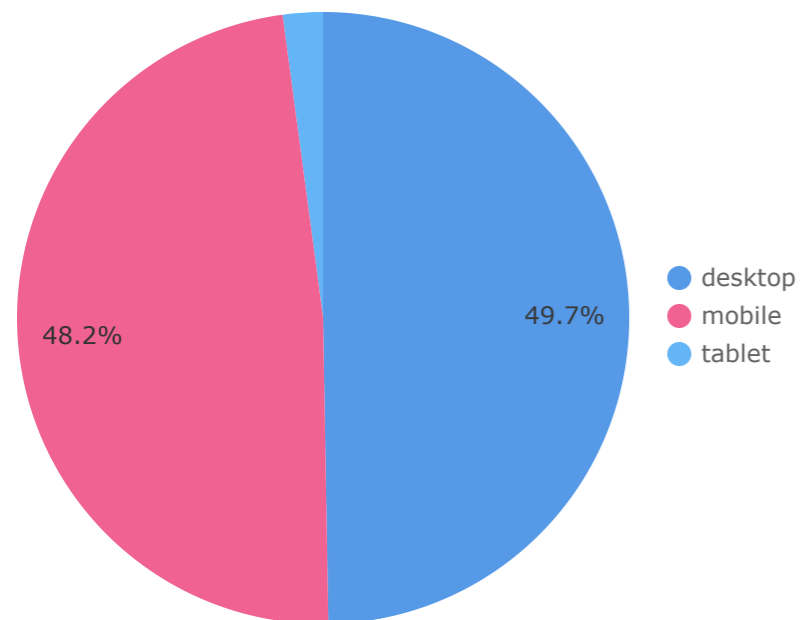

総計

null

null

null

都道府県分析（月間）

	地域	総ユーザー数	ページ表示回数	エンゲージ率
1.	Tokyo	1,194	1,560	51.43%
2.	Osaka	426	554	46.51%
3.	Aichi	360	485	47.29%
4.	Gifu	344	685	44.84%
5.	Okinawa	266	376	49.34%
6.	(not set)	191	230	58.45%
7.	Kanagawa	184	232	45.55%
8.	Fukuoka	155	209	40.83%
9.	Hyogo	143	210	54.22%
10.	Saitama	142	197	46.3%
11.	Kyoto	115	135	52.71%
12.	Hokkaido	111	137	44.8%
13.	Chiba	106	136	56.9%
14.	Shizuoka	77	98	37.5%
15.	Miyagi	67	76	57.75%
16.	Ibaraki	56	77	39.68%
	総計	4,418	6,260	48.64%

	デバイス カテゴリ	総ユーザー数	ページ表示回数	エンゲージ率
1.	desktop	2,724	3,653	42.65%
2.	mobile	2,638	3,593	39.04%
3.	tablet	116	139	54.1%

総計

5,478

7,385

41.02%

1 - 3 / 3

サイト訪問ルート（チャネル）分析（月間）

	チャネル	総ユーザー数 ▾	ページ表示回数	エンゲージ率
1.	Organic Search	3,993	5,246	50.22%
2.	Direct	1,267	1,724	11.74%
3.	Referral	126	292	61.27%
4.	Organic Social	61	69	13.43%
5.	Unassigned	44	54	29.79%