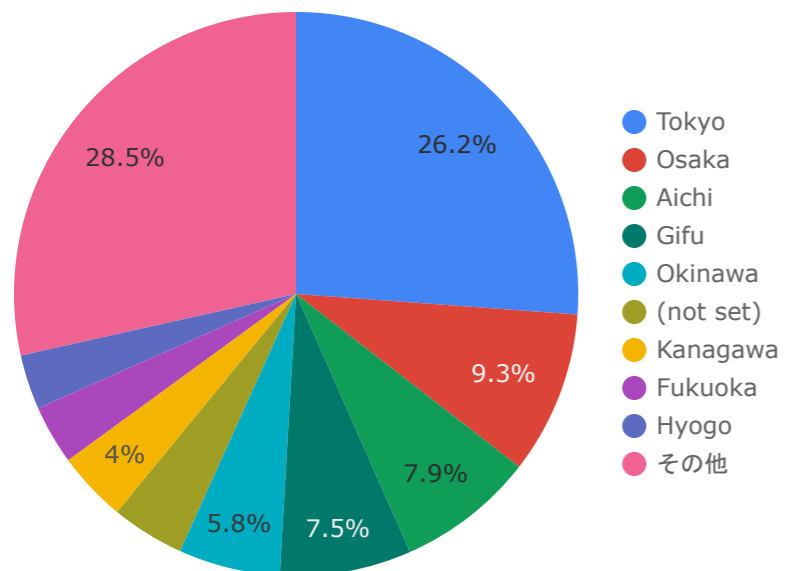

新規とリピーター

総ユーザー数
5,478
↑ 44.9%

新規ユーザー数
5,357
↑ 47.1%

新規ユーザー比率
97.79%
↑ 1.5%

性別分析（月間）

性別	総ユーザー数 ▾	ページ表示回数	エンゲージ率
----	----------	---------	--------

データなし

データがありません

総計

null

null

null

都道府県分析（月間）

	地域	総ユーザー数	ページ表示回数	エンゲージ率
1.	Tokyo	1,194	1,560	51.43%
2.	Osaka	426	554	46.51%
3.	Aichi	360	485	47.29%
4.	Gifu	344	685	44.84%
5.	Okinawa	266	376	49.34%
6.	(not set)	191	230	58.45%
7.	Kanagawa	184	232	45.55%
8.	Fukuoka	155	209	40.83%
9.	Hyogo	143	210	54.22%
10.	Saitama	142	197	46.3%
11.	Kyoto	115	135	52.71%
12.	Hokkaido	111	137	44.8%
13.	Chiba	106	136	56.9%
14.	Shizuoka	77	98	37.5%
15.	Miyagi	67	76	57.75%
16.	Ibaraki	56	77	39.68%
	総計	4,418	6,260	48.64%