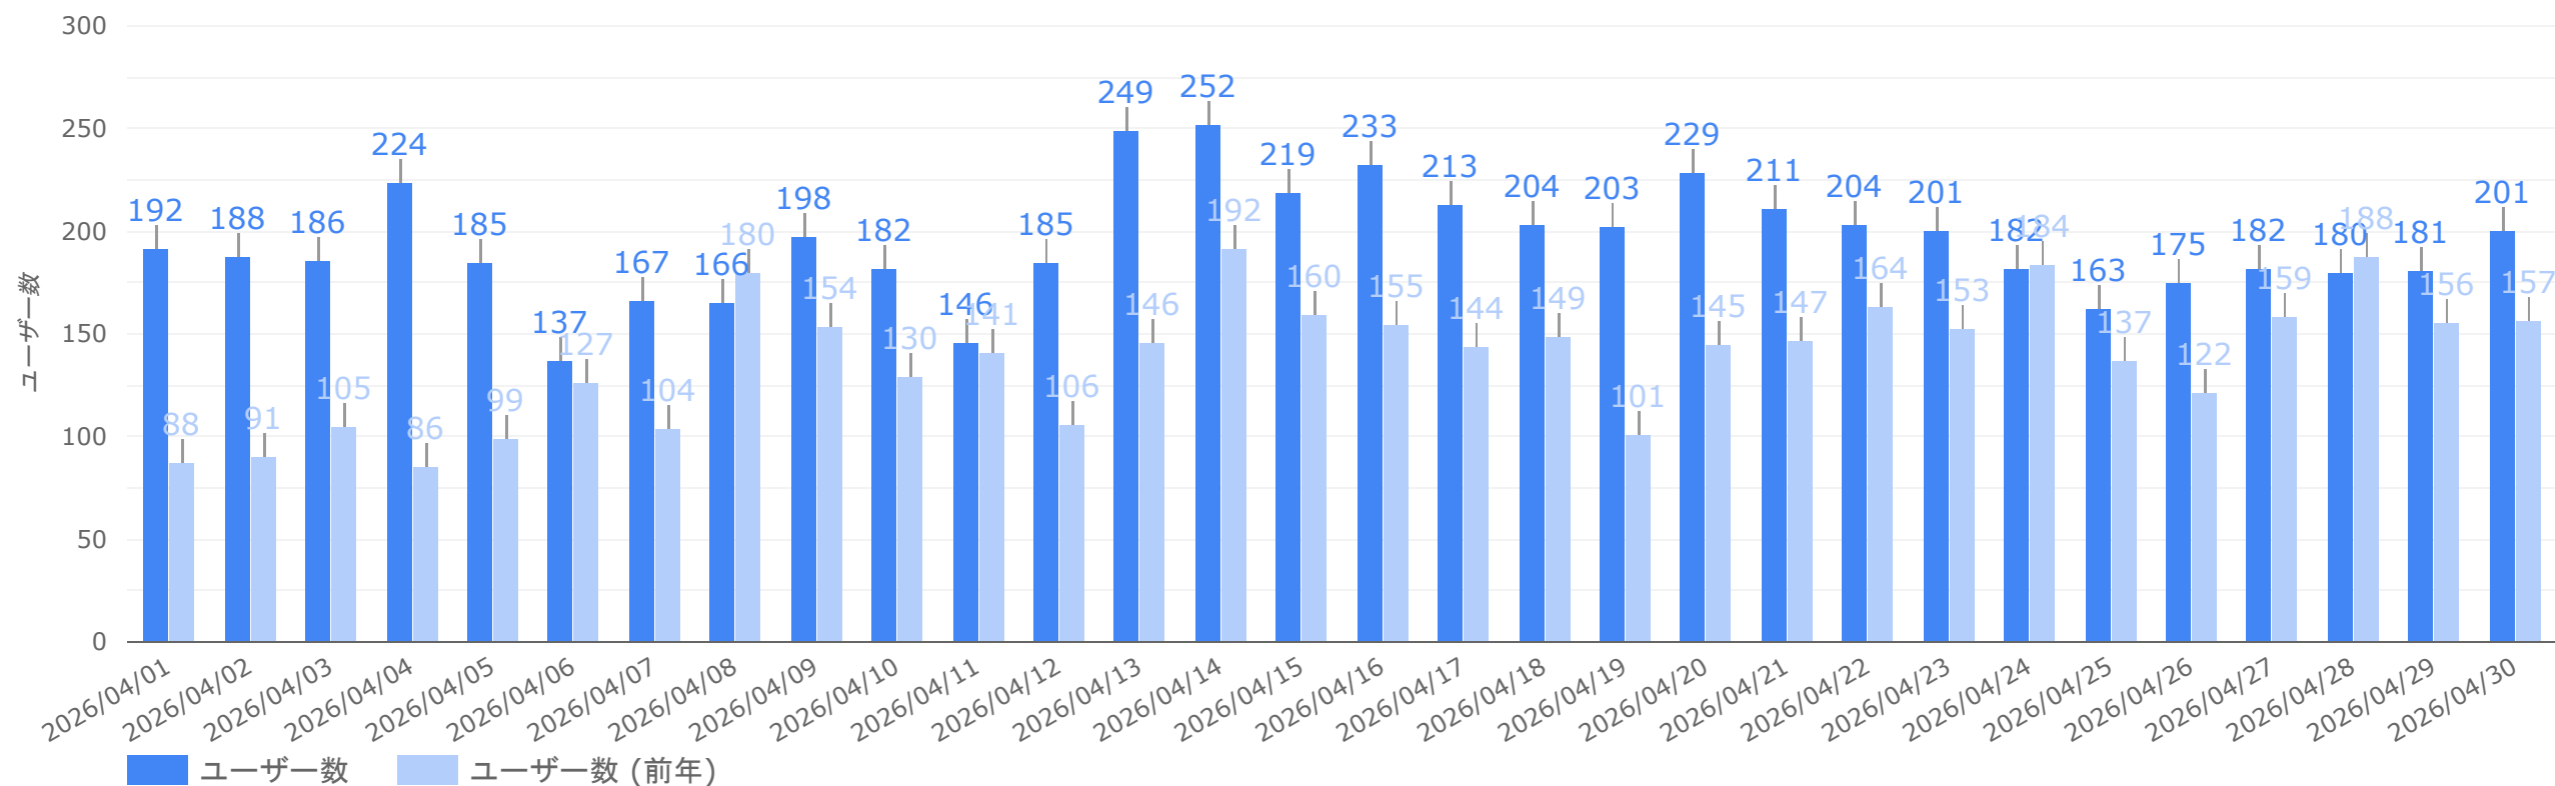

総計

18,756

26,326

42.52%

1 - 5 / 5

※Organic Search : サイト検索結果 / Direct : URL直接入力やメルマガクリックなど / Referral : 別サイトのリンク経由 / Organic Social : SNSなど / Unassigned : 不明

国別分析（年間）

国	総ユーザー数	ページ表示回数	エンゲージ率
1. Japan	15,248	22,687	49.28%
2. China	2,054	2,057	0.58%
3. Singapore	365	370	1.63%
4. United States	244	293	23.74%
5. Iraq	56	56	19.64%
6. Argentina	52	53	27.78%
7. Bangladesh	50	50	32%
8. Brazil	48	50	14.29%
9. Germany	46	48	18.75%
10. Taiwan	40	51	68.09%
11. India	34	34	23.53%
12. Mexico	33	33	21.21%
13. Vietnam	33	46	14.29%
14. South Korea	30	54	47.62%
15. Algeria	25	25	24%
16. (not set)	23	23	0%
総計	18,756	26,326	42.52%

月間レポート - アクセス状況

先月のアクセス状況についてご報告いたします。

総ユーザー数（月間）

サイトを訪問したユーザーの合計数になります。過去30日間のデータは薄いカラーで表示されます。

総ユーザー数

5,478

↑ 1,698

ページ表示回数（月間）

サイトのページが表示された回数になります。過去30日間のデータは薄いカラーで表示されます。

累計ページ表示回数

7,385

↑ 3

エンゲージ率 (月間)

興味をもってサイトを閲覧したアクセス率になります。過去30日間のデータは薄いカラーで表示されます。

平均エンゲージ率

41.02%

↓ -13.08%

月間状況まとめ

今月の訪問者状況は、以下の状況でした。

訪問ユーザーは **5,478** 名で、昨年対比 **↑ 44.9%** です。

その内 **41.02%** がユーザーがサイトに興味を持たれたユーザーで、昨年対比 **↓ -13.08%**です。

ページ表示数の累計は **7,385** ページで、昨年対比 **↑ 0.0%** です。

月間レポート - ページ状況

各ページのエンゲージ状況についてご報告いたします。