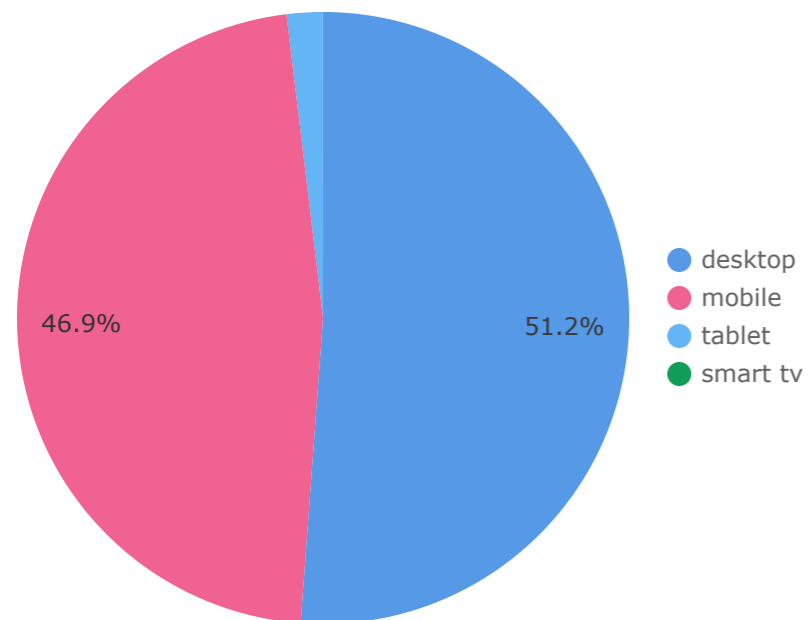

デバイス分析 (年間)

	デバイス カテゴリ	総ユーザー数	ページ表示回数	エンゲージ率
1.	desktop	9,555	14,109	45.3%
2.	mobile	8,763	11,725	39.44%
3.	tablet	355	490	43.28%
4.	smart tv	2	2	0%

総計

18,756

26,326

42.52%

1 - 4 / 4