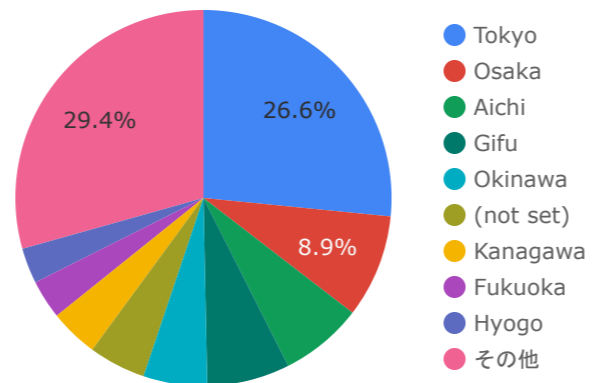

ユーザー分析（年間）

性別

データがありません

都道府県