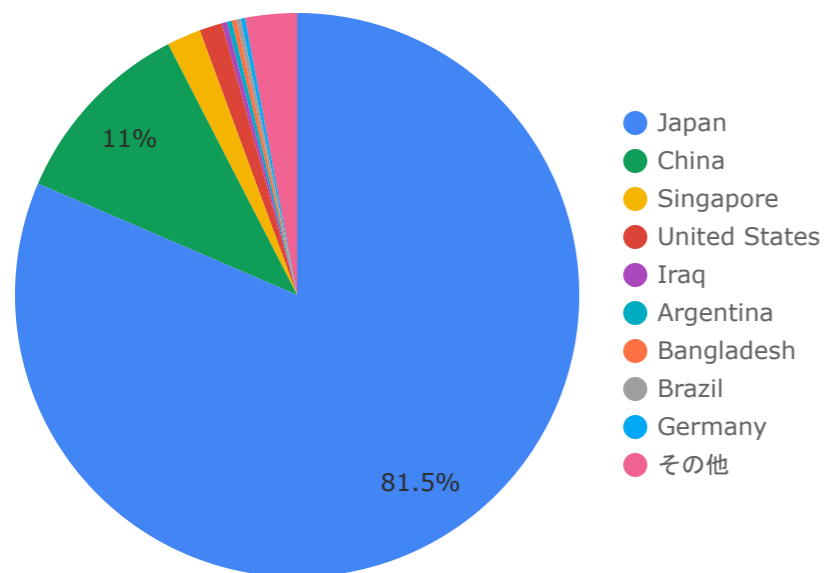

総計

18,756

26,326

42.52%

1 - 5 / 5

※Organic Search : サイト検索結果 / Direct : URL直接入力やメルマガクリックなど / Referral : 別サイトのリンク経由 / Organic Social : SNSなど / Unassigned : 不明

国別分析（年間）

国	総ユーザー数	ページ表示回数	エンゲージ率
1. Japan	15,248	22,687	49.28%
2. China	2,054	2,057	0.58%
3. Singapore	365	370	1.63%
4. United States	244	293	23.74%
5. Iraq	56	56	19.64%
6. Argentina	52	53	27.78%
7. Bangladesh	50	50	32%
8. Brazil	48	50	14.29%
9. Germany	46	48	18.75%
10. Taiwan	40	51	68.09%
11. India	34	34	23.53%
12. Mexico	33	33	21.21%
13. Vietnam	33	46	14.29%
14. South Korea	30	54	47.62%
15. Algeria	25	25	24%
16. (not set)	23	23	0%
総計	18,756	26,326	42.52%