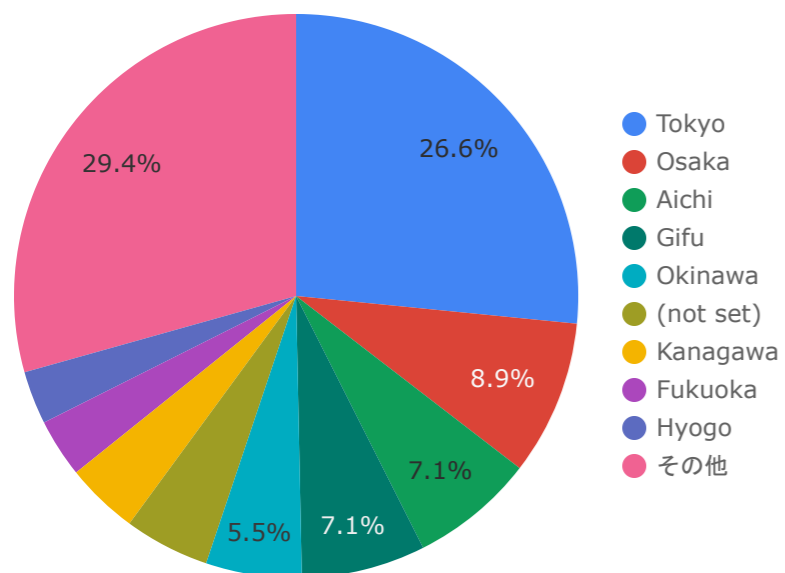

新規とリピーター

総ユーザー数
18,756
↑ 32.3%

新規ユーザー数
18,515
↑ 33.2%

新規ユーザー比率
98.72%
↑ 0.7%

性別分析（年間）

性別

総ユーザー数 ▾

ページ表示回数

エンゲージ率

データなし

データがありません

総計

null

null

null

都道府県分析（年間）

	地域	総ユーザー数	ページ表示回数	エンゲージ率
1.	Tokyo	4,186	5,609	51.32%
2.	Osaka	1,399	1,910	47.55%
3.	Gifu	1,121	2,487	49.59%
4.	Aichi	1,121	1,487	45.44%
5.	Okinawa	865	1,476	50.15%
6.	(not set)	771	1,038	58.89%
7.	Kanagawa	658	851	49.31%
8.	Fukuoka	529	714	38.78%
9.	Hyogo	480	677	51.61%
10.	Hokkaido	458	599	48.7%
11.	Saitama	427	629	53.28%
12.	Kyoto	408	557	54.03%
13.	Chiba	347	485	55.1%
14.	Shizuoka	285	346	47.63%
15.	Nagano	211	288	57.32%
16.	Hiroshima	179	218	47.28%
	総計	15,248	22,687	49.28%