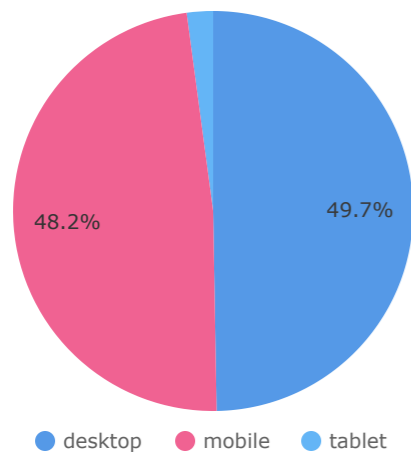

新規とリピーター

総ユーザー数
5,478
↑ 44.9%

新規ユーザー数
5,357
↑ 47.1%

新規ユーザー比率
97.79%
↑ 1.5%

性別分析（月間）

性別	総ユーザー数 ▾	ページ表示回数	エンゲージ率
----	----------	---------	--------

データなし

データがありません