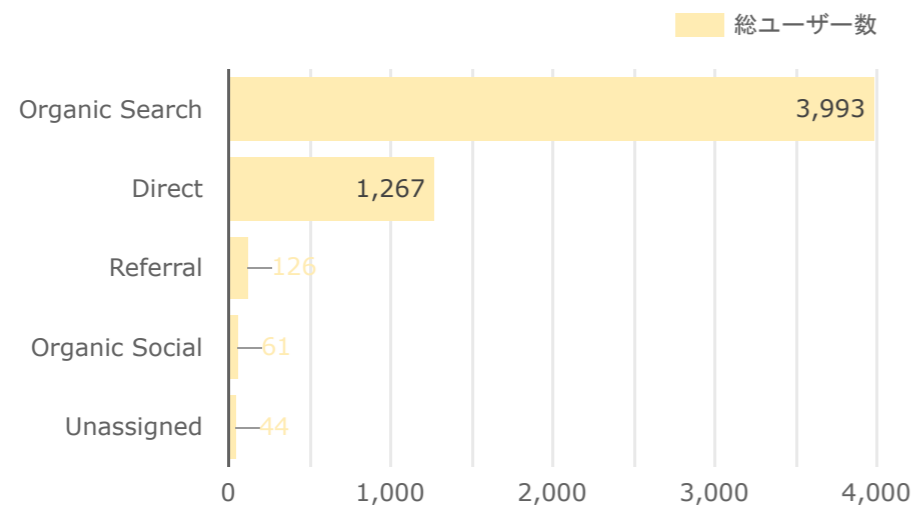

総計

null

null

null

都道府県分析（月間）

	地域	総ユーザー数	ページ表示回数	エンゲージ率
1.	Tokyo	1,194	1,560	51.43%
2.	Osaka	426	554	46.51%
3.	Aichi	360	485	47.29%
4.	Gifu	344	685	44.84%
5.	Okinawa	266	376	49.34%
6.	(not set)	191	230	58.45%
7.	Kanagawa	184	232	45.55%
8.	Fukuoka	155	209	40.83%
9.	Hyogo	143	210	54.22%
10.	Saitama	142	197	46.3%
11.	Kyoto	115	135	52.71%
12.	Hokkaido	111	137	44.8%
13.	Chiba	106	136	56.9%
14.	Shizuoka	77	98	37.5%
15.	Miyagi	67	76	57.75%
16.	Ibaraki	56	77	39.68%
	総計	4,418	6,260	48.64%

	デバイス カテゴリ	総ユーザー数	ページ表示回数	エンゲージ率
1.	desktop	2,724	3,653	42.65%
2.	mobile	2,638	3,593	39.04%
3.	tablet	116	139	54.1%

総計

5,478

7,385

41.02%

1 - 3 / 3

サイト訪問ルート（チャネル）分析（月間）

	チャネル	総ユーザー数 ▾	ページ表示回数	エンゲージ率
1.	Organic Search	3,993	5,246	50.22%
2.	Direct	1,267	1,724	11.74%
3.	Referral	126	292	61.27%
4.	Organic Social	61	69	13.43%
5.	Unassigned	44	54	29.79%

総計

5,478

7,385

41.02%

1 - 5 / 5

※Organic Search : サイト検索結果 / Direct : URL直接入力やメルマガクリックなど / Referral : 別サイトのリンク経由 / Organic Social : SNSなど / Unassigned : 不明

国別分析（月間）

国	総ユーザー数	ページ表示回数	エンゲージ率
1. Japan	4,418	6,260	48.64%
2. China	544	544	0.92%
3. Singapore	354	359	1.13%
4. United States	61	74	12.31%
5. South Korea	12	17	60%
6. Taiwan	11	22	92.86%
7. Germany	11	10	36.36%
8. (not set)	8	8	0%
9. Hong Kong	8	8	0%
10. Mexico	5	5	0%
11. Vietnam	4	14	33.33%
12. Brazil	4	7	20%
13. Canada	4	4	25%
14. Indonesia	4	4	25%
15. Netherlands	4	5	0%
16. France	3	5	66.67%
総計	5,478	7,385	41.02%