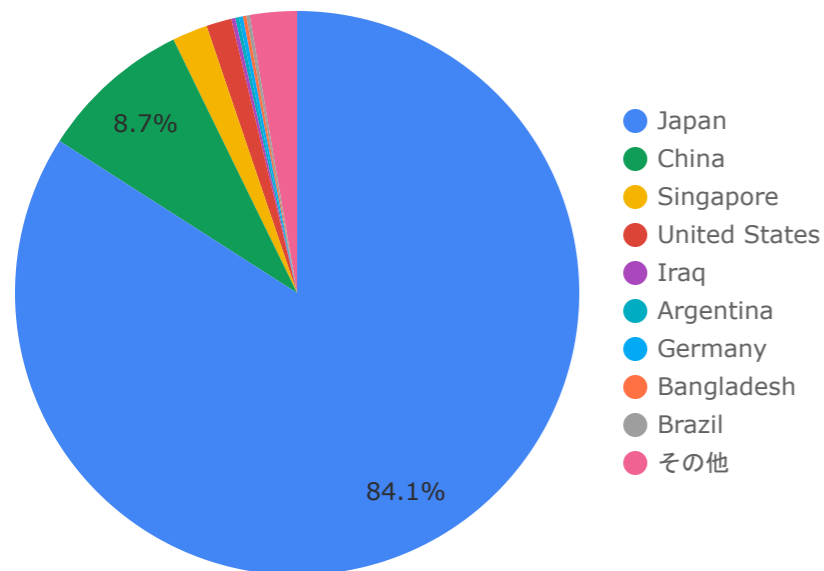

総計

24,445

34,503

43.14%

1 - 5 / 5

※Organic Search : サイト検索結果 / Direct : URL直接入力やメルマガクリックなど / Referral : 別サイトのリンク経由 / Organic Social : SNSなど / Unassigned : 不明

国別分析（年間）

国	総ユーザー数	ページ表示回数	エンゲージ率
1. Japan	20,509	30,421	48.95%
2. China	2,126	2,132	0.66%
3. Singapore	494	505	1.61%
4. United States	353	403	18.9%
5. Iraq	56	56	19.64%
6. Argentina	53	54	27.27%
7. Germany	53	56	23.64%
8. Bangladesh	50	50	32%
9. Brazil	48	50	14.29%
10. Taiwan	45	59	68.52%
11. (not set)	42	42	2.38%
12. Vietnam	39	52	14.63%
13. South Korea	38	64	50.98%
14. United Kingdom	38	43	18.18%
15. India	34	34	23.53%
16. Mexico	33	33	21.21%
総計	24,445	34,503	43.14%