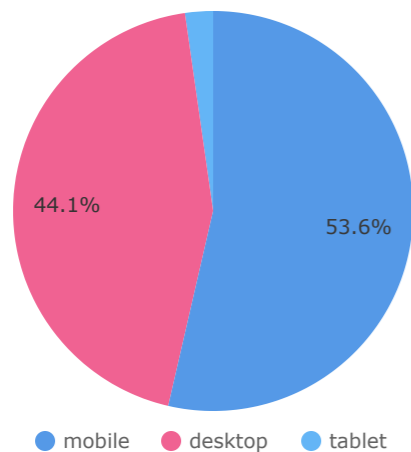

新規とリピーター

総ユーザー数
5,758
↓ -13.2%

新規ユーザー数
5,620
↓ -12.5%

新規ユーザー比率
97.60%
↑ 0.8%

性別分析（月間）

性別

総ユーザー数 ▾

ページ表示回数