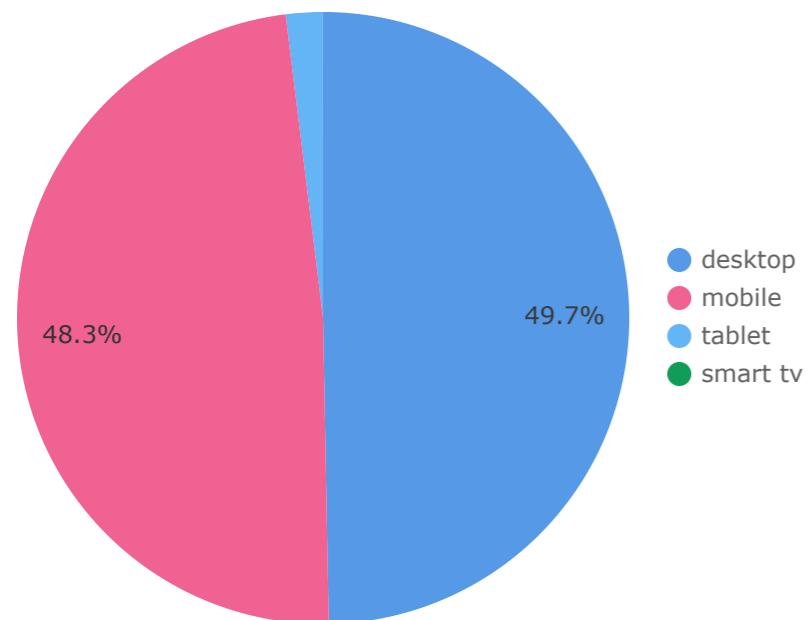

都道府県分析（年間）

	地域	総ユーザー数 ▾	ページ表示回数	エンゲージ率
1.	Tokyo	5,584	7,451	51.72%
2.	Osaka	1,945	2,625	47.7%
3.	Aichi	1,515	1,998	45.93%
4.	Gifu	1,467	3,206	48.66%
5.	Okinawa	1,237	2,144	49.55%
6.	(not set)	1,142	1,516	56.93%
7.	Kanagawa	914	1,250	49.22%
8.	Fukuoka	677	902	39.12%
9.	Hyogo	650	913	52.13%
10.	Hokkaido	598	839	48.93%
11.	Kyoto	566	748	51.58%
12.	Saitama	546	791	51.1%
13.	Chiba	471	677	53.92%
14.	Shizuoka	361	444	47.88%
15.	Nagano	274	373	54.84%
16.	Mie	244	297	55.17%
	総計	20,509	30,421	48.95%

年齢分析（年間）

デバイス分析 (年間)

	デバイス カテゴリ	総ユーザー数	ページ表示回数	エンゲージ率
1.	desktop	12,193	18,100	46.57%
2.	mobile	11,859	15,744	39.56%
3.	tablet	478	657	44.24%
4.	smart tv	2	2	0%

総計

24,445

34,503

43.14%

1 - 4 / 4