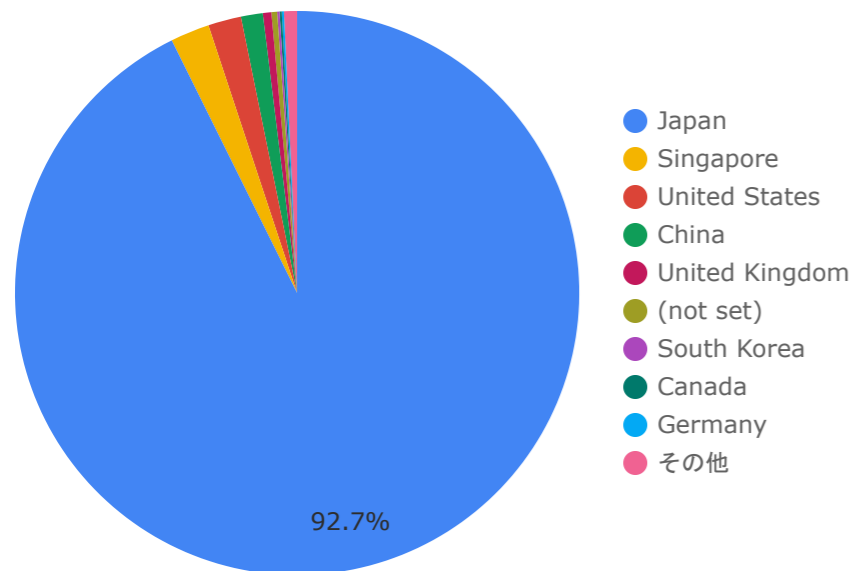

総計

5,758

8,177

45.37%

1 - 5 / 5

※Organic Search : サイト検索結果 / Direct : URL直接入力やメルマガクリックなど / Referral : 別サイトのリンク経由 / Organic Social : SNSなど / Unassigned : 不明

国別分析（月間）

国	総ユーザー数	ページ表示回数	エンゲージ率
1. Japan	5,336	7,734	47.93%
2. Singapore	129	135	1.55%
3. United States	109	110	7.41%
4. China	72	75	2.78%
5. United Kingdom	28	31	13.33%
6. (not set)	19	19	5.26%
7. South Korea	8	10	66.67%
8. Germany	7	8	57.14%
9. Canada	7	7	14.29%
10. Taiwan	6	8	71.43%
11. Vietnam	6	6	16.67%
12. Hong Kong	4	4	25%
13. Australia	4	4	0%
14. France	3	3	33.33%
15. Thailand	3	3	0%
16. Indonesia	2	5	100%
総計	5,758	8,177	45.37%