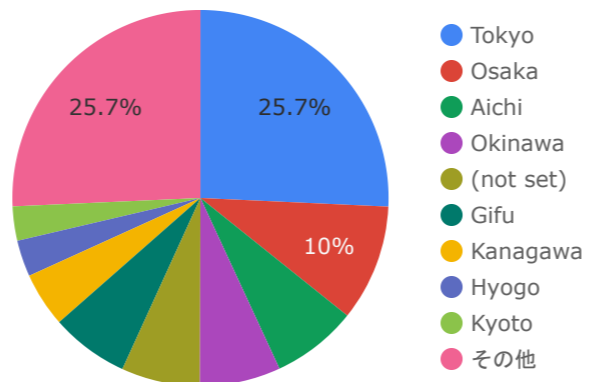

ユーザー分析 (月間)

性別

データがありません

都道府県