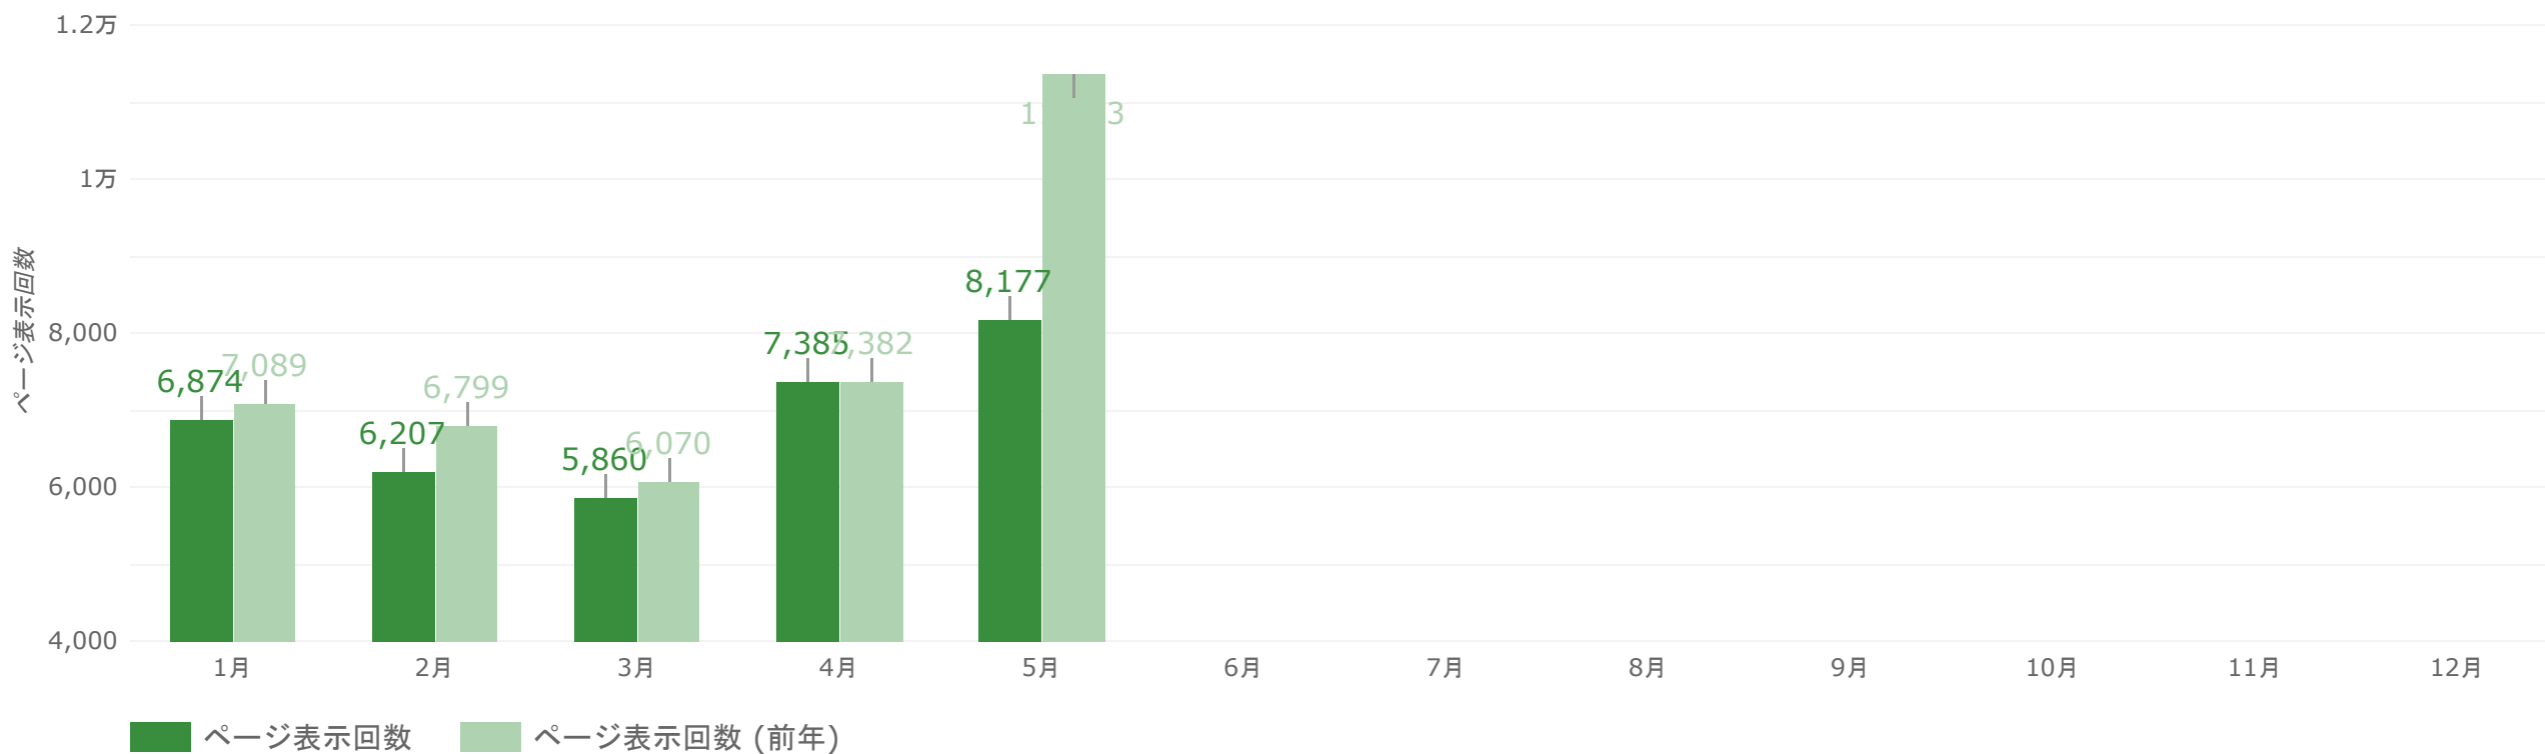

・ページ表示回数

閲覧されたページのアクセス数になります

・エンゲージ（率）

サイトにとって有益なアクセスをエンゲージといいます。
10秒以上閲覧される、1回の訪問で2ページ以上閲覧されるなど、興味を持って閲覧されたアクセスになります。

年間レポート - アクセス状況

1年間のアクセス状況についてご報告いたします。

総ユーザー数（年間）

サイトを訪問したユーザーの合計数になります。前年同時期のデータは薄いカラーで表示されます。

総ユーザー数
24,445
↑ 3,960

ページ表示回数（年間）

サイトのページが表示された回数になります。前年同時期のデータは薄いカラーで表示されます。

累計ページ表示回数

34,503

↓ -4,220

エンゲージ率 (年間)

興味をもってサイトを閲覧したアクセス率になります。前年同時期のデータは薄いカラーで表示されます。

平均エンゲージ率

43.14%

↓ -8.66%

年間状況まとめ

今年の訪問者状況（累計）は、以下の状況でした。

訪問ユーザーは **24,445** 名で、昨年対比 **↑ 19.3%** です。

その内 **43.14%** がユーザーがサイトに興味を持たれたユーザーで、昨年対比 **↓ -8.66%** です。

ページ表示数の累計は **34,503** ページで、昨年対比 **↓ -10.9%** です。