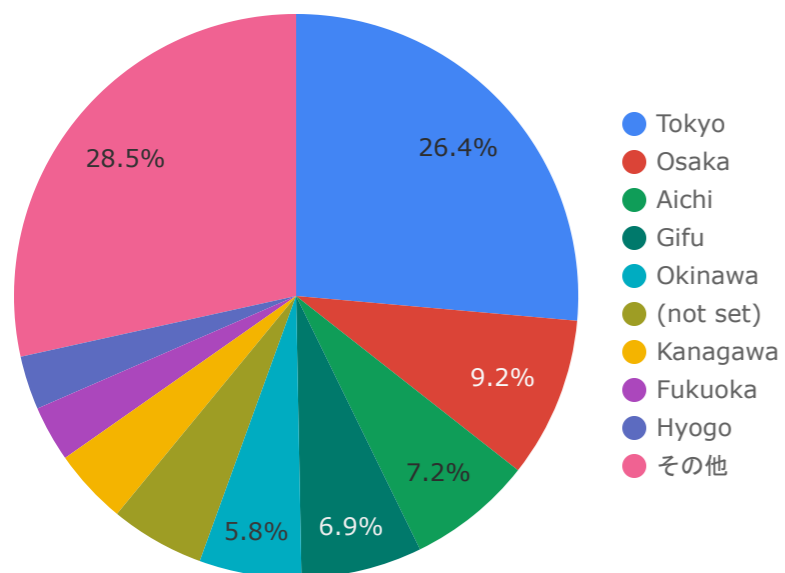

デバイス

新規とリピーター

総ユーザー数
24,445
↑ 19.3%

新規ユーザー数
24,135
↑ 18.8%

新規ユーザー比率
98.73%
↓ -0.5%

性別分析（年間）

性別

総ユーザー数 ▾

ページ表示回数

エンゲージ率

データなし

データがありません

総計

null

null

null

都道府県分析（年間）

	地域	総ユーザー数 ▾	ページ表示回数	エンゲージ率
1.	Tokyo	5,584	7,451	51.72%
2.	Osaka	1,945	2,625	47.7%
3.	Aichi	1,515	1,998	45.93%
4.	Gifu	1,467	3,206	48.66%
5.	Okinawa	1,237	2,144	49.55%
6.	(not set)	1,142	1,516	56.93%
7.	Kanagawa	914	1,250	49.22%
8.	Fukuoka	677	902	39.12%
9.	Hyogo	650	913	52.13%
10.	Hokkaido	598	839	48.93%
11.	Kyoto	566	748	51.58%
12.	Saitama	546	791	51.1%
13.	Chiba	471	677	53.92%
14.	Shizuoka	361	444	47.88%
15.	Nagano	274	373	54.84%
16.	Mie	244	297	55.17%
	総計	20,509	30,421	48.95%