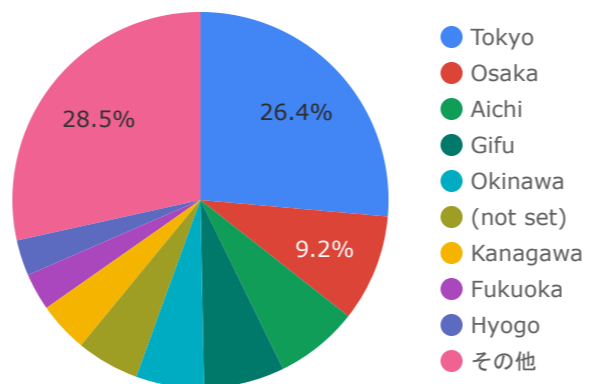

平均エンゲージ率

43.14%

↓ -8.66%

年間状況まとめ

今年の訪問者状況（累計）は、以下の状況でした。

訪問ユーザーは **24,445** 名で、昨年対比 **↑ 19.3%** です。

その内 **43.14%** がユーザーがサイトに興味を持たれたユーザーで、昨年対比 **↓ -8.66%** です。

ページ表示数の累計は **34,503** ページで、昨年対比 **↓ -10.9%** です。

年間レポート - 各種データ

ユーザーやデバイスなど各種データをご報告いたします。

ユーザー分析（年間）

性別

データがありません

都道府県

年齢

総ユーザー数

デバイス

新規とリピーター

総ユーザー数
24,445
↑ 19.3%

新規ユーザー数
24,135
↑ 18.8%

新規ユーザー比率
98.73%
↓ -0.5%

性別分析（年間）

性別

総ユーザー数 ▾

総計

5,758

8,177

45.37%

1 - 5 / 5

※Organic Search : サイト検索結果 / Direct : URL直接入力やメルマガクリックなど / Referral : 別サイトのリンク経由 / Organic Social : SNSなど / Unassigned : 不明

国別分析（月間）

国	総ユーザー数	ページ表示回数	エンゲージ率
1. Japan	5,336	7,734	47.93%
2. Singapore	129	135	1.55%
3. United States	109	110	7.41%
4. China	72	75	2.78%
5. United Kingdom	28	31	13.33%
6. (not set)	19	19	5.26%
7. South Korea	8	10	66.67%
8. Germany	7	8	57.14%
9. Canada	7	7	14.29%
10. Taiwan	6	8	71.43%
11. Vietnam	6	6	16.67%
12. Hong Kong	4	4	25%
13. Australia	4	4	0%
14. France	3	3	33.33%
15. Thailand	3	3	0%
16. Indonesia	2	5	100%
総計	5,758	8,177	45.37%