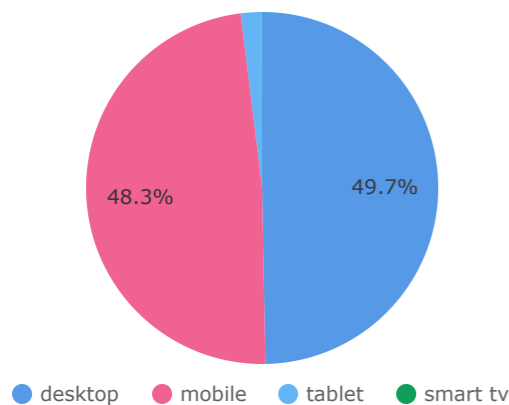

平均エンゲージ率

43.14%

↓ -8.66%

年間状況まとめ

今年の訪問者状況（累計）は、以下の状況でした。

訪問ユーザーは **24,445** 名で、昨年対比 **↑ 19.3%** です。

その内 **43.14%** がユーザーがサイトに興味を持たれたユーザーで、昨年対比 **↓ -8.66%** です。

ページ表示数の累計は **34,503** ページで、昨年対比 **↓ -10.9%** です。

年間レポート - 各種データ

ユーザーやデバイスなど各種データをご報告いたします。

ユーザー分析（年間）

性別

データがありません

都道府県

年齢

総ユーザー数

デバイス

新規とリピーター

総ユーザー数
24,445
↑ 19.3%

新規ユーザー数
24,135
↑ 18.8%

新規ユーザー比率
98.73%
↓ -0.5%

性別分析（年間）

性別

総ユーザー数 ▾

総計

5,758

8,177

45.37%

1 - 5 / 5

※Organic Search : サイト検索結果 / Direct : URL直接入力やメルマガクリックなど / Referral : 別サイトのリンク経由 / Organic Social : SNSなど / Unassigned : 不明

国別分析（月間）

国	総ユーザー数	ページ表示回数	エンゲージ率
1. Japan	5,336	7,734	47.93%
2. Singapore	129	135	1.55%
3. United States	109	110	7.41%
4. China	72	75	2.78%
5. United Kingdom	28	31	13.33%
6. (not set)	19	19	5.26%
7. South Korea	8	10	66.67%
8. Germany	7	8	57.14%
9. Canada	7	7	14.29%
10. Taiwan	6	8	71.43%
11. Vietnam	6	6	16.67%
12. Hong Kong	4	4	25%
13. Australia	4	4	0%
14. France	3	3	33.33%
15. Thailand	3	3	0%
16. Indonesia	2	5	100%
総計	5,758	8,177	45.37%