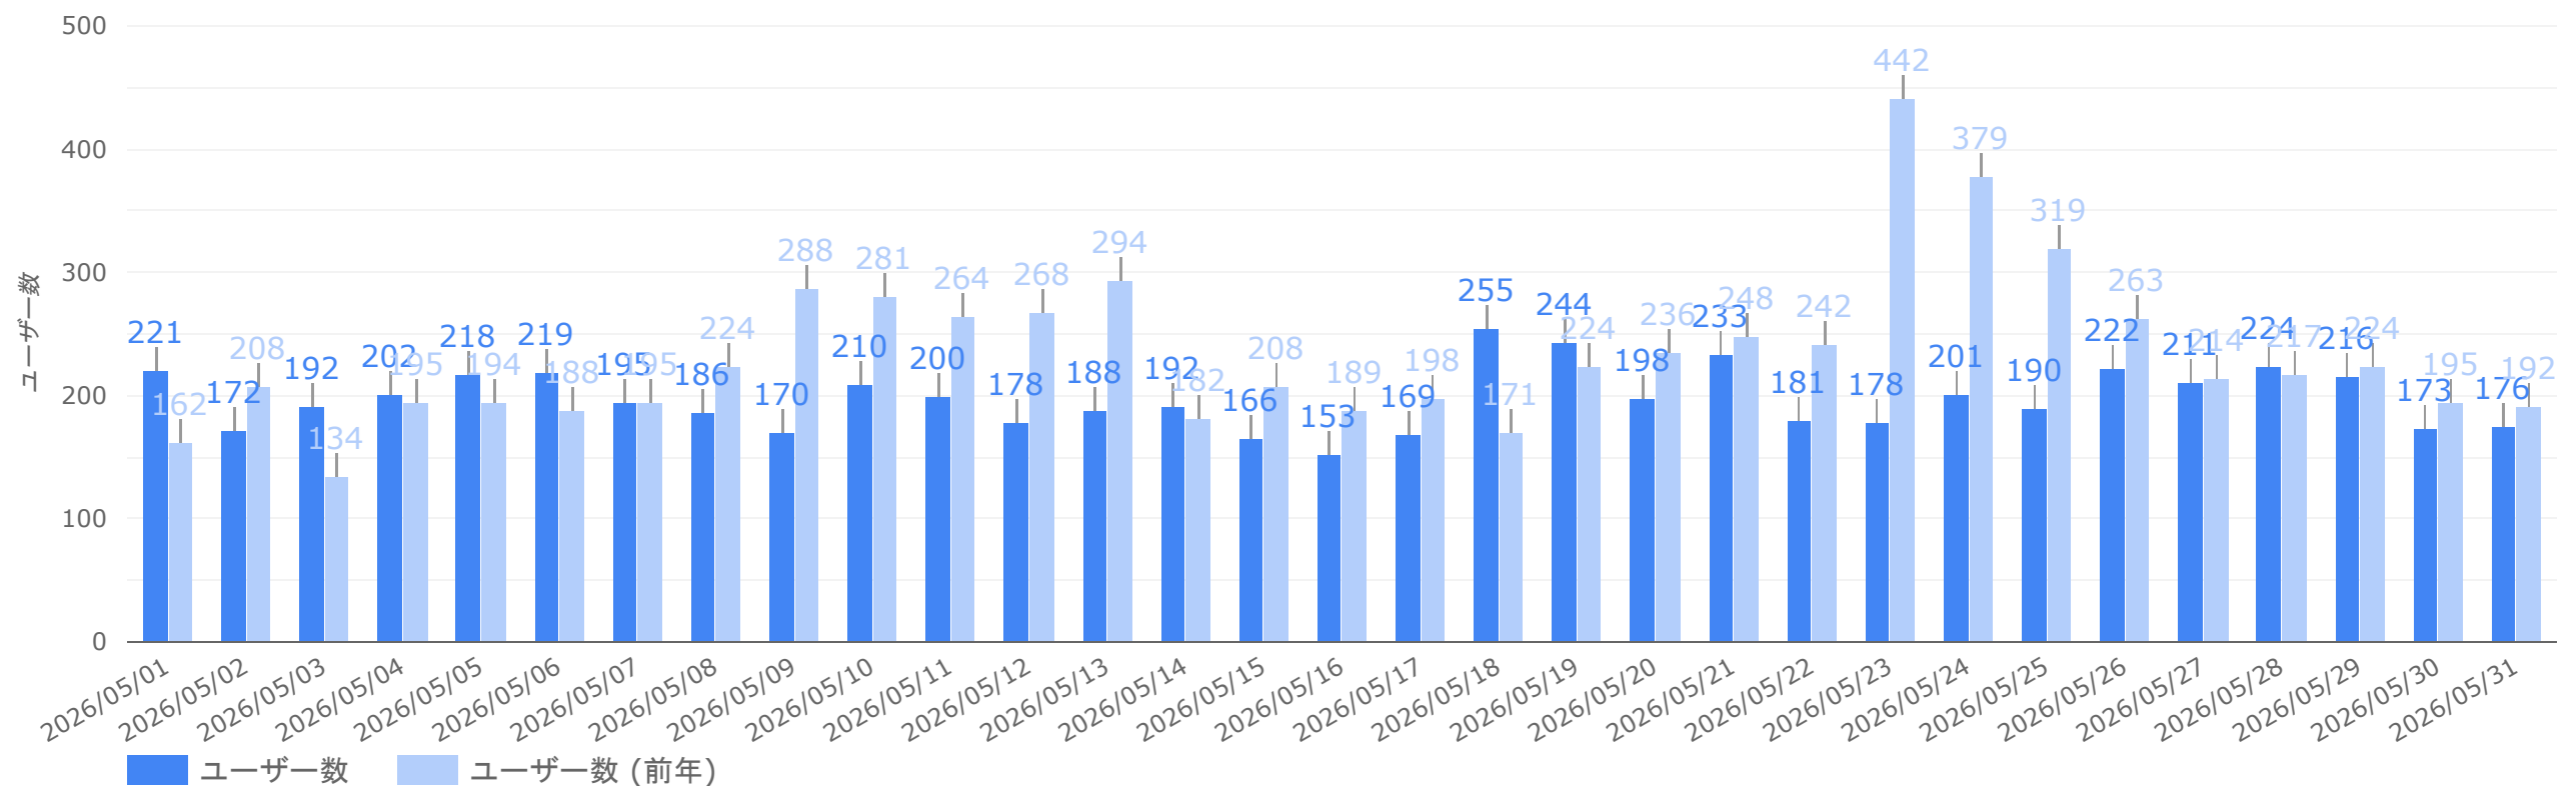

総計

24,445

34,503

43.14%

1 - 5 / 5

※Organic Search : サイト検索結果 / Direct : URL直接入力やメルマガクリックなど / Referral : 別サイトのリンク経由 / Organic Social : SNSなど / Unassigned : 不明

国別分析（年間）

国	総ユーザー数	ページ表示回数	エンゲージ率
1. Japan	20,509	30,421	48.95%
2. China	2,126	2,132	0.66%
3. Singapore	494	505	1.61%
4. United States	353	403	18.9%
5. Iraq	56	56	19.64%
6. Argentina	53	54	27.27%
7. Germany	53	56	23.64%
8. Bangladesh	50	50	32%
9. Brazil	48	50	14.29%
10. Taiwan	45	59	68.52%
11. (not set)	42	42	2.38%
12. Vietnam	39	52	14.63%
13. South Korea	38	64	50.98%
14. United Kingdom	38	43	18.18%
15. India	34	34	23.53%
16. Mexico	33	33	21.21%
総計	24,445	34,503	43.14%

月間レポート - アクセス状況

先月のアクセス状況についてご報告いたします。

総ユーザー数（月間）

サイトを訪問したユーザーの合計数になります。過去30日間のデータは薄いカラーで表示されます。

総ユーザー数

5,758

↓ -876

ページ表示回数（月間）

サイトのページが表示された回数になります。過去30日間のデータは薄いカラーで表示されます。

累計ページ表示回数

8,177

↓ -3,206

エンゲージ率（月間）

興味をもってサイトを閲覧したアクセス率になります。過去30日間のデータは薄いカラーで表示されます。

平均エンゲージ率

45.37%

↓ -6.85%

月間状況まとめ

今月の訪問者状況は、以下の状況でした。

訪問ユーザーは **5,758** 名で、昨年対比 **↓ -13.2%** です。

その内 **45.37%** がユーザーがサイトに興味を持たれたユーザーで、昨年対比 **↓ -6.85%** です。

ページ表示数の累計は **8,177** ページで、昨年対比 **↓ -28.2%** です。

月間レポート - ページ状況

各ページのエンゲージ状況についてご報告いたします。