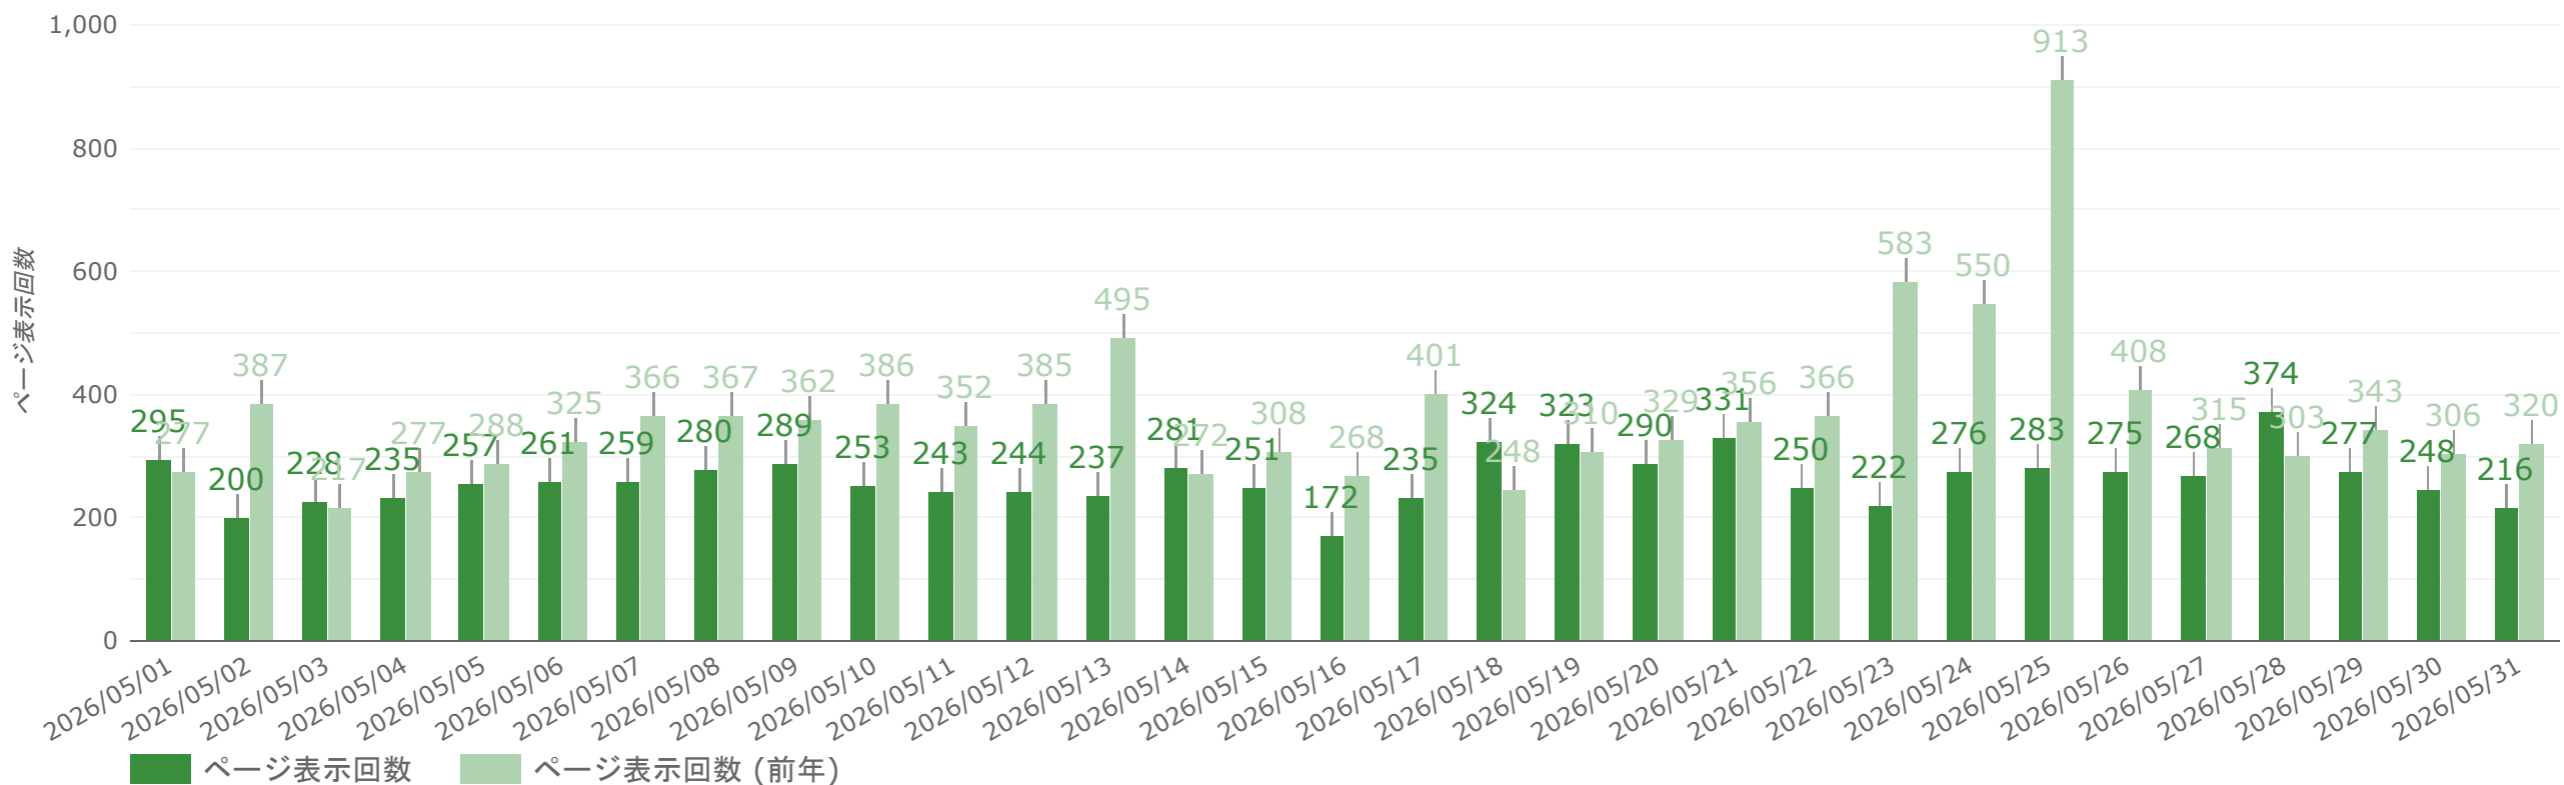

総計

24,445

34,503

43.14%

1 - 5 / 5

※Organic Search : サイト検索結果 / Direct : URL直接入力やメルマガクリックなど / Referral : 別サイトのリンク経由 / Organic Social : SNSなど / Unassigned : 不明

国別分析（年間）

国	総ユーザー数	ページ表示回数	エンゲージ率
1. Japan	20,509	30,421	48.95%
2. China	2,126	2,132	0.66%
3. Singapore	494	505	1.61%
4. United States	353	403	18.9%
5. Iraq	56	56	19.64%
6. Argentina	53	54	27.27%
7. Germany	53	56	23.64%
8. Bangladesh	50	50	32%
9. Brazil	48	50	14.29%
10. Taiwan	45	59	68.52%
11. (not set)	42	42	2.38%
12. Vietnam	39	52	14.63%
13. South Korea	38	64	50.98%
14. United Kingdom	38	43	18.18%
15. India	34	34	23.53%
16. Mexico	33	33	21.21%
総計	24,445	34,503	43.14%

月間レポート - アクセス状況

先月のアクセス状況についてご報告いたします。

総ユーザー数（月間）

サイトを訪問したユーザーの合計数になります。過去30日間のデータは薄いカラーで表示されます。

総ユーザー数

5,758

↓ -876

ページ表示回数（月間）

サイトのページが表示された回数になります。過去30日間のデータは薄いカラーで表示されます。

累計ページ表示回数

8,177

↓ -3,206

エンゲージ率（月間）

興味をもってサイトを閲覧したアクセス率になります。過去30日間のデータは薄いカラーで表示されます。

平均エンゲージ率

45.37%

↓ -6.85%

月間状況まとめ

今月の訪問者状況は、以下の状況でした。

訪問ユーザーは **5,758** 名で、昨年対比 **↓ -13.2%** です。

その内 **45.37%** がユーザーがサイトに興味を持たれたユーザーで、昨年対比 **↓ -6.85%** です。

ページ表示数の累計は **8,177** ページで、昨年対比 **↓ -28.2%** です。

月間レポート - ページ状況

各ページのエンゲージ状況についてご報告いたします。