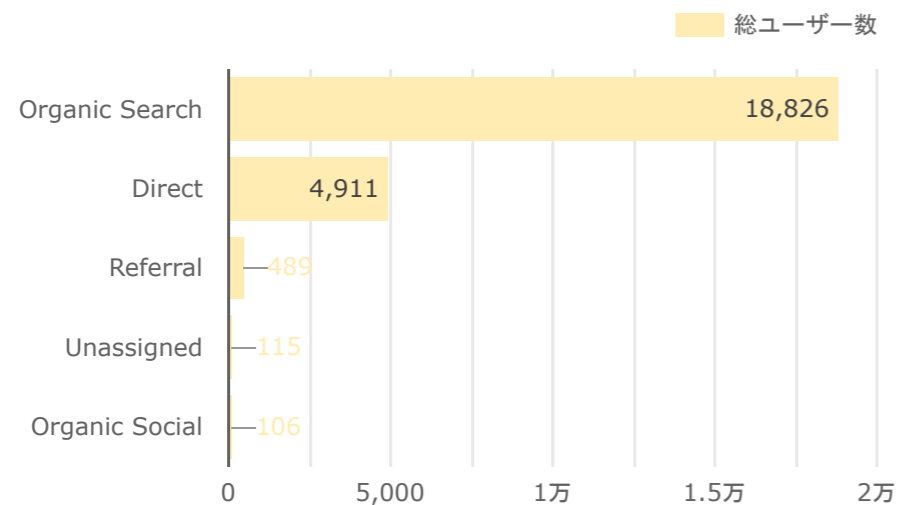

都道府県分析（年間）

	地域	総ユーザー数 ▾	ページ表示回数	エンゲージ率
1.	Tokyo	5,584	7,451	51.72%
2.	Osaka	1,945	2,625	47.7%
3.	Aichi	1,515	1,998	45.93%
4.	Gifu	1,467	3,206	48.66%
5.	Okinawa	1,237	2,144	49.55%
6.	(not set)	1,142	1,516	56.93%
7.	Kanagawa	914	1,250	49.22%
8.	Fukuoka	677	902	39.12%
9.	Hyogo	650	913	52.13%
10.	Hokkaido	598	839	48.93%
11.	Kyoto	566	748	51.58%
12.	Saitama	546	791	51.1%
13.	Chiba	471	677	53.92%
14.	Shizuoka	361	444	47.88%
15.	Nagano	274	373	54.84%
16.	Mie	244	297	55.17%
	総計	20,509	30,421	48.95%

年齢分析（年間）

デバイス分析 (年間)

	デバイス カテゴリ	総ユーザー数	ページ表示回数	エンゲージ率
1.	desktop	12,193	18,100	46.57%
2.	mobile	11,859	15,744	39.56%
3.	tablet	478	657	44.24%
4.	smart tv	2	2	0%

総計

24,445

34,503

43.14%

1 - 4 / 4

サイト訪問ルート（チャネル）分析（年間）

	チャネル	総ユーザー数 ▼	ページ表示回数	エンゲージ率
1.	Organic Search	18,826	25,940	49.52%
2.	Direct	4,911	7,236	15.75%
3.	Referral	489	1,075	60.09%
4.	Unassigned	115	131	29.03%
5.	Organic Social	106	121	14.04%

総計

24,445

34,503

43.14%

1 - 5 / 5

※Organic Search : サイト検索結果 / Direct : URL直接入力やメルマガクリックなど / Referral : 別サイトのリンク経由 / Organic Social : SNSなど / Unassigned : 不明

国別分析（年間）

国	総ユーザー数	ページ表示回数	エンゲージ率
1. Japan	20,509	30,421	48.95%
2. China	2,126	2,132	0.66%
3. Singapore	494	505	1.61%
4. United States	353	403	18.9%
5. Iraq	56	56	19.64%
6. Argentina	53	54	27.27%
7. Germany	53	56	23.64%
8. Bangladesh	50	50	32%
9. Brazil	48	50	14.29%
10. Taiwan	45	59	68.52%
11. (not set)	42	42	2.38%
12. Vietnam	39	52	14.63%
13. South Korea	38	64	50.98%
14. United Kingdom	38	43	18.18%
15. India	34	34	23.53%
16. Mexico	33	33	21.21%
総計	24,445	34,503	43.14%