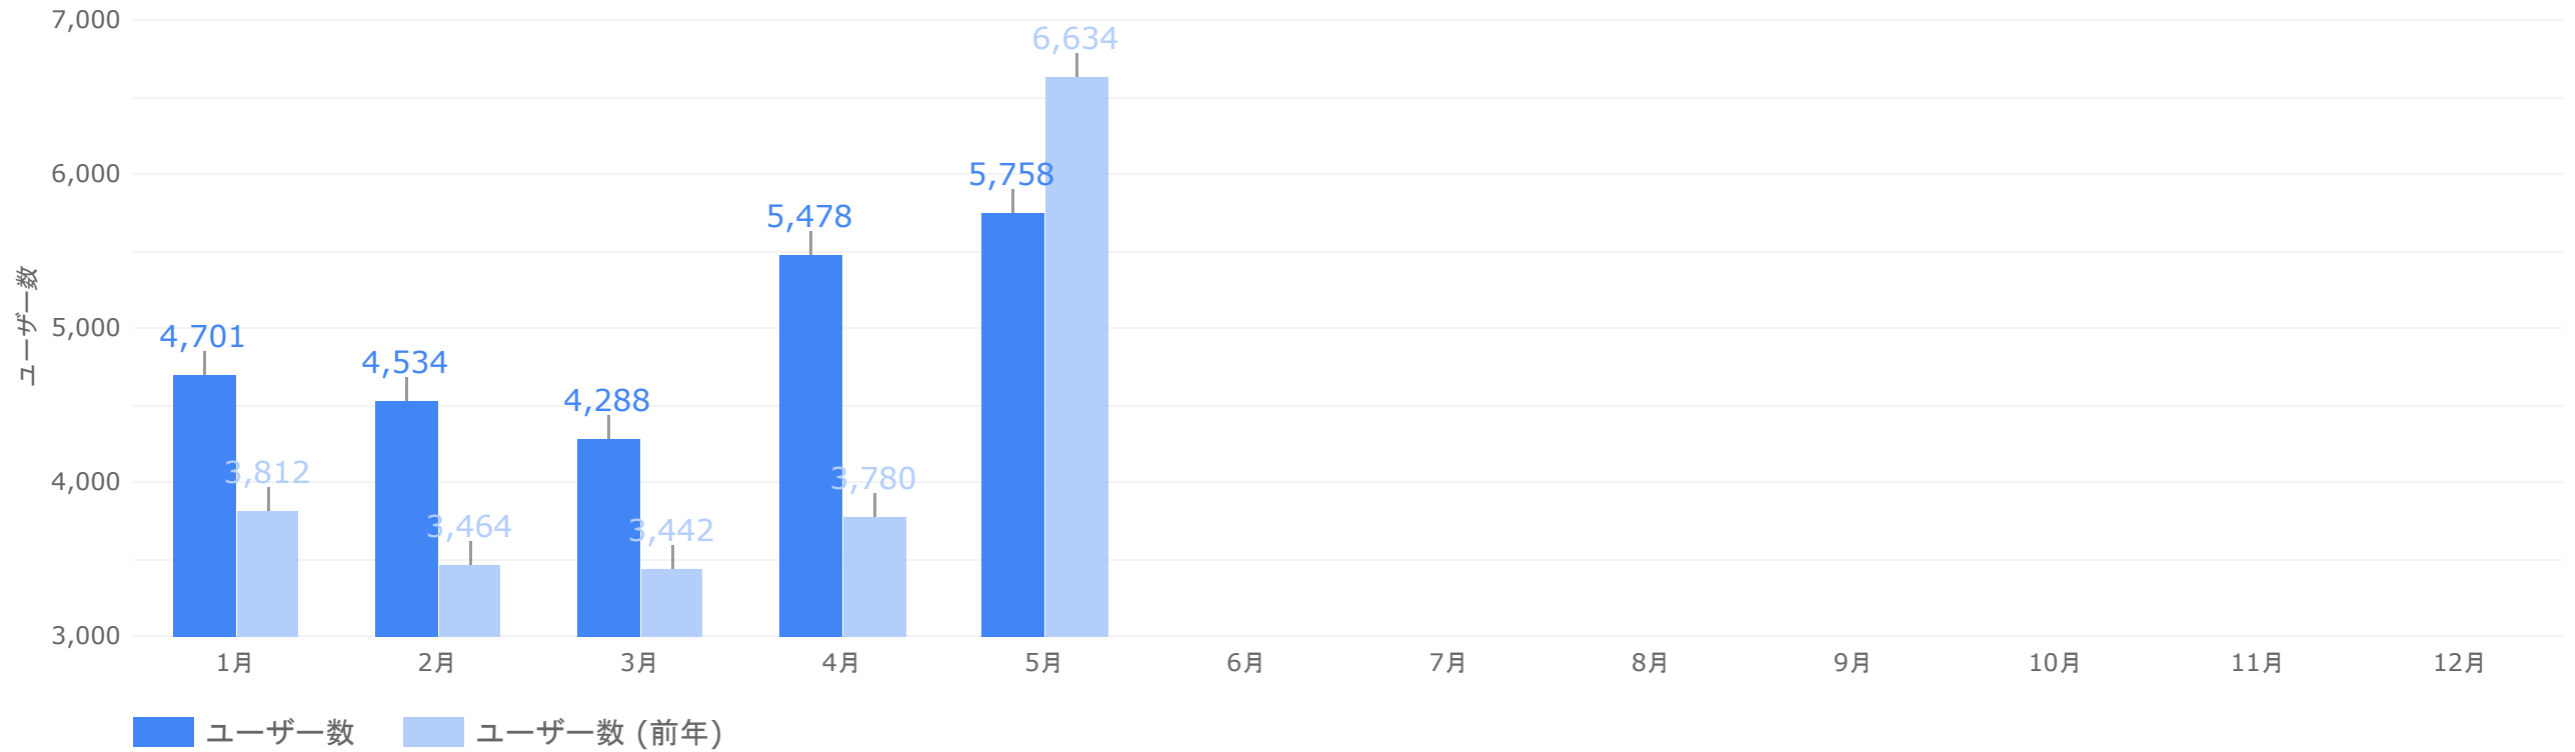

・ページ表示回数

閲覧されたページのアクセス数になります

・エンゲージ（率）

サイトにとって有益なアクセスをエンゲージといいます。
10秒以上閲覧される、1回の訪問で2ページ以上閲覧されるなど、興味を持って閲覧されたアクセスになります。

年間レポート - アクセス状況

1年間のアクセス状況についてご報告いたします。

総ユーザー数（年間）

サイトを訪問したユーザーの合計数になります。前年同時期のデータは薄いカラーで表示されます。

総ユーザー数
24,445
↑ 3,960

ページ表示回数（年間）

サイトのページが表示された回数になります。前年同時期のデータは薄いカラーで表示されます。

累計ページ表示回数

34,503

↓ -4,220

エンゲージ率 (年間)

興味をもってサイトを閲覧したアクセス率になります。前年同時期のデータは薄いカラーで表示されます。

平均エンゲージ率

43.14%

↓ -8.66%

年間状況まとめ

今年の訪問者状況（累計）は、以下の状況でした。

訪問ユーザーは **24,445** 名で、昨年対比 **↑ 19.3%** です。

その内 **43.14%** がユーザーがサイトに興味を持たれたユーザーで、昨年対比 **↓ -8.66%** です。

ページ表示数の累計は **34,503** ページで、昨年対比 **↓ -10.9%** です。