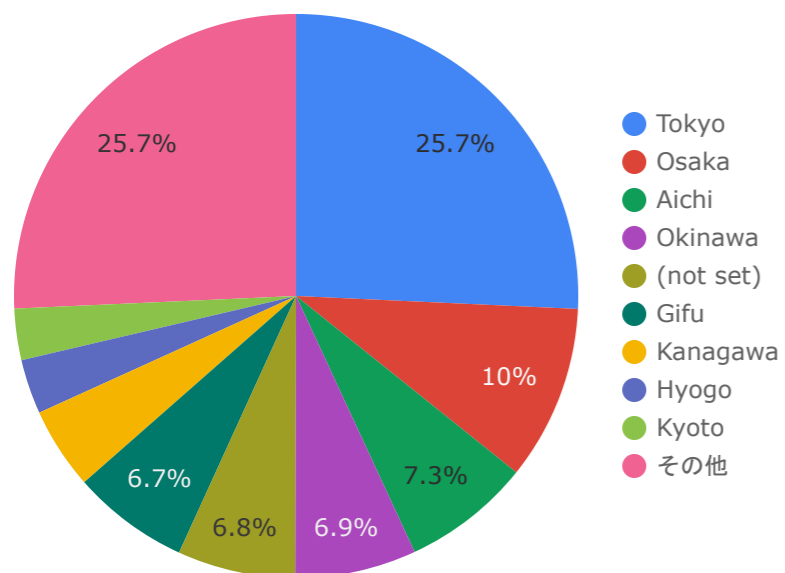

新規とリピーター

総ユーザー数
5,758
↓ -13.2%

新規ユーザー数
5,620
↓ -12.5%

新規ユーザー比率
97.60%
↑ 0.8%

性別分析（月間）

性別

総ユーザー数 ▾

ページ表示回数

エンゲージ率

データなし

データがありません

総計

null

null

null

都道府県分析（月間）

	地域	総ユーザー数	ページ表示回数	エンゲージ率
1.	Tokyo	1,415	1,842	51.02%
2.	Osaka	551	715	47.62%
3.	Aichi	404	511	47.06%
4.	Okinawa	382	668	48.17%
5.	(not set)	372	478	52.61%
6.	Gifu	369	719	44.95%
7.	Kanagawa	258	399	48.81%
8.	Hyogo	172	236	53.37%
9.	Kyoto	162	191	45.09%
10.	Fukuoka	150	188	40.38%
11.	Hokkaido	141	240	49.06%
12.	Chiba	127	192	50.34%
13.	Saitama	121	162	44.14%
14.	Shizuoka	77	98	48.81%
15.	Mie	71	80	43.42%
16.	Hiroshima	65	70	34.29%
	総計	5,336	7,734	47.93%