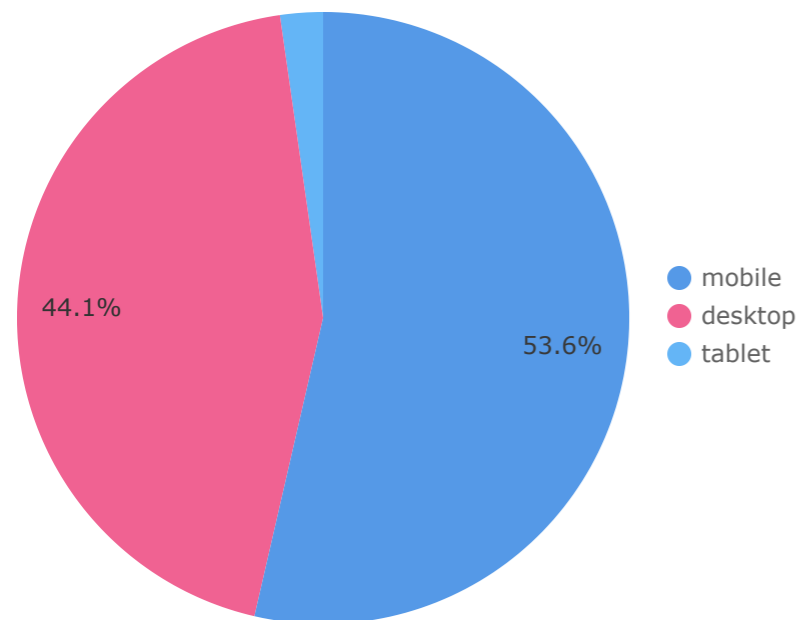

	地域	総ユーザー数	ページ表示回数	エンゲージ率
1.	Tokyo	1,415	1,842	51.02%
2.	Osaka	551	715	47.62%
3.	Aichi	404	511	47.06%
4.	Okinawa	382	668	48.17%
5.	(not set)	372	478	52.61%
6.	Gifu	369	719	44.95%
7.	Kanagawa	258	399	48.81%
8.	Hyogo	172	236	53.37%
9.	Kyoto	162	191	45.09%
10.	Fukuoka	150	188	40.38%
11.	Hokkaido	141	240	49.06%
12.	Chiba	127	192	50.34%
13.	Saitama	121	162	44.14%
14.	Shizuoka	77	98	48.81%
15.	Mie	71	80	43.42%
16.	Hiroshima	65	70	34.29%
	総計	5,336	7,734	47.93%

	デバイス カテゴリ	総ユーザー数	ページ表示回数	エンゲージ率
1.	mobile	3,087	4,019	37.88%
2.	desktop	2,542	3,991	53.3%
3.	tablet	130	167	46.9%

総計

5,758

8,177

45.37%

1 - 3 / 3

サイト訪問ルート（チャネル）分析（月間）

	チャネル	総ユーザー数 ▾	ページ表示回数	エンゲージ率
1.	Organic Search	4,889	6,691	49.12%
2.	Direct	717	1,222	19.95%
3.	Referral	118	219	58.33%
4.	Unassigned	33	37	44.44%
5.	Organic Social	7	8	42.86%