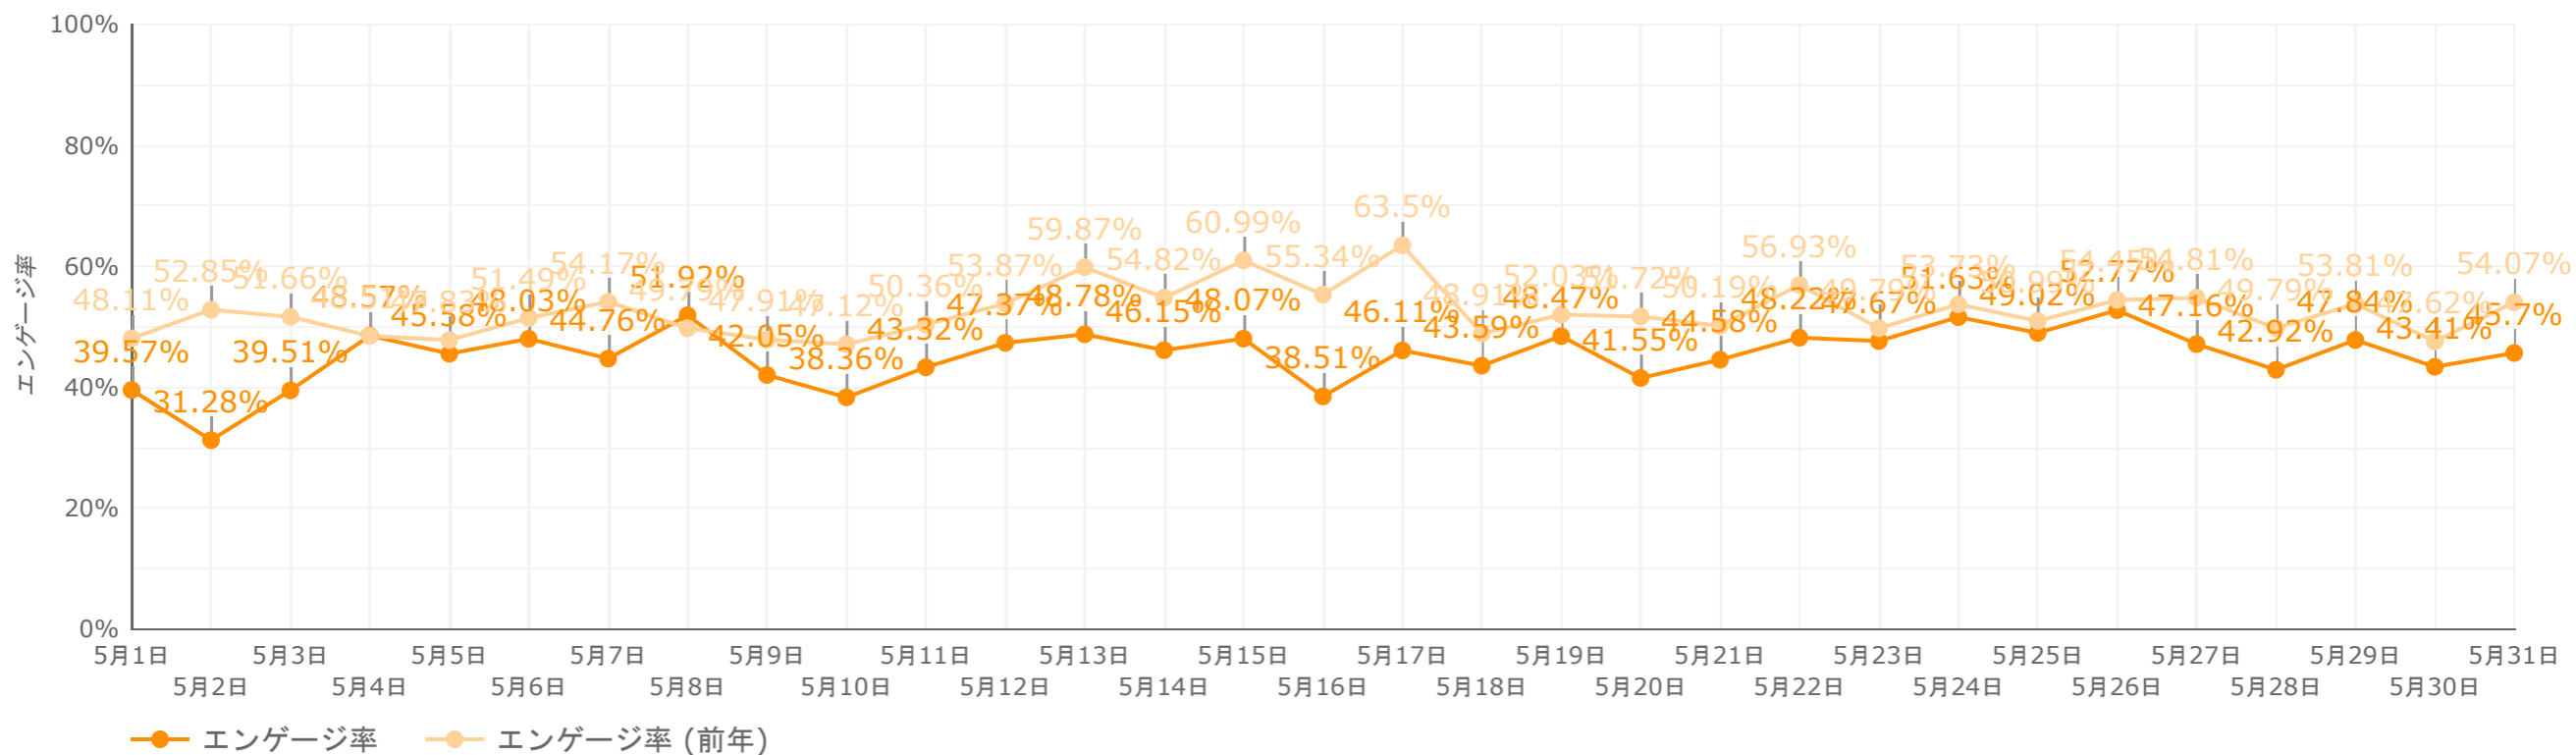

サイトのページが表示された回数になります。過去30日間のデータは薄いカラーで表示されます。

累計ページ表示回数

8,177

↓ -3,206

エンゲージ率（月間）

興味をもってサイトを閲覧したアクセス率になります。過去30日間のデータは薄いカラーで表示されます。

平均エンゲージ率

45.37%

↓ -6.85%

月間状況まとめ

今月の訪問者状況は、以下の状況でした。

訪問ユーザーは **5,758** 名で、昨年対比 **↓ -13.2%** です。

その内 **45.37%** がユーザーがサイトに興味を持たれたユーザーで、昨年対比 **↓ -6.85%** です。

ページ表示数の累計は **8,177** ページで、昨年対比 **↓ -28.2%** です。

月間レポート - ページ状況

各ページのエンゲージ状況についてご報告いたします。