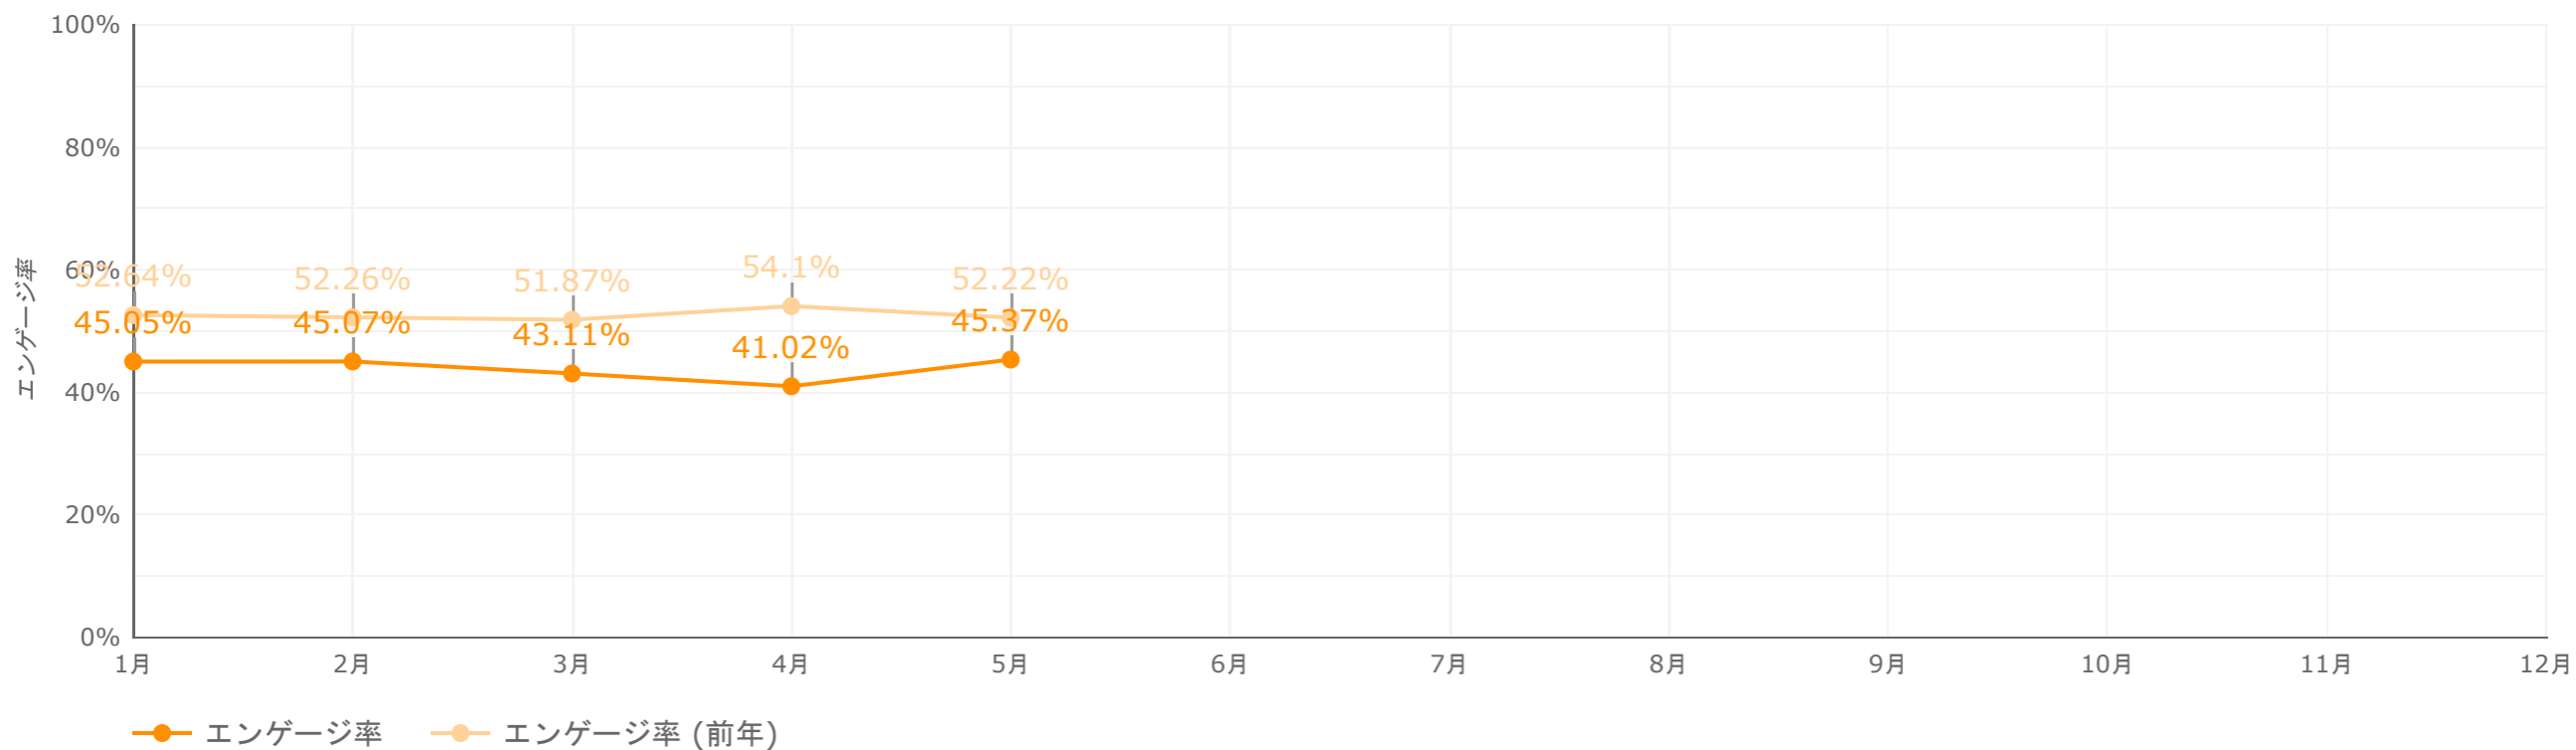

・ページ表示回数

閲覧されたページのアクセス数になります

・エンゲージ（率）

サイトにとって有益なアクセスをエンゲージといいます。
10秒以上閲覧される、1回の訪問で2ページ以上閲覧されるなど、興味を持って閲覧されたアクセスになります。

年間レポート - アクセス状況

1年間のアクセス状況についてご報告いたします。

総ユーザー数（年間）

サイトを訪問したユーザーの合計数になります。前年同時期のデータは薄いカラーで表示されます。

総ユーザー数
24,445
↑ 3,960

ページ表示回数（年間）

サイトのページが表示された回数になります。前年同時期のデータは薄いカラーで表示されます。

累計ページ表示回数

34,503

↓ -4,220

エンゲージ率 (年間)

興味をもってサイトを閲覧したアクセス率になります。前年同時期のデータは薄いカラーで表示されます。

平均エンゲージ率

43.14%

↓ -8.66%

年間状況まとめ

今年の訪問者状況（累計）は、以下の状況でした。

訪問ユーザーは **24,445** 名で、昨年対比 **↑ 19.3%** です。

その内 **43.14%** がユーザーがサイトに興味を持たれたユーザーで、昨年対比 **↓ -8.66%** です。

ページ表示数の累計は **34,503** ページで、昨年対比 **↓ -10.9%** です。