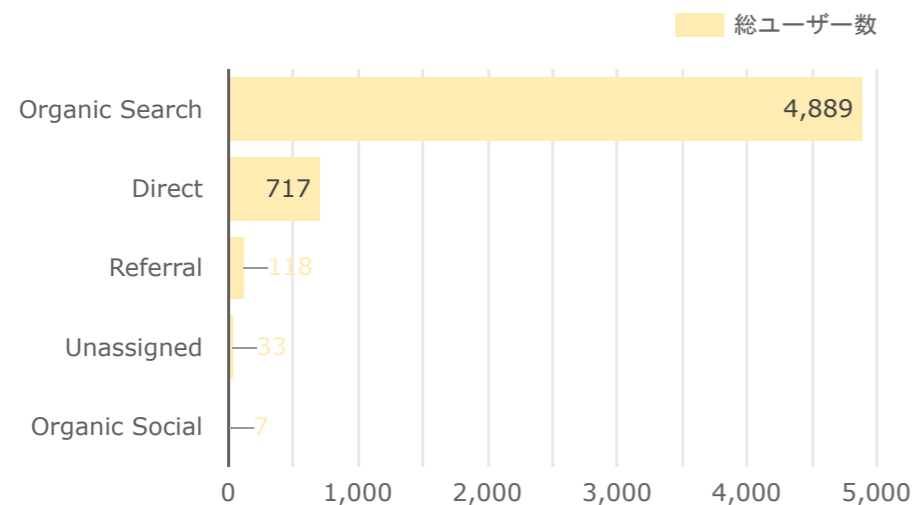

平均エンゲージ率

43.14%

↓ -8.66%

年間状況まとめ

今年の訪問者状況（累計）は、以下の状況でした。

訪問ユーザーは **24,445** 名で、昨年対比 **↑ 19.3%** です。

その内 **43.14%** がユーザーがサイトに興味を持たれたユーザーで、昨年対比 **↓ -8.66%** です。

ページ表示数の累計は **34,503** ページで、昨年対比 **↓ -10.9%** です。

	地域	総ユーザー数	ページ表示回数	エンゲージ率
1.	Tokyo	1,415	1,842	51.02%
2.	Osaka	551	715	47.62%
3.	Aichi	404	511	47.06%
4.	Okinawa	382	668	48.17%
5.	(not set)	372	478	52.61%
6.	Gifu	369	719	44.95%
7.	Kanagawa	258	399	48.81%
8.	Hyogo	172	236	53.37%
9.	Kyoto	162	191	45.09%
10.	Fukuoka	150	188	40.38%
11.	Hokkaido	141	240	49.06%
12.	Chiba	127	192	50.34%
13.	Saitama	121	162	44.14%
14.	Shizuoka	77	98	48.81%
15.	Mie	71	80	43.42%
16.	Hiroshima	65	70	34.29%
	総計	5,336	7,734	47.93%

	デバイス カテゴリ	総ユーザー数	ページ表示回数	エンゲージ率
1.	mobile	3,087	4,019	37.88%
2.	desktop	2,542	3,991	53.3%
3.	tablet	130	167	46.9%

総計

5,758

8,177

45.37%

1 - 3 / 3

サイト訪問ルート（チャネル）分析（月間）

	チャネル	総ユーザー数 ▾	ページ表示回数	エンゲージ率
1.	Organic Search	4,889	6,691	49.12%
2.	Direct	717	1,222	19.95%
3.	Referral	118	219	58.33%
4.	Unassigned	33	37	44.44%
5.	Organic Social	7	8	42.86%

総計

5,758

8,177

45.37%

1 - 5 / 5

※Organic Search : サイト検索結果 / Direct : URL直接入力やメルマガクリックなど / Referral : 別サイトのリンク経由 / Organic Social : SNSなど / Unassigned : 不明

国別分析（月間）

国	総ユーザー数	ページ表示回数	エンゲージ率
1. Japan	5,336	7,734	47.93%
2. Singapore	129	135	1.55%
3. United States	109	110	7.41%
4. China	72	75	2.78%
5. United Kingdom	28	31	13.33%
6. (not set)	19	19	5.26%
7. South Korea	8	10	66.67%
8. Germany	7	8	57.14%
9. Canada	7	7	14.29%
10. Taiwan	6	8	71.43%
11. Vietnam	6	6	16.67%
12. Hong Kong	4	4	25%
13. Australia	4	4	0%
14. France	3	3	33.33%
15. Thailand	3	3	0%
16. Indonesia	2	5	100%
総計	5,758	8,177	45.37%